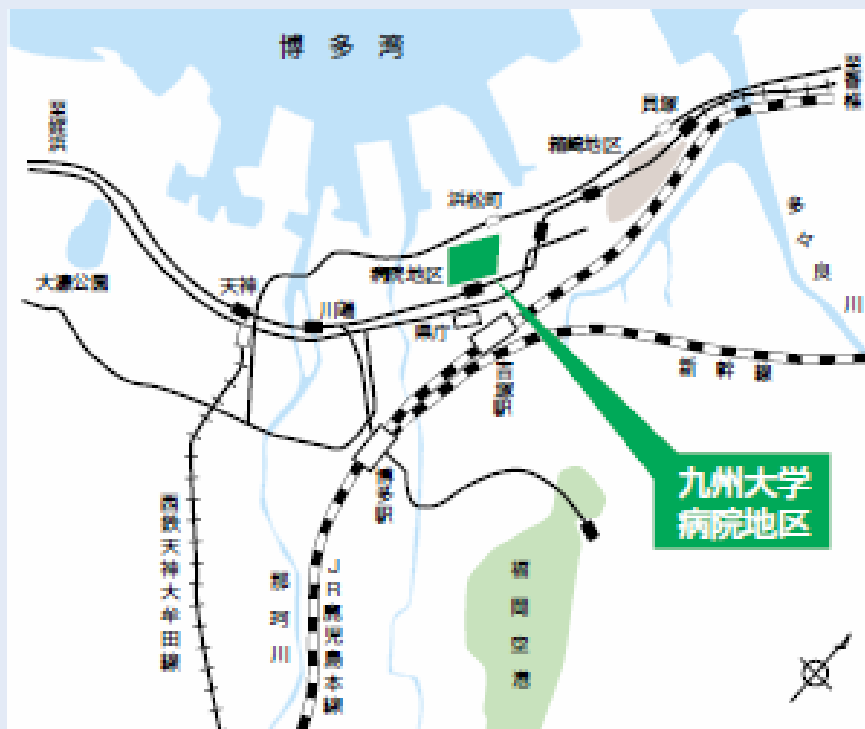

会場までのご案内

【博多駅から】

- 地下鉄：空港線「中洲川端駅」で箱崎線に乗り換え、「馬出九大病院前駅」下車 徒歩8分
- JR：鹿児島本線「吉塚駅」下車 徒歩15分
- 西鉄バス：10系統「九大病院」下車 徒歩1分
または 9、18、29系統「県庁九大病院前」下車 徒歩5分