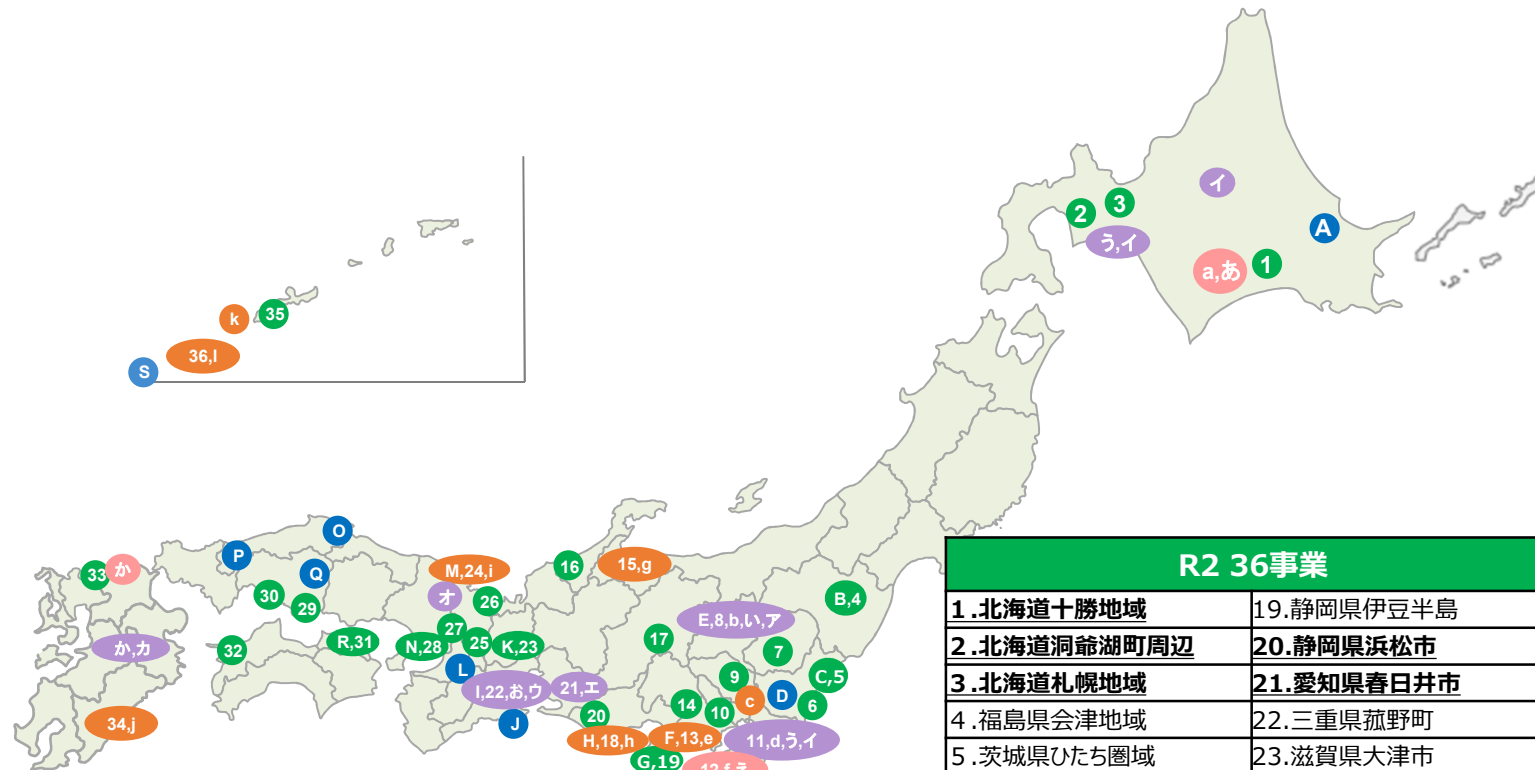

日本版MaaS推進・支援事業の拡大

R5 6事業
ア.群馬県前橋市
イ.札幌市・旭川市・横須賀市
ウ.三重県菟野町
エ.愛知県春日井市
オ.関西全域、愛知県の一部
カ.九州全域

※下線部事業はR5年度新規

R2 36事業	
1.北海道十勝地域	19.静岡県伊豆半島
2.北海道洞爺湖町周辺	20.静岡県浜松市
3.北海道札幌地域	21.愛知県春日井市
4.福島県会津地域	22.三重県菟野町
5.茨城県ひたち圏域	23.滋賀県大津市
6.茨城県土浦市	24.京都府京丹後市
7.栃木県宇都宮市	25.京都府京都市
8.群馬県前橋市	26.京都府舞鶴市
9.埼玉県三芳町	27.大阪府池田市
10.神奈川県横浜市周辺	28.兵庫県神戸市
11.神奈川県横須賀市周辺	29.広島県福山市
12.神奈川県三浦半島	30.広島県広島市
13.神奈川県川崎市	31.香川県高松市
14.神奈川県南足柄市	32.愛媛県南予地域・松山市
15.富山県朝日町	33.福岡県糸島市
16.石川県加賀市	34.宮崎県宮崎市・日南市
17.長野県茅野市	35.沖縄県全域
18.静岡県静岡市	36.沖縄県宮古島市

R1 19事業
A.ひがし北海道エリア
B.福島県会津若松市
C.茨城県日立市
D.茨城県つくば市
E.群馬県前橋市
F.神奈川県川崎市・箱根町
G.静岡県伊豆エリア
H.静岡県静岡市
I.三重県菟野町
J.三重県志摩地域
K.大津・比叡山
L.京都府南山城村
M.京丹後地域
N.兵庫県神戸市
O.山陰エリア（島根・鳥取）
P.島根県大田市
Q.広島県庄原市
R.瀬戸内エリア
S.沖縄県八重山地域

R4 6事業
あ.北海道芽室町
い.群馬県前橋市
う.神奈川県横須賀市、他
え.神奈川県三浦半島
お.三重県菟野町
か.九州全域

R3 12事業	
a.北海道芽室町	g.富山県朝日町
b.群馬県前橋市	h.静岡県静岡市
c.東京都大丸有地区	i.京都府与謝野町
d.山手線周辺/横須賀市	j.宮崎県
e.川崎市・箱根町	k.沖縄県
f.神奈川県三浦半島	l.沖縄県宮古島市

※下線部3事業はR3年度新規

※下線部25事業はR2年度新規