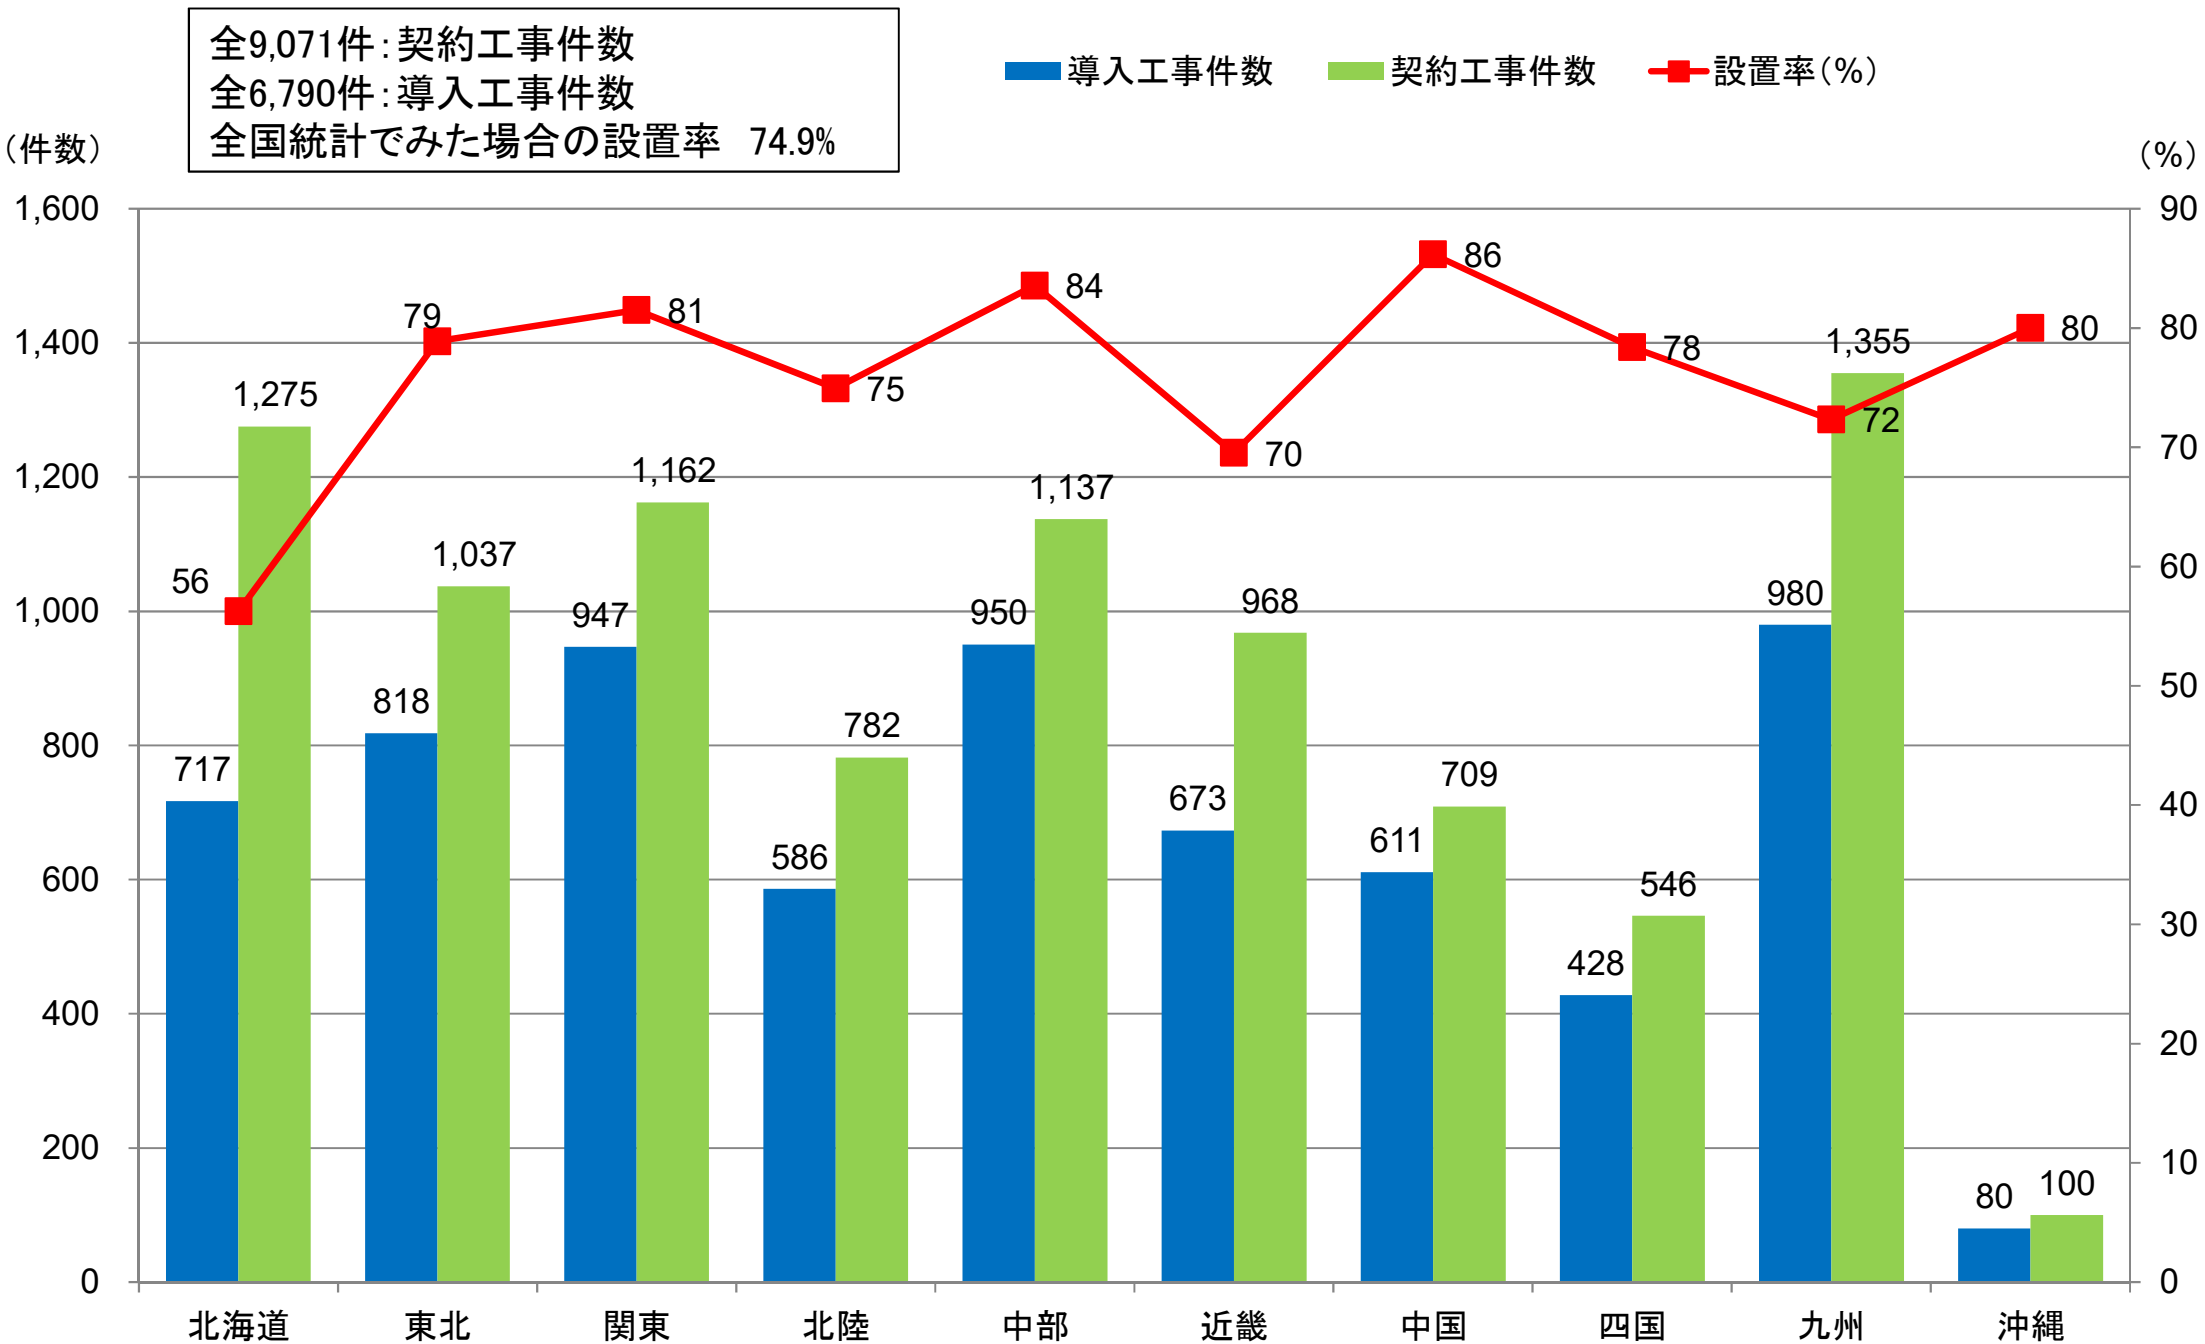

地域別 快適トイレ設置工事件数・設置率

※令和2年度契約工事より集計