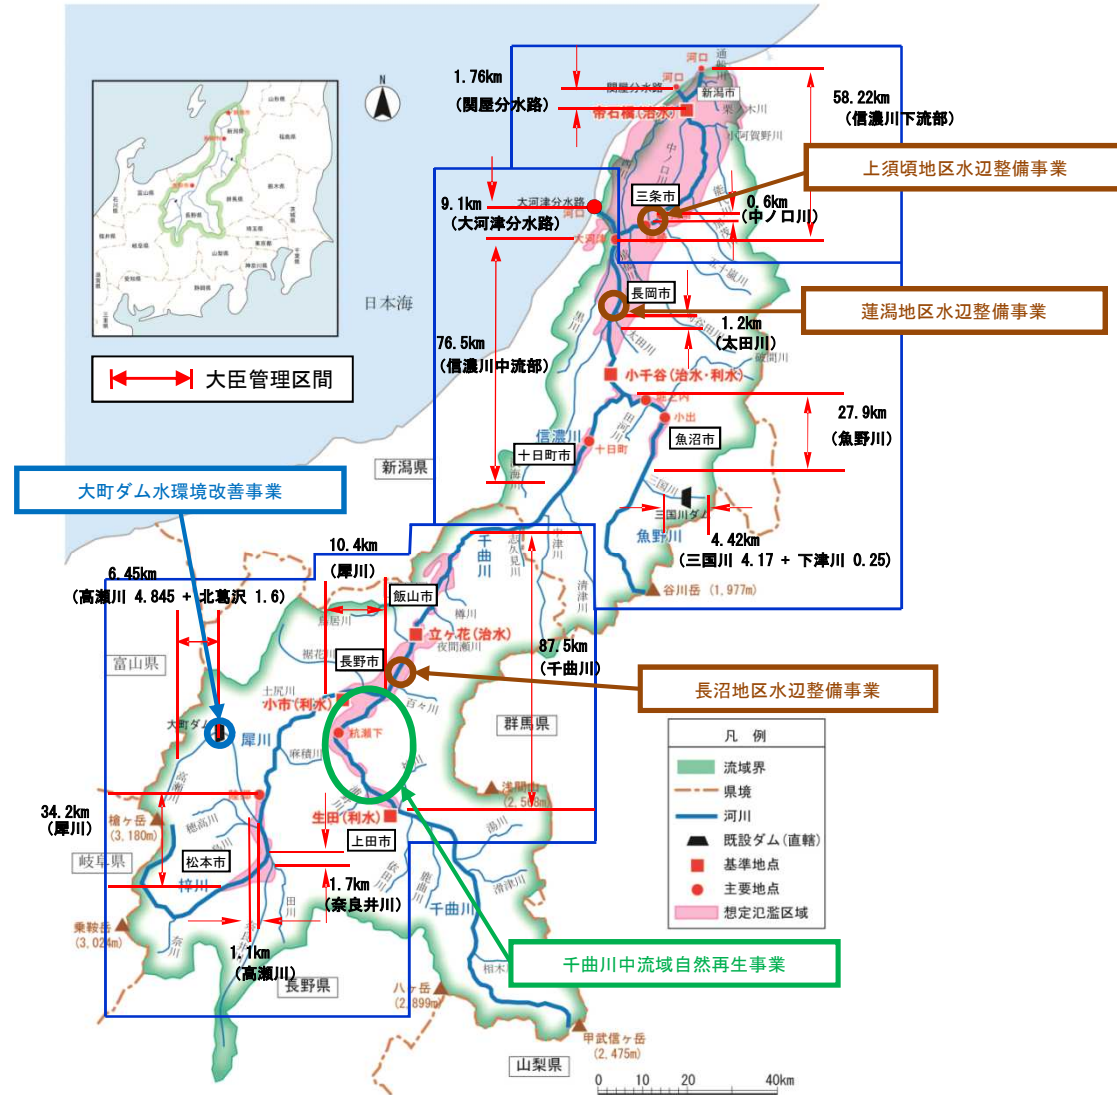

位置図

信濃川水系流域図