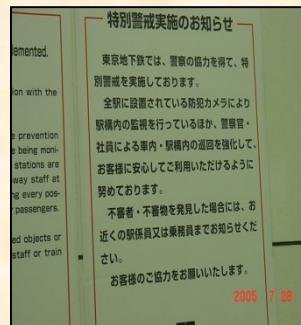

## 駅係員・ガードマン等による巡回警備

駅係員・ガードマンによる  
日々の定期的な巡回警備

腕章等の着用により、  
「目に見える」巡回警備

警察官による巡回・立哨

## 不審物発見に係る電子掲示板・構内放送等による協力要請

ポスターの掲示

電子掲示板の  
テロップ表示

## カメラによるモニタリング

駅構内の  
重要ポイント  
にカメラ設置

録画機能付きモニタ  
で保存・チェック

ロンドンの地下鉄等同時爆発テロにおいても、カメラの映像記録が容疑者特定の有効な手がかりとなった。