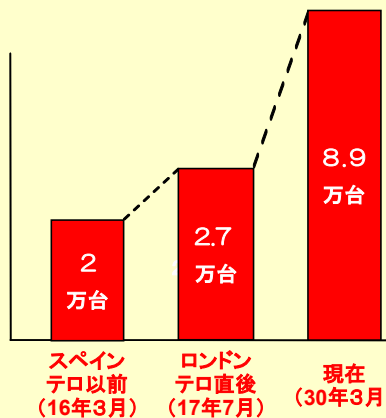

## 不審物発見に係る電子掲示板・構内放送等による協力要請

ポスターの掲示

電子掲示板の  
テロップ表示

## カメラによるモニタリング

駅構内の  
重要ポイント  
にカメラ設置

録画機能付きモニタ  
で保存・チェック

ロンドンの地下鉄等同時爆発テロにおいても、カメラの映像記録が容疑者特定の有効な手がかりとなった。

### ◆我が国の駅構内におけるカメラの設置状況