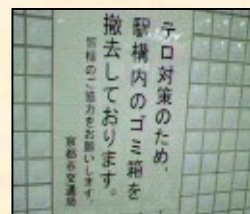

駅構内における警戒強化

駅係員・ガードマン等による巡回警備

駅係員・ガードマンによる
日々の定期的な巡回警備

腕章等の着用により、
「目に見える」巡回警備

警察官による巡回・立哨

不審物発見に係る電子掲示板・構内放送等による協力要請

ポスターの掲示

電子掲示板の
テロップ表示

カメラによるモニタリング

駅構内の
重要ポイント
にカメラ設置

録画機能付きモニタ
で保存・チェック

ロンドンの地下鉄等同時爆発テロにおいても、カメラの映像記録が容疑者特定の有効な手がかりとなった。

◆我が国の駅構内におけるカメラの設置状況

スペイン
テロ以前
(16年3月)

ロンドン
テロ直後
(17年7月)

現在
(R2年3月)

ゴミ箱の集約・撤去

駅係員の目の届く場所に設置

中身が見える透明ゴミ箱

ゴミ箱撤去の貼り紙