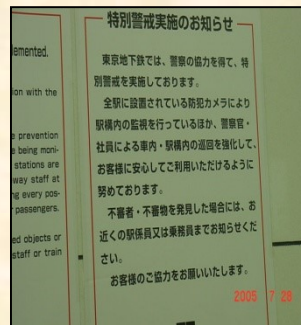

駅構内における警戒強化

駅係員・ガードマン等による巡回警備

駅係員・ガードマンによる
日々の定期的な巡回警備

腕章等の着用により、
「目に見える」巡回警備

警察官による巡回・立哨

不審物発見に係る電子掲示板・構内放送等による協力要請

ポスターの掲示

電子掲示板の
テロップ表示

カメラによるモニタリング

駅構内の
重要ポイント
にカメラ設置

録画機能付きモニタ
で保存・チェック

ロンドンの地下鉄等同時爆発テロにおいても、カメラの映像記録が容疑者特定の有効な手がかりとなった。

◆我が国の駅構内におけるカメラの設置状況

スペイン
テロ以前
(16年3月)

ロンドン
テロ直後
(17年7月)

現在
(R2年3月)

ゴミ箱の集約・撤去

駅係員の目の届く場所に設置

中身が見える透明ゴミ箱

ゴミ箱撤去の貼り紙