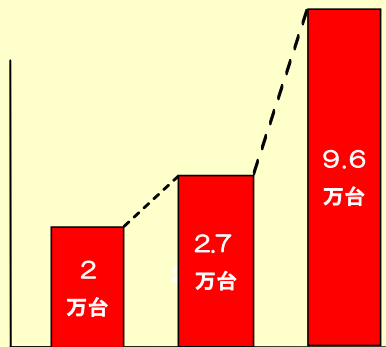

カメラによるモニタリング

駅構内の
重要ポイント
にカメラ設置

録画機能付きモニタ
で保存・チェック

ロンドンの地下鉄等同時爆発テロにおいても、カメラの映像記録が容疑者特定の有効な手がかりとなった。

◆我が国の駅構内におけるカメラの設置状況

スペイン
テロ以前
(16年3月)

ロンドン
テロ直後
(17年7月)

現在
(R2年3月)