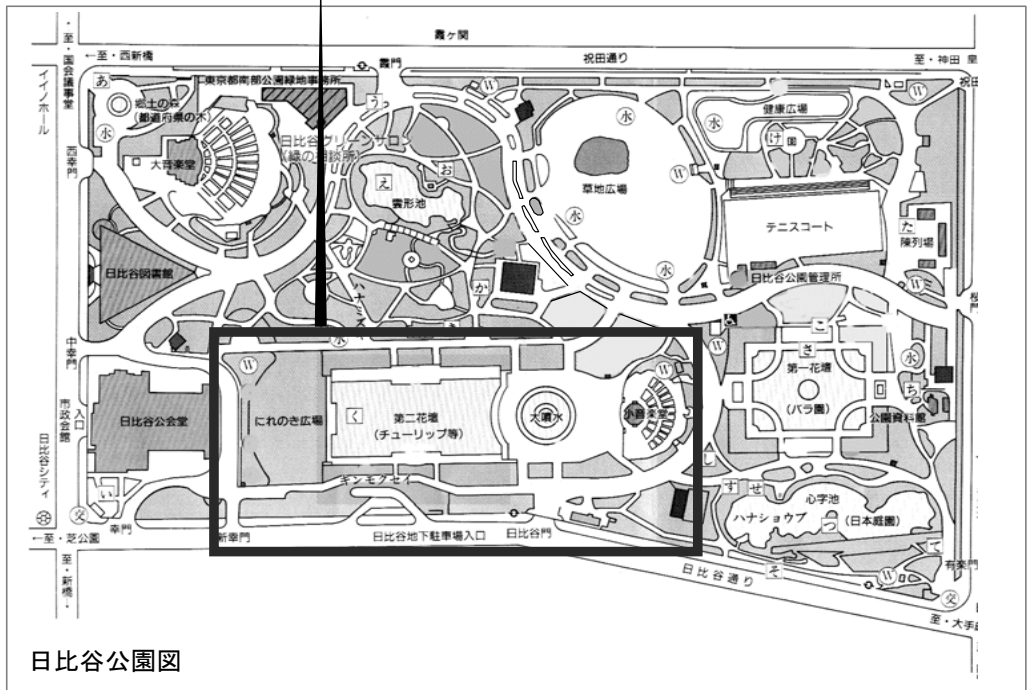

■周辺の施設

- ・日比谷野外音楽堂
- ・東京都立日比谷図書館
- ・日比谷公会堂

フェスティバル会場レイアウト

9月14日現在 ※レイアウトは変更する場合があります。

日比谷公園図

鉄道フェスティバル全体構成

ブース関連		
■実行委員会出展ブース	・主催各社によるブース展開。	
■協賛社出展ブース	・協賛各社によるブース展開。 〔展示〕〔販売〕〔飲食〕など	
ステージ関連		
■オープニングセレモニー	・鉄道フェスティバルのオープニング時に記念セレモニーを実施。 「ブラスバンドによるオープニング演奏」 「主催者および関係者によるテープカット」 「交通総合文化展07表彰式」 「第8回鉄道のある風景写真コンテスト表彰式」等	13日
■PRステージ	・出展各社の出演によるPRタイムと抽選会の実施。	13日 2回/日 14日 2回/日
■海上保安庁音楽隊コンサート	・海上保安庁音楽隊によるブラスバンドコンサートの実施。	13日 1回/日
■ポケットモンスター キャラクターショー	・ポケットモンスターのキャラクターショーの実施。 1日2回 30分/回	13日 2回/日 14日 1回/日
■日本の音芸術を創る会コンサート	・「NPO法人 日本の音芸術を創る会」によるコンサートの実施。 ミュージカルやディズニーナンバーを中心に、鉄道に関連した歌、オペラアリアなどの演奏。	14日 1回/日
■トレインファミリーゲーム大会	・ファミリーを対象としたゲーム大会の実施。	13日 1回/日 14日 2回/日
展示関連		
■鉄道情報ボード	・日本の地下鉄をテーマとした、情報パネルの展示 等	両日
■展示コーナー	・第6回日本鉄道賞の紹介。 ・交通総合文化展07入賞作品の展示。 ・第8回鉄道のある風景写真コンテスト入賞作品の展示。	両日
■全国の駅弁紹介コーナー	・展示パネルによる、全国の駅弁の紹介。 (※紹介の駅弁、一部NREブースにて販売予定)	両日
その他		
■きかんしゃトーマスミニSL乗車会	・「きかんしゃトーマス」ミニSLの乗車会を実施。 乗車無料 20名乗車/回 約100m/周	両日
■着ぐるみティッピーのグリーディング	・噴水周辺で定期的に着ぐるみティッピーがグリーディングを実施。	
同時開催イベント		
■鉄道映画祭2007	実施日：10月6日(土) 場所：ヤクルトホール	
	①海がきこえる	
	②男はつらいよ 柴又慕情	
	③ライフ・イズ・ミラクル	