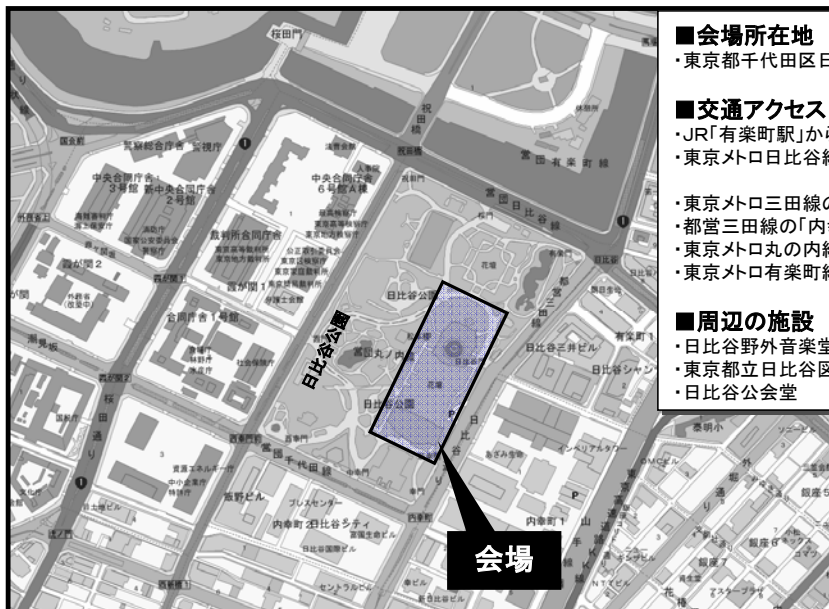

開催概要

《開催期日》	平成19年10月13日（土）・14日（日）2日間
《開催時間》	午前10：00～午後5：00
《会場》	日比谷公園大噴水広場及び周辺エリア
《入場料》	無料
《来場目標》	約12万人
《対象》	ファミリー層を中心とした全般

■協賛 共同印刷(株)、(株)交通新聞社、(株)スカイパーフェクト・コミュニケーションズ、(株)タイトー、大日本印刷(株)、(株)東芝、凸版印刷(株)、(株)日本レストランエンタプライズ、(株)日立製作所、三菱電機(株)

【五十音順 9月5日現在】

■後援 全国知事会、全国市長会、全国町村会

■同時期併催催事 北海道・東北・北陸信越・関東・中部・近畿・中国・四国・九州
以上各地区「鉄道の日」実行委員会主催記念イベント

■会場周辺図

■会場所在地

・東京都千代田区日比谷公園

■交通アクセス

- ・JR「有楽町駅」から徒歩10分
- ・東京メトロ日比谷線 千代田線の「日比谷駅」から徒歩3分
- ・東京メトロ三田線の「日比谷駅」から徒歩3分
- ・都営三田線の「内幸町駅」から徒歩1分
- ・東京メトロ丸の内線「霞ヶ関駅」から徒歩5分
- ・東京メトロ有楽町線「桜田門駅」から徒歩11分

■周辺の施設

- ・日比谷野外音楽堂
- ・東京都立日比谷図書館
- ・日比谷公会堂

フェスティバル会場レイアウト

9月14日現在 ※レイアウトは変更する場合があります。

日比谷公園図

鉄道フェスティバル全体構成

ブース関連		
■実行委員会出展ブース	・主催各社によるブース展開。	
■協賛社出展ブース	・協賛各社によるブース展開。 〔展示〕〔販売〕〔飲食〕など	
ステージ関連		
■オープニングセレモニー	・鉄道フェスティバルのオープニング時に記念セレモニーを実施。 「ブラスバンドによるオープニング演奏」 「主催者および関係者によるテープカット」 「交通総合文化展07表彰式」 「第8回鉄道のある風景写真コンテスト表彰式」等	13日
■PRステージ	・出展各社の出演によるPRタイムと抽選会の実施。	13日 2回/日 14日 2回/日
■海上保安庁音楽隊コンサート	・海上保安庁音楽隊によるブラスバンドコンサートの実施。	13日 1回/日
■ポケットモンスター キャラクターショー	・ポケットモンスターのキャラクターショーの実施。 1日2回 30分/回	13日 2回/日 14日 1回/日
■日本の音芸術を創る会コンサート	・「NPO法人 日本の音芸術を創る会」によるコンサートの実施。 ミュージカルやディズニーナンバーを中心に、鉄道に関連した歌、オペラアリアなどの演奏。	14日 1回/日
■トレインファミリーゲーム大会	・ファミリーを対象としたゲーム大会の実施。	13日 1回/日 14日 2回/日
展示関連		
■鉄道情報ボード	・日本の地下鉄をテーマとした、情報パネルの展示 等	両日
■展示コーナー	・第6回日本鉄道賞の紹介。 ・交通総合文化展07入賞作品の展示。 ・第8回鉄道のある風景写真コンテスト入賞作品の展示。	両日
■全国の駅弁紹介コーナー	・展示パネルによる、全国の駅弁の紹介。 (※紹介の駅弁、一部NREブースにて販売予定)	両日
その他		
■きかんしゃトーマスミニSL乗車会	・「きかんしゃトーマス」ミニSLの乗車会を実施。 乗車無料 20名乗車/回 約100m/周	両日
■着ぐるみティッピーのグリーディング	・噴水周辺で定期的に着ぐるみティッピーがグリーディングを実施。	
同時開催イベント		
■鉄道映画祭2007	実施日：10月6日(土) 場所：ヤクルトホール	
	①海がきこえる	
	②男はつらいよ 柴又慕情	
	③ライフ・イズ・ミラクル	