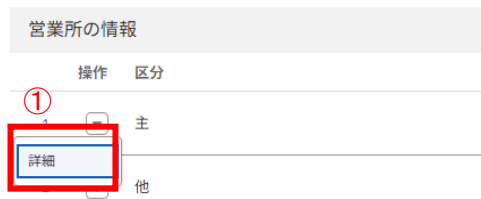

3.5.1. 共通

ここでは画面上操作が共通しているものを説明します。

建設関連業者閲覧システム 検索 利用規約など

登録番号：建7-90001 業者名：株式会社 令七結合建90001

業者検索法人 ①

業者情報 役員 営業所 部門および技術管理者 使用人数 各事業年度における事業収入金額 完成業務原価報告書 貸借対照表 損益計算書

登録番号 建7-90001 登録年月日 2025/04/01

会社種別 株式会社 種別位置 前

高号又は名称 令七結合建90001 高号又は名称(かな) れいななけつごうけんきゅうぞろぞろいち

資本金 自己資本

その他 0004

その他情報

創業年月日 2025/08/01

閉じる ②

① タブ

各項目タブをクリックすることでそのタブの詳細を確認することができます。

② 閉じる

業者検索一覧画面に戻ることができます。

営業所の情報 ③

操作	区分	名称	所在地
1	主	本社営業所	T001-0001 青森県青森市所在地01 000-0000-0001
2	他	支社営業所1	T002-0002 青森県弘前市所在地02

③ 共通ヘッダー

[3.4.2 検索結果](#)を参照してください。

3.5.2. 業者情報

業者の基本情報を確認することができます。

3.5.3. 役員

役員情報を確認することができます。

3.5.4. 営業所

営業所を一覧で確認することができます。

① 詳細

営業所情報の詳細を確認することができます。

3.5.5. 営業所詳細

選択した営業所の詳細情報を確認することができます。

営業所の情報入力

①

営業所の区分
主

営業所名称
本社営業所

郵便番号
001 - 0001

都道府県
青森県

市区町村
青森市

所在地
所在地 0 1

電話番号
000-0000-0001

①

閉じる

① 閉じる、×ボタン

営業所の詳細モーダル画面を閉じることができます。