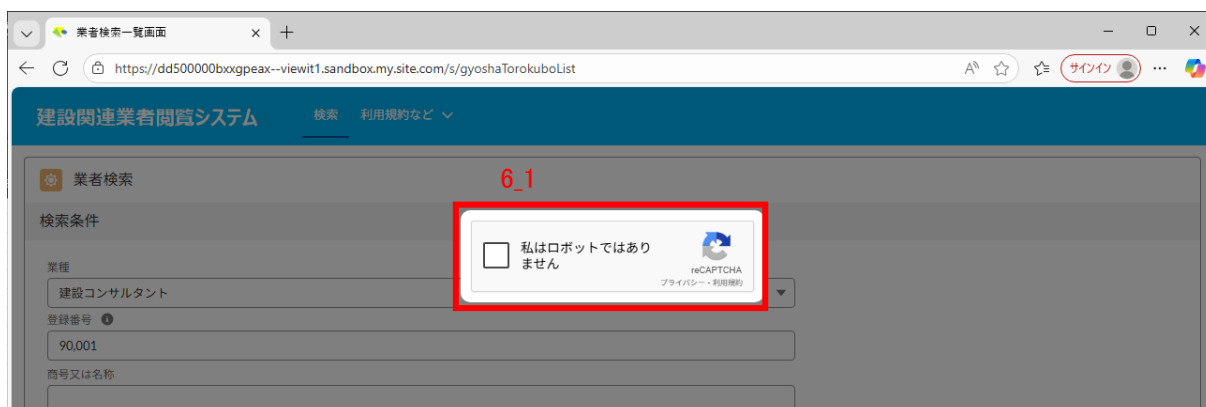

例)登録番号が「建 7-90001」である業者を検索したい場合は、「90001」と入力します。

③ 商号又は名称

検索をしたい業者の商号又は名称を入力することができます。

全角 150文字まで入力が可能です。

入力した文字は部分一致で検索されます。

【注意】

会社の商号のうち、会社種別(例:「株式会社」)を除いた部分を入力してください。

例:「株式会社 閲覧建設」の場合は「閲覧建設」を入力してください。 ※部分一致も可

④ かな

検索をしたい業者の商号又は名称のかなを入力することができます。

入力した文字は部分一致で検索されます。

全角 150文字までのひらがなのみ入力が可能です。

【注意】

会社の商号のうち、会社種別(例:「かぶしきがいしゃ」)を除いた部分を入力してください。

例:「かぶしきがいしゃ えつらんけんせつ」の場合は「えつらんけんせつ」を入力してください。 ※部分一致も可

⑤ クリア

クリックすることで入力内容を初期状態に戻すことができます。

検索結果一覧も初期状態(結果が0件)となります。

⑥ 検索

クリックすることで入力内容を条件とし、業者情報を検索することができます。

6_1: reCAPTCHA 認証

Web サイト上のフォーム送信やログイン時に、bot(自動プログラム)ではなく人間が操作しているかを判別します。

チェックを入れるだけの場合や、画像による認証が必要になる場合があります。