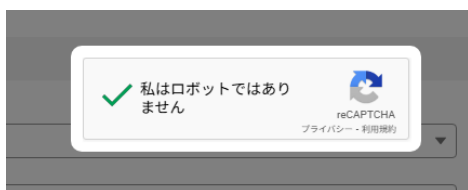

④ かな

検索をしたい業者の商号又は名称のかなを入力することができます。

入力した文字は部分一致で検索されます。

全角 150文字までのひらがなのみ入力が可能です。

【注意】

会社の商号のうち、会社種別(例:「かぶしきがいしゃ」)を除いた部分を入力してください。

例:「かぶしきがいしゃ えつらんけんせつ」の場合は「えつらんけんせつ」を入力してください。 ※部分一致も可

⑤ クリア

クリックすることで入力内容を初期状態に戻すことができます。

検索結果一覧も初期状態(結果が0件)となります。

⑥ 検索

クリックすることで入力内容を条件とし、業者情報を検索することができます。

6_1: reCAPTCHA 認証

Web サイト上のフォーム送信やログイン時に、bot(自動プログラム)ではなく人間が操作しているかを判別します。

チェックを入れるだけの場合や、画像による認証が必要になる場合があります。

6_2: チェックを入れるだけの場合

チェックを入れると次の表記になります。

処理が終了すると、自動的に reCAPTCHA の画面は閉じます。

時間が掛かる場合がありますので、本画面が閉じるまでお待ちください。

6_3: 画像認証が必要な場合

reCAPTCHA への認証のためにチェックボックスにチェックを入れると、画像認証が必要になる場合があります。

表示されるお題のタイル範囲を正しく選択し、確認ボタンを押下することで認証されます。