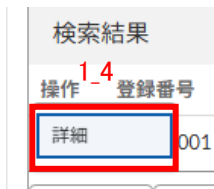

⑥

全0件中0~0件を表示中 1ページあたりの表示件数: 5

① 検索結果項目ヘッダー

検索結果

操作 登録番号 登録年

列の端をクリックしてスライドすることで列幅を変更することができます。

検索結果

操作 登録番号 登録年月日 商号

建7-90001 株式会社

1_1

1_2

テキストを折り返し

✓ テキストを切り詰め

また、下矢印をクリックすることでプルダウンメニューが表示されます。

1_1: テキストを折り返し

クリックすることで、項目の内容が1行に収まらない場合、折り返されて表示されるようになります。

1_2: テキストを切り詰め

クリックすることで、項目の内容が1行に収まらない場合、入らない文字だけ切り詰めて表示されるようになります。

1_3: 操作列

下矢印をクリックすることでできる操作が表示されます。

1_4: 詳細

詳細をクリックすることで、その行の業者検索詳細画面に遷移することができます。

② 前

検索結果が複数件かつ2ページ以上あり、2ページ以降を表示している場合にクリックすることで1つ前のページに戻ることができます。