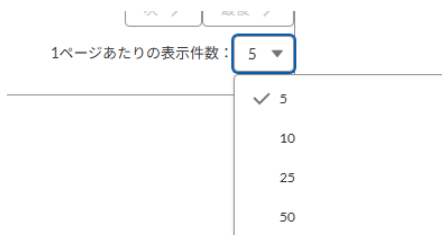

1_2: テキストを切り詰め

クリックすることで、項目の内容が1行に収まらない場合、入らない文字だけ切り詰めて表示されるようになります。

1_3: 操作列

下矢印をクリックすることでできる操作が表示されます。

1_4: 詳細

詳細をクリックすることで、その行の業者検索詳細画面に遷移することができます。

② 前

検索結果が複数件かつ2ページ以上あり、2ページ以降を表示している場合にクリックすることで1つ前のページに戻ることができます。

③ 先頭

検索結果が複数件かつ2ページ以上あり、2ページ以降を表示している場合にクリックすることで1ページ目に戻ることができます。

④ 次

検索結果が複数件かつ2ページ以上あり、次のページが存在する場合にクリックすることで次のページに進むことができます。

⑤ 最後

検索結果が複数件かつ2ページ以上あり、次のページが存在する場合にクリックすることで最後のページに進むことができます。

⑥ 1ページあたりの表示件数

プルダウンメニュー内の選択肢をクリックすることで1ページに表示する検索結果の件数を変更することができます。

5、10、25、50 件の中から選択することができます。

3.4.3. 利用規約画面

利用規約を表示する画面です。

3.4.4. ご利用上の注意画面

システムをご利用いただくに当たって注意すべき点を表示する画面です。

3.4.5. プライバシーポリシー画面

プライバシーポリシーについて表示する画面です。