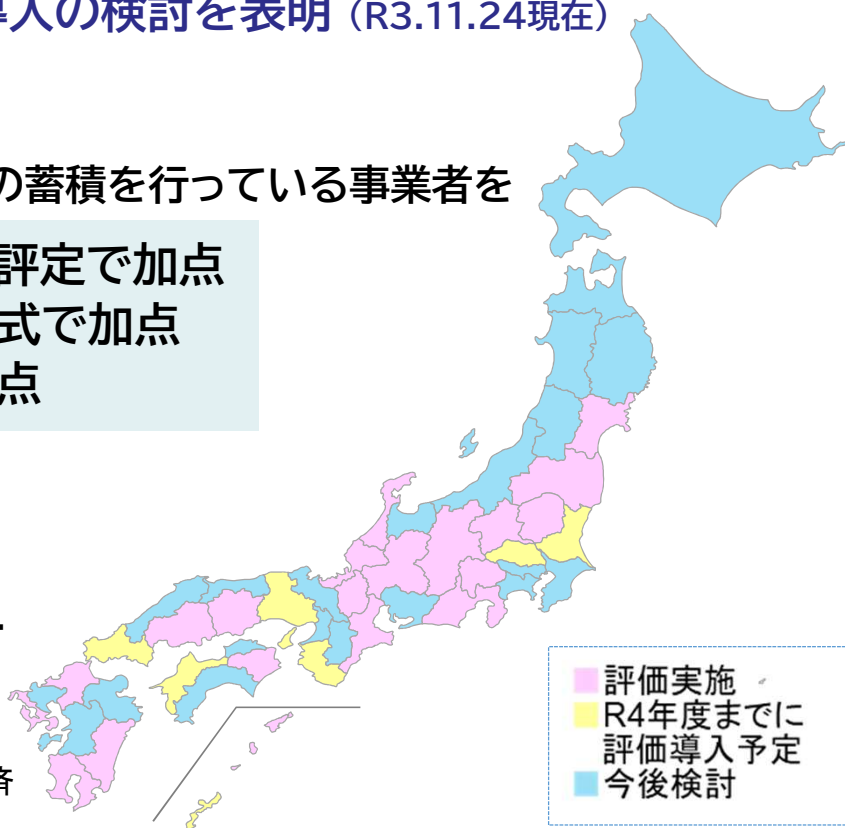

公共工事での活用を促進しています！

技能者の処遇を改善して担い手を確保し、建設業を将来にわたり持続可能にするため、国土交通省は公共工事発注者による**CCUS**の利用を促進しています。

国直轄工事

R2年度よりモデル工事を試行

事業者登録率・技能者登録率・就業履歴蓄積率を確認の上、達成状況により工事成績評定で加点。

地方公共団体

国土交通省より、直轄事業でのモデル工事や、先行する県による総合評価での加点等を踏まえた取組みを要請。(R2年4月)

26県が、公共工事発注時の**CCUS**活用業者の評価の導入を表明
他の全ての都道府県も導入の検討を表明 (R3.11.24現在)

CCUSの登録や就業履歴の蓄積を行っている事業者を

- ①モデル工事等の工事評定で加点
- ②入札時の総合評価方式で加点
- ③入札参加資格での加点

により評価

※市町村では、仙台市・浜松市・堺市・広島市・茅ヶ崎市などが総合評価における加点
千葉市・相模原市・郡山市などが入札参加資格において加点を導入済

○建退共の電子申請方式の導入に伴い、公共工事における建退共の適正履行(掛金充当)と一体で、CCUSの活用を促進しています。

○経営事項審査でCCUS活用業者の加点評価が検討されています。