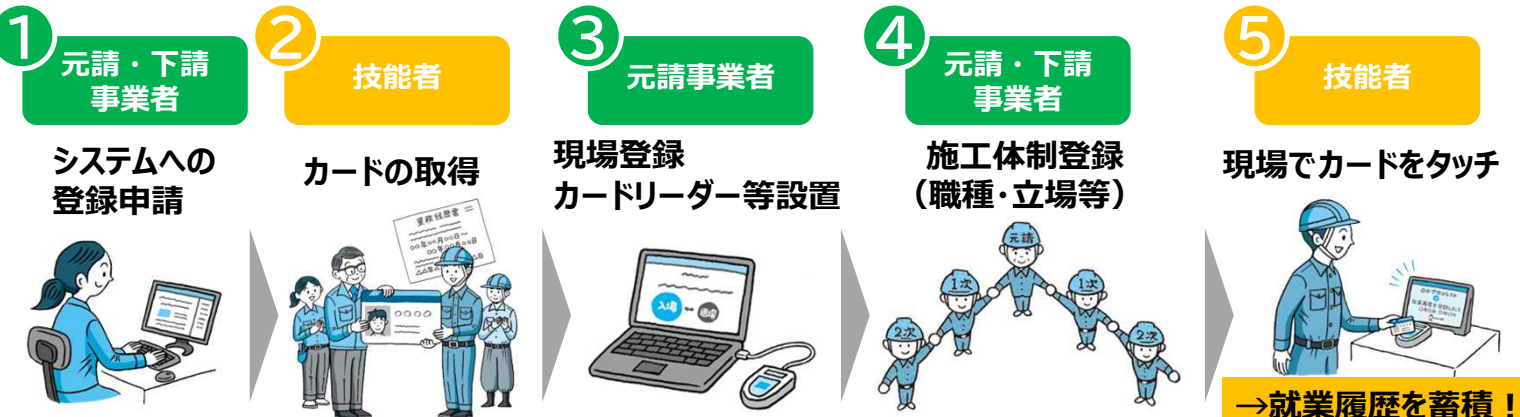

CCUSのシステム運営は 一般財団法人 建設業振興基金 が実施しています。

CCUSの登録・利用が進んでいます！

すでに技能者の約4分の1(約70万人)

施工実績のある事業者の約2分の1(約10万社)が登録済。

現場利用も増加中！(半年で延1200万人が利用※) ※ 就業履歴登録

技能者のメリットは？

★健全な技能者であることの証明★

- ✓ どの現場・どんな事業主にも、**技能や経験等を客観的に証明**
- ✓ 技能や経験が**客観的に評価**され、**技能や経験に応じた処遇を期待**
- ✓ **建退共(退職金)の根拠**
- ✓ 健康被害・事故・賃金不払等の際の**身を守るための就業証明**

事業者のメリットは？

★人を育てる健全な事業者であることの証明★

- ✓ 技能者を育てると、施工能力の評価がUPし、**受注機会の拡大**に期待
- ✓ 技能者の社会保険加入状況の確認など**事務作業の効率UP**
- ✓ **公共工事で評価がUP**
- ✓ ハローワークで求職者への応募勧奨を受けるなど、**求人活動での支援がある**

事業者・技能者がCCUSでやること(利用手順)

公共工事での活用を促進しています！