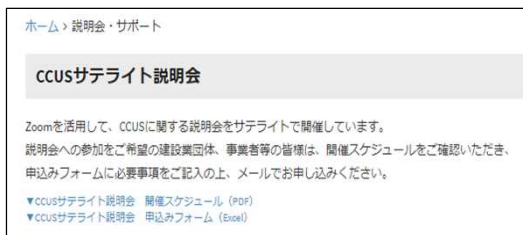

○建退共の電子申請方式の導入に伴い、公共工事における建退共の適正履行(掛金充当)と一体で、CCUSの活用を促進しています。

○経営事項審査でCCUS活用業者の加点評価が検討されています。

CCUSについてもっと知りたい!

建設キャリアアップシステム

で検索! <https://www.ccus.jp/>

1 CCUSに関する無料説明会をサテライトで開催しています。

ホームページトップヘッドラインの「説明会・サポート」>「CCUSサテライト説明会」から、
▼CCUSサテライト説明会 開催スケジュール(PDF)
▼CCUSサテライト説明会 申込みフォーム(Excel)
をダウンロードしてお申込みください。