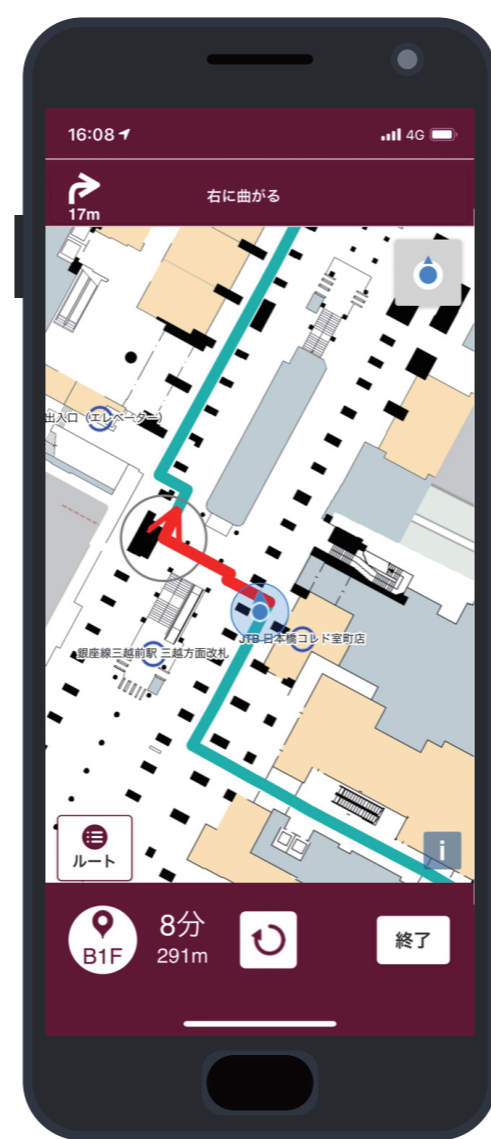

アンケートサイト

高精度測位社会プロジェクト
ウェブページ

もう「東京駅」は迷わない!

東京ステーションナビ

東京ステーションナビは屋内地図と屋内測位技術を使って東京駅をより快適にすばいでいただくことを目指したナビゲーションアプリです。東京駅の施設や店舗、周辺施設へのルート案内はこのアプリにお任せください!

ダウンロードは
こちらから

Android

iOS

利用エリア
東京駅

サービス提供団体: 株式会社 JR 東日本クロスステーション / JR 東日本コンサルタンツ株式会社

誰もが楽しめる街を目指す、
カーナビのような地下道・屋内の音声ナビアプリ

日本橋室町地区における インクルーシブ・ナビのサービス

各施設を音声やメニューで検索でき、目的地までの地図表示、移動中は音声や振動で親切に誘導する高精度測位のスマホアプリです。一般歩行者、車いす・ベビーカー利用者、視覚障がい者ごとに最適な経路を案内します。

ダウンロードは
こちらから

Android

iOS

利用エリア
日本橋
周辺

サービス提供団体: 一般社団法人 日本橋室町エリアマネジメント

屋内でも屋外でも、AR を使ってわかりやすくナビゲーション!

PinnAR

どっちに行けばいいか一目でわかる直感型 AR ナビゲーションアプリ「PinnAR」が、屋内施設内でも使えるようになりました! AR ルートに沿って歩くだけで、ショップやレストランといった店舗、トイレや休憩所といった施設に簡単に行くことができます!

ダウンロードは
こちらから

Android/iOS

新宿駅に限りは
Androidのみ対応

利用エリア
新宿駅周辺
成田空港
玉川高島屋S・C
(本館・南館)

サービス提供団体: 株式会社テレコムスクエア

新宿駅利用者の円滑な屋内移動をサポート
一緒につくろう! 快適に移動できる新宿駅!

新宿えきナビ 2021 Summer

世界の大規模ターミナル新宿を訪れた時、出入口がわからなかったり、GPS が届かない地下で自分がどこにいるのかわからなくて困った経験はあるよね? このアプリを使えばそんな新宿駅での移動の困ったを解決するよ。