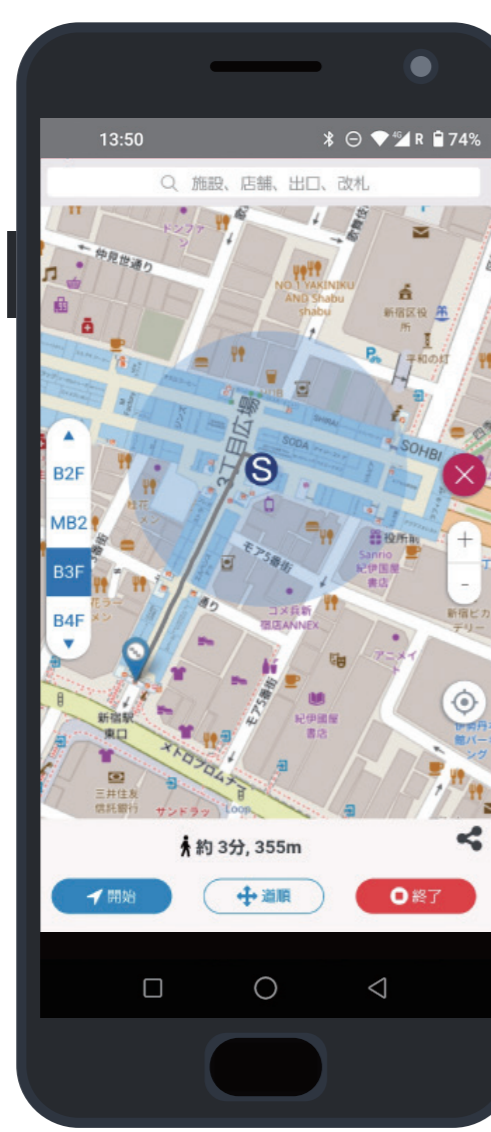

ダウンロードは
こちらから

Android

iOS

利用エリア
日本橋
周辺

サービス提供団体: 一般社団法人 日本橋室町エリアマネジメント

屋内でも屋外でも、AR を使ってわかりやすくナビゲーション!

PinnAR

どっちに行けばいいか一目でわかる直感型 AR ナビゲーションアプリ「PinnAR」が、屋内施設内でも使えるようになりました! AR ルートに沿って歩くだけで、ショップやレストランといった店舗、トイレや休憩所といった施設に簡単に行くことができます!

ダウンロードは
こちらから

Android/iOS

新宿駅に限りは
Androidのみ対応

利用エリア
新宿駅周辺
成田空港
玉川高島屋S・C
(本館・南館)

サービス提供団体: 株式会社テレコムスクエア

新宿駅利用者の円滑な屋内移動をサポート
一緒につくろう! 快適に移動できる新宿駅!

新宿えきナビ 2021 Summer

世界の大規模ターミナル新宿を訪れた時、出入口がわからなかったり、GPS が届かない地下で自分がどこにいるのかわからなくて困った経験はあるよね? このアプリを使えばそんな新宿駅での移動の困ったを解決するよ。

ダウンロードは
こちらから

Android

Androidのみ対応

利用エリア
新宿駅
周辺

*利用実態調査向けアプリ
*利用期間は7月21日(水)から9月13日(月)予定
*利用期間の日程は前後する可能性があります
サービス提供団体: ジョルダン株式会社

羽田空港、いつもと違う過ごし方を発見できる

HANEDA MAP

羽田空港をより便利に。フライト情報・買い物・お得情報もこのアプリ一つ!

- 機能例
1. 目的地まで迷わず到着できる (バリアフリールート含む)
 2. 今、営業中の店舗がわかる
 3. お土産名検索で、商品の取扱店がわかる

ダウンロードは
こちらから

Android

iOS

現在位置表示は
iOS (Apple 端末)
のみ対応

利用エリア
羽田空港

*ナビゲーションの所要時間は参考です
サービス提供団体: 日本空港ビルディング株式会社

どこにいても、安心してあなたを目的地までお届けします。