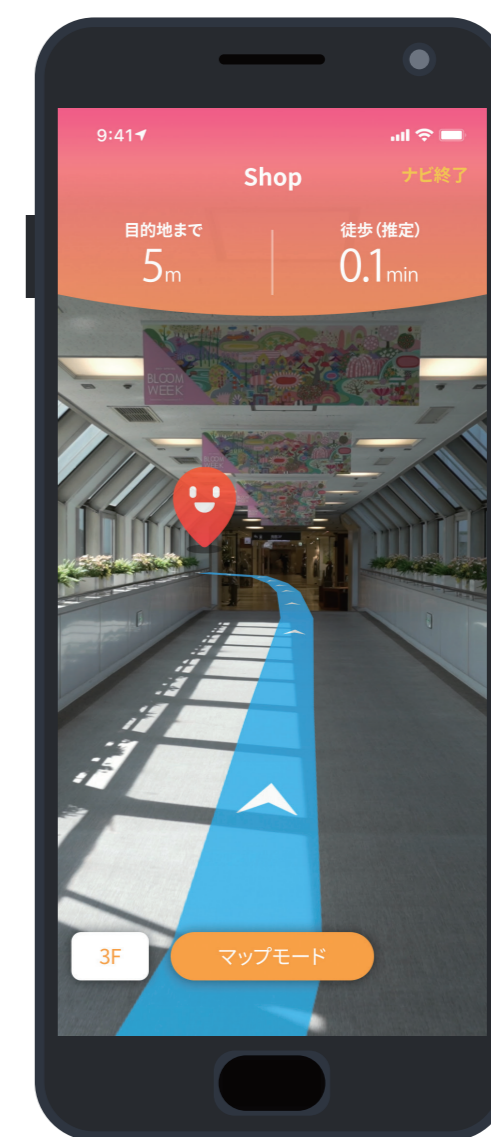

アンケートサイト

高精度測位社会プロジェクト
ウェブページ

もう「東京駅」は迷わない!

東京ステーションナビ

東京ステーションナビは屋内地図と屋内測位技術を使って東京駅をより快適にすばいでいただくことを目指したナビゲーションアプリです。東京駅の施設や店舗、周辺施設へのルート案内はこのアプリにお任せください!

ダウンロードは
こちらから

Android

iOS

利用エリア
東京駅

サービス提供団体: 株式会社 JR 東日本クロスステーション / JR 東日本コンサルタンツ株式会社

誰もが楽しめる街を目指す、
カーナビのような地下道・屋内の音声ナビアプリ

日本橋室町地区における インクルーシブ・ナビのサービス

各施設を音声やメニューで検索でき、目的地までの地図表示、移動中は音声や振動で親切に誘導する高精度測位のスマホアプリです。一般歩行者、車いす・ベビーカー利用者、視覚障がい者ごとに最適な経路を案内します。

ダウンロードは
こちらから

Android

iOS

利用エリア
日本橋
周辺

サービス提供団体: 一般社団法人 日本橋室町エリアマネジメント

屋内でも屋外でも、AR を使ってわかりやすくナビゲーション!

PinnAR

どっちに行けばいいか一目でわかる直感型 AR ナビゲーションアプリ「PinnAR」が、屋内施設内でも使えるようになりました! AR ルートに沿って歩くだけで、ショップやレストランといった店舗、トイレや休憩所といった施設に簡単に行くことができます!

ダウンロードは
こちらから

Android/iOS

新宿駅に限りは
Androidのみ対応

利用エリア
新宿駅周辺
成田空港
玉川高島屋S・C
(本館・南館)

サービス提供団体: 株式会社テレコムスクエア

新宿駅利用者の円滑な屋内移動をサポート
一緒につくろう! 快適に移動できる新宿駅!

新宿えきナビ 2021 Summer

世界の大規模ターミナル新宿を訪れた時、出入口がわからなかったり、GPS が届かない地下で自分がどこにいるのかわからなくて困った経験はあるよね? このアプリを使えばそんな新宿駅での移動の困ったを解決するよ。