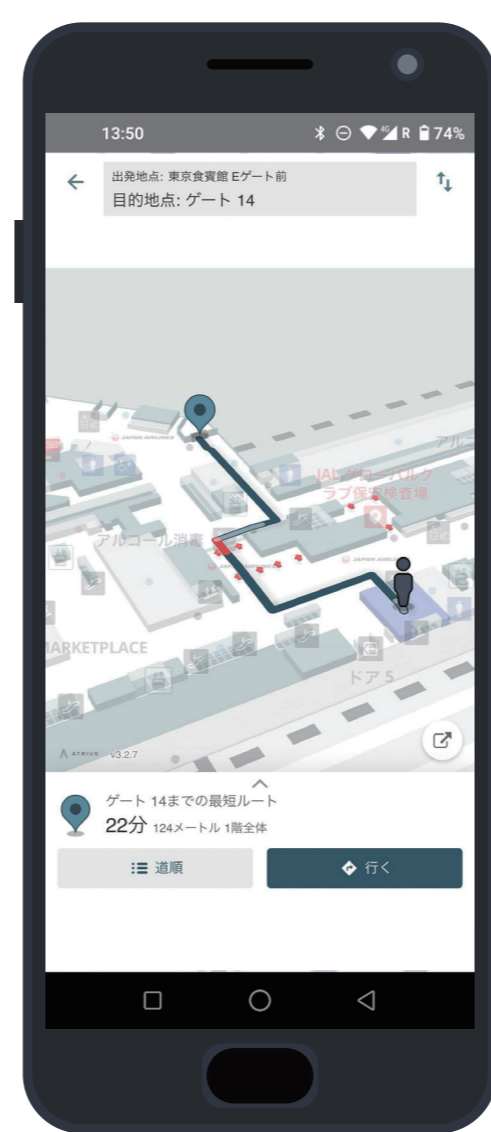

アンケートサイト

高精度測位社会プロジェクト
ウェブページ

もう「東京駅」は迷わない!

東京ステーションナビ

東京ステーションナビは屋内地図と屋内測位技術を使って東京駅をより快適にすばいでいただくことを目指したナビゲーションアプリです。東京駅の施設や店舗、周辺施設へのルート案内はこのアプリにお任せください!

ダウンロードは
こちらから

Android

iOS

ダウンロードは
こちらから

Android

Androidのみ対応

利用エリア
新宿駅
周辺

*利用実態調査向けアプリ
*利用期間は7月21日(水)から9月13日(月)予定
*利用期間の日程は前後する可能性があります
サービス提供団体: ジョルダン株式会社

羽田空港、いつもと違う過ごし方を発見できる

HANEDA MAP

羽田空港をより便利に。フライト情報・買い物・お得情報もこのアプリ一つ!

- 機能例
1. 目的地まで迷わず到着できる (バリアフリールート含む)
 2. 今、営業中の店舗がわかる
 3. お土産名検索で、商品の取扱店がわかる

ダウンロードは
こちらから

Android

iOS

現在位置表示は
iOS (Apple 端末)
のみ対応

利用エリア
羽田空港

*ナビゲーションの所要時間は参考です
サービス提供団体: 日本空港ビルディング株式会社

どこにいても、安心してあなたを目的地までお届けします。

iPNT-K MAP

屋内・地下空間の現在地表示機能、検索機能、ルート検索機能を搭載した屋内マップです (順次、大阪・東京 / 新宿 / 渋谷、札幌、京都、神戸、横浜、福岡、名古屋の各エリア展開予定です)。

ダウンロードは
こちらから

Android

Androidのみ対応

利用エリア
東京駅周辺 /
大阪梅田駅
周辺

サービス提供団体: 川崎重工株式会社