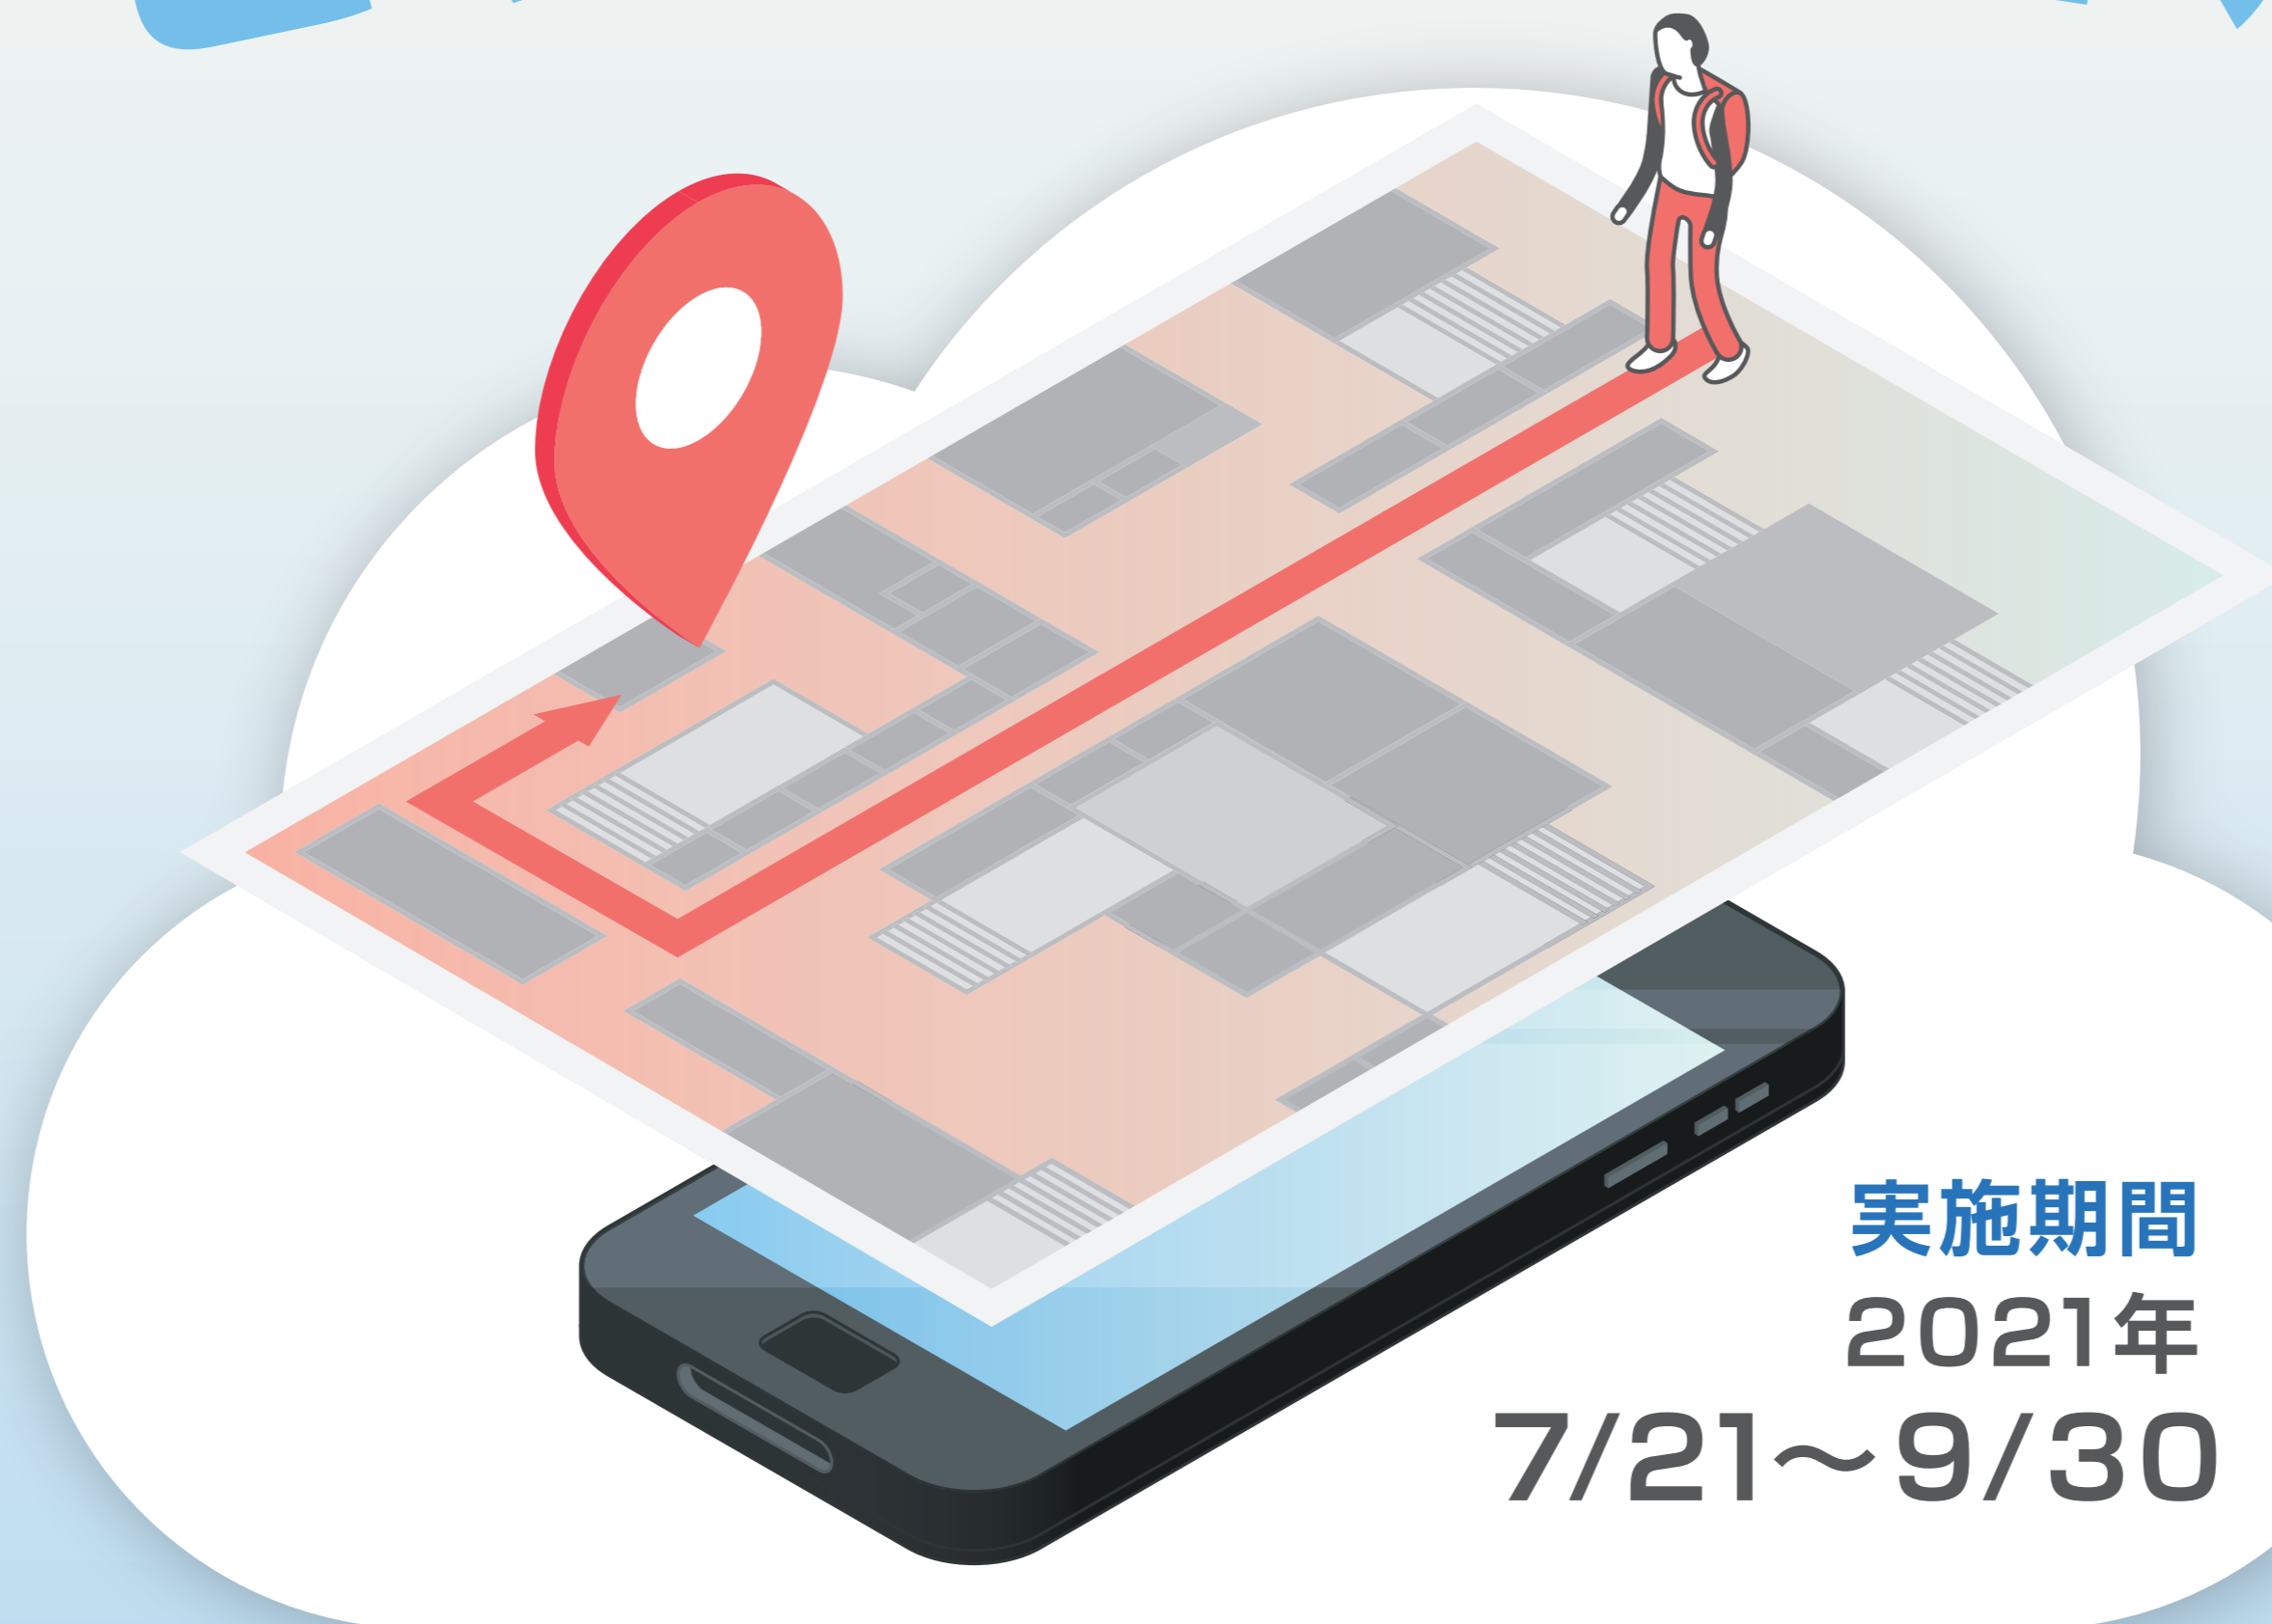

屋内ナビサービスを体感しよう!

実施期間
2021年
7/21~9/30

歩きながらの
スマートフォンの操作や
画面の注視は大変危険です。
必ず安全な場所に立ち止まって
操作してください。

国土交通省では、「高精度測位社会プロジェクト」の一環として、屋内地図や屋内測位技術を活用した位置情報サービスへのニーズ等を把握する事業を実施いたします。ポスター記載の屋内ナビサービスをご利用いただき、アンケートにご協力ください。ぜひ、この機会に屋内ナビサービスをご利用いただき利便性を体感してみてください!

アンケートサイト

高精度測位社会プロジェクト
ウェブページ

もう「東京駅」は迷わない!

東京ステーションナビ

東京ステーションナビは屋内地図と屋内測位技術を使って東京駅をより快適にすばいでいただくことを目指したナビゲーションアプリです。東京駅の施設や店舗、周辺施設へのルート案内はこのアプリにお任せください!

ダウンロードは
こちらから

Android

iOS

利用エリア
東京駅

サービス提供団体: 株式会社 JR 東日本クロスステーション / JR 東日本コンサルタンツ株式会社

誰もが楽しめる街を目指す、
カーナビのような地下道・屋内の音声ナビアプリ

日本橋室町地区における インクルーシブ・ナビのサービス

各施設を音声やメニューで検索でき、目的地までの地図表示、移動中は音声や振動で親切に誘導する高精度測位のスマホアプリです。一般歩行者、車いす・ベビーカー利用者、視覚障がい者ごとに最適な経路を案内します。

iPNT-K MAP

屋内・地下空間の現在地表示機能、検索機能、ルート検索機能を搭載した屋内マップです (順次、大阪・東京 / 新宿 / 渋谷、札幌、京都、神戸、横浜、福岡、名古屋の各エリア展開予定です)。

ダウンロードは
こちらから

Android

Androidのみ対応

利用エリア
東京駅周辺 /
大阪梅田駅
周辺

サービス提供団体: 川崎重工株式会社