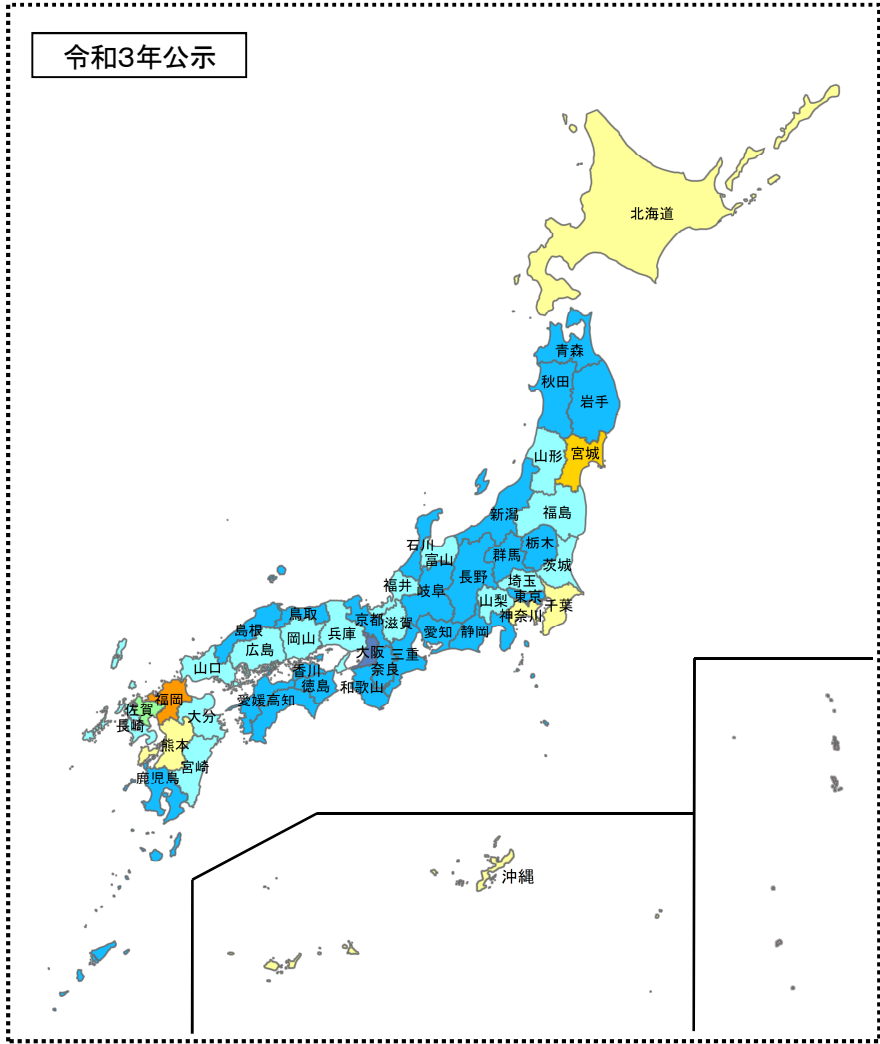

商業地の変動率

令和3年公示

令和4年公示