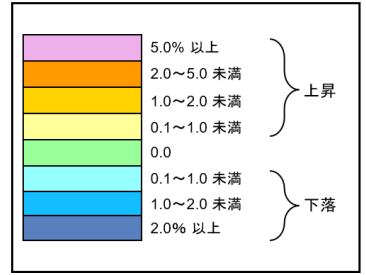

商業地の変動率

令和3年公示

令和4年公示