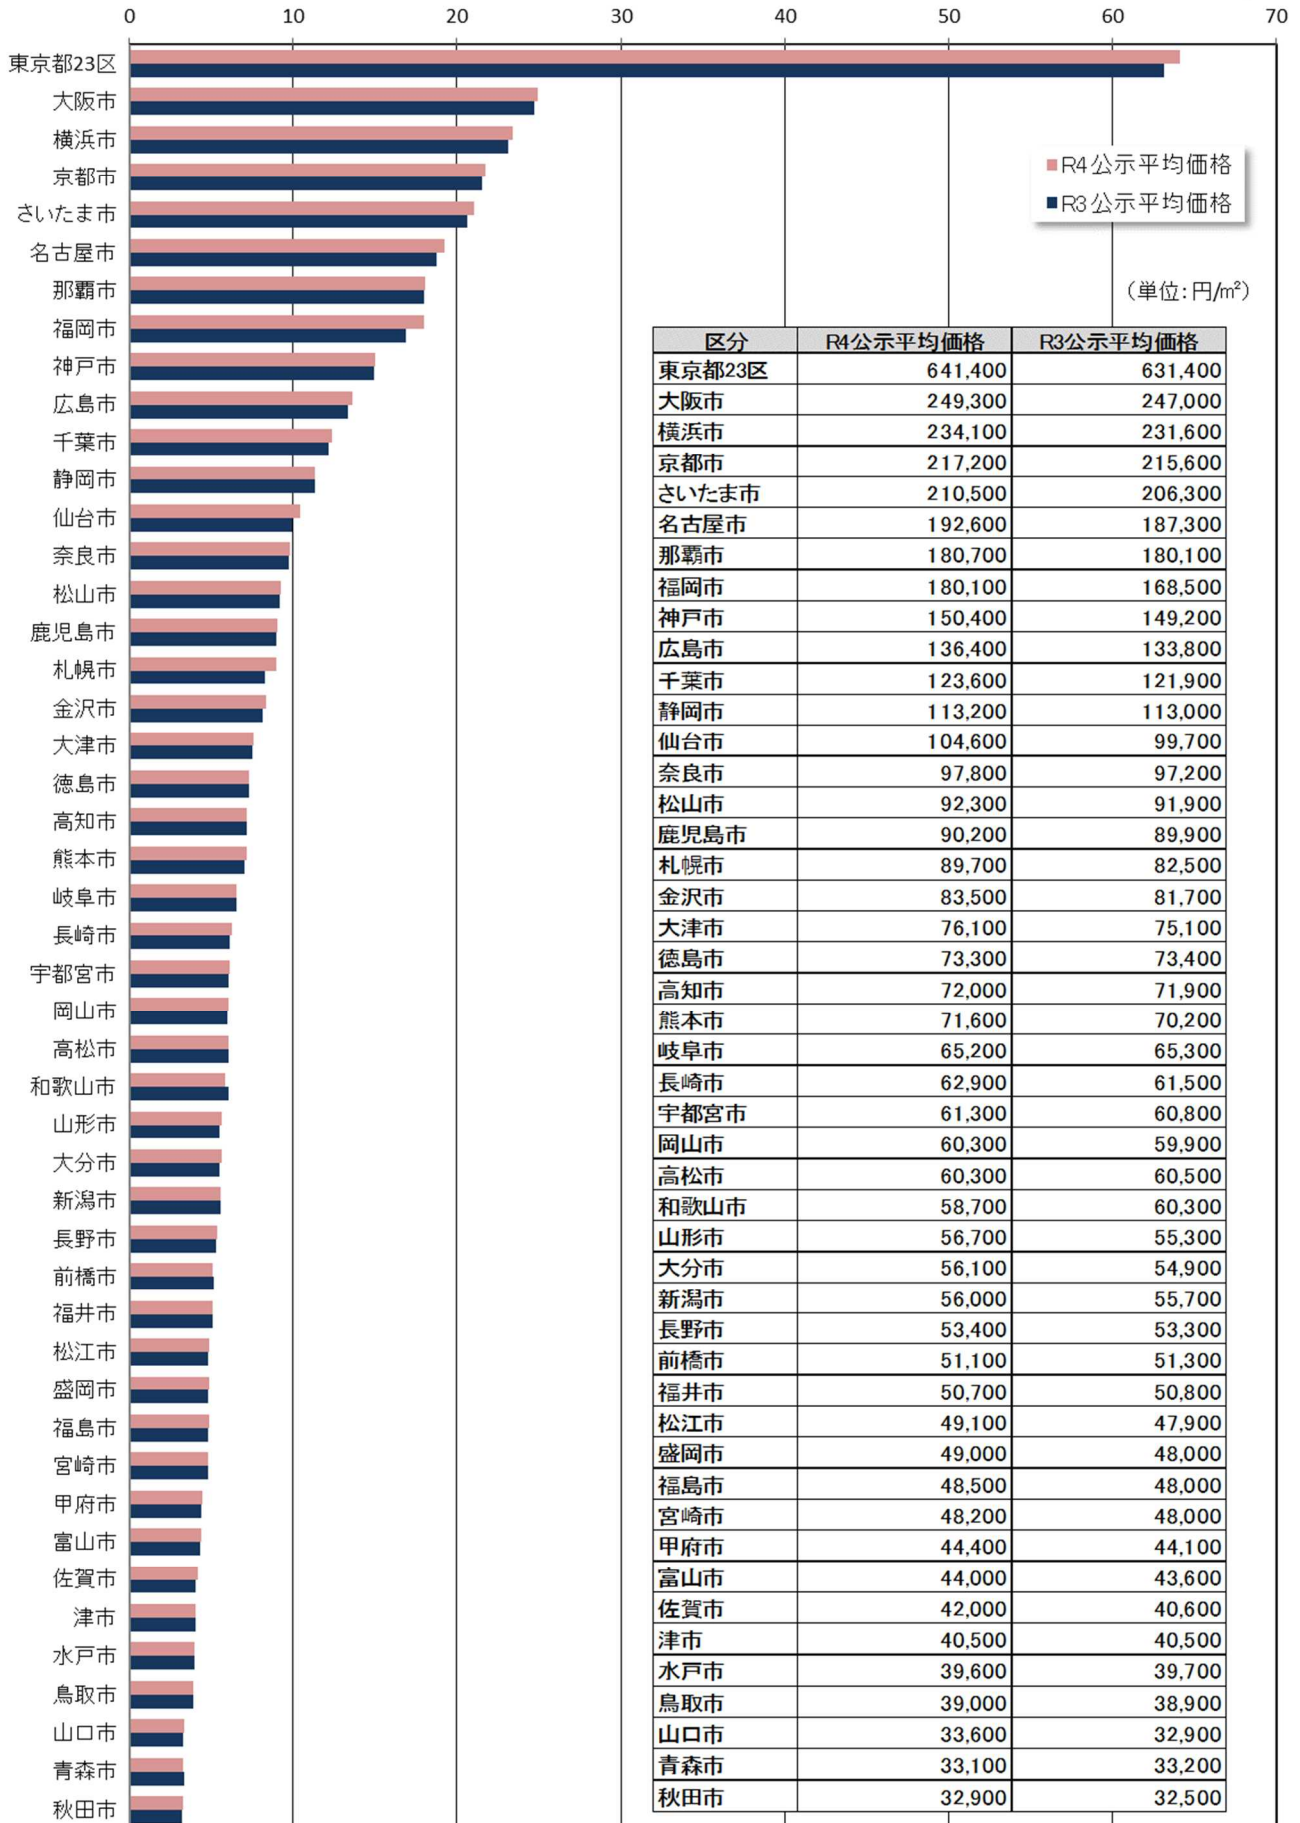

# 都道府県庁所在地の住宅地「平均」価格

(単位: 万円/m<sup>2</sup>)

(単位: 円/m<sup>2</sup>)