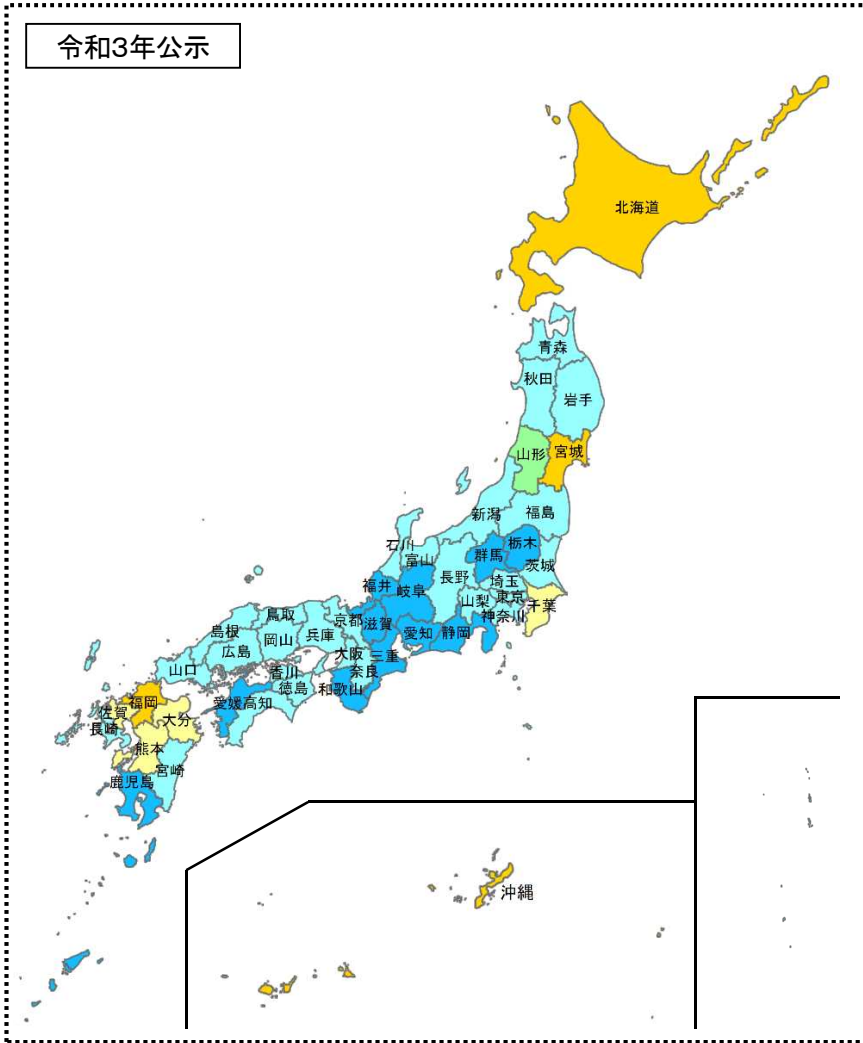

# 住宅地の変動率

令和3年公示

令和4年公示