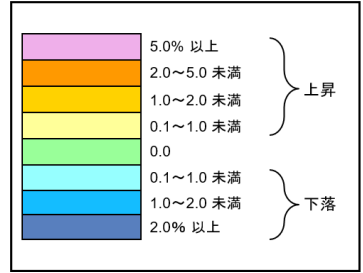

# 住宅地の変動率

令和3年公示

令和4年公示