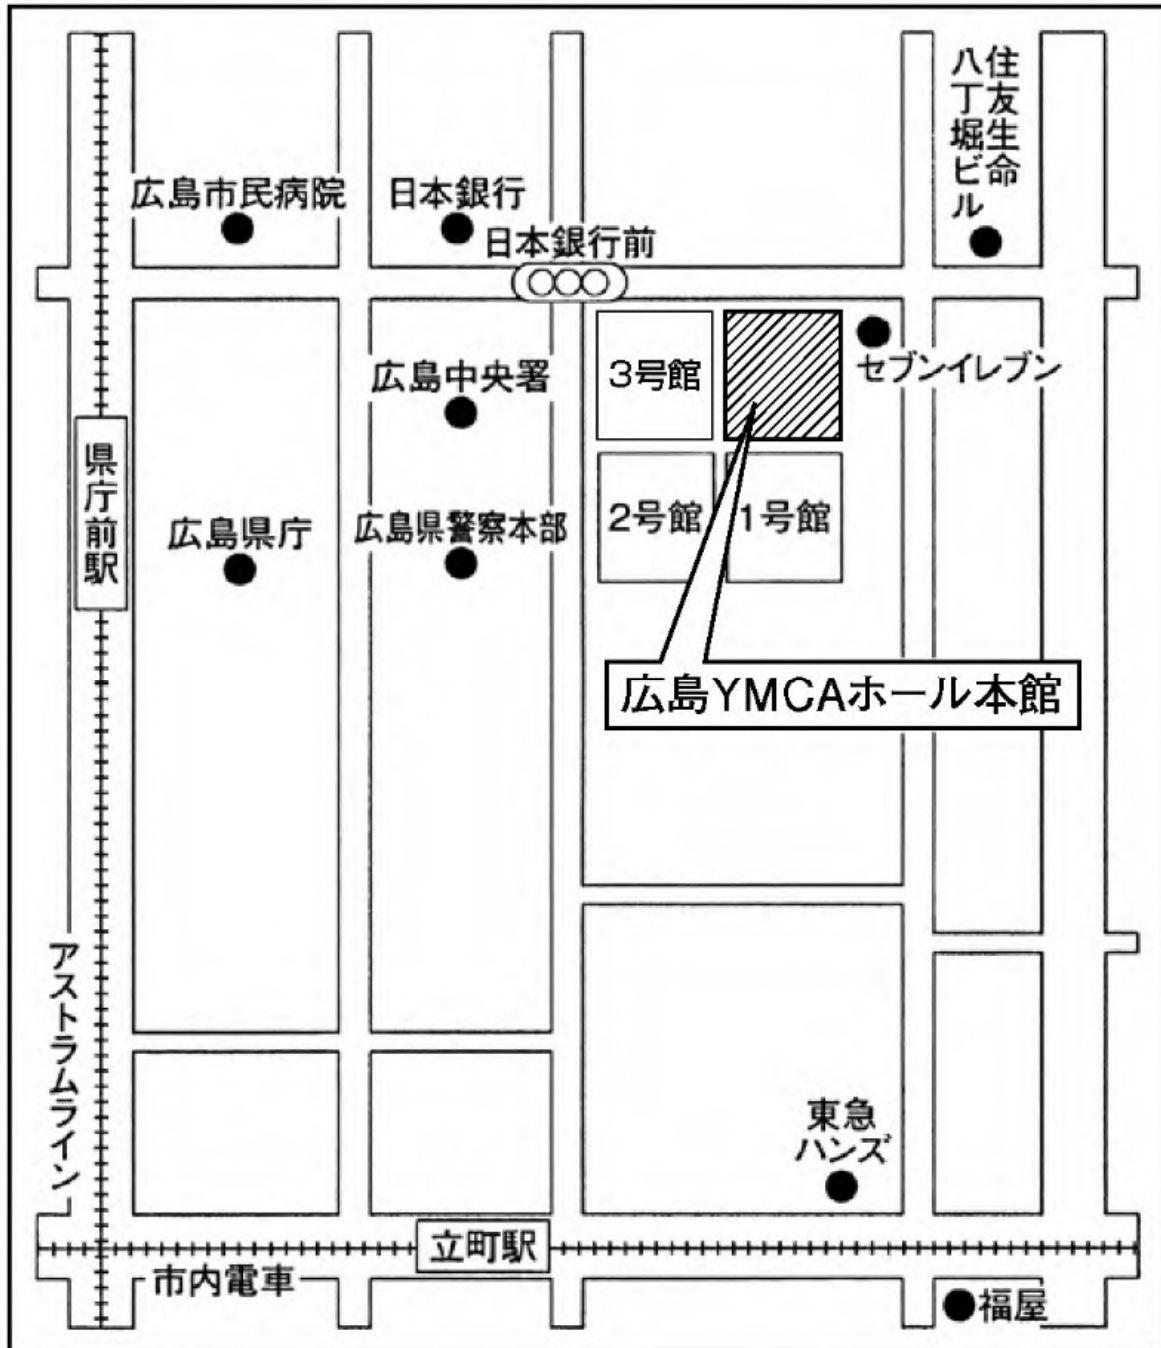

JR「名古屋駅」下車桜通口よりミッドランドスクエア方面徒歩5分

ユニモール地下街5番出口より徒歩2分

名駅地下街サンロードよりミッドランドスクエア、マルケイ観光ビル、
名古屋クロスコートタワーを經由徒歩8分

会場案内地図

新梅田研修センター

大阪府大阪市福島区福島 6-22-20

交通案内

JR「大阪駅」下車中央北口より徒歩約10分

JR「大阪駅」下車桜橋口より直通シャトルバス約5分(無料)

→詳しくは、新梅田研修センターのホームページをご確認ください。

JR環状線「福島駅」下車徒歩約7分

会場案内地図

広島YMCAホール本館

広島県広島市中区八丁堀7-11

交通案内

市内電車「立町電停」より徒歩3分

アストラムライン「県庁前駅」より徒歩7分

JR「広島駅」よりタクシーで10分

会場案内地図

香川県社会福祉総合センター

高松市番町1-10-35

交通案内

JR「高松駅」より徒歩約15分

琴電「瓦町駅」より徒歩約10分

会場案内地図

福岡県中小企業振興センタービル

福岡市博多区吉塚本町 9-15

交通案内

JR「吉塚駅」下車東口より徒歩1分

地下鉄箱崎線「馬出九大病院前駅」下車徒歩10分

会場案内地図

沖縄県市町村自治会館