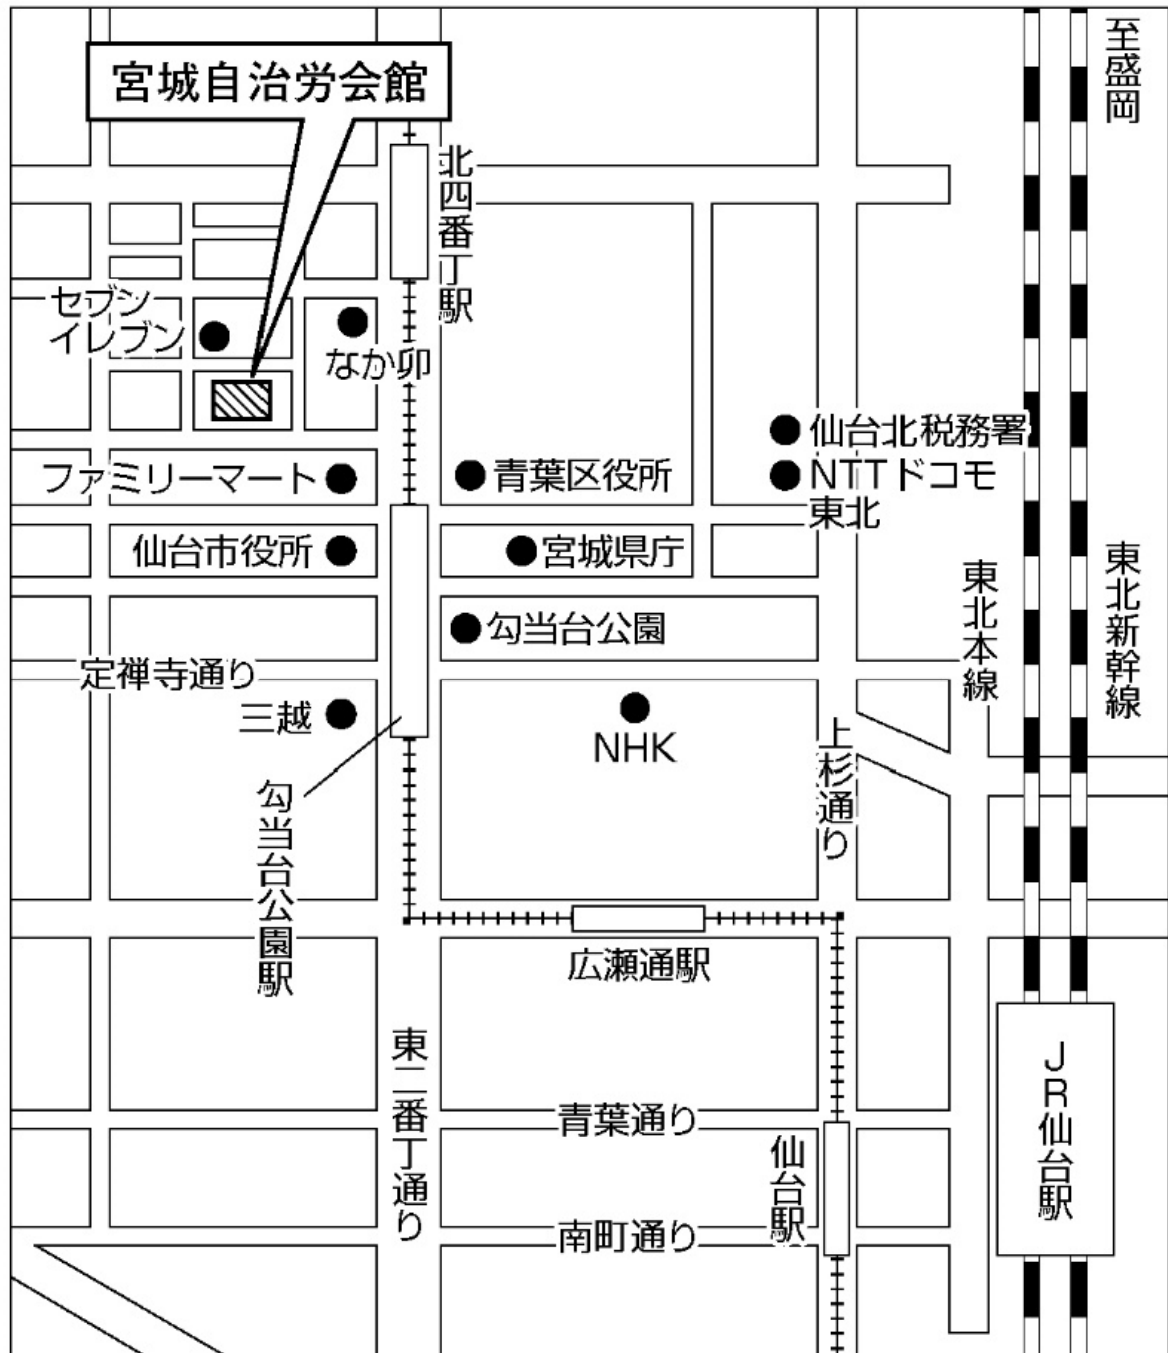

会場案内地図

北海道建設会館

北海道札幌市中央区北4条西3-1

交通案内

JR「札幌駅」下車南口より徒歩約3分

地下鉄「さっぽろ駅」下車5番出口(成友ビル)13番出口(東急百貨店西口)より徒歩約1分

JRバス/中央バス 駅前ターミナル前

会場案内地図

宮城自治労会館

宮城県仙台市青葉区二日町 7-23

交通案内

JR「仙台駅」下車タクシーで10分

地下鉄「北四番丁駅」下車南1出口より徒歩3分

地下鉄「勾当台公園駅」下車北1出口より徒歩4分

会場案内地図

ベルサール神田

東京都千代田区神田美土代町7

交通案内

新宿線「小川町駅」下車B6出口より徒歩5分

銀座線「神田駅」下車5番出口より徒歩10分 一八通りを西へ

JR「神田駅」下車西口より徒歩10分

半蔵門線・丸の内線・東西線・三田線・千代田線「大手町駅」下車C2b出口より徒歩12分

会場案内地図

ベルサール渋谷ガーデン

新潟県新潟市中央区万代 5-11-20

交通案内

JR「新潟駅」下車万代口より徒歩15分

JR「新潟駅」下車万代口よりタクシーで5分

会場案内地図

愛知県産業労働センター

名古屋市中村区名駅 4-4-38

交通案内