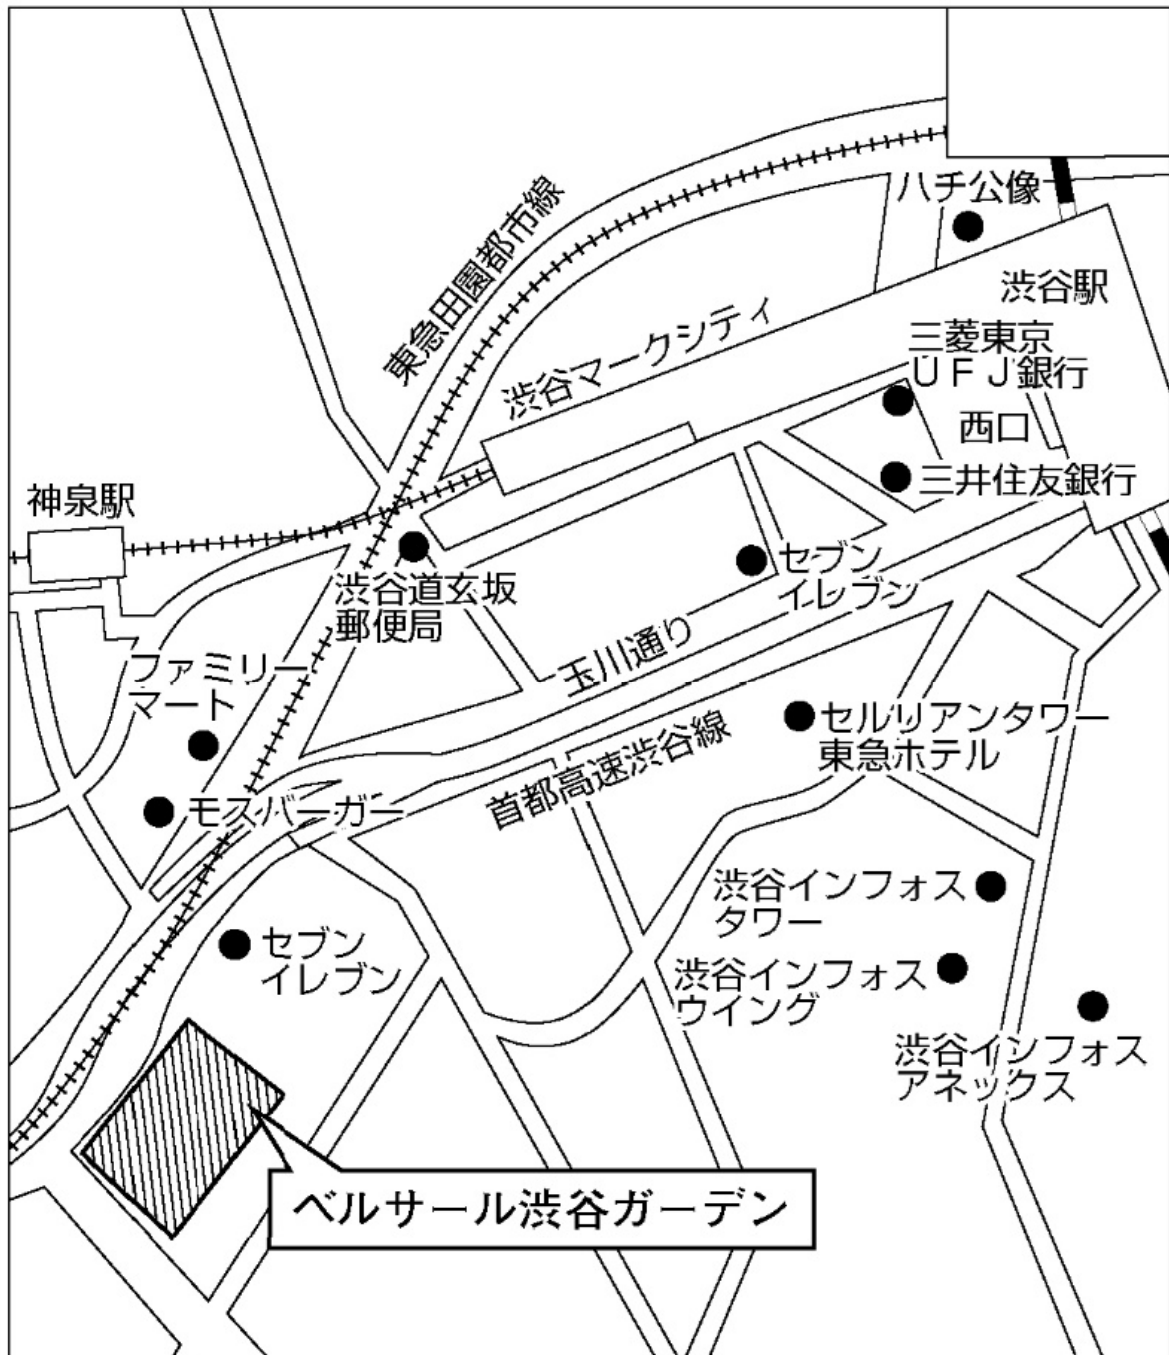

宮城自治労会館

宮城県仙台市青葉区二日町 7-23

交通案内

JR「仙台駅」下車タクシーで10分

地下鉄「北四番丁駅」下車南1出口より徒歩3分

地下鉄「勾当台公園駅」下車北1出口より徒歩4分

会場案内地図

ベルサール神田

東京都千代田区神田美土代町7

交通案内

新宿線「小川町駅」下車B6出口より徒歩5分

銀座線「神田駅」下車5番出口より徒歩10分 一八通りを西へ

JR「神田駅」下車西口より徒歩10分

半蔵門線・丸の内線・東西線・三田線・千代田線「大手町駅」下車C2b出口より徒歩12分

会場案内地図

ベルサール渋谷ガーデン

東京都渋谷区南平台町 16-17

交通案内

井の頭線「神泉駅」下車南口より徒歩6分

JR「渋谷駅」下車西口より徒歩15分 R246(玉川通り)を西へ

半蔵門線・副都心線・田園都市線・東横線「渋谷駅」下車A0出口より徒歩9分

田園都市線「池尻大橋駅」下車東口より徒歩11分

会場案内地図

ANA クラウンプラザホテル新潟

新潟県新潟市中央区万代 5-11-20

交通案内

JR「新潟駅」下車万代口より徒歩15分

JR「新潟駅」下車万代口よりタクシーで5分

会場案内地図

愛知県産業労働センター

名古屋市中村区名駅 4-4-38

交通案内