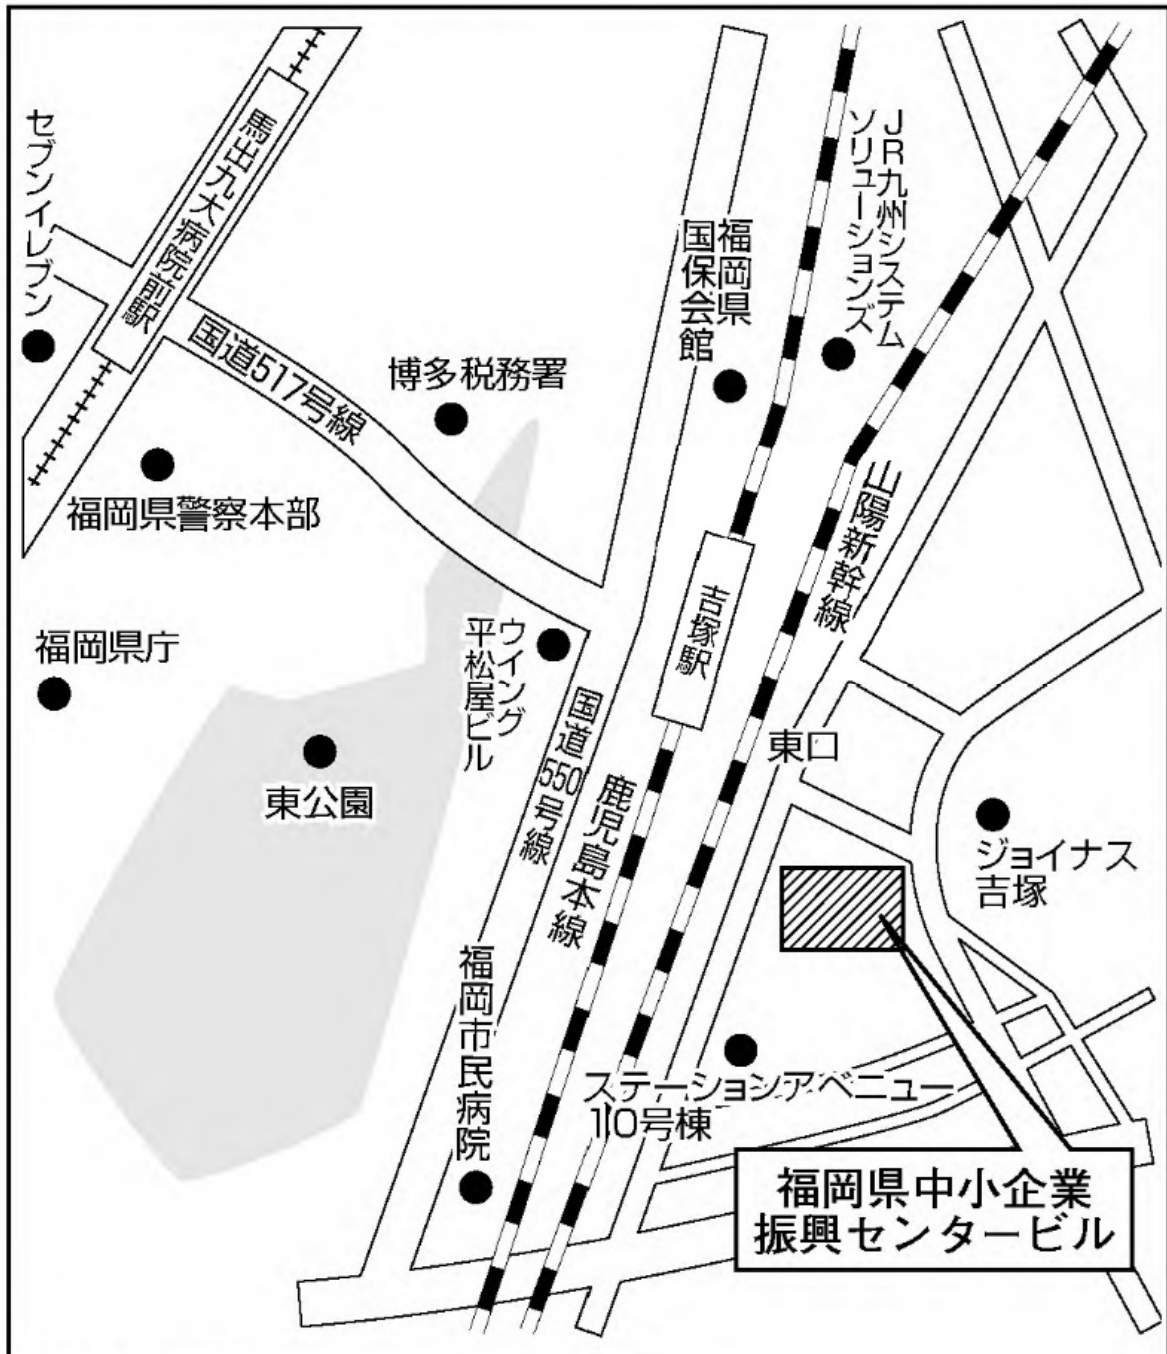

会場案内地図

福岡県中小企業振興センタービル

福岡市博多区吉塚本町 9-15

交通案内

JR「吉塚駅」下車東口より徒歩1分

地下鉄箱崎線「馬出九大病院前駅」下車徒歩10分