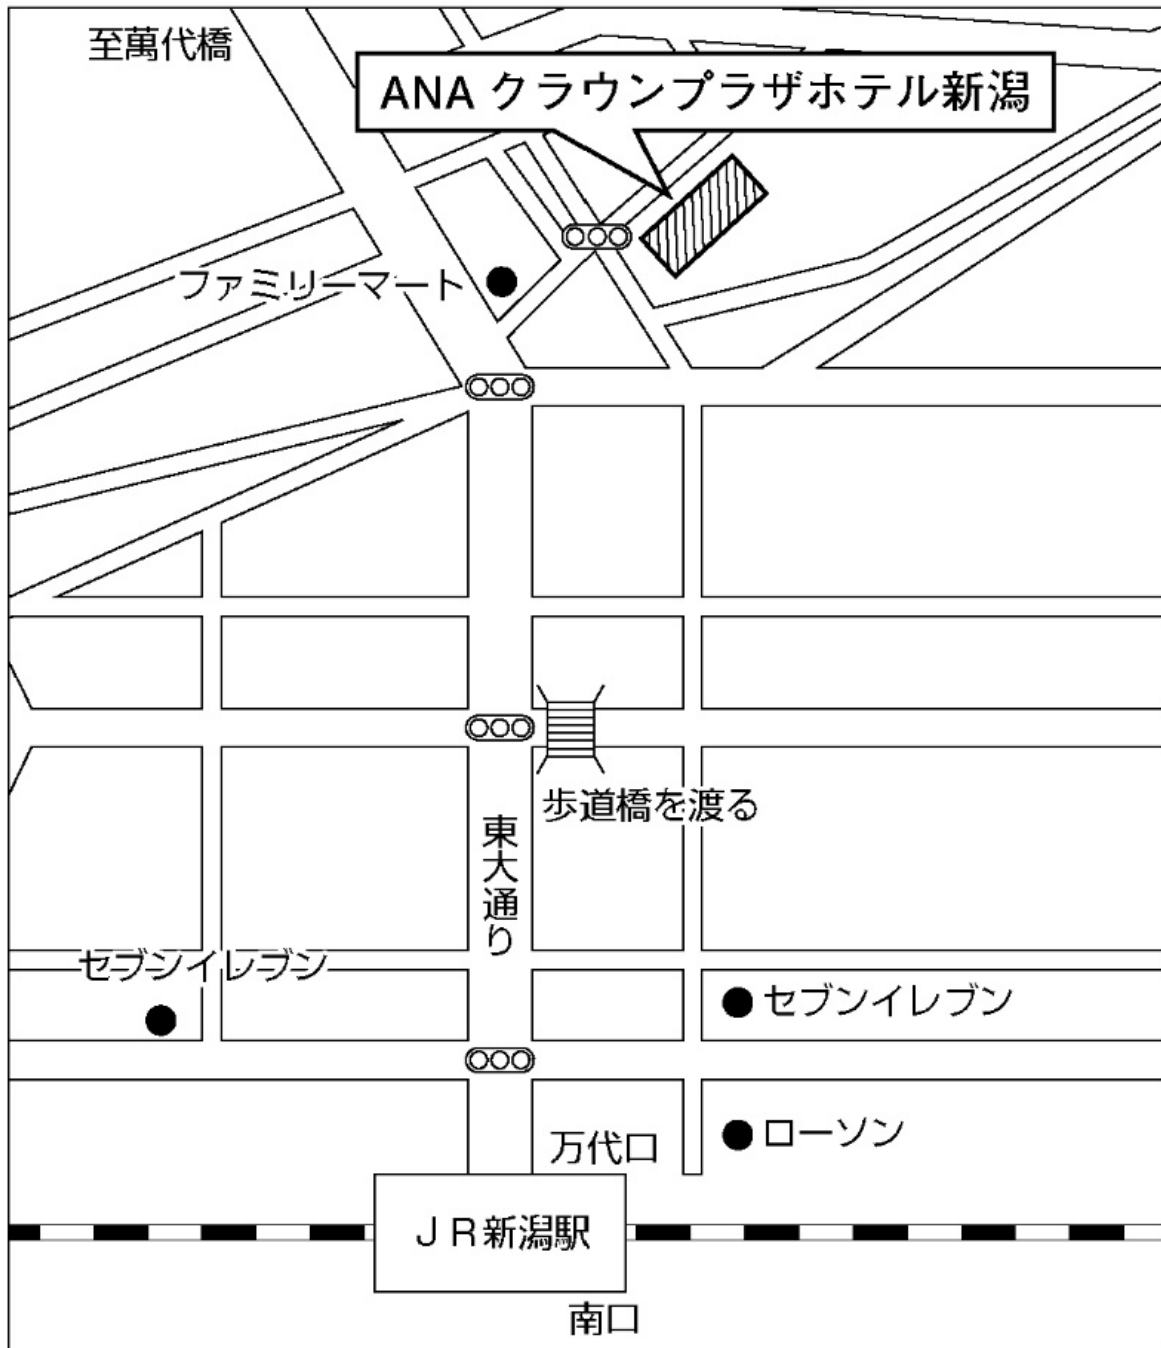

宮城自治労会館

宮城県仙台市青葉区二日町 7-23

交通案内

JR「仙台駅」下車タクシーで10分

地下鉄「北四番丁駅」下車南1出口より徒歩3分

地下鉄「勾当台公園駅」下車北1出口より徒歩4分

会場案内地図

ベルサール神田

東京都千代田区神田美土代町7

交通案内

新宿線「小川町駅」下車B6出口より徒歩5分

銀座線「神田駅」下車5番出口より徒歩10分 一八通りを西へ

JR「神田駅」下車西口より徒歩10分

半蔵門線・丸の内線・東西線・三田線・千代田線「大手町駅」下車C2b出口より徒歩12分

会場案内地図

ベルサール渋谷ガーデン

東京都渋谷区南平台町 16-17

交通案内

井の頭線「神泉駅」下車南口より徒歩6分

JR「渋谷駅」下車西口より徒歩15分 R246(玉川通り)を西へ

半蔵門線・副都心線・田園都市線・東横線「渋谷駅」下車A0出口より徒歩9分

田園都市線「池尻大橋駅」下車東口より徒歩11分

会場案内地図

ANA クラウンプラザホテル新潟

新潟県新潟市中央区万代 5-11-20

交通案内

JR「新潟駅」下車万代口より徒歩15分

JR「新潟駅」下車万代口よりタクシーで5分

会場案内地図

愛知県産業労働センター

名古屋市中村区名駅 4-4-38

交通案内