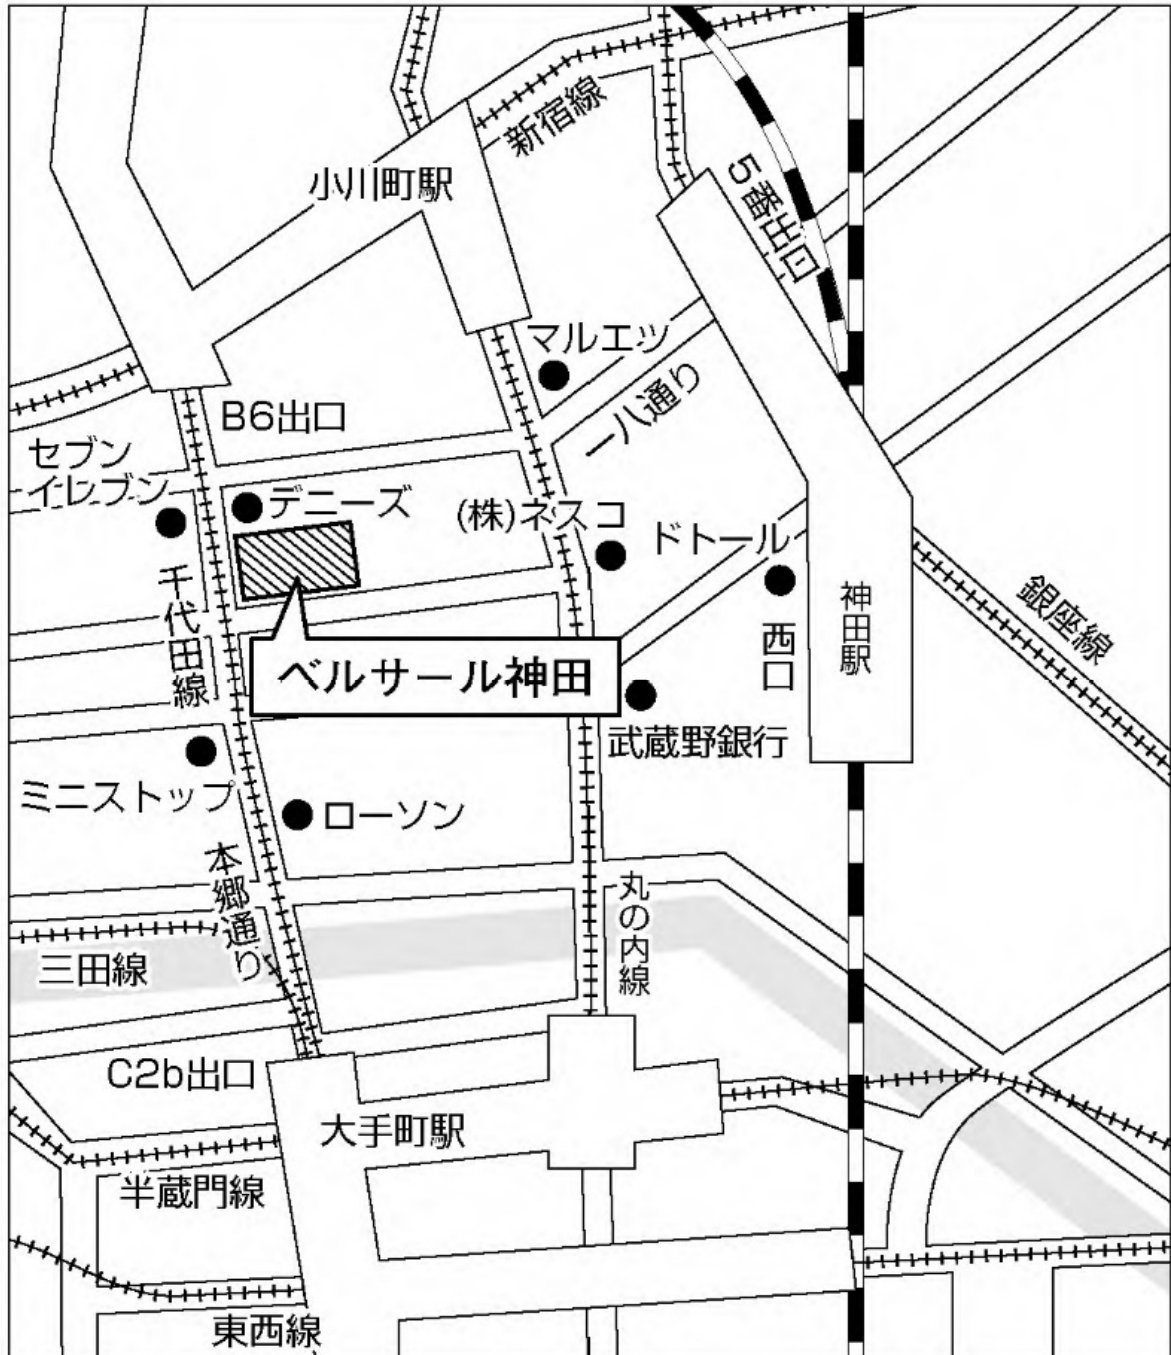

会場案内地図

北海道建設会館

北海道札幌市中央区北4条西3-1

交通案内

JR「札幌駅」下車南口より徒歩約3分

地下鉄「さっぽろ駅」下車5番出口(成友ビル)13番出口(東急百貨店西口)より徒歩約1分

JRバス/中央バス 駅前ターミナル前

会場案内地図

宮城自治労会館

宮城県仙台市青葉区二日町 7-23

交通案内

JR「仙台駅」下車タクシーで10分

地下鉄「北四番丁駅」下車南1出口より徒歩3分

地下鉄「勾当台公園駅」下車北1出口より徒歩4分

会場案内地図

ベルサール神田

東京都千代田区神田美土代町7

交通案内

新宿線「小川町駅」下車B6出口より徒歩5分

銀座線「神田駅」下車5番出口より徒歩10分 一八通りを西へ

JR「神田駅」下車西口より徒歩10分

半蔵門線・丸の内線・東西線・三田線・千代田線「大手町駅」下車C2b出口より徒歩12分

会場案内地図

ベルサール渋谷ガーデン

新潟県新潟市中央区万代 5-11-20

交通案内

JR「新潟駅」下車万代口より徒歩15分

JR「新潟駅」下車万代口よりタクシーで5分

会場案内地図

愛知県産業労働センター

名古屋市中村区名駅 4-4-38

交通案内