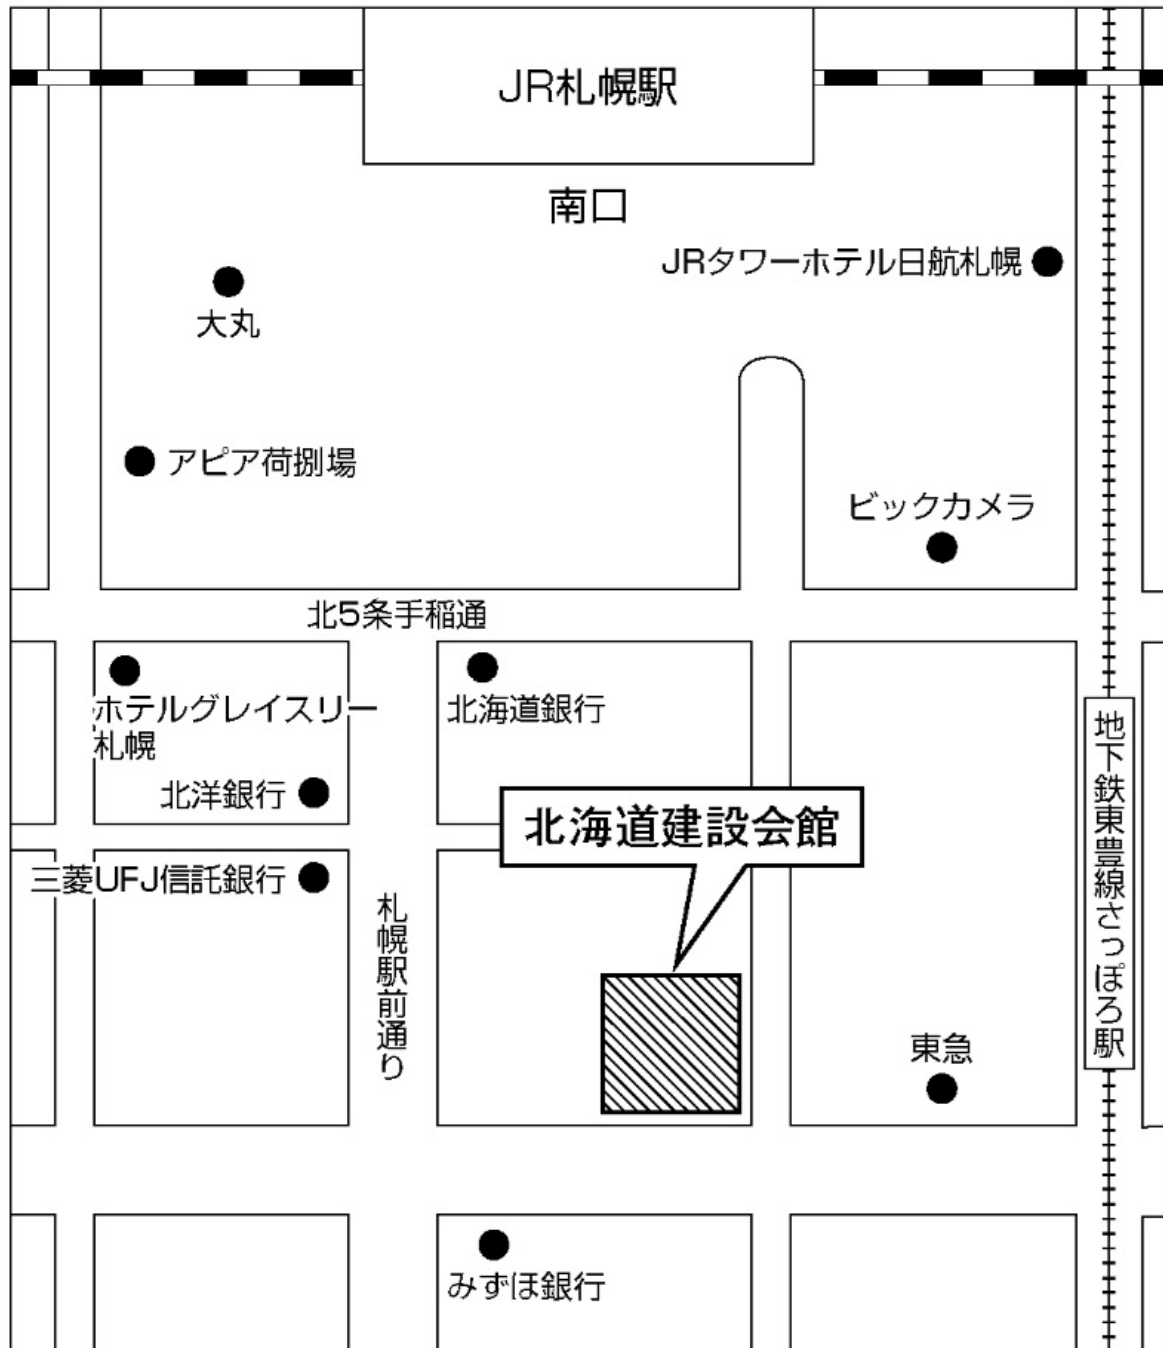

会場案内地図

北海道建設会館

北海道札幌市中央区北4条西3-1

交通案内

JR「札幌駅」下車南口より徒歩約3分

地下鉄「さっぽろ駅」下車5番出口(成友ビル)13番出口(東急百貨店西口)より徒歩約1分

JRバス/中央バス 駅前ターミナル前

会場案内地図

宮城自治労会館

宮城県仙台市青葉区二日町 7-23

交通案内

JR「仙台駅」下車タクシーで10分

地下鉄「北四番丁駅」下車南1出口より徒歩3分

地下鉄「勾当台公園駅」下車北1出口より徒歩4分

会場案内地図

ベルサール神田

東京都千代田区神田美土代町7

交通案内

新宿線「小川町駅」下車B6出口より徒歩5分

銀座線「神田駅」下車5番出口より徒歩10分 一八通りを西へ

JR「神田駅」下車西口より徒歩10分

半蔵門線・丸の内線・東西線・三田線・千代田線「大手町駅」下車C2b出口より徒歩12分

会場案内地図

ベルサール渋谷ガーデン

新潟県新潟市中央区万代 5-11-20

交通案内

JR「新潟駅」下車万代口より徒歩15分

JR「新潟駅」下車万代口よりタクシーで5分

会場案内地図

愛知県産業労働センター

名古屋市中村区名駅 4-4-38

交通案内