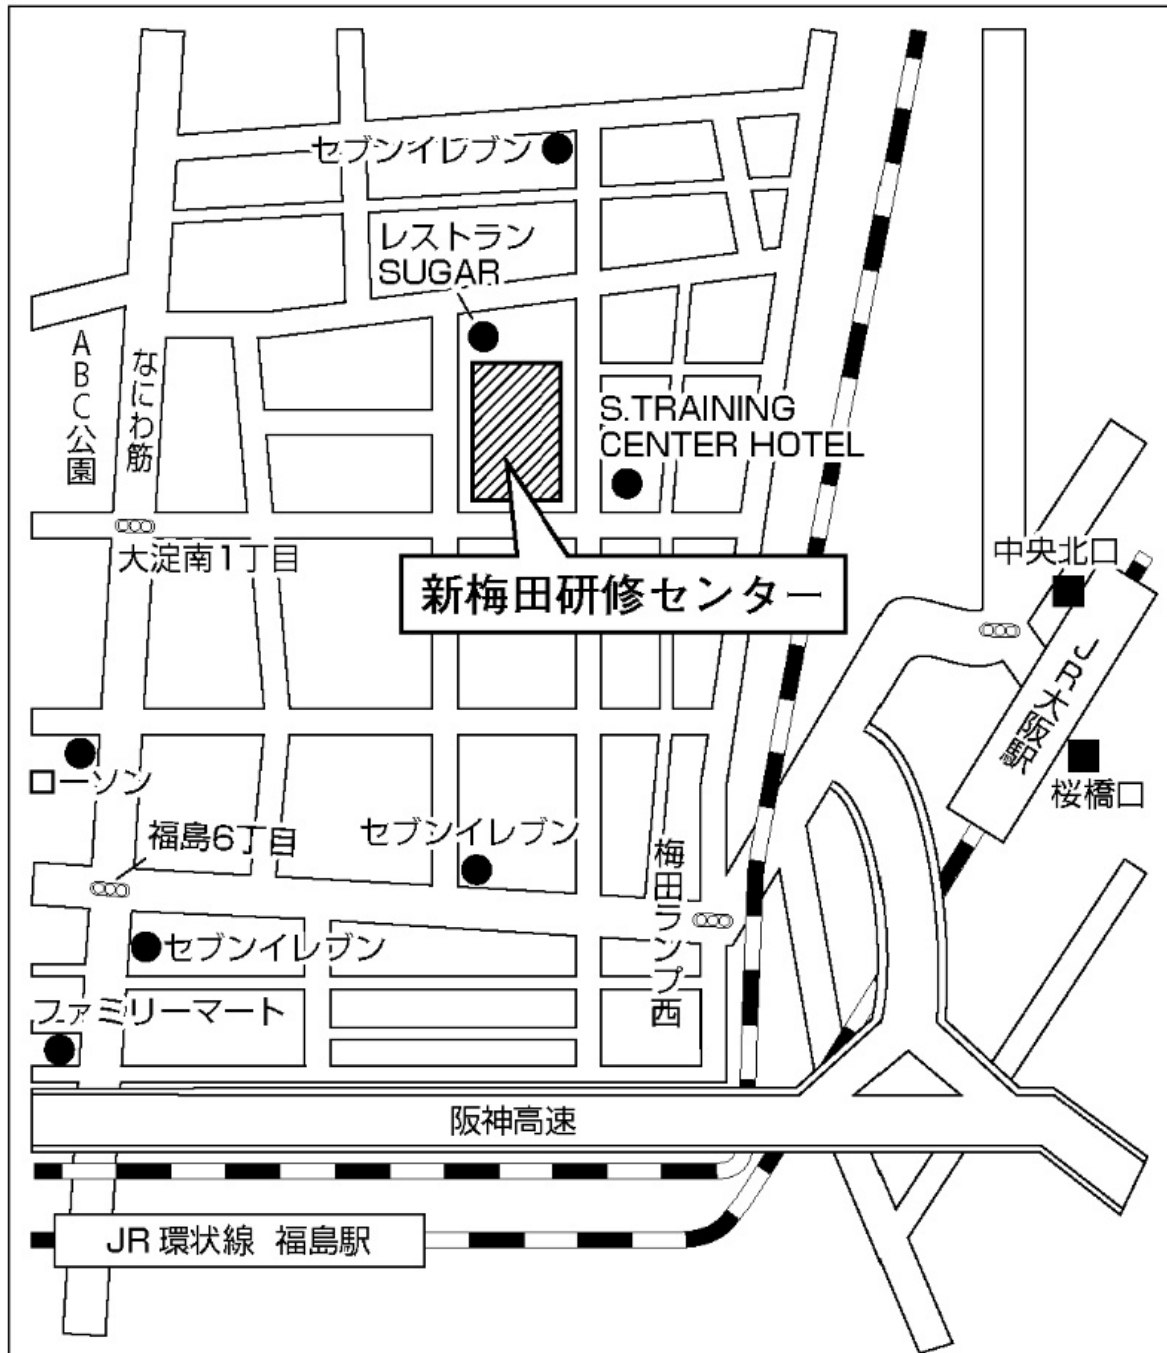

新潟県新潟市中央区万代 5-11-20

交通案内

JR「新潟駅」下車万代口より徒歩15分

JR「新潟駅」下車万代口よりタクシーで5分

会場案内地図

愛知県産業労働センター

名古屋市中村区名駅 4-4-38

交通案内

JR「名古屋駅」下車桜通口よりミッドランドスクエア方面徒歩5分

ユニモール地下街5番出口より徒歩2分

名駅地下街サンロードよりミッドランドスクエア、マルケイ観光ビル、
名古屋クロスコートタワーを經由徒歩8分

会場案内地図

新梅田研修センター

大阪府大阪市福島区福島 6-22-20

交通案内

JR「大阪駅」下車中央北口より徒歩約10分

JR「大阪駅」下車桜橋口より直通シャトルバス約5分(無料)

→詳しくは、新梅田研修センターのホームページをご確認ください。

JR環状線「福島駅」下車徒歩約7分

会場案内地図

広島YMCAホール本館

広島県広島市中区八丁堀7-11

交通案内

市内電車「立町電停」より徒歩3分