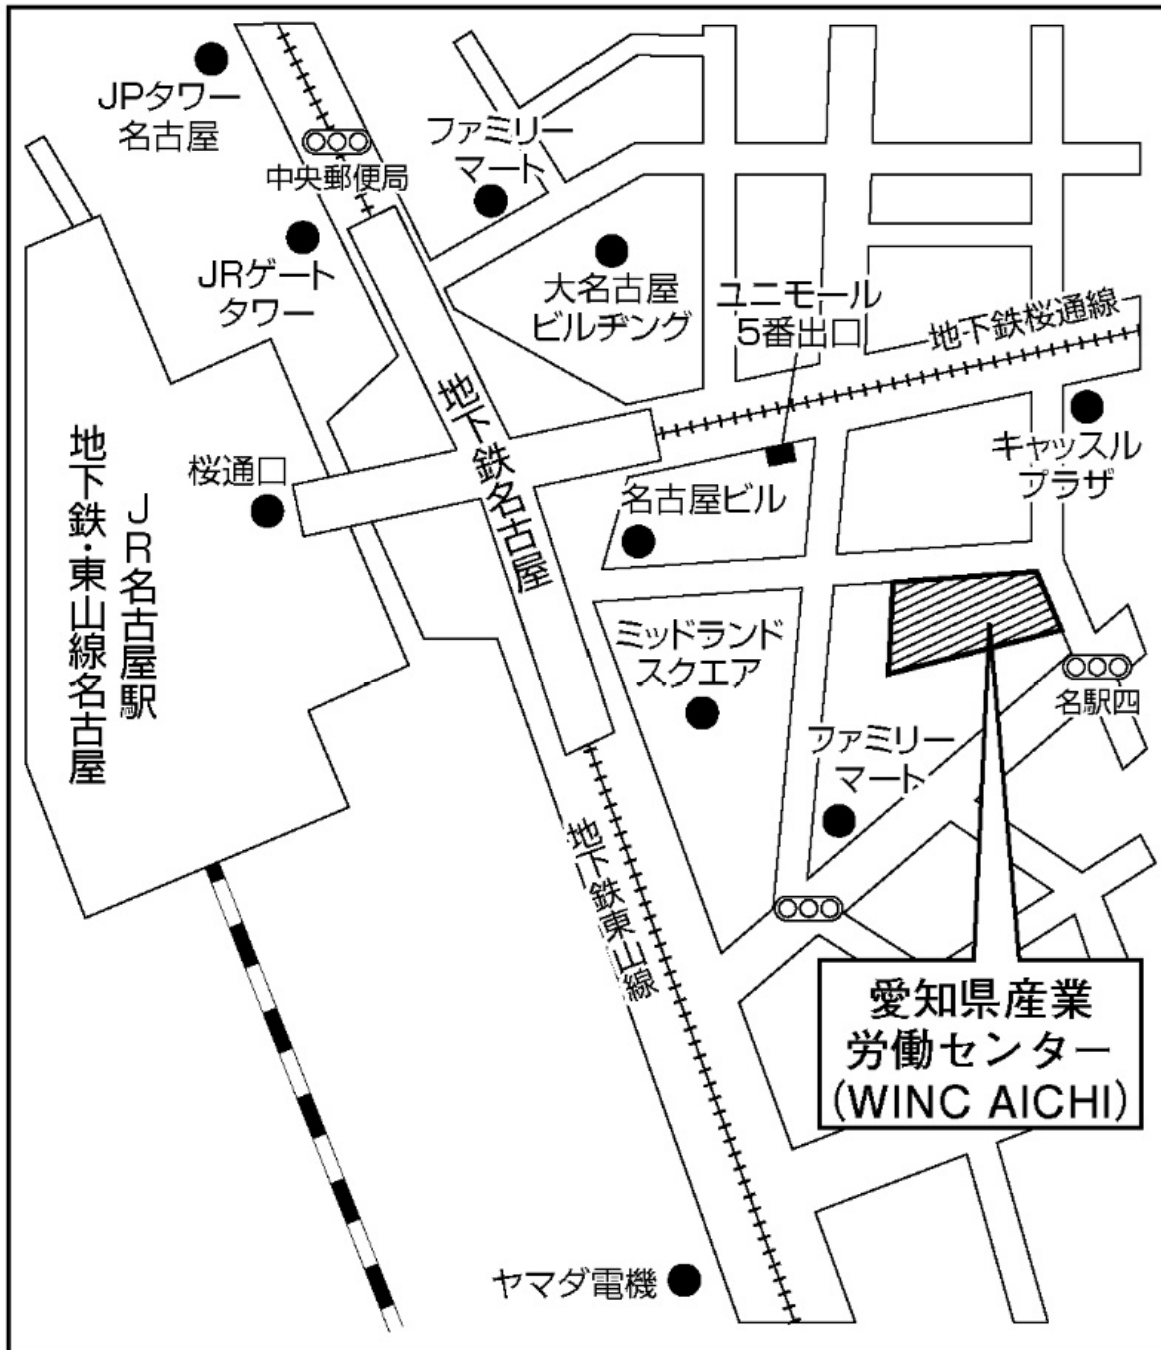

東京都渋谷区南平台町 16-17

交通案内

井の頭線「神泉駅」下車南口より徒歩6分

JR「渋谷駅」下車西口より徒歩15分 R246(玉川通り)を西へ

半蔵門線・副都心線・田園都市線・東横線「渋谷駅」下車A0出口より徒歩9分

田園都市線「池尻大橋駅」下車東口より徒歩11分

会場案内地図

ANA クラウンプラザホテル新潟

新潟県新潟市中央区万代 5-11-20

交通案内

JR「新潟駅」下車万代口より徒歩15分

JR「新潟駅」下車万代口よりタクシーで5分

会場案内地図

愛知県産業労働センター

名古屋市中村区名駅 4-4-38

交通案内

JR「名古屋駅」下車桜通口よりミッドランドスクエア方面徒歩5分

ユニモール地下街5番出口より徒歩2分

名駅地下街サンロードよりミッドランドスクエア、マルケイ観光ビル、
名古屋クロスコートタワーを經由徒歩8分

会場案内地図

新梅田研修センター

大阪府大阪市福島区福島 6-22-20

交通案内

JR「大阪駅」下車中央北口より徒歩約10分

JR「大阪駅」下車桜橋口より直通シャトルバス約5分(無料)

→詳しくは、新梅田研修センターのホームページをご確認ください。

JR環状線「福島駅」下車徒歩約7分

会場案内地図

広島YMCAホール本館

広島県広島市中区八丁堀7-11

交通案内

市内電車「立町電停」より徒歩3分