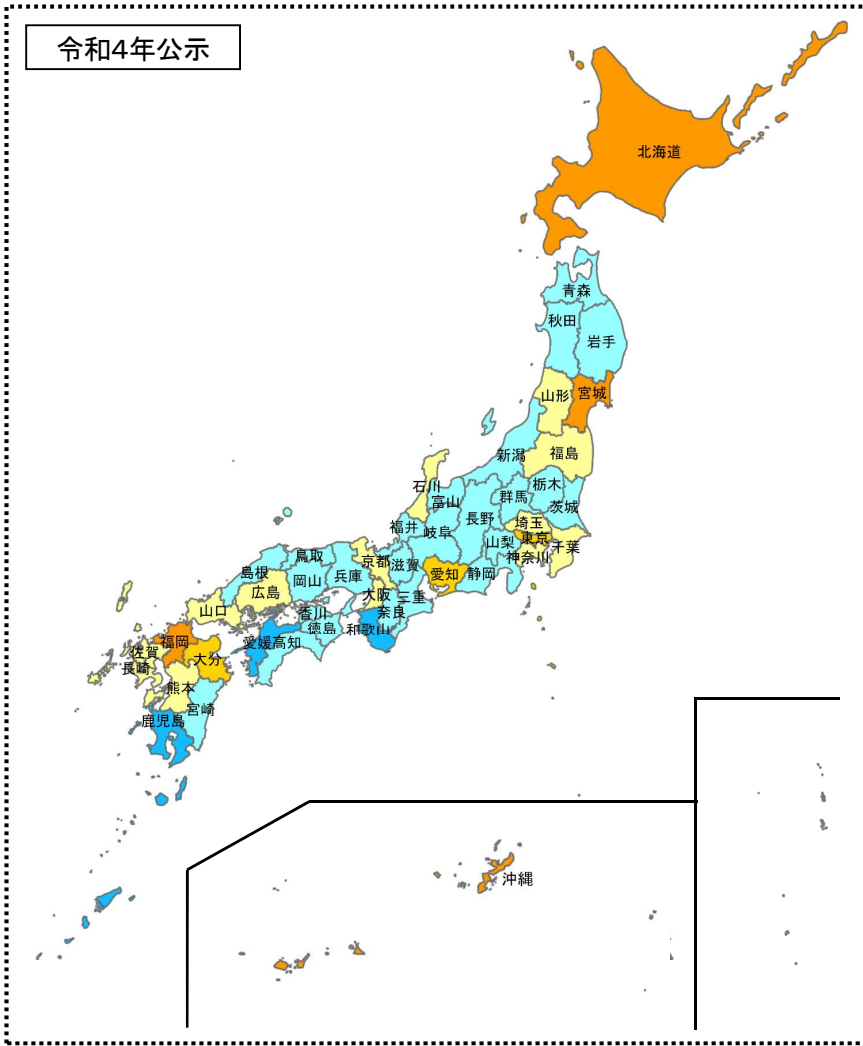

住宅地の変動率

令和4年公示

令和5年公示