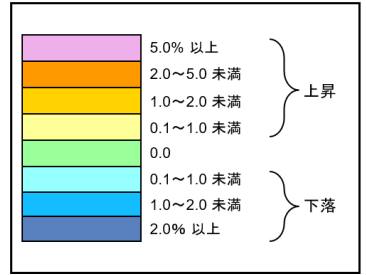

住宅地の変動率

令和4年公示

令和5年公示