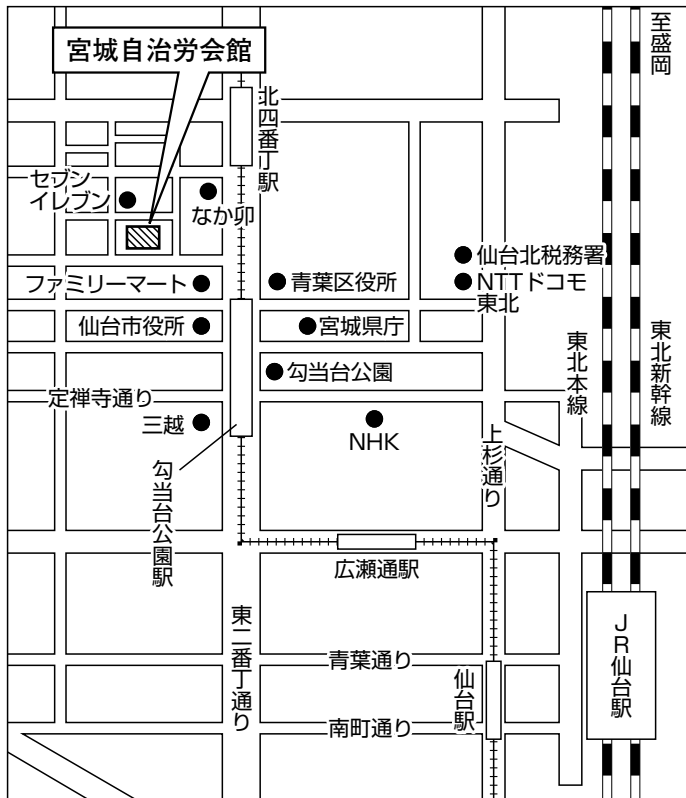

会場案内地図

北海道自治労会館

北海道札幌市北区北6条西7丁目5-3

交通案内

JR「札幌駅」下車西口より徒歩約7分

地下鉄南北線「さっぽろ駅」下車2番出口より徒歩9分

会場案内地図

宮城自治労会館

宮城県仙台市青葉区二日町 7-23

交通案内

JR「仙台駅」下車タクシーで10分

地下鉄「北四番丁駅」下車南1出口より徒歩3分

地下鉄「勾当台公園駅」下車北1出口より徒歩4分

会場案内地図

ベルサール高田馬場

東京都新宿区大久保 3-8-2

交通案内

JR「新潟駅」下車万代口より徒歩15分

JR「新潟駅」下車万代口よりタクシーで5分

会場案内地図

愛知県産業労働センター

名古屋市中村区名駅 4-4-38

交通案内

JR「名古屋駅」下車桜通口よりミッドランドスクエア方面徒歩5分
ユニモール地下街5番出口より徒歩2分
名駅地下街サンロードよりミッドランドスクエア、マルケイ観光ビル、
名古屋クロスコートタワーを經由徒歩8分

交通案内

アストラムライン「県庁前駅」より徒歩7分
市内電車「立町電停」より徒歩3分
JR「広島駅」よりタクシーで10分

G7 広島サミット開催期間中
のため、交通機関への影響が
予想されますので、お時間に
余裕を持ってお越し下さい。

会場案内地図

香川県社会福祉総合センター

高松市番町1-10-35

交通案内

JR「高松駅」より徒歩約15分