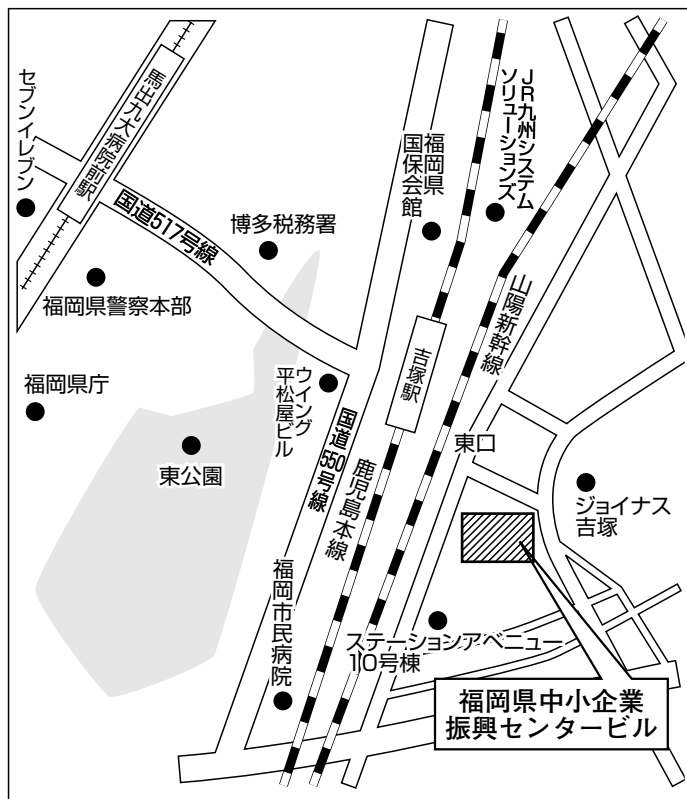

会場案内地図

福岡県中小企業振興センタービル

福岡市博多区吉塚本町 9-15

交通案内

JR「吉塚駅」下車東口より徒歩1分

地下鉄箱崎線「馬出九大病院前駅」下車徒歩10分