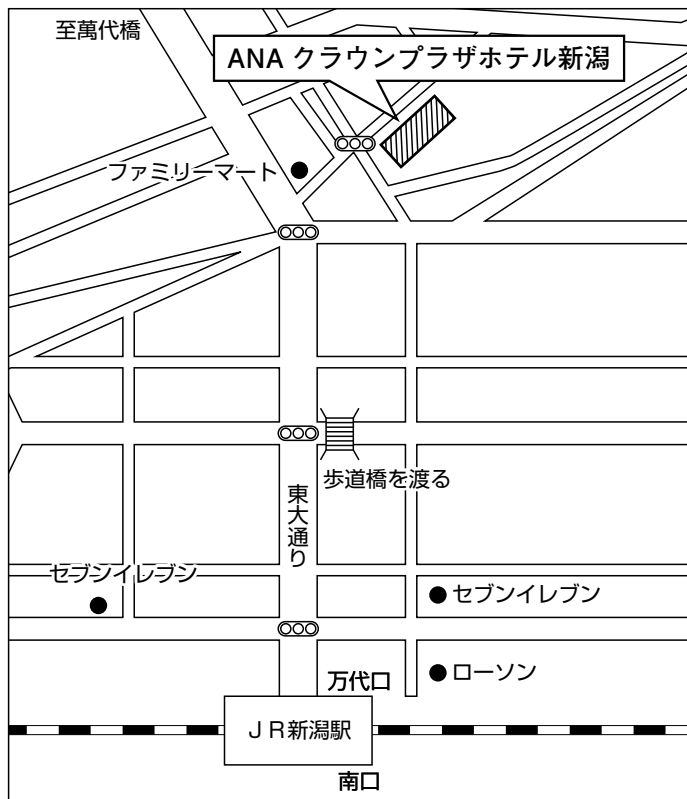

会場案内地図

北海道自治労会館

北海道札幌市北区北6条西7丁目5-3

交通案内

JR「札幌駅」下車西口より徒歩約7分

地下鉄南北線「さっぽろ駅」下車2番出口より徒歩9分

会場案内地図

宮城自治労会館

宮城県仙台市青葉区二日町 7-23

交通案内

JR「仙台駅」下車タクシーで10分

地下鉄「北四番丁駅」下車南1出口より徒歩3分

地下鉄「勾当台公園駅」下車北1出口より徒歩4分

会場案内地図

ベルサール高田馬場

東京都新宿区大久保 3-8-2

交通案内

JR「高田馬場駅」下車戸山口出口より徒歩4分

西武新宿線「高田馬場駅」下車戸山口出口より徒歩5分

東西線「高田馬場駅」下車3番出口より徒歩6分

副都心線「西早稲田駅」下車2番出口より徒歩7分

会場案内地図

ANA クラウンプラザホテル新潟

新潟県新潟市中央区万代 5-11-20

交通案内

JR「新潟駅」下車万代口より徒歩15分

JR「新潟駅」下車万代口よりタクシーで5分

会場案内地図

愛知県産業労働センター

名古屋市中村区名駅 4-4-38

交通案内

JR「名古屋駅」下車桜通口よりミッドランドスクエア方面徒歩5分
ユニモール地下街5番出口より徒歩2分
名駅地下街サンロードよりミッドランドスクエア、マルケイ観光ビル、
名古屋クロスコートタワーを經由徒歩8分