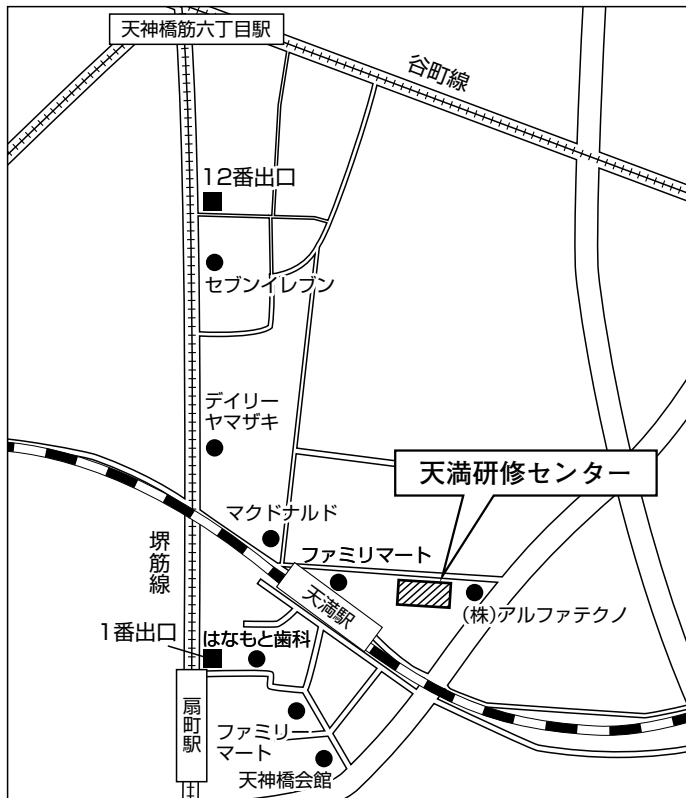

宮城県仙台市青葉区二日町 7-23

交通案内

JR「仙台駅」下車タクシーで10分

地下鉄「北四番丁駅」下車南1出口より徒歩3分

地下鉄「勾当台公園駅」下車北1出口より徒歩4分

会場案内地図

ベルサール高田馬場

東京都新宿区大久保 3-8-2

交通案内

JR「新潟駅」下車万代口より徒歩15分

JR「新潟駅」下車万代口よりタクシーで5分

会場案内地図

愛知県産業労働センター

名古屋市中村区名駅 4-4-38

交通案内

JR「名古屋駅」下車桜通口よりミッドランドスクエア方面徒歩5分
ユニモール地下街5番出口より徒歩2分
名駅地下街サンロードよりミッドランドスクエア、マルケイ観光ビル、
名古屋クロスコートタワーを經由徒歩8分

会場案内地図

天満研修センター

大阪府大阪市北区錦町 2-21

交通案内

JR「大阪駅」から大阪環状線外回りでひと駅のJR「天満駅」下車徒歩2分
地下鉄堺筋線「扇町駅」下車1番出口より徒歩約7分
地下鉄谷町線「天神橋筋六丁目駅」下車12番出口より徒歩約10分

会場案内地図

広島YMCA 本館

広島県広島市中区八丁堀7-11

交通案内

アストラムライン「県庁前駅」より徒歩7分
市内電車「立町電停」より徒歩3分
JR「広島駅」よりタクシーで10分

G7 広島サミット開催期間中
のため、交通機関への影響が
予想されますので、お時間に
余裕を持ってお越し下さい。

会場案内地図

香川県社会福祉総合センター

高松市番町1-10-35

交通案内

JR「高松駅」より徒歩約15分