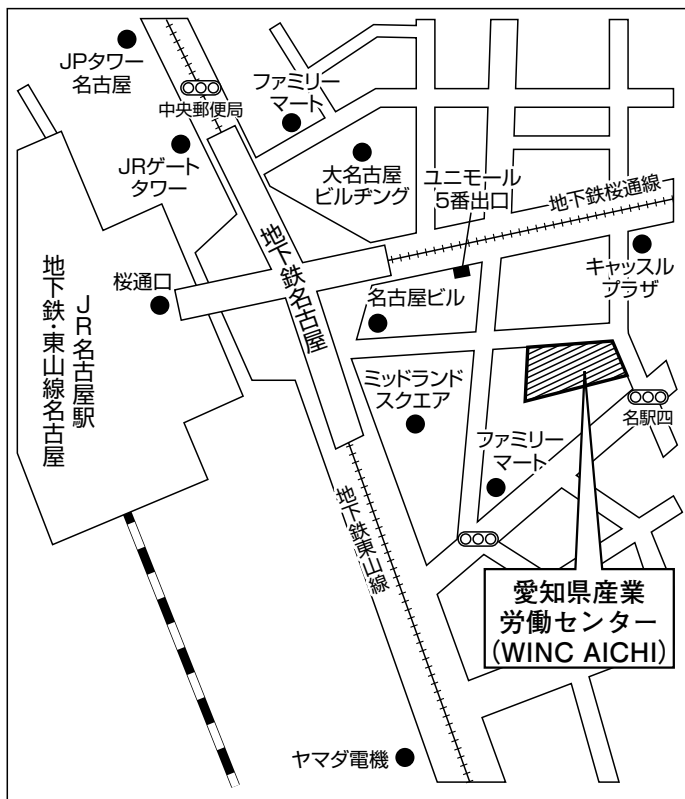

会場案内地図

北海道自治労会館

北海道札幌市北区北6条西7丁目5-3

交通案内

JR「札幌駅」下車西口より徒歩約7分

地下鉄南北線「さっぽろ駅」下車2番出口より徒歩9分

会場案内地図

宮城自治労会館

交通案内

JR「新潟駅」下車万代口より徒歩15分

JR「新潟駅」下車万代口よりタクシーで5分

会場案内地図

愛知県産業労働センター

名古屋市中村区名駅 4-4-38

交通案内

JR「名古屋駅」下車桜通口よりミッドランドスクエア方面徒歩5分
ユニモール地下街5番出口より徒歩2分
名駅地下街サンロードよりミッドランドスクエア、マルケイ観光ビル、
名古屋クロスコートタワーを經由徒歩8分

会場案内地図

天満研修センター

大阪府大阪市北区錦町 2-21

交通案内

JR「大阪駅」から大阪環状線外回りでひと駅のJR「天満駅」下車徒歩2分
地下鉄堺筋線「扇町駅」下車1番出口より徒歩約7分
地下鉄谷町線「天神橋筋六丁目駅」下車12番出口より徒歩約10分

会場案内地図

広島YMCA 本館

広島県広島市中区八丁堀7-11

交通案内

アストラムライン「県庁前駅」より徒歩7分
市内電車「立町電停」より徒歩3分
JR「広島駅」よりタクシーで10分

G7 広島サミット開催期間中
のため、交通機関への影響が
予想されますので、お時間に
余裕を持ってお越し下さい。

会場案内地図

香川県社会福祉総合センター

高松市番町1-10-35

交通案内

JR「高松駅」より徒歩約15分