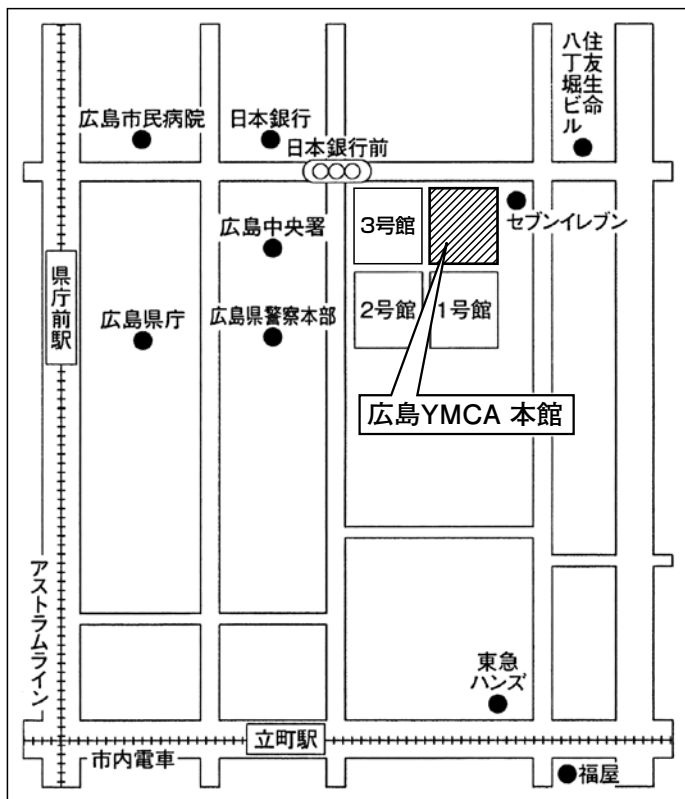

会場案内地図

北海道自治労会館

北海道札幌市北区北6条西7丁目5-3

交通案内

JR「札幌駅」下車西口より徒歩約7分

地下鉄南北線「さっぽろ駅」下車2番出口より徒歩9分

会場案内地図

宮城自治労会館

交通案内

JR「新潟駅」下車万代口より徒歩15分

JR「新潟駅」下車万代口よりタクシーで5分

会場案内地図

愛知県産業労働センター

名古屋市中村区名駅 4-4-38

交通案内

JR「名古屋駅」下車桜通口よりミッドランドスクエア方面徒歩5分
ユニモール地下街5番出口より徒歩2分
名駅地下街サンロードよりミッドランドスクエア、マルケイ観光ビル、
名古屋クロスコートタワーを經由徒歩8分

会場案内地図

天満研修センター

大阪府大阪市北区錦町 2-21

交通案内

JR「大阪駅」から大阪環状線外回りでひと駅のJR「天満駅」下車徒歩2分
地下鉄堺筋線「扇町駅」下車1番出口より徒歩約7分
地下鉄谷町線「天神橋筋六丁目駅」下車12番出口より徒歩約10分

会場案内地図

広島YMCA 本館

広島県広島市中区八丁堀7-11

交通案内

アストラムライン「県庁前駅」より徒歩7分
市内電車「立町電停」より徒歩3分
JR「広島駅」よりタクシーで10分

G7 広島サミット開催期間中
のため、交通機関への影響が
予想されますので、お時間に
余裕を持ってお越し下さい。

会場案内地図

香川県社会福祉総合センター

高松市番町1-10-35

交通案内

JR「高松駅」より徒歩約15分