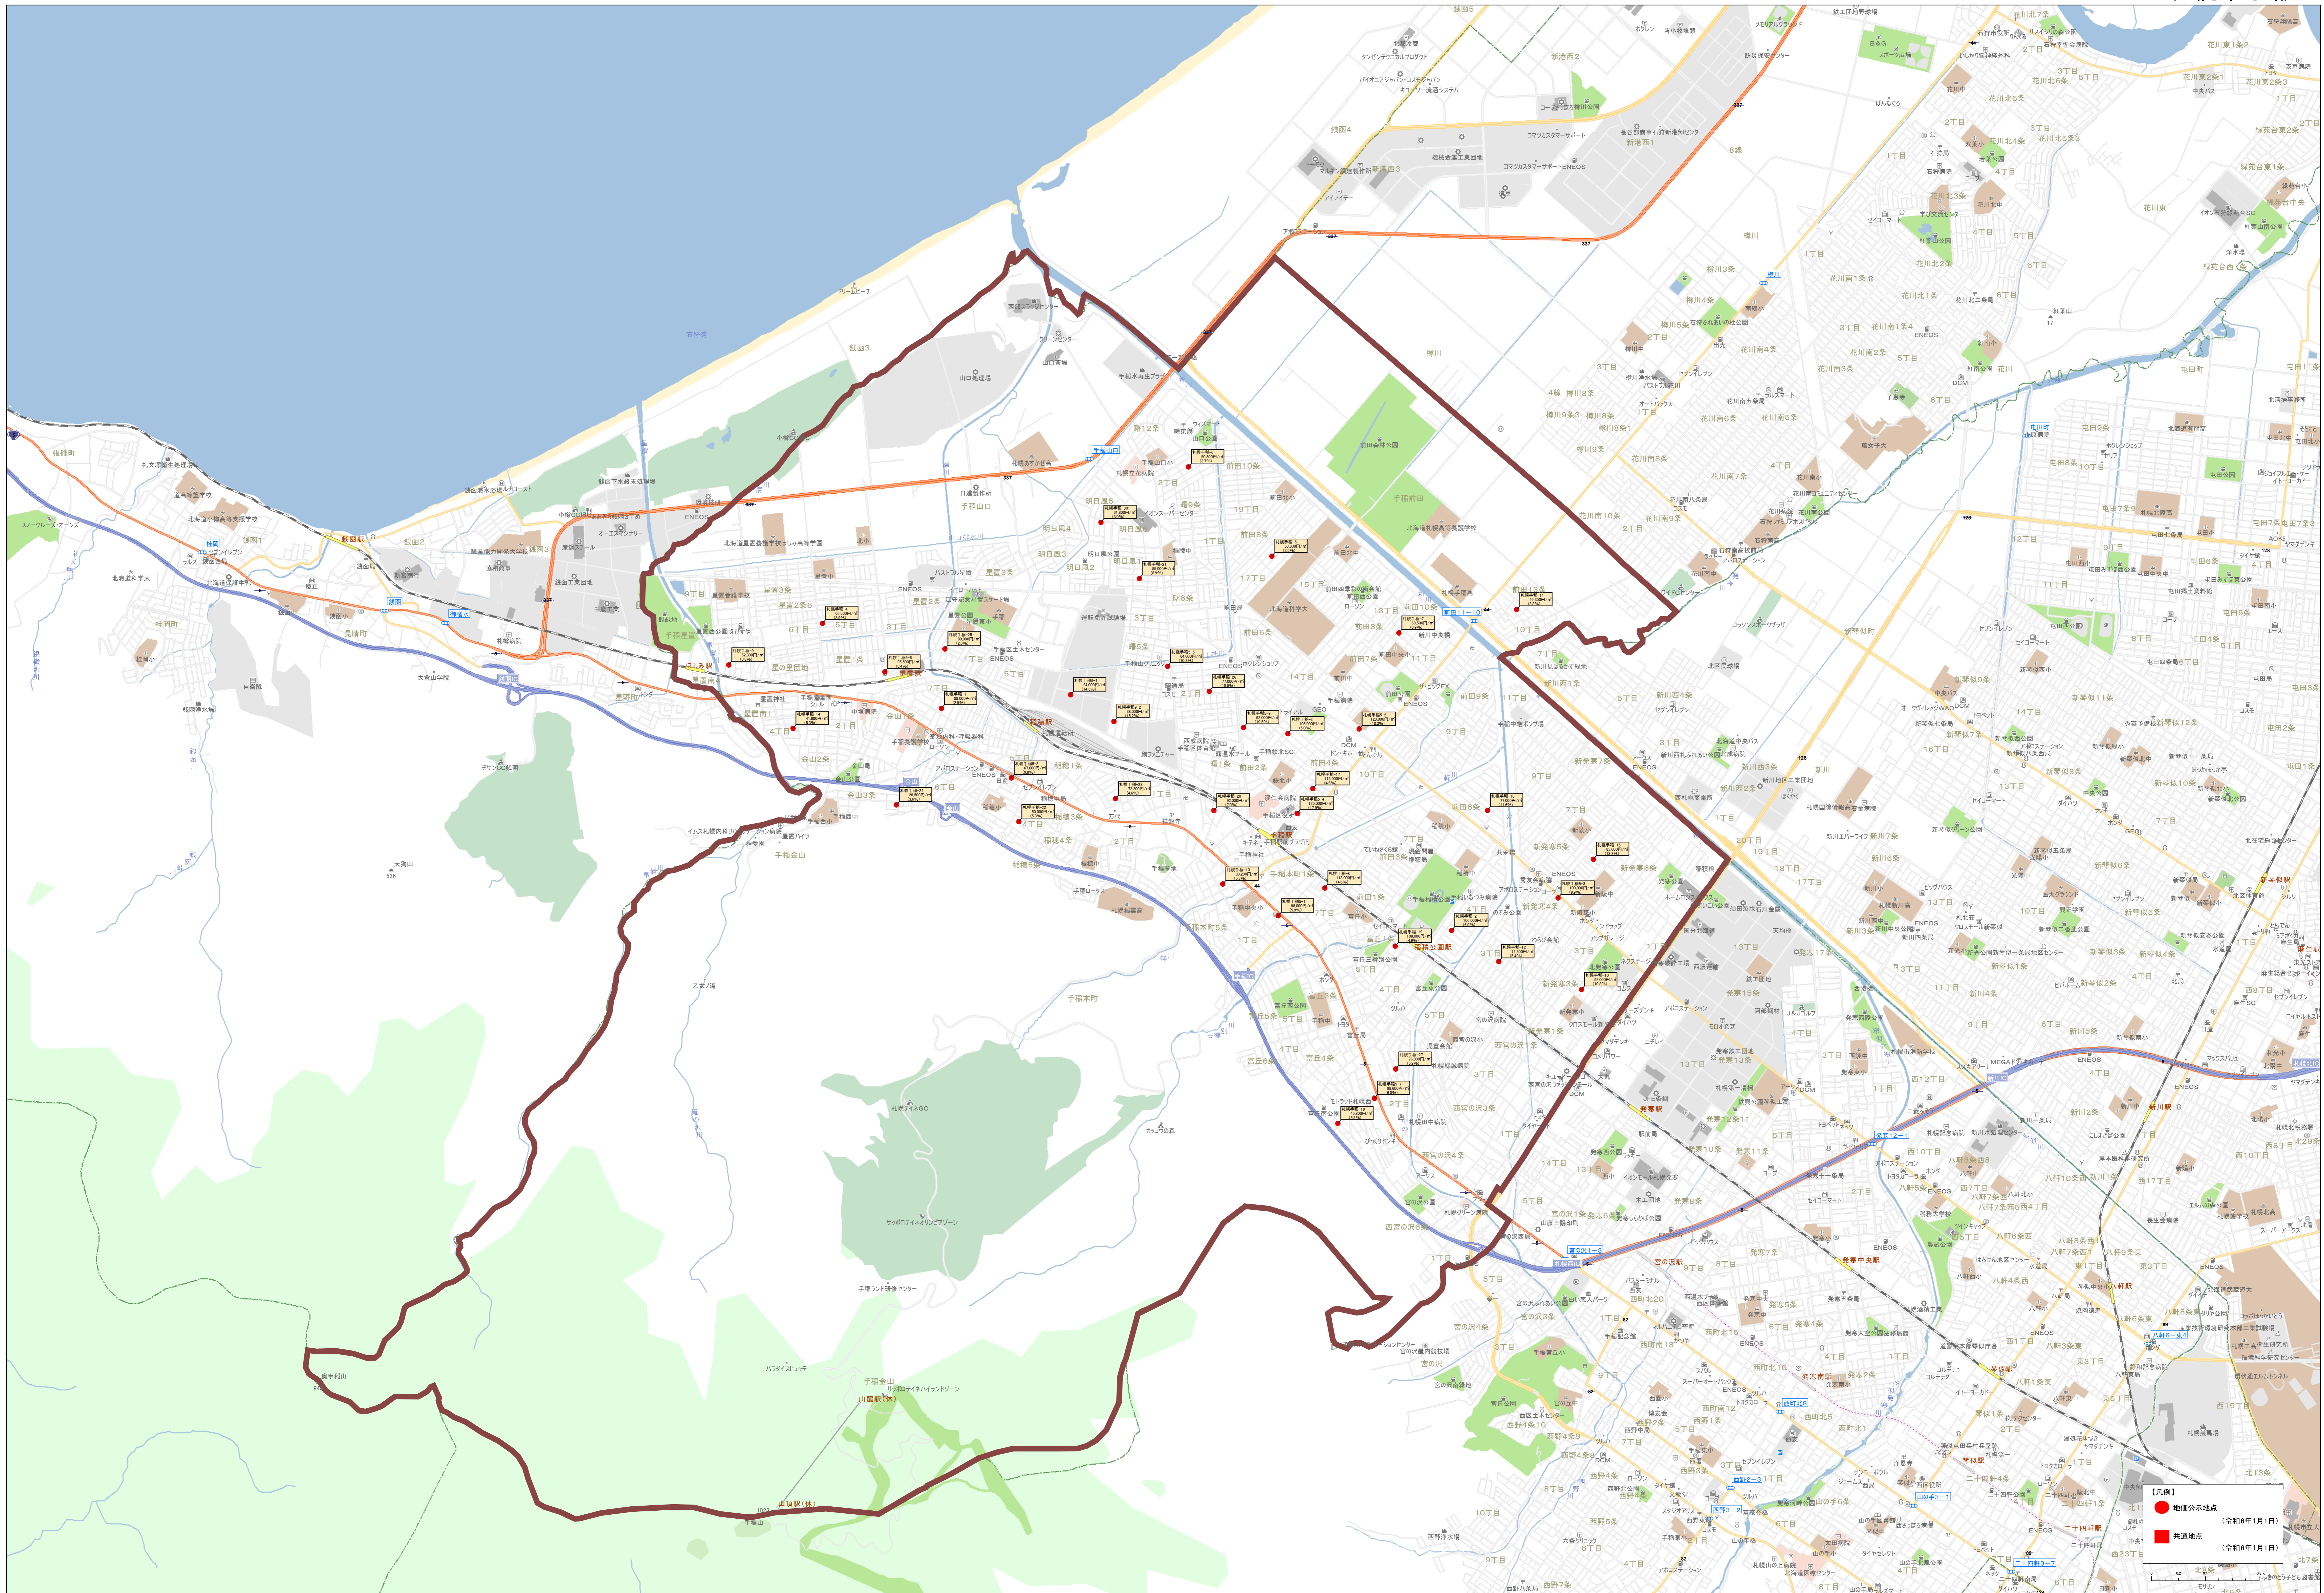

**【凡例】**

- 地価公示地点 (令和6年1月1日)
- 共通地点 (令和6年1月1日)

【凡例】

- 指定公示地点 (令和6年1月1日)
- 共通地点 (令和6年1月1日)

【凡例】  
 ● 地権公示地点 (令和6年1月1日)  
 ■ 共通地 (令和6年1月1日)

【凡例】  
 ● 地価公示地点 (令和6年1月1日)  
 ■ 共通地点 (令和6年1月1日)

【凡例】  
 ● 地価公示地点 (令和6年1月1日)  
 ■ 共通地点 (令和6年1月1日)

**【凡例】**

- 指定公示地点 (令和6年1月1日)
- 共通地点 (令和6年1月1日)

0 500 1000 1500 2000 2500 3000 3500 4000 4500 5000

北

**【凡例】**

- 地価公示地点 (令和6年1月1日)
- 共通地点 (令和6年1月1日)

● 地価公示地点 (令和6年1月1日)  
 ■ 共通地点 (令和6年1月1日)