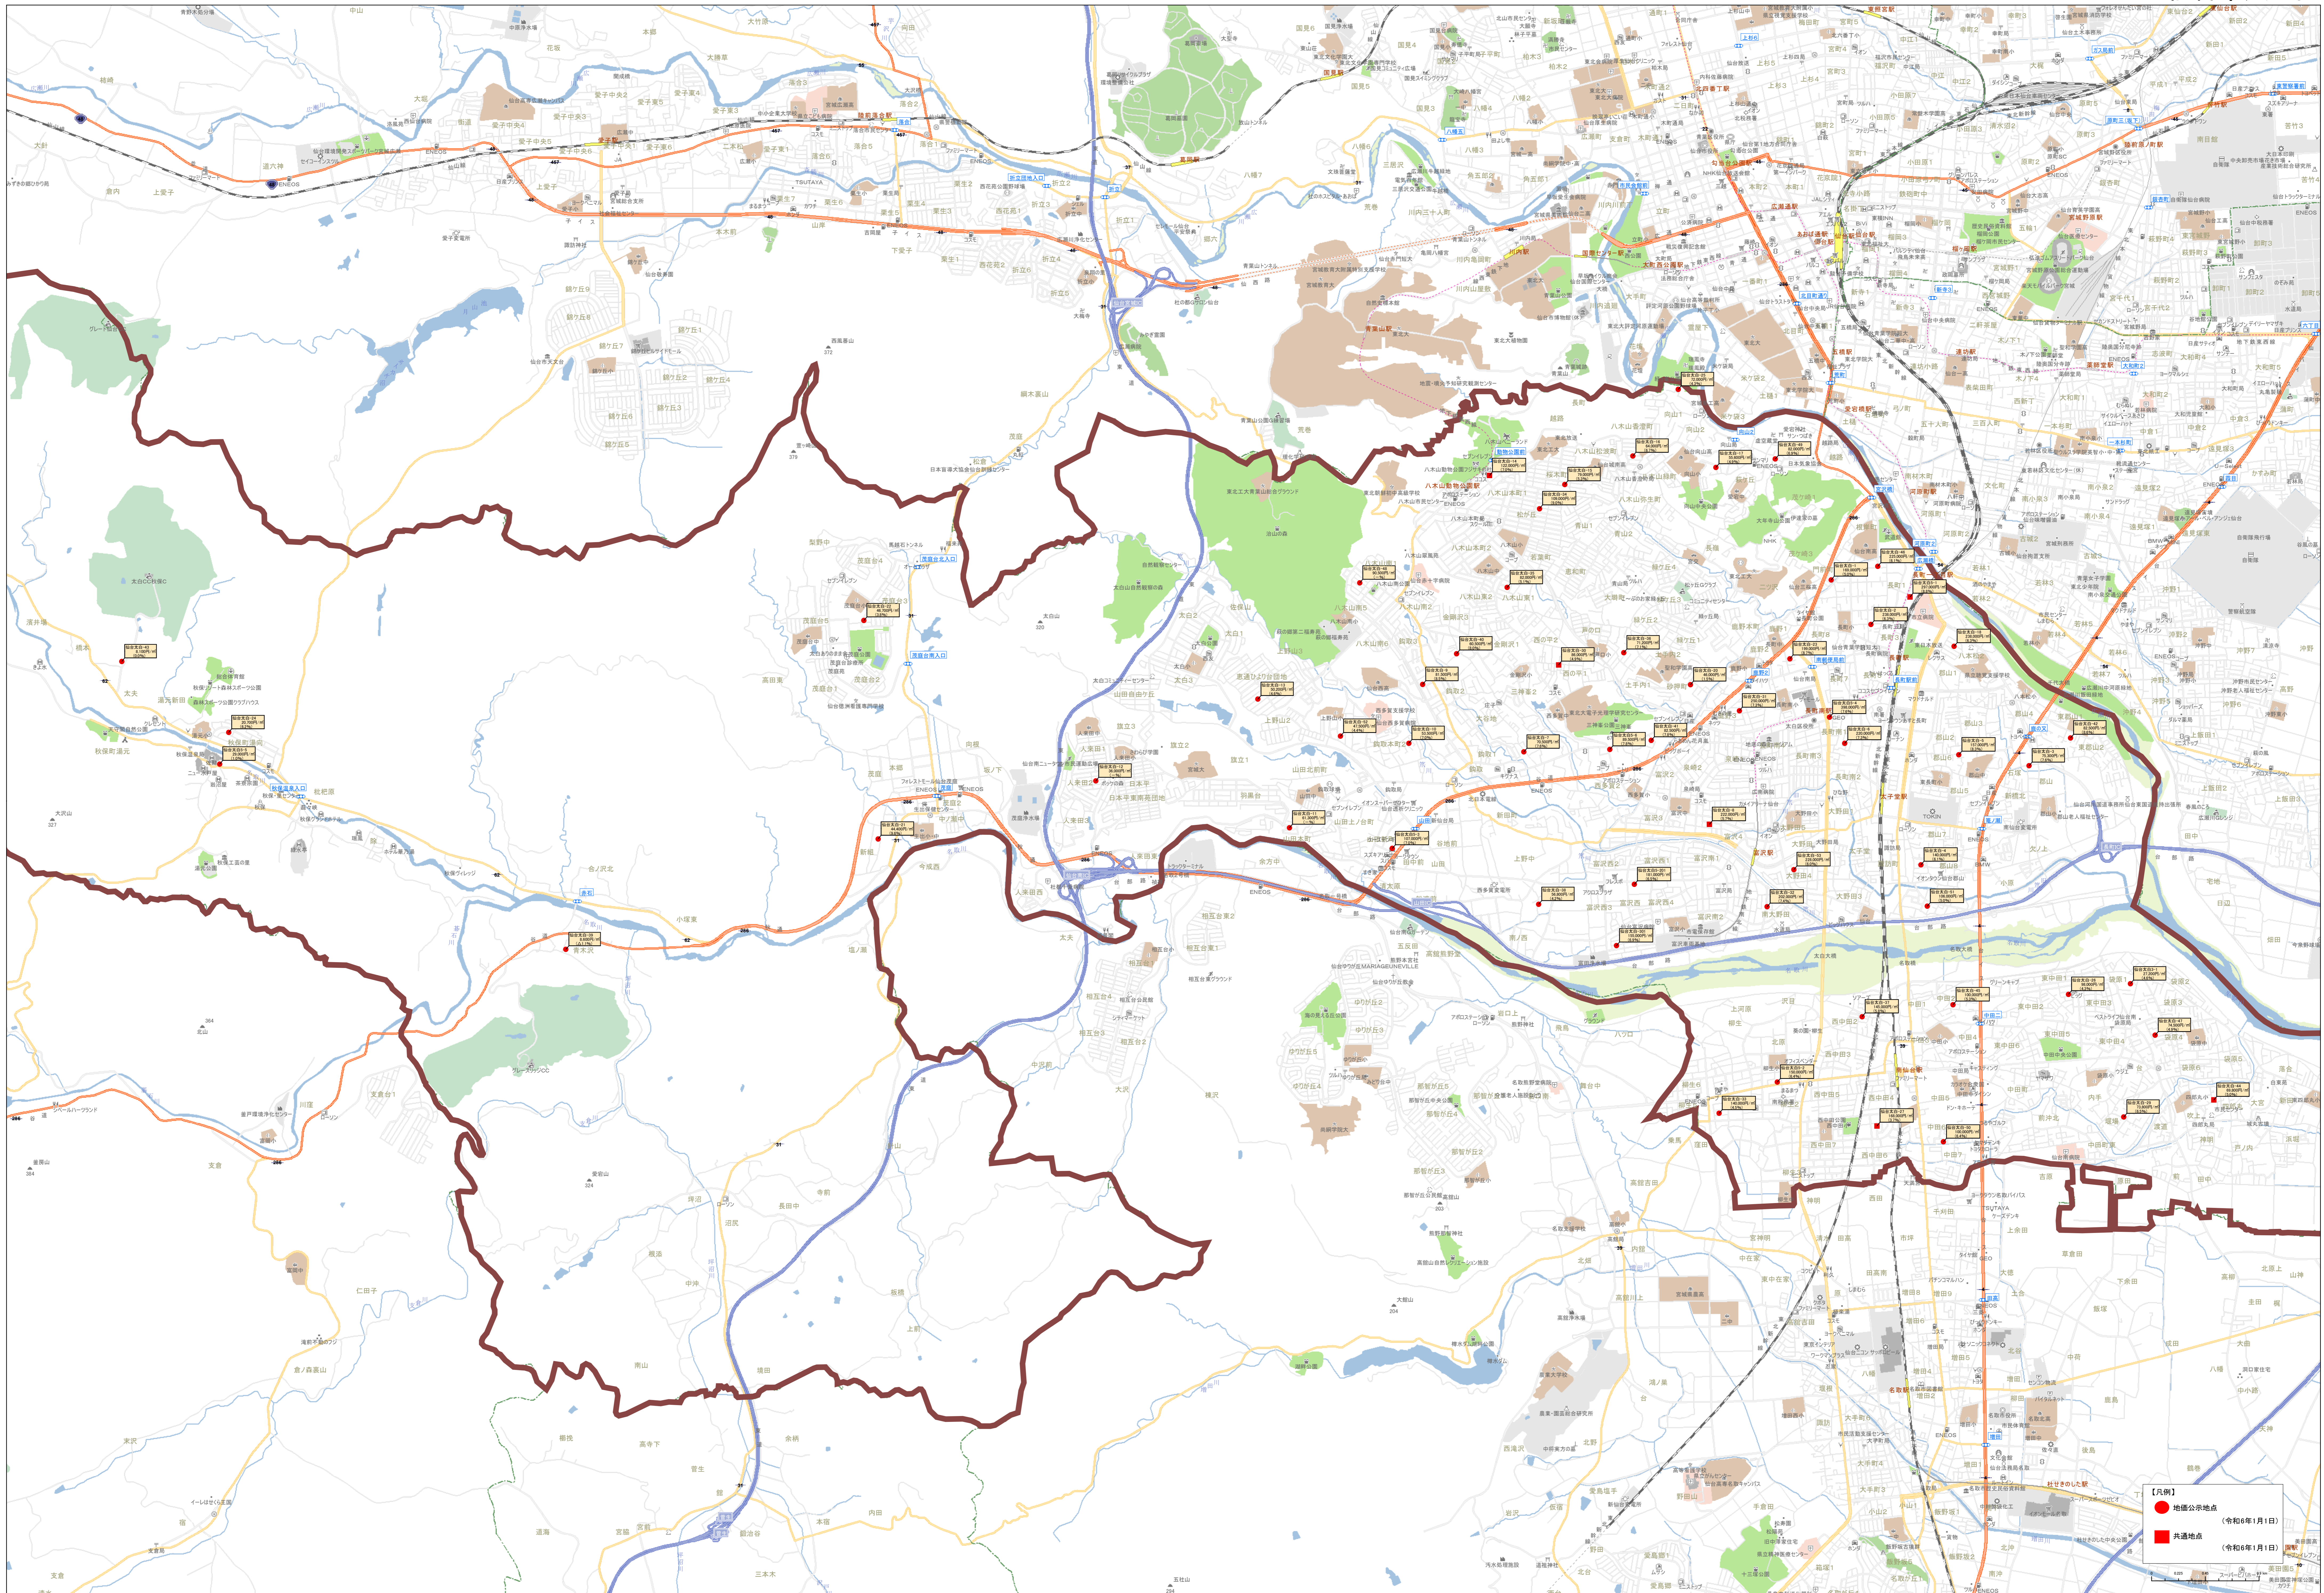

【凡例】  
 ● 地権公示地点 (令和6年1月1日)  
 ■ 共通地点 (令和6年1月1日)

【凡例】

- 公設施設 (令和6年1月1日)
- 共有施設 (令和6年1月1日)

【凡例】

- 地価公示地点 (令和6年1月1日)
- 共通地点 (令和6年1月1日)

【凡例】

- 赤点公示地点 (令和6年1月1日)
- 赤点通点 (令和6年1月1日)

0 400 800メートル

【凡例】

- 指定公示地点 (令和6年1月1日)
- 共通地点 (令和6年1月1日)