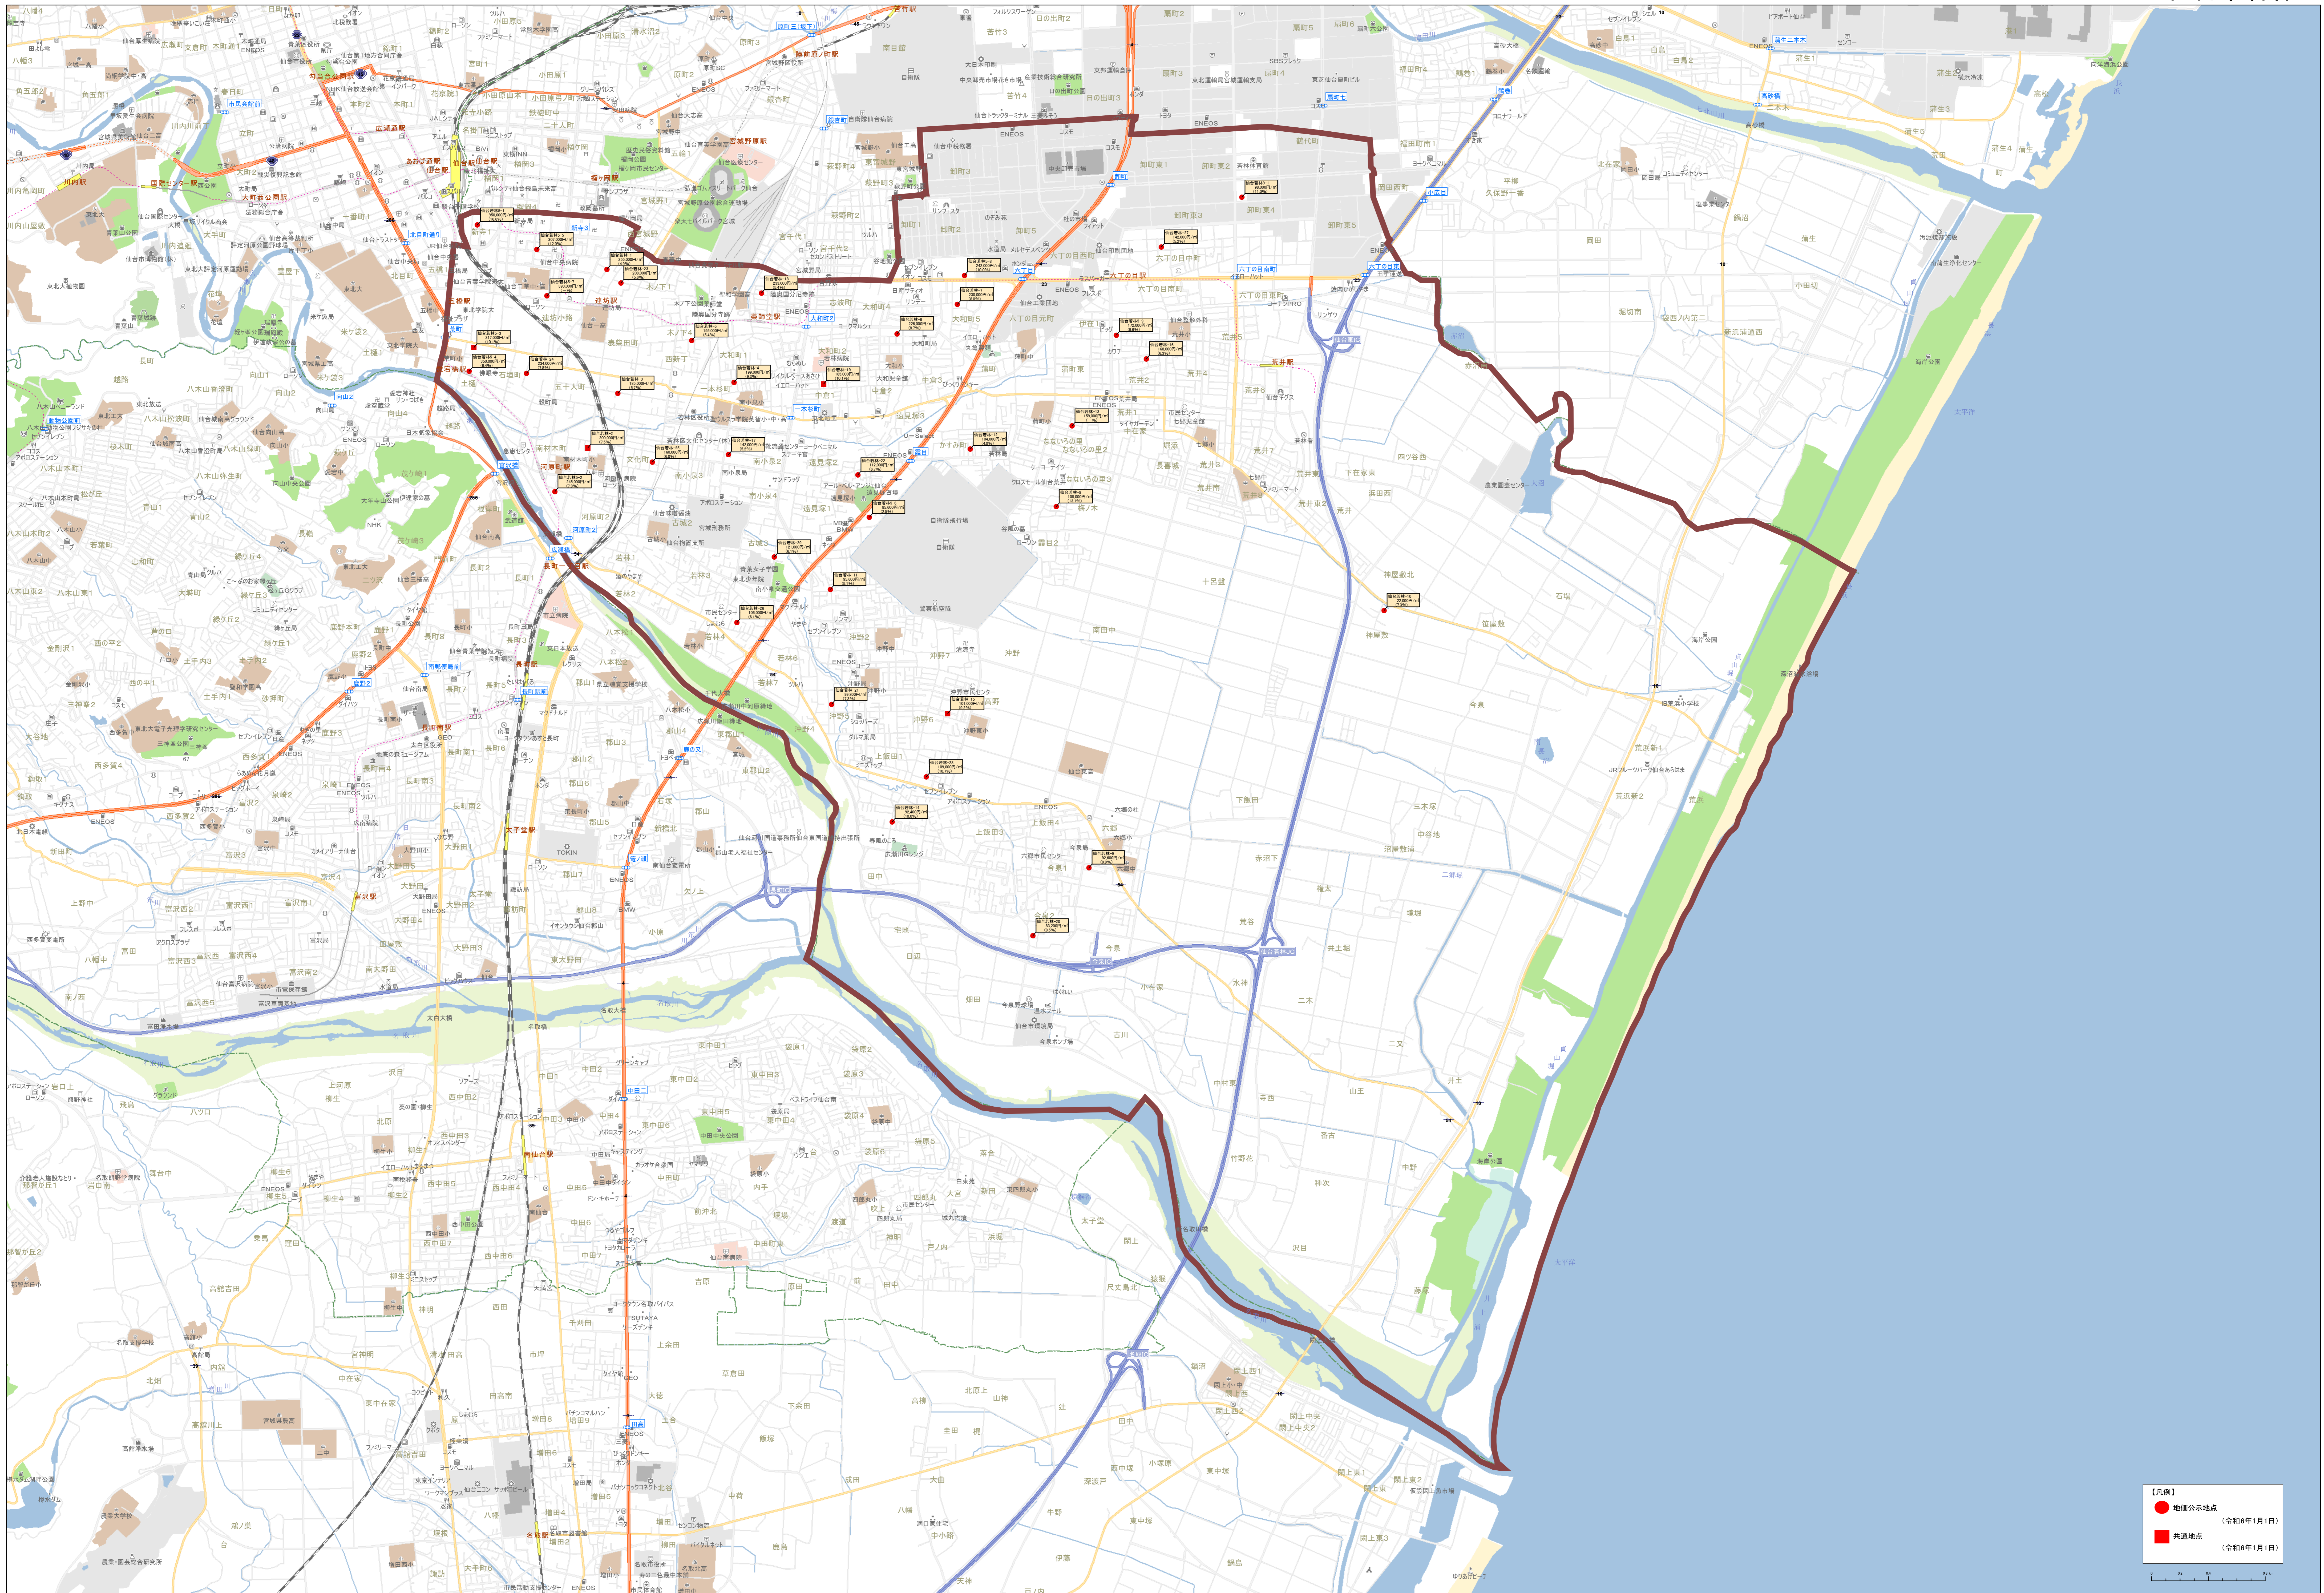

【凡例】  
 ● 地権公示地点 (令和6年1月1日)  
 ■ 共通地点 (令和6年1月1日)

【凡例】

- 公設施設 (令和6年1月1日)
- 共有施設 (令和6年1月1日)

【凡例】

- 地価公示地点 (令和6年1月1日)
- 共通地点 (令和6年1月1日)

【凡例】

- 赤点公示地点 (令和6年1月1日)
- 赤点通点 (令和6年1月1日)

0 400 800メートル

【凡例】

- 指定公示地点 (令和6年1月1日)
- 共通地点 (令和6年1月1日)