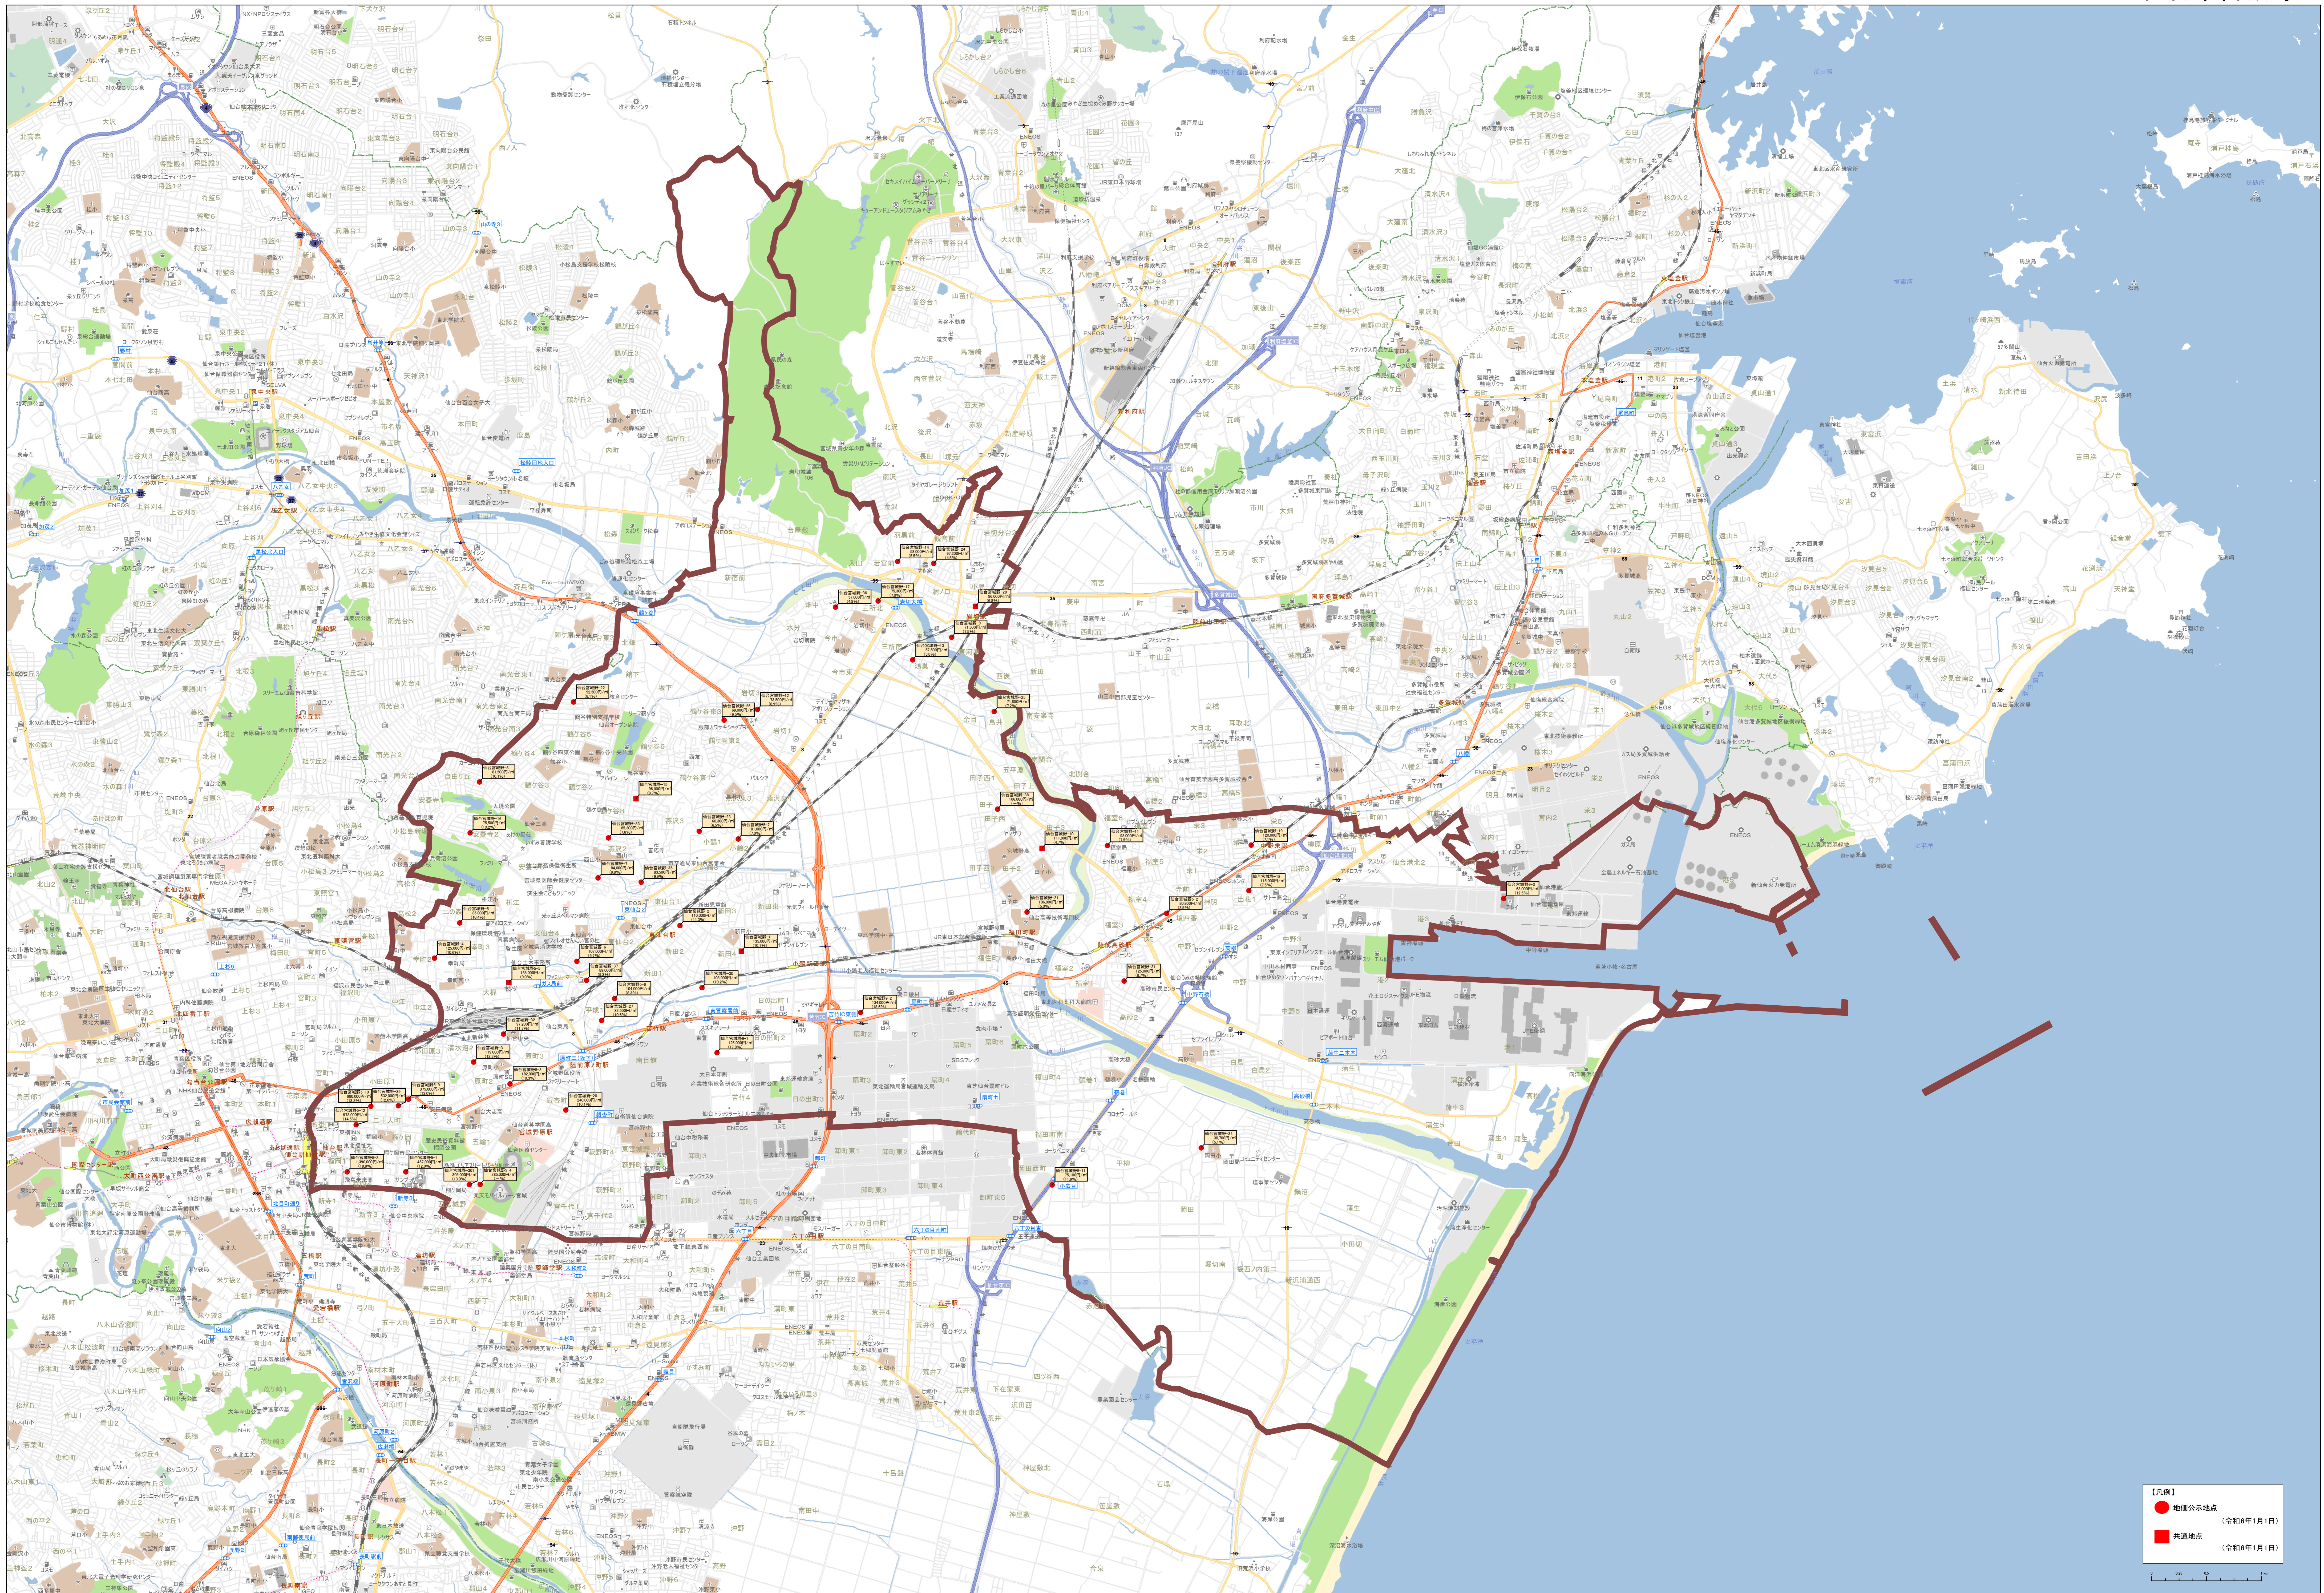

【凡例】  
 ● 地権公示地点 (令和6年1月1日)  
 ■ 共通地点 (令和6年1月1日)

【凡例】

- 公設施設 (令和6年1月1日)
- 共有施設 (令和6年1月1日)

【凡例】

- 地価公示地点 (令和6年1月1日)
- 共通地点 (令和6年1月1日)

【凡例】

- 赤点公示地点 (令和6年1月1日)
- 赤点通点 (令和6年1月1日)

0 400 800メートル

【凡例】

- 指定公示地点 (令和6年1月1日)
- 共通地点 (令和6年1月1日)