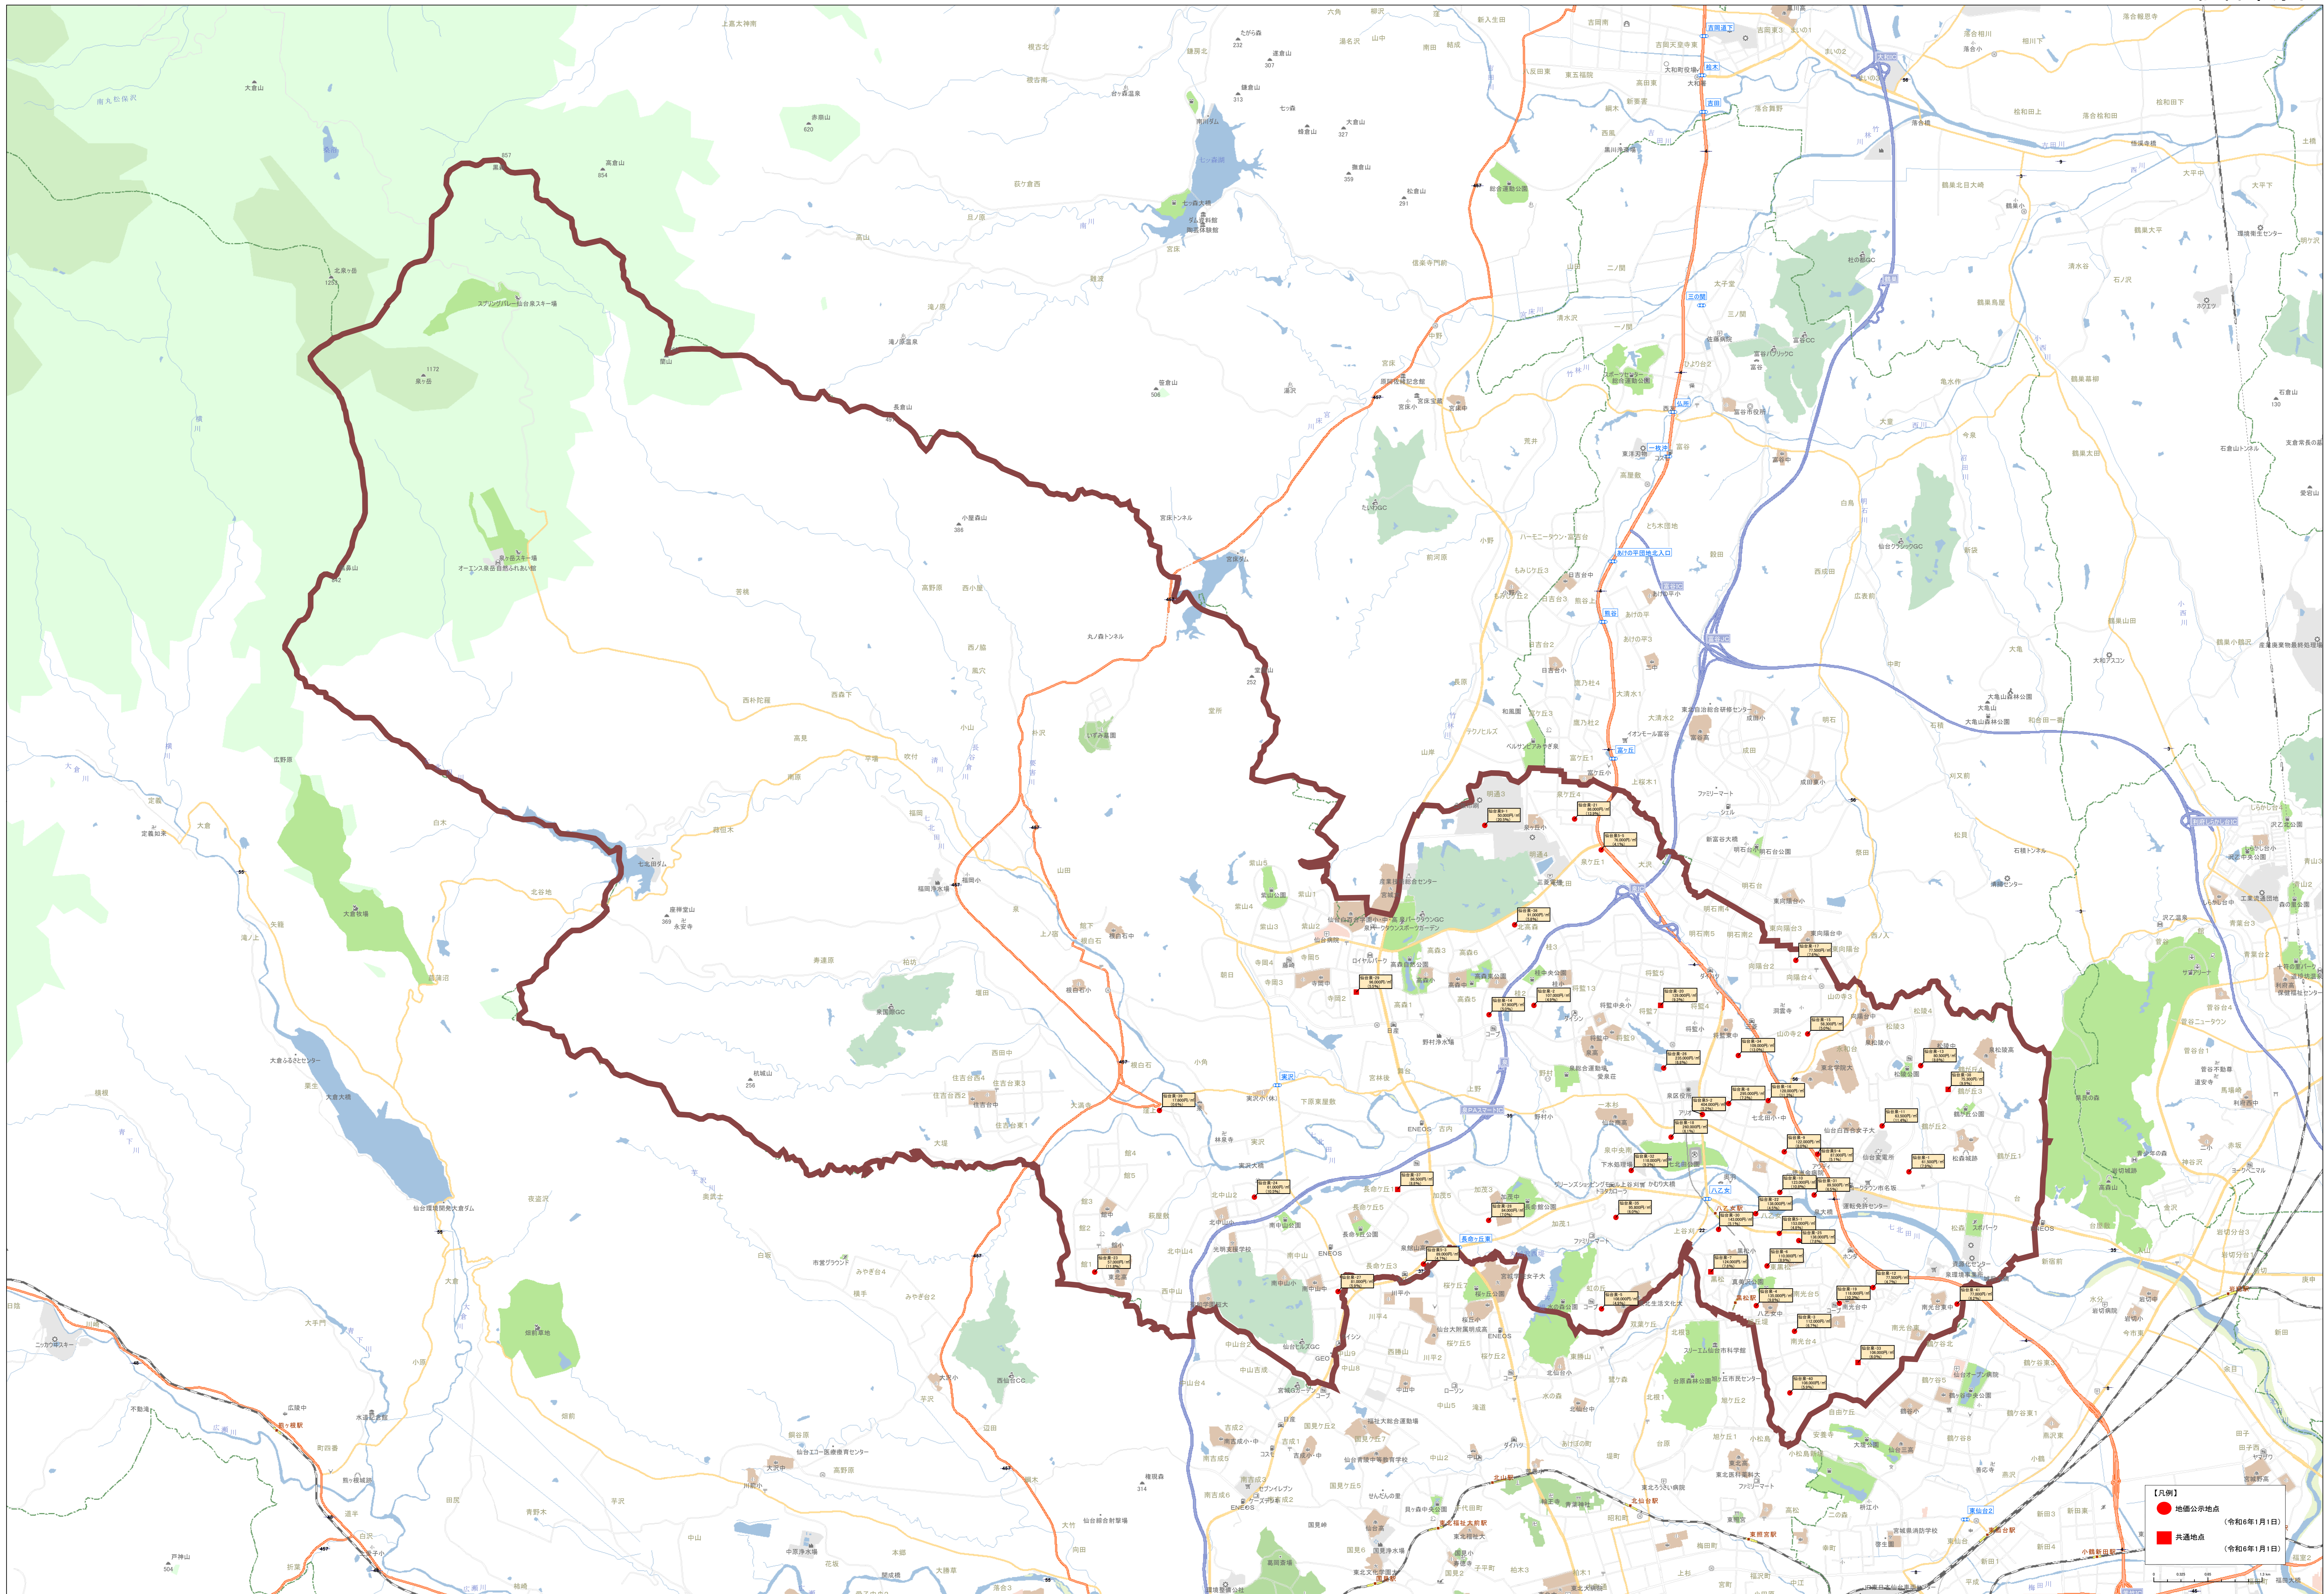

【凡例】  
 ● 地権公示地点 (令和6年1月1日)  
 ■ 共通地点 (令和6年1月1日)

【凡例】

- 公設施設 (令和6年1月1日)
- 共有施設 (令和6年1月1日)

【凡例】

- 地価公示地点 (令和6年1月1日)
- 共通地点 (令和6年1月1日)

【凡例】

- 赤点公示地点 (令和6年1月1日)
- 赤点通点 (令和6年1月1日)

0 400 800メートル

【凡例】

- 指定公示地点 (令和6年1月1日)
- 共通地点 (令和6年1月1日)