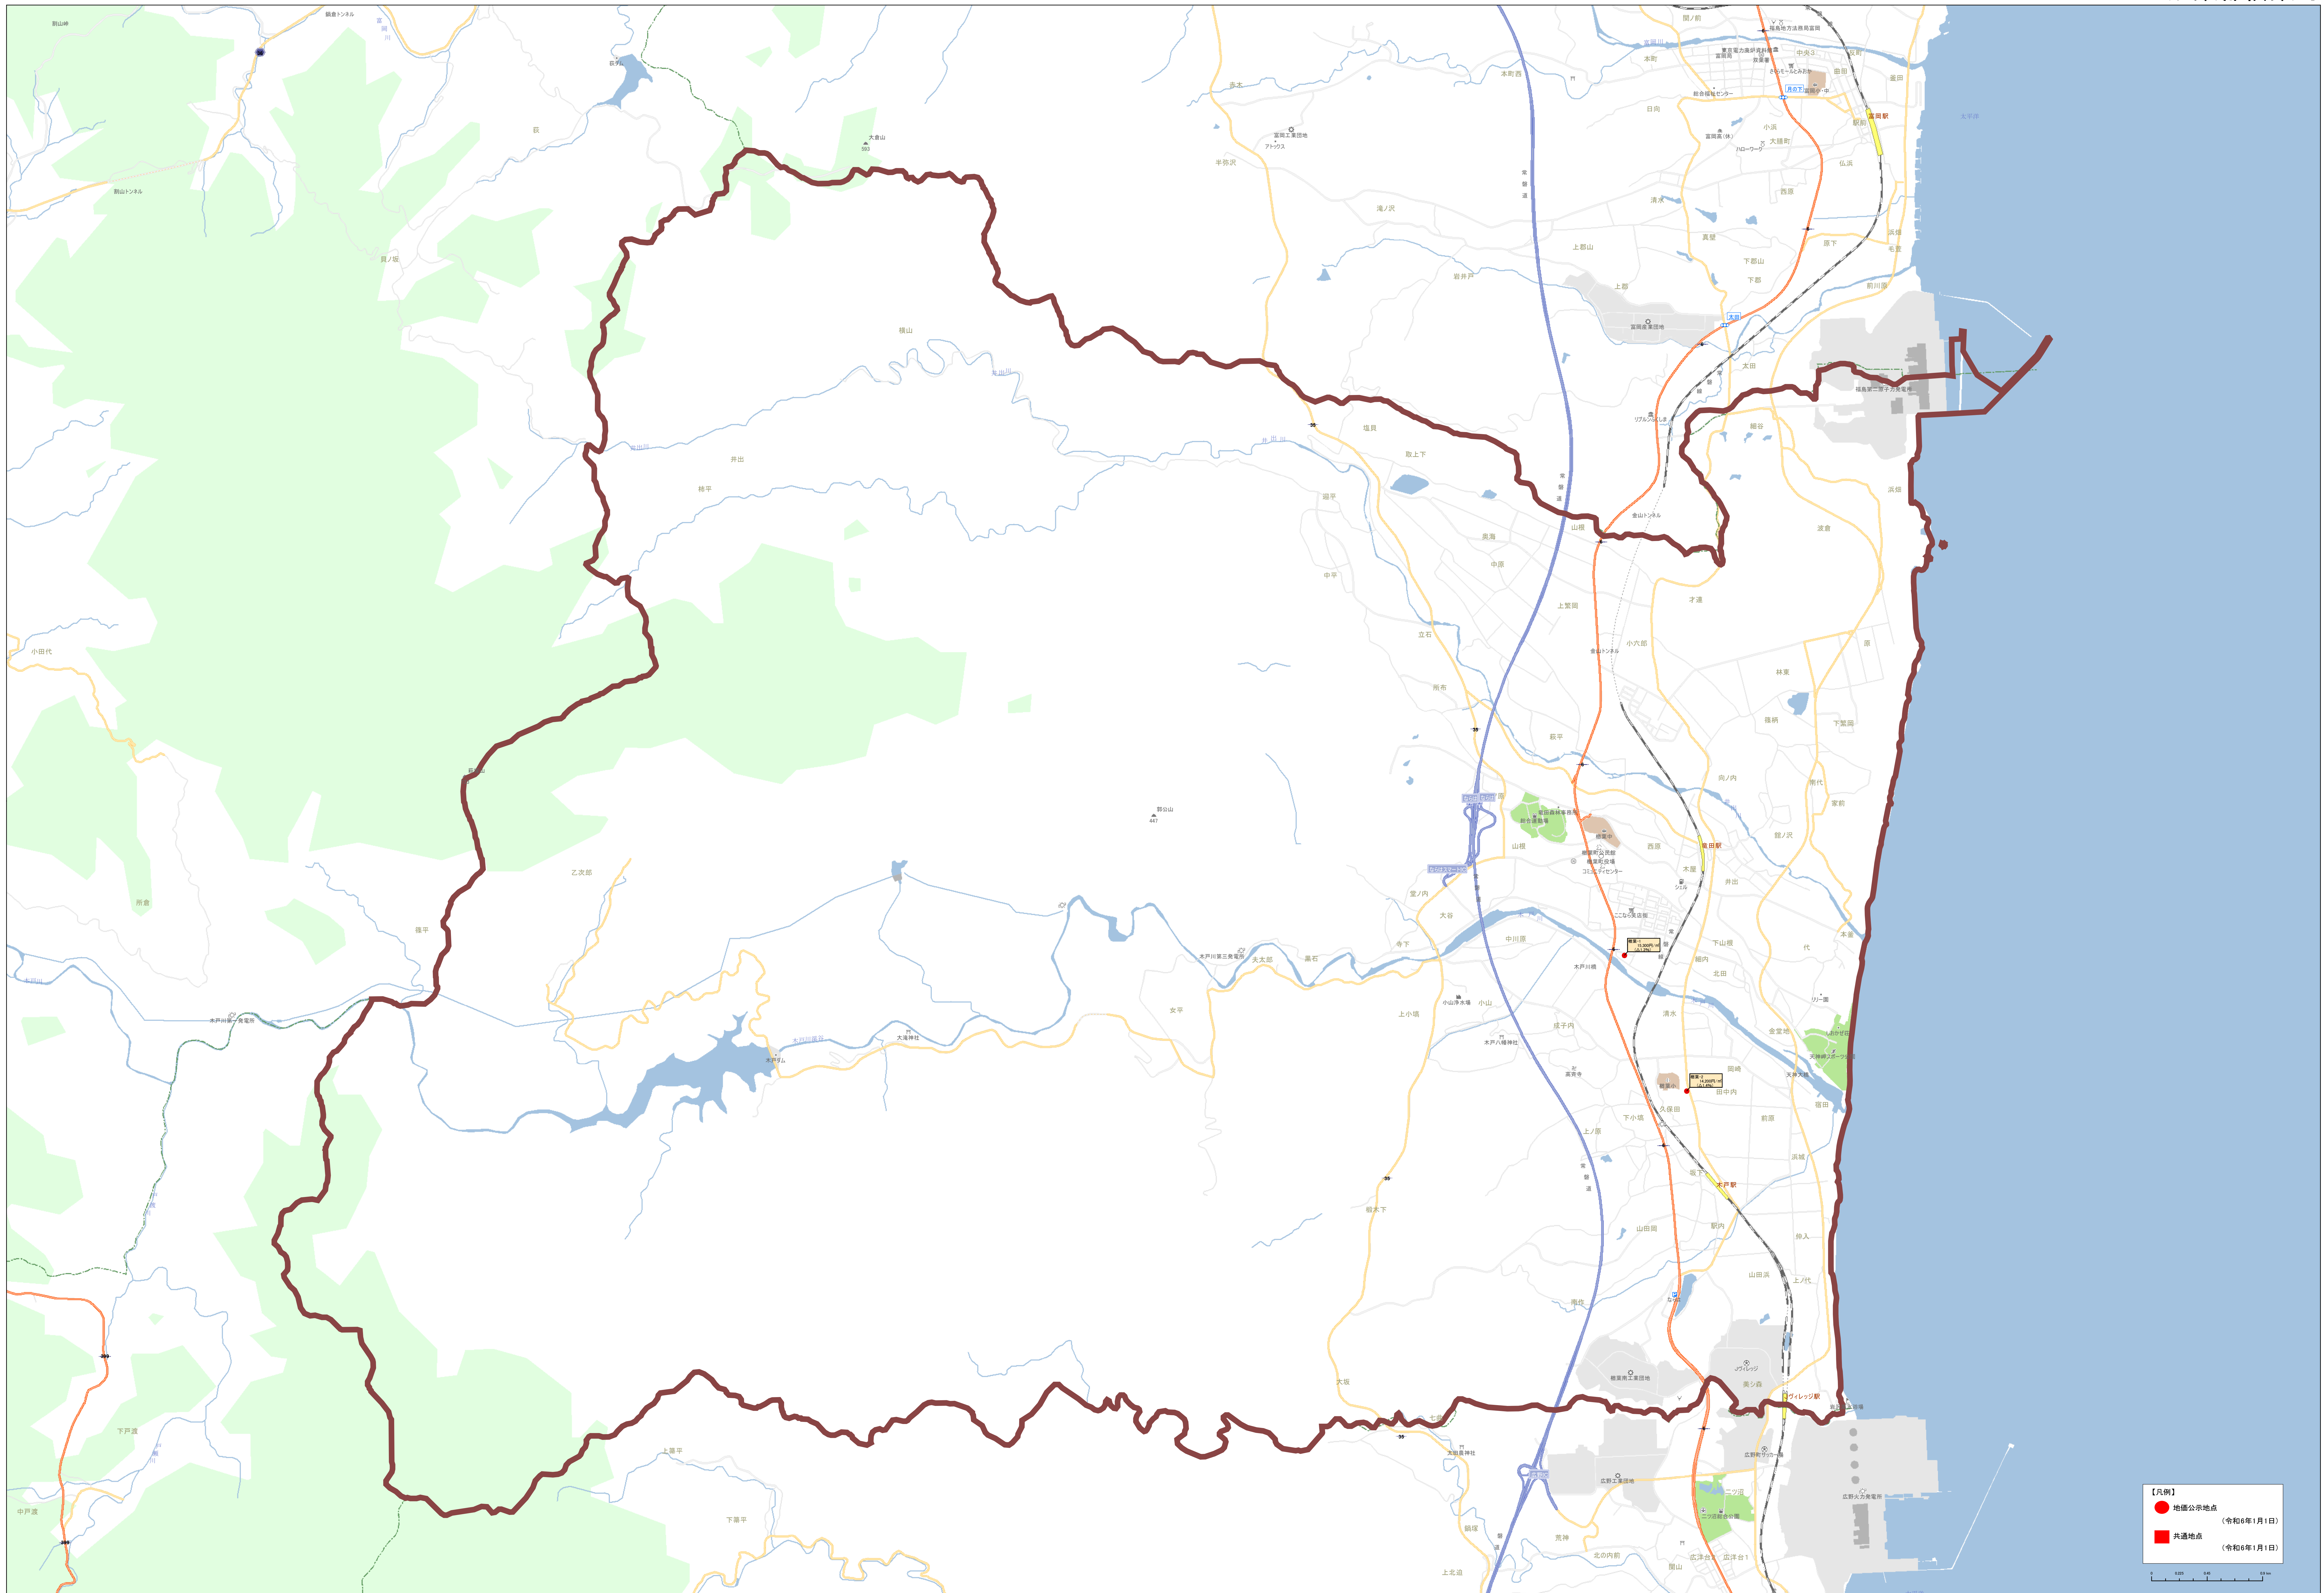

【凡例】

- 地価公示地点 (令和6年1月1日)
- 共通地点 (令和6年1月1日)

【凡例】  
 ● 庁舎所在地 (令和6年1月1日)  
 ■ 交差点 (令和6年1月1日)

**【凡例】**

- 地価公示地点 (令和6年1月1日)
- 共通地点 (令和6年1月1日)

【凡例】

- 地価公示地点 (令和6年1月1日)
- 共通地点 (令和6年1月1日)

0 100 200 300 400 500 600 700 800 900 1000