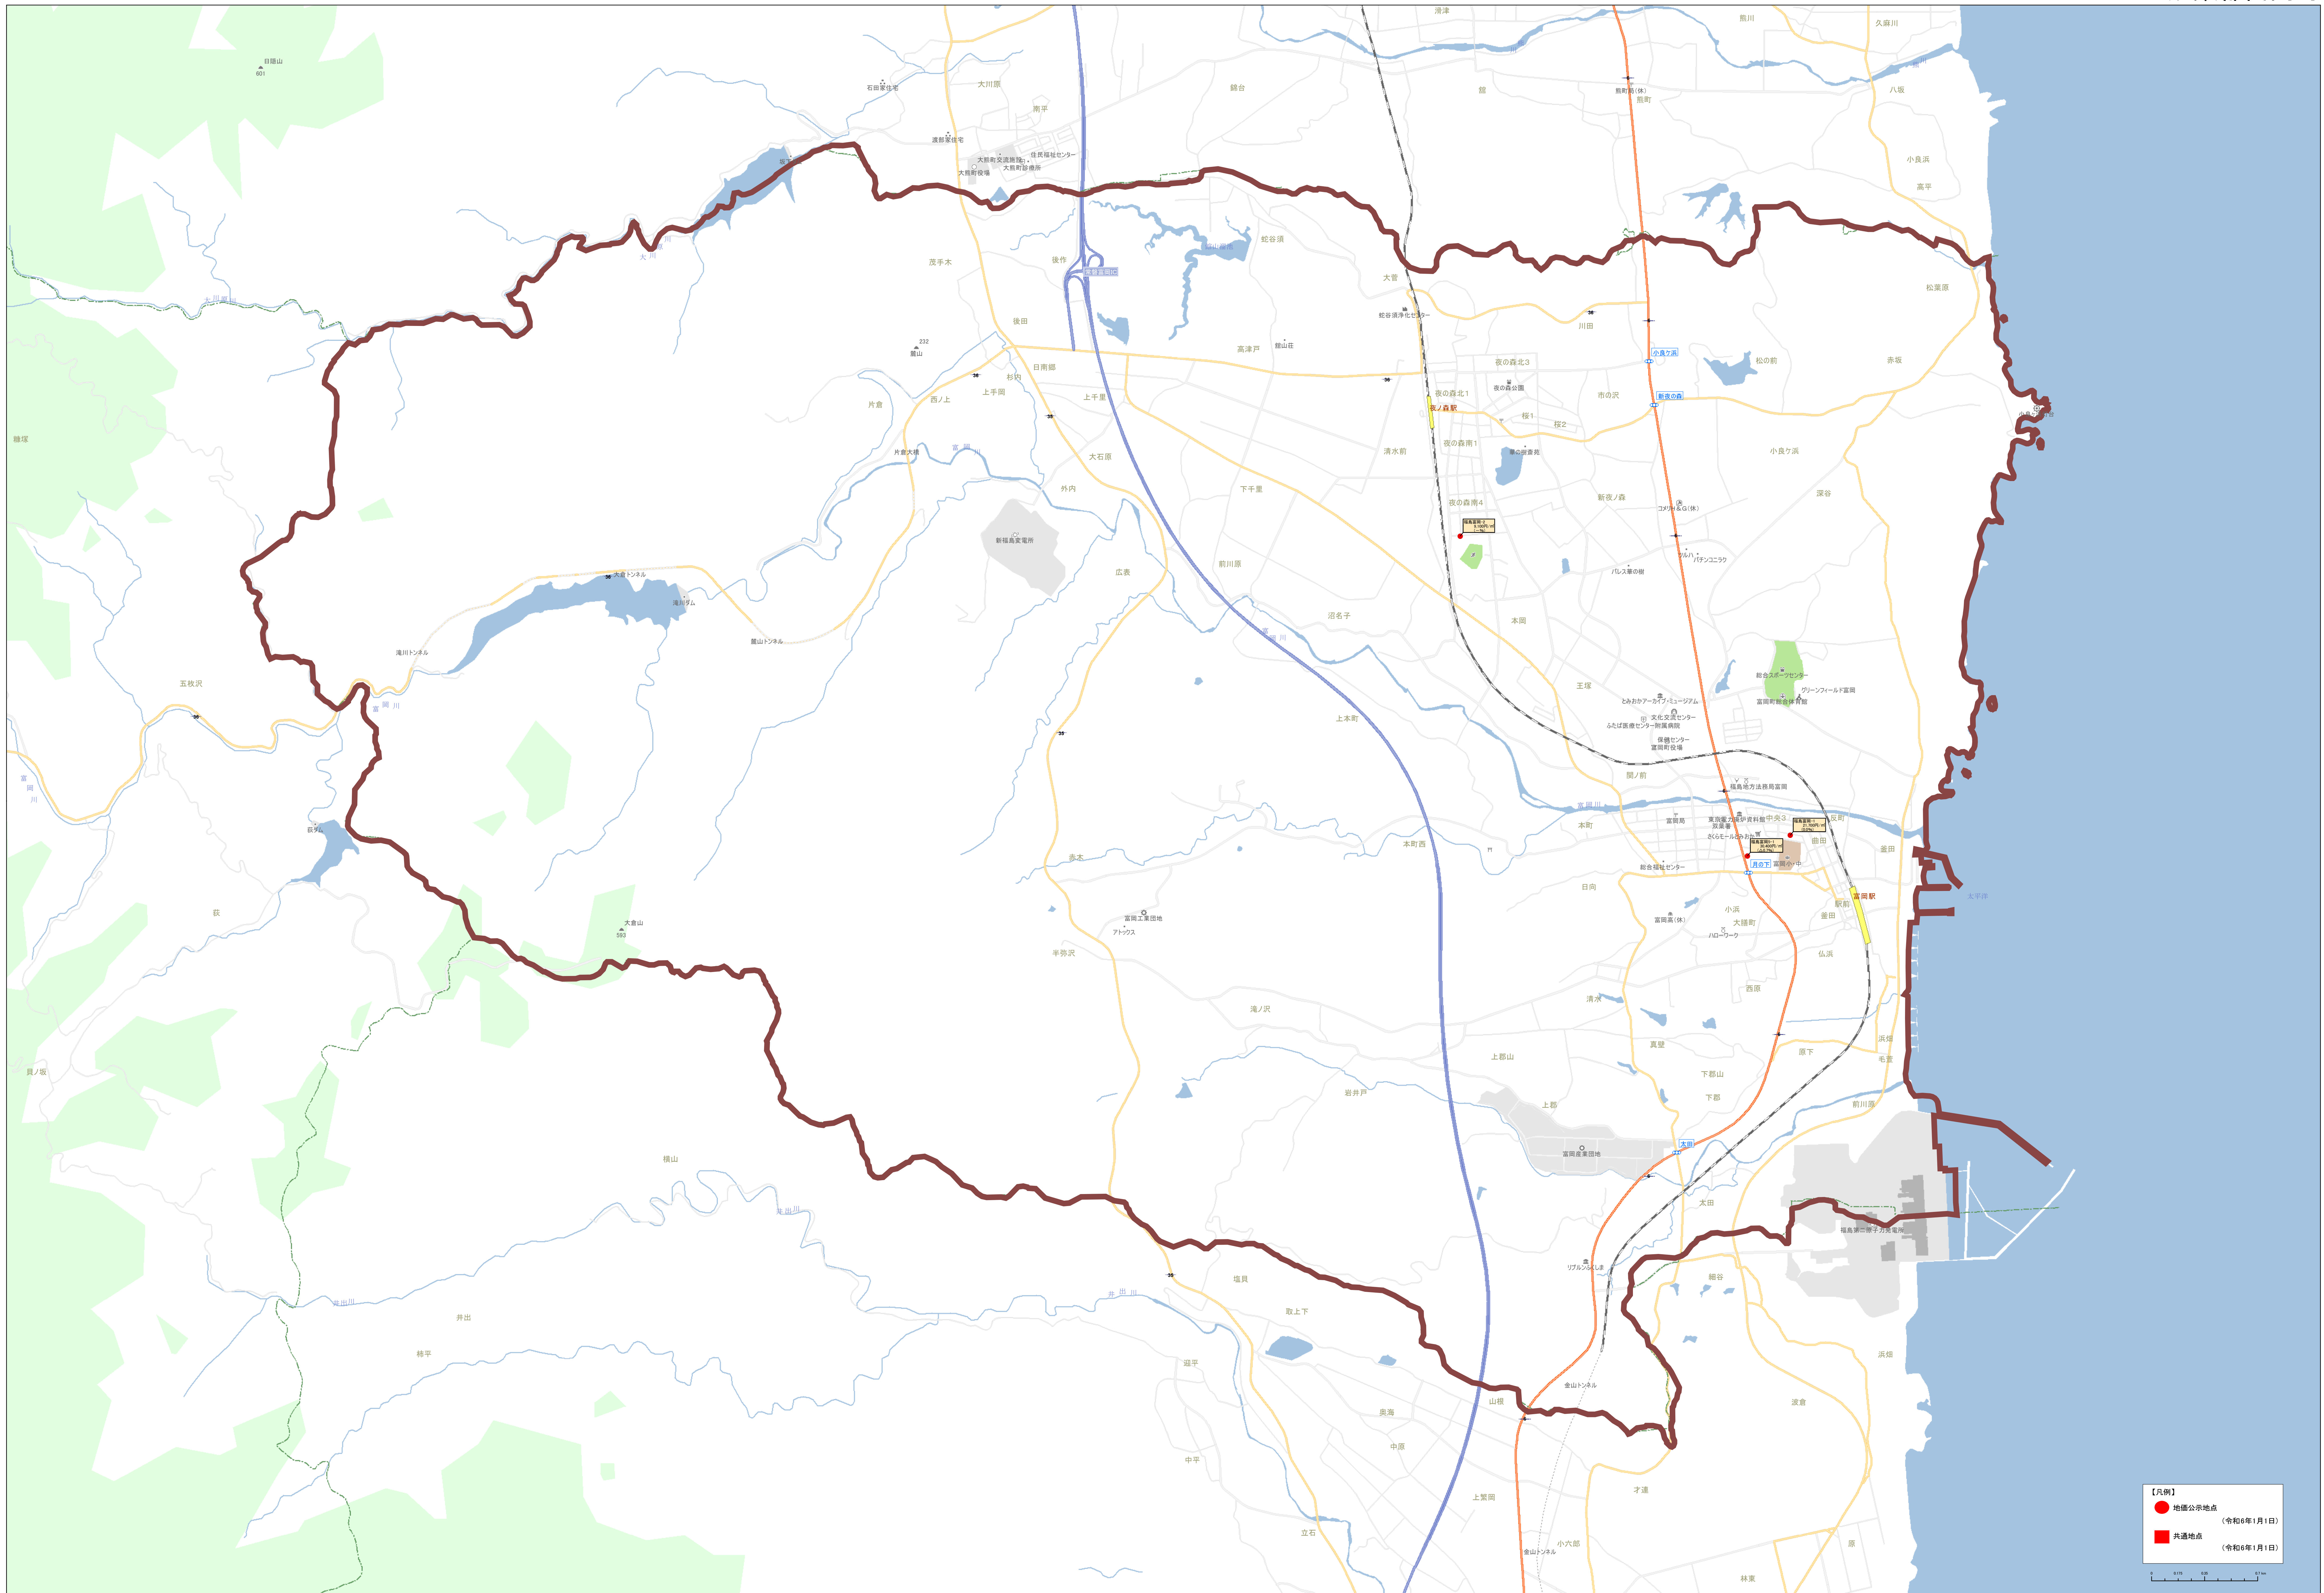

【凡例】

- 地価公示地点 (令和6年1月1日)
- 共通地点 (令和6年1月1日)

【凡例】  
 ● 庁舎所在地 (令和6年1月1日)  
 ■ 交差点 (令和6年1月1日)

**【凡例】**

- 地価公示地点 (令和6年1月1日)
- 共通地点 (令和6年1月1日)

【凡例】

- 地価公示地点 (令和6年1月1日)
- 共通地点 (令和6年1月1日)

0 100 200 300 400 500 600 700 800 900 1000