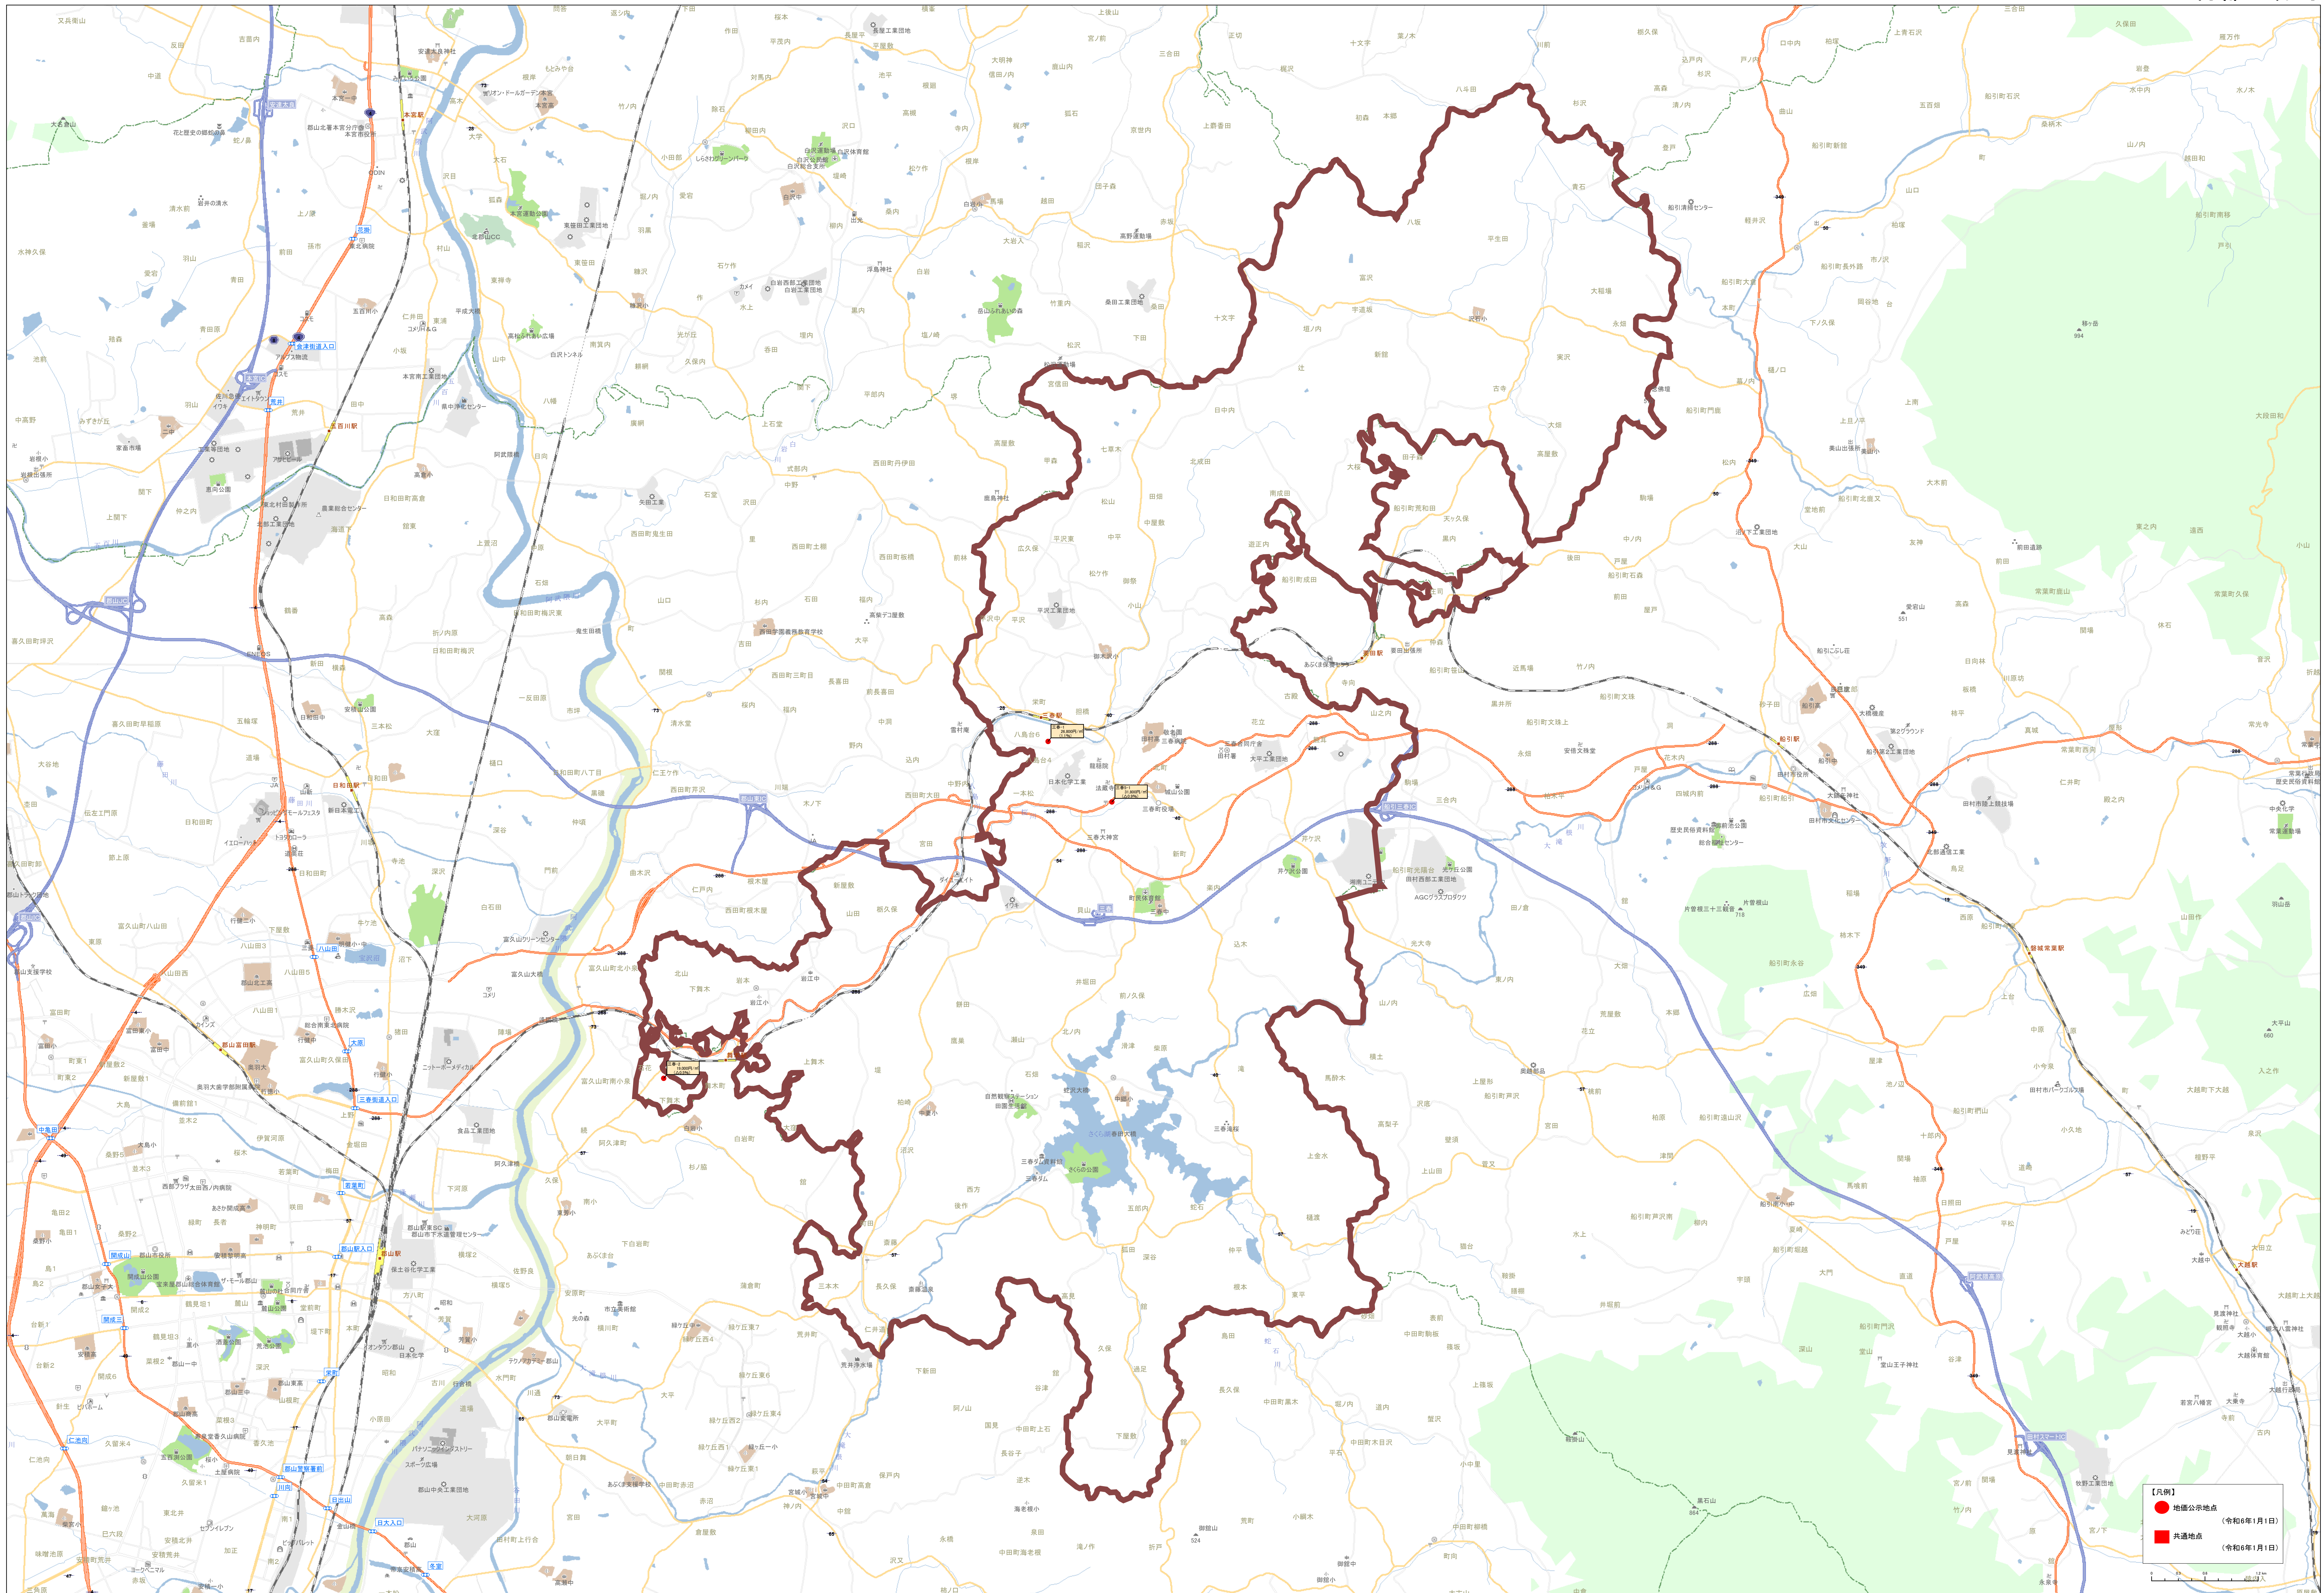

【凡例】

- 地価公示地点 (令和6年1月1日)
- 共通地点 (令和6年1月1日)

【凡例】  
 ● 庁舎所在地 (令和6年1月1日)  
 ■ 交差点 (令和6年1月1日)

**【凡例】**

- 地価公示地点 (令和6年1月1日)
- 共通地点 (令和6年1月1日)

【凡例】

- 地価公示地点 (令和6年1月1日)
- 共通地点 (令和6年1月1日)

0 100 200 300 400 500 600 700 800 900 1000