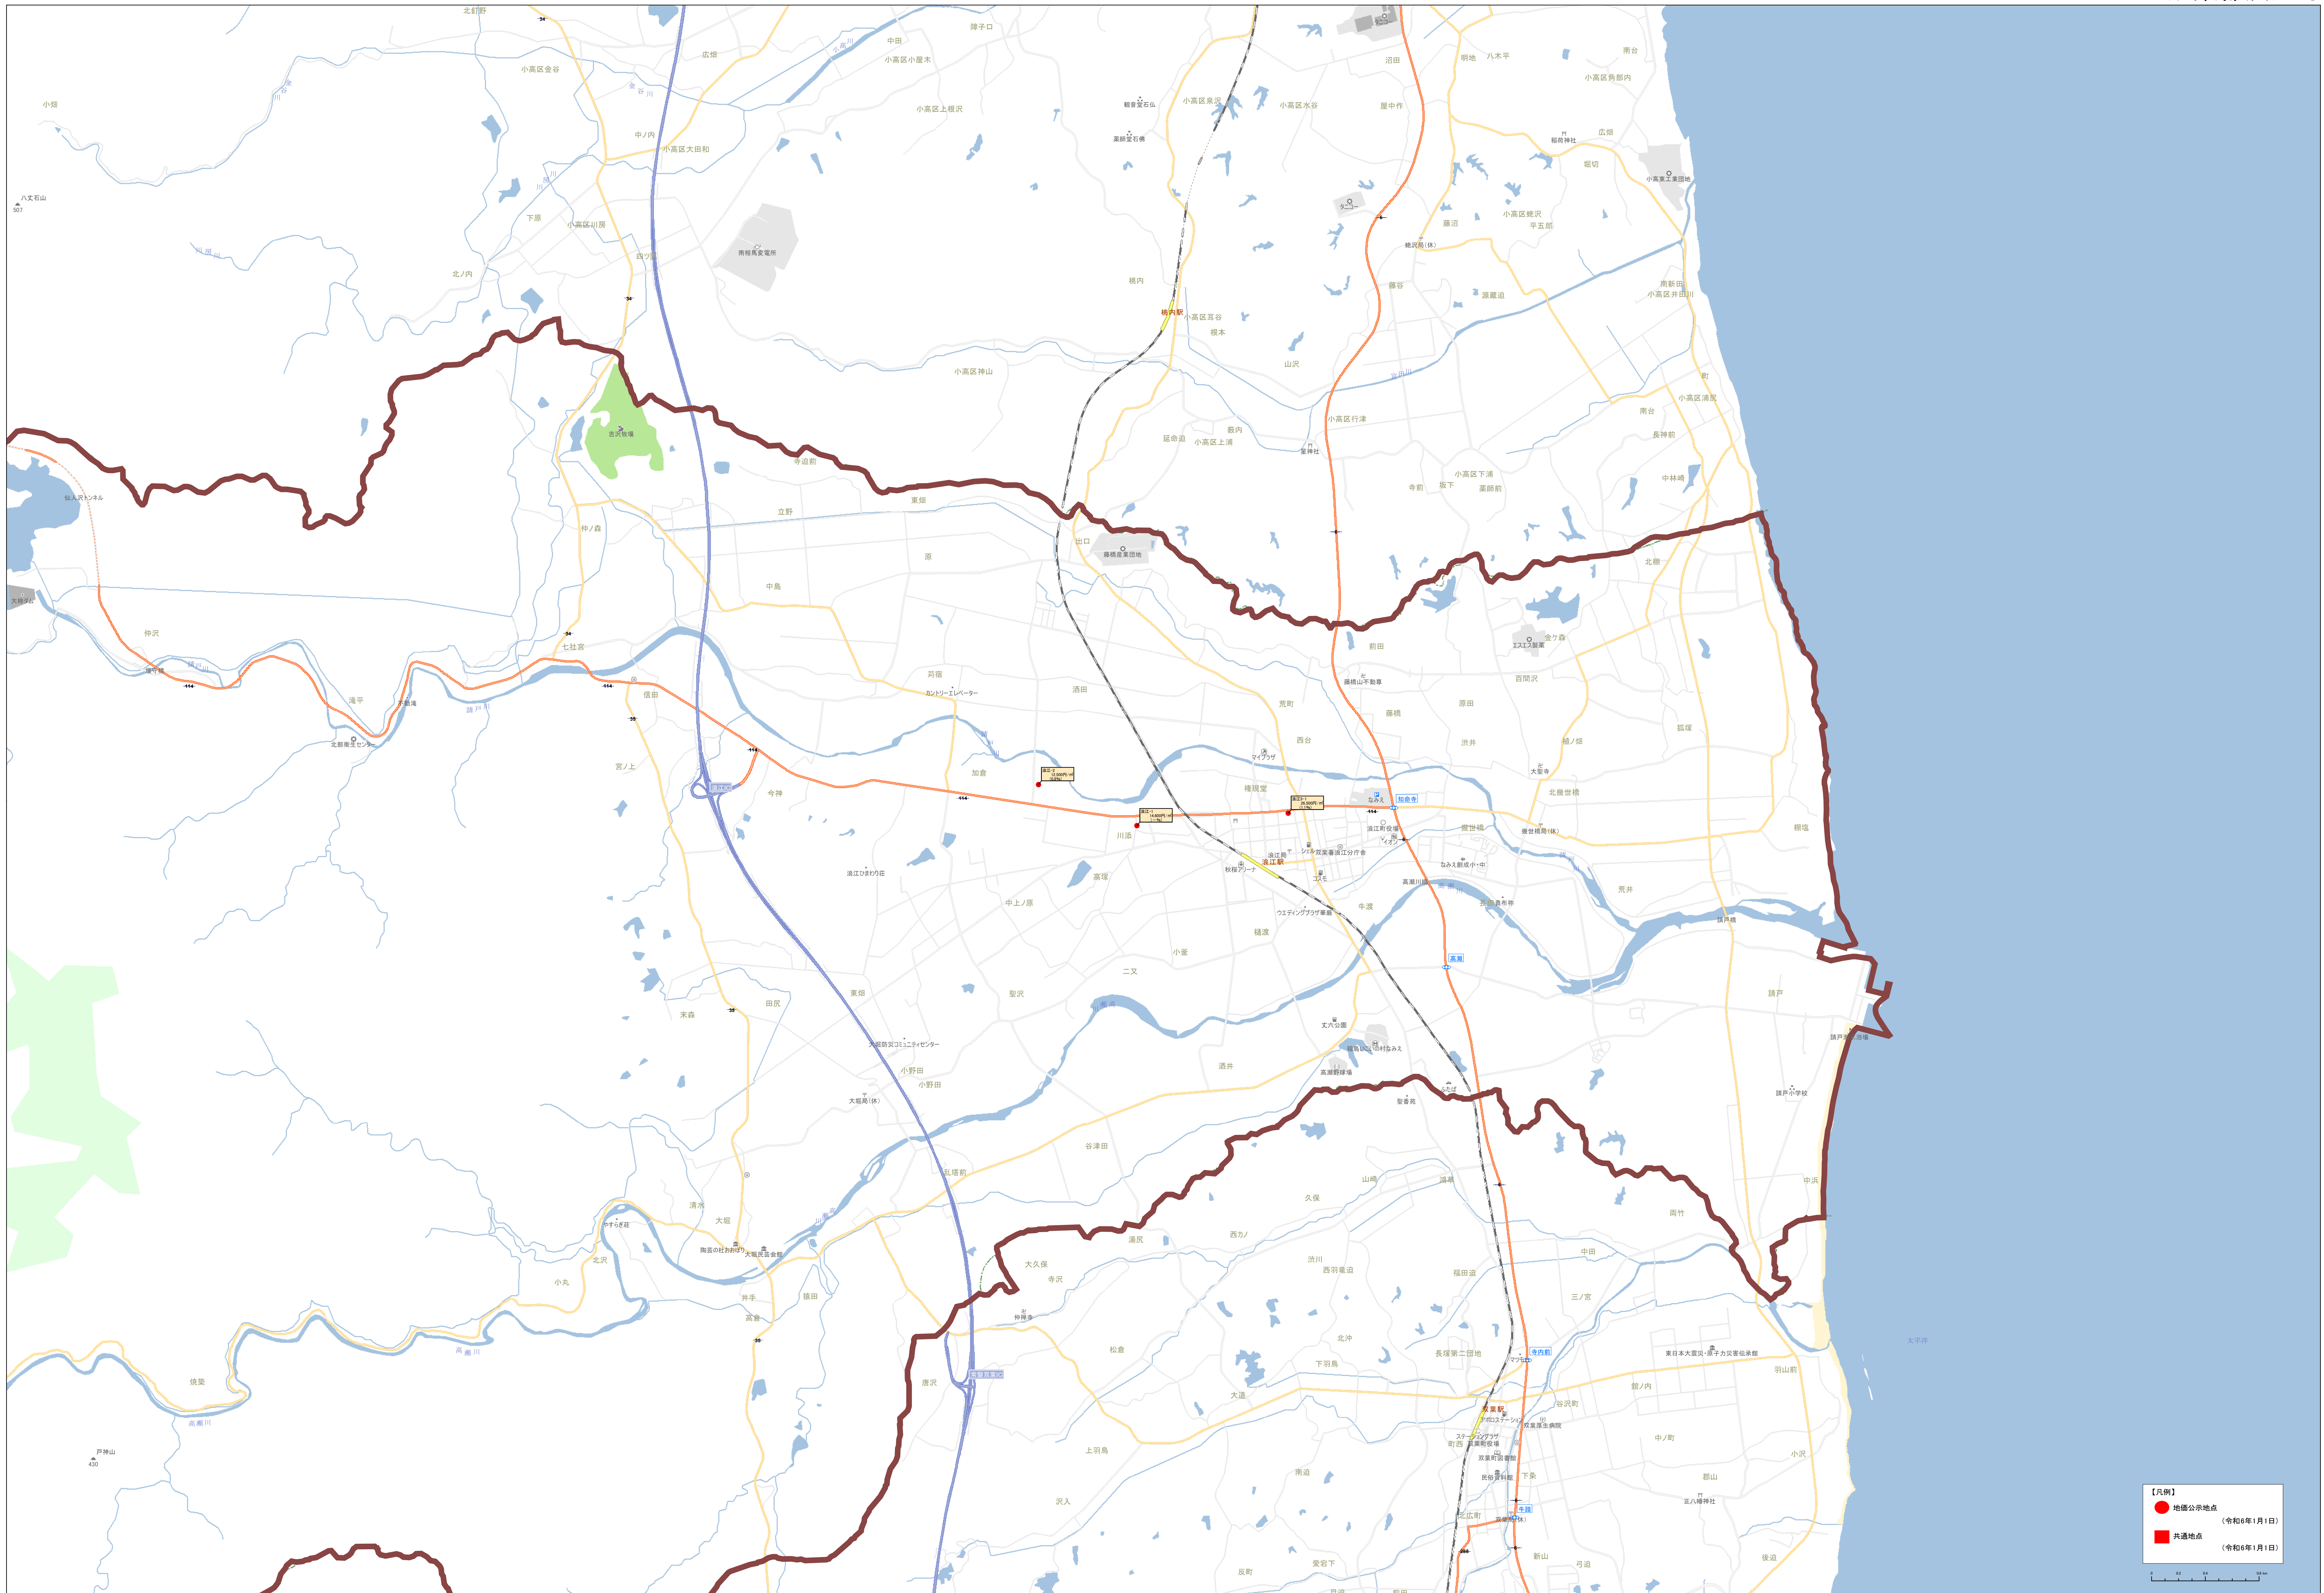

【凡例】

- 地価公示地点 (令和6年1月1日)
- 共通地点 (令和6年1月1日)