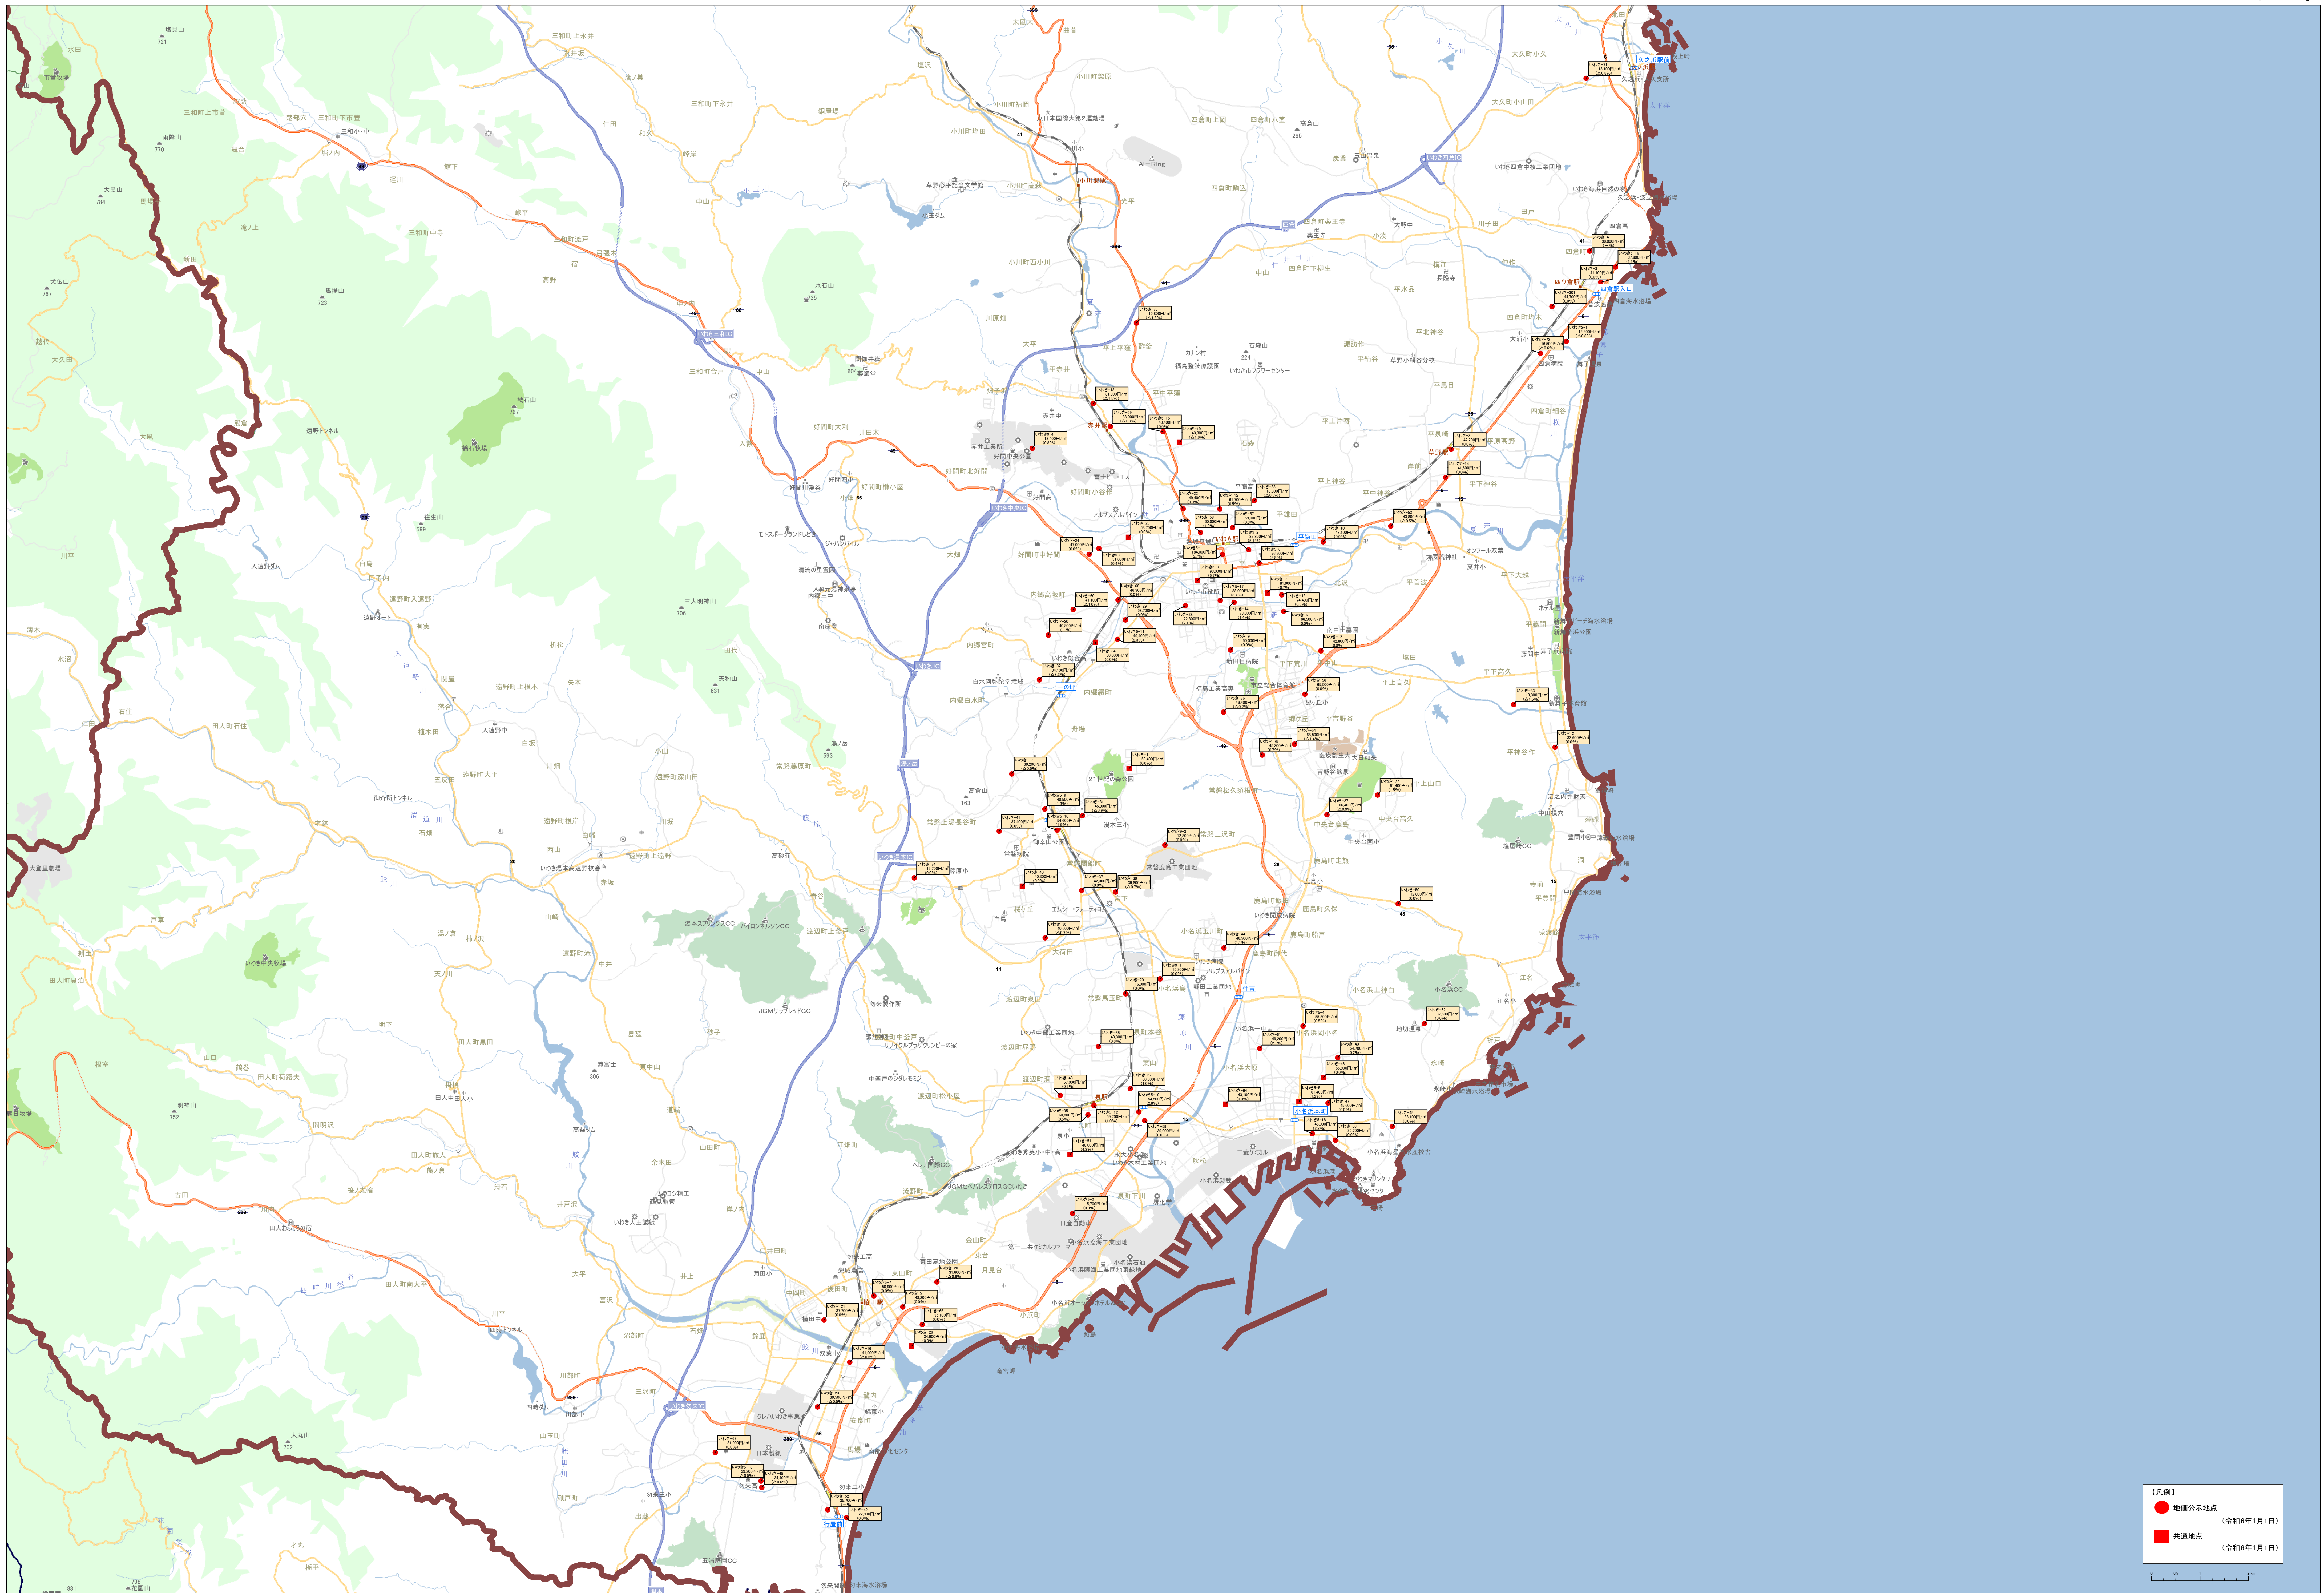

【凡例】

- 地価公示地点 (令和6年1月1日)
- 共通地点 (令和6年1月1日)

【凡例】  
 ● 地価公示地点 (令和6年1月1日)  
 ■ 共通地点 (令和6年1月1日)

【凡例】

- 指定公示地点 (令和6年1月1日)
- 共通地点 (令和6年1月1日)

【凡例】

- 地価公示地点 (令和6年1月1日)
- 共通地点 (令和6年1月1日)

東部地価分庫支援事業所  
小作田

【凡例】

- 指定公示地点 (令和6年1月1日)
- 共通地点 (令和6年1月1日)

【凡例】  
 ● 地価公示地点 (令和6年1月1日)  
 ■ 共通地点 (令和6年1月1日)

【凡例】  
● 地価公示地点 (令和6年1月1日)  
■ 共通地点 (令和6年1月1日)

【凡例】

- 地価公示地点 (令和6年1月1日)
- 共通地点 (令和6年1月1日)

【凡例】  
 ● 指定公示地点 (令和6年1月1日)  
 ■ 共通地点 (令和6年1月1日)