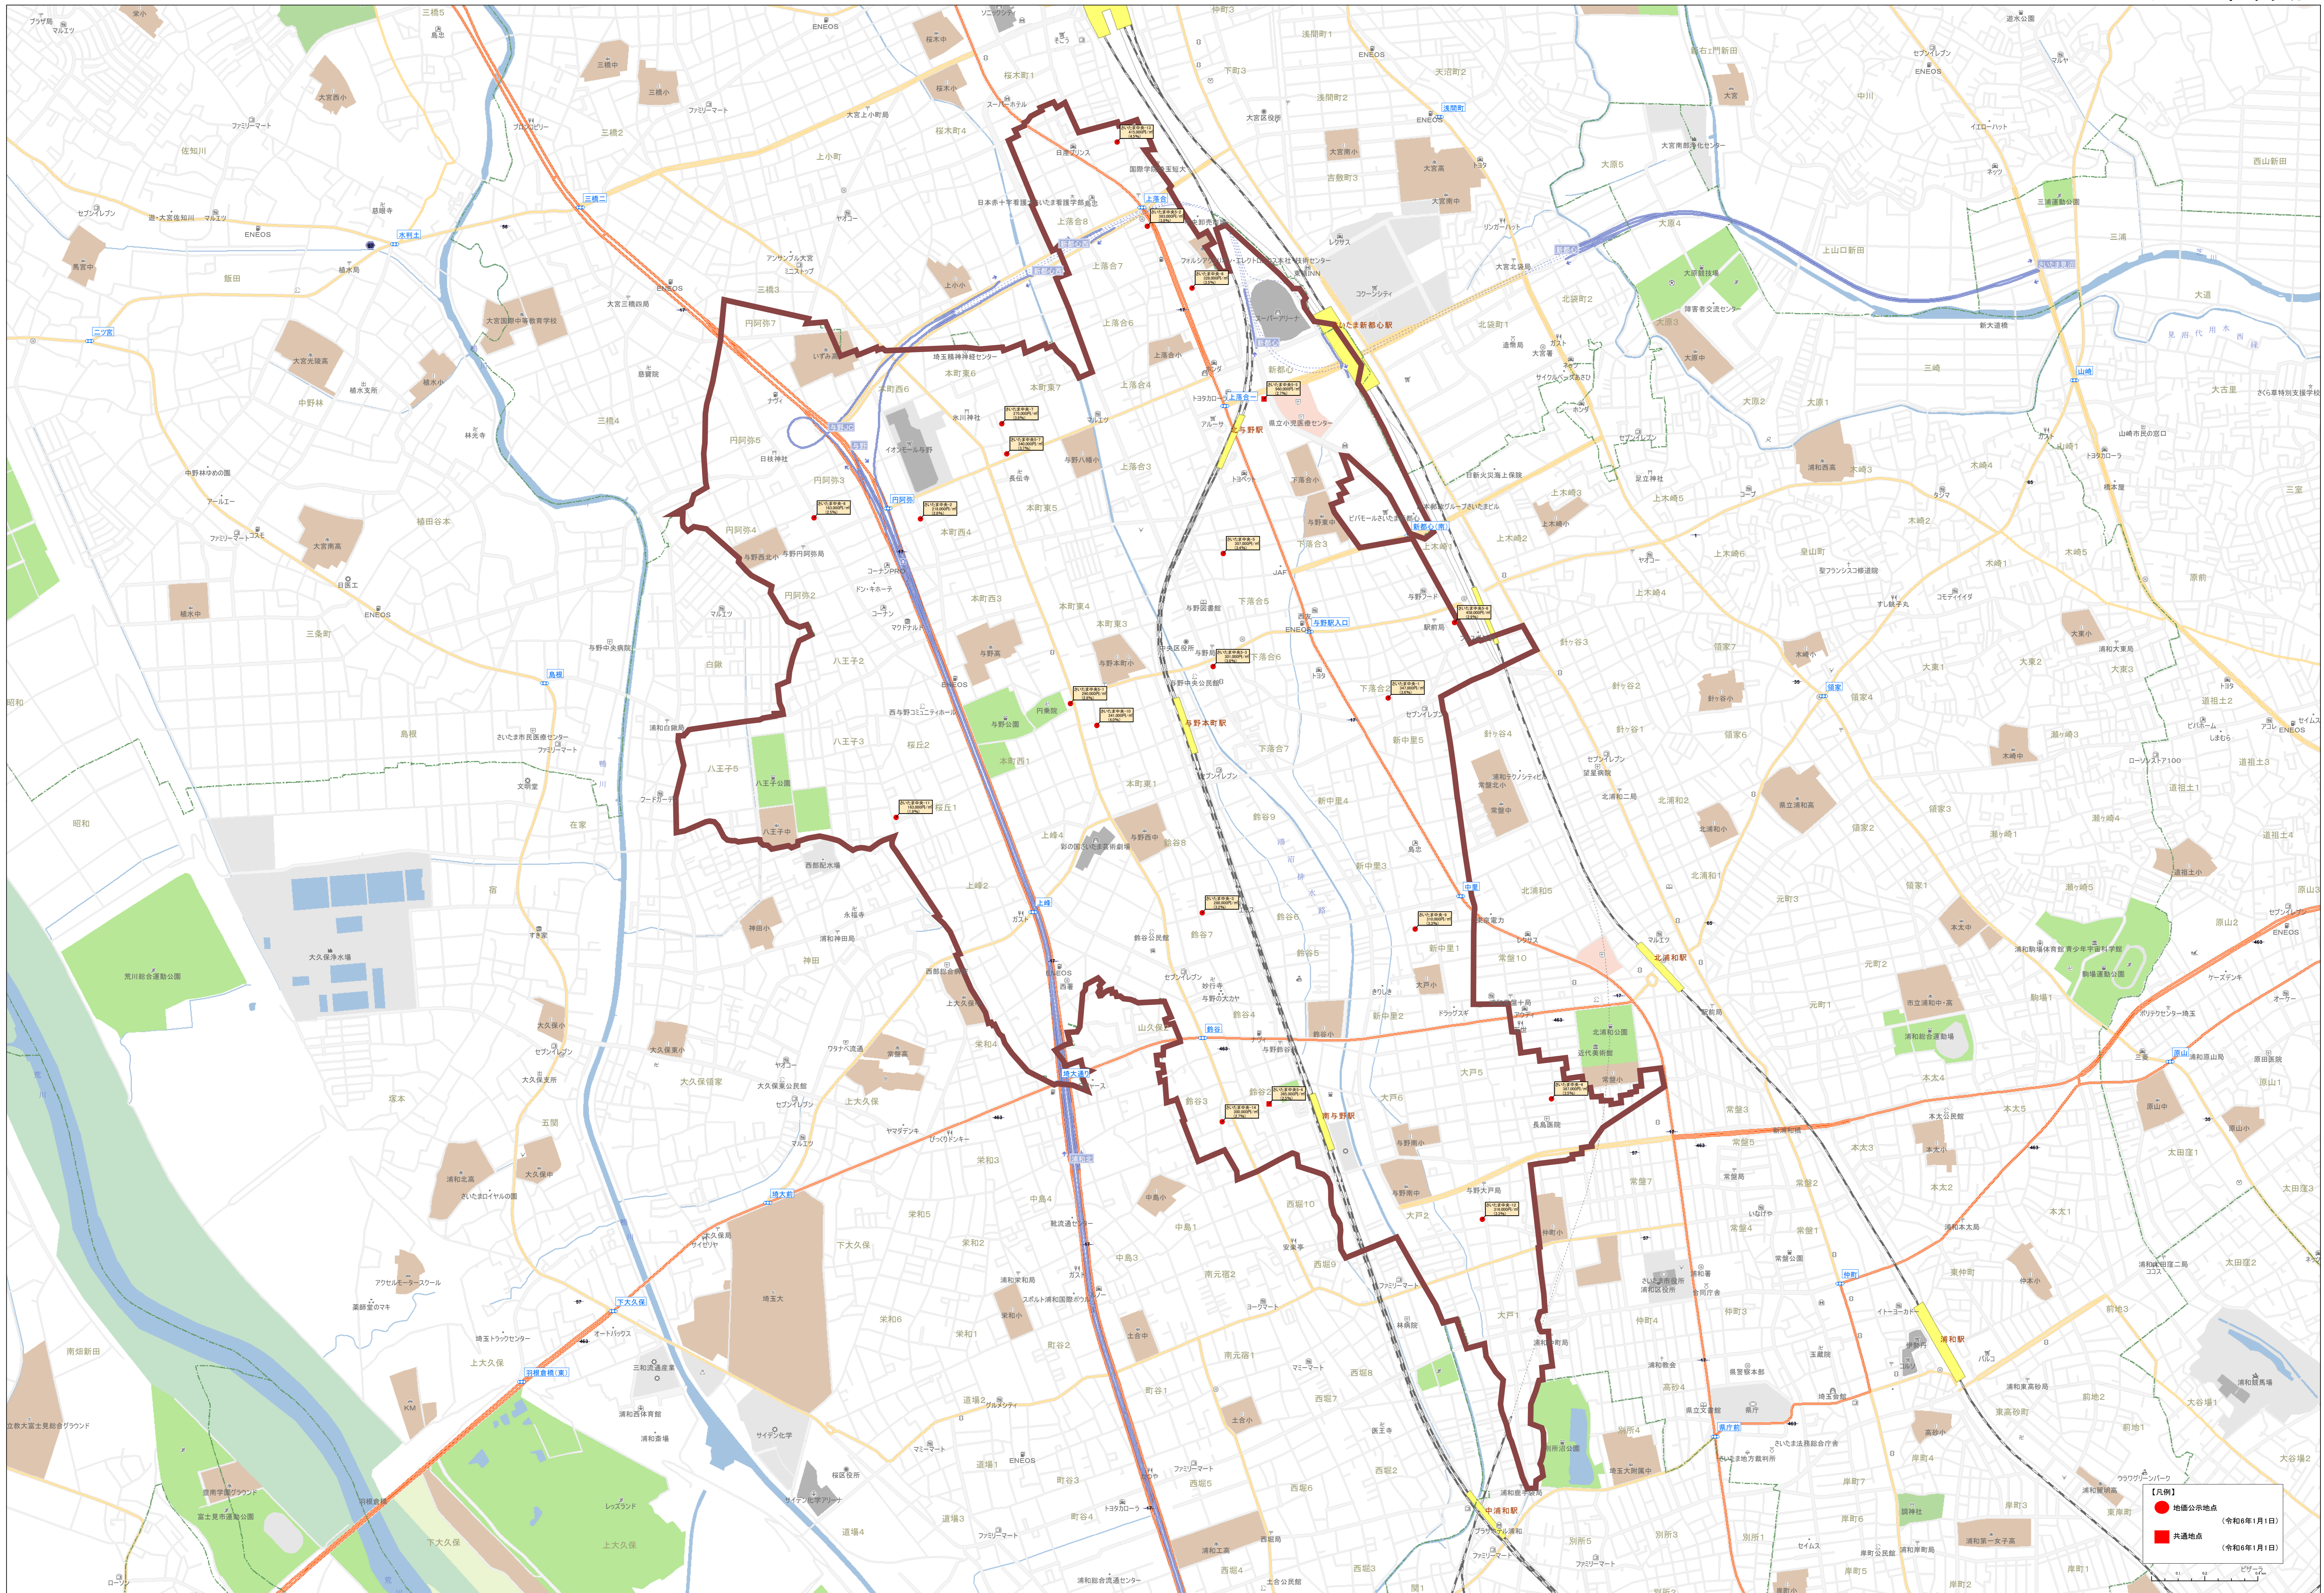

【凡例】
 ● 地産公示地点 (令和6年1月1日)
 ■ 共通地点 (令和6年1月1日)

【凡例】

- 地価公示地点 (令和6年1月1日)
- 共通地点 (令和6年1月1日)

【凡例】
 ● 指定公示地点 (令和6年1月1日)
 ■ 共通地点 (令和6年1月1日)

【凡例】

- 地価公示地点 (令和6年1月1日)
- 共通地点 (令和6年1月1日)

【凡例】

- 地価公示地点 (令和6年1月1日)
- 共通地点 (令和6年1月1日)

【凡例】
 ● 赤丸指定地 (令和元年1月1日)
 ■ 赤角指定地 (令和元年1月1日)