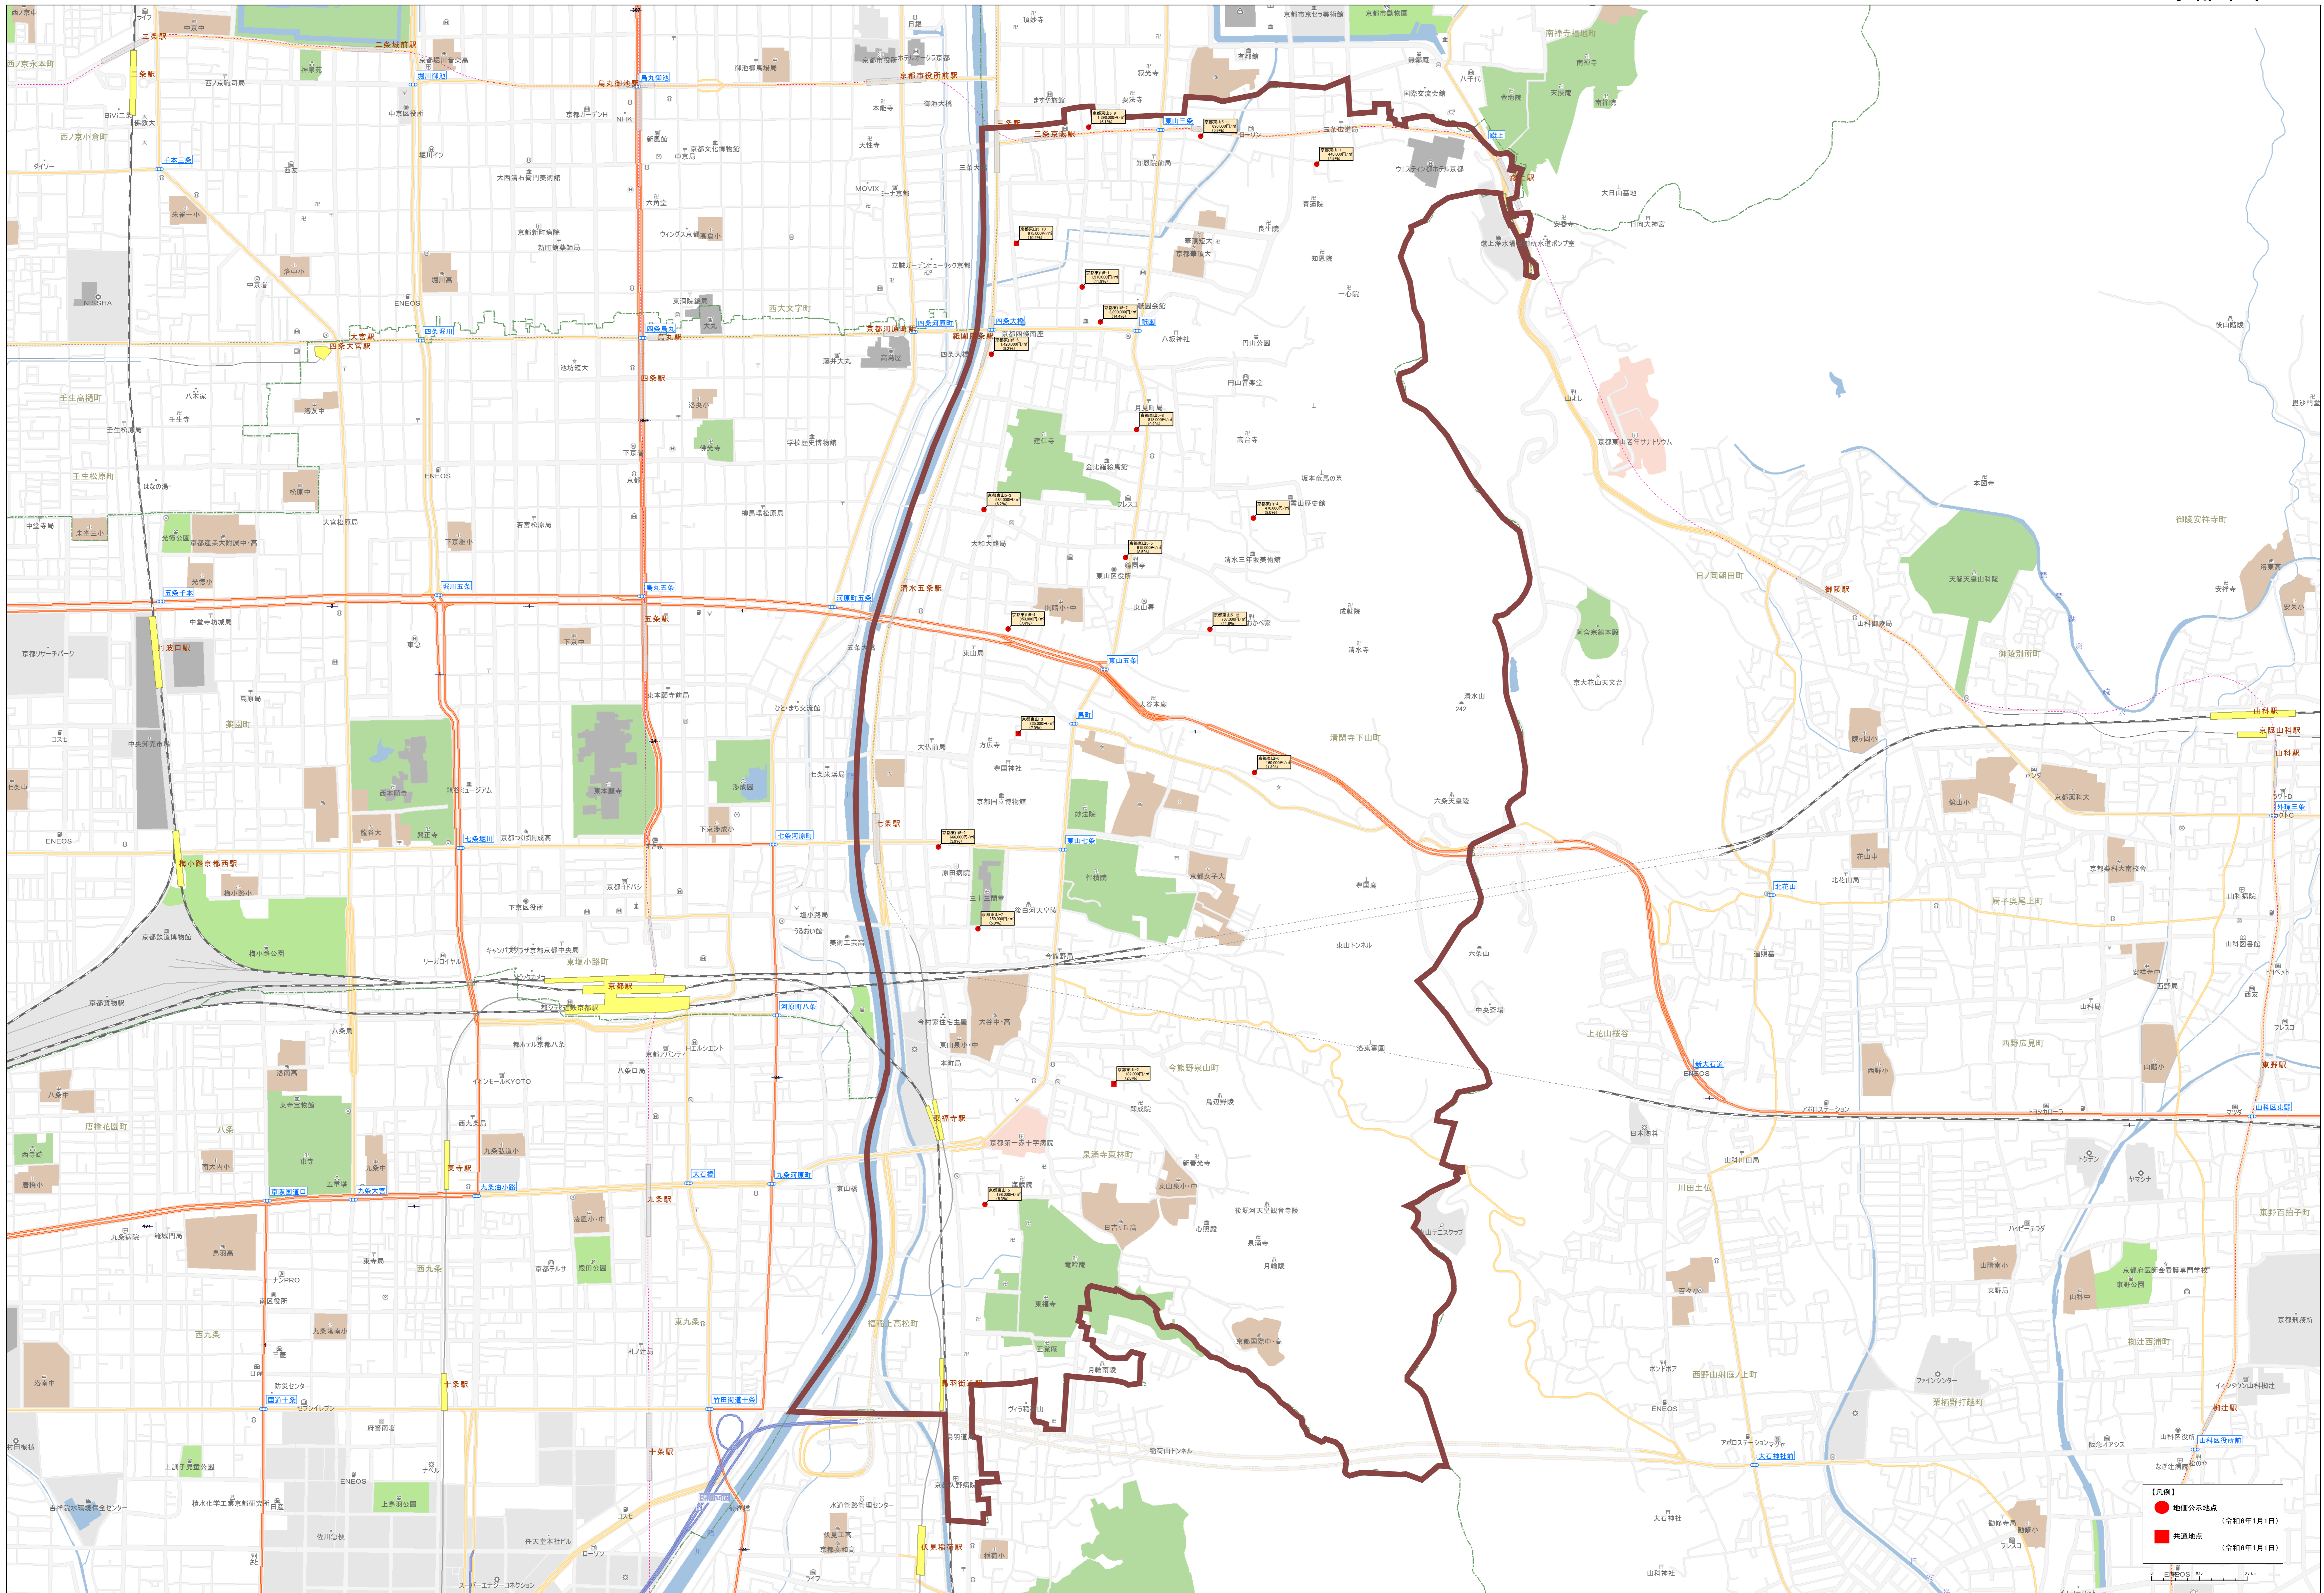

【凡例】
 ● 地価公示地点 (令和6年1月1日)
 ■ 共通地点 (令和6年1月1日)

● 地価公示地点 (令和6年1月1日)
 共通地点 (令和6年1月1日)

【凡例】
 ● 指定公示地点 (令和6年1月1日)
 ■ 共通地点 (令和6年1月1日)

【凡例】

- 地価公示地点 (令和6年1月1日)
- 共通地点 (令和6年1月1日)

0 500m

海蔵院

【凡例】

- 地価公示地点 (令和6年1月1日)
- 共通地点 (令和6年1月1日)

【凡例】
 ● 施設公示地点 (令和6年1月1日)
 ■ 共通地点 (令和6年1月1日)

【凡例】
 ● 地価公示地点 (令和6年1月1日) 鳥居町
 ■ 公共施設地点 (令和6年1月1日)