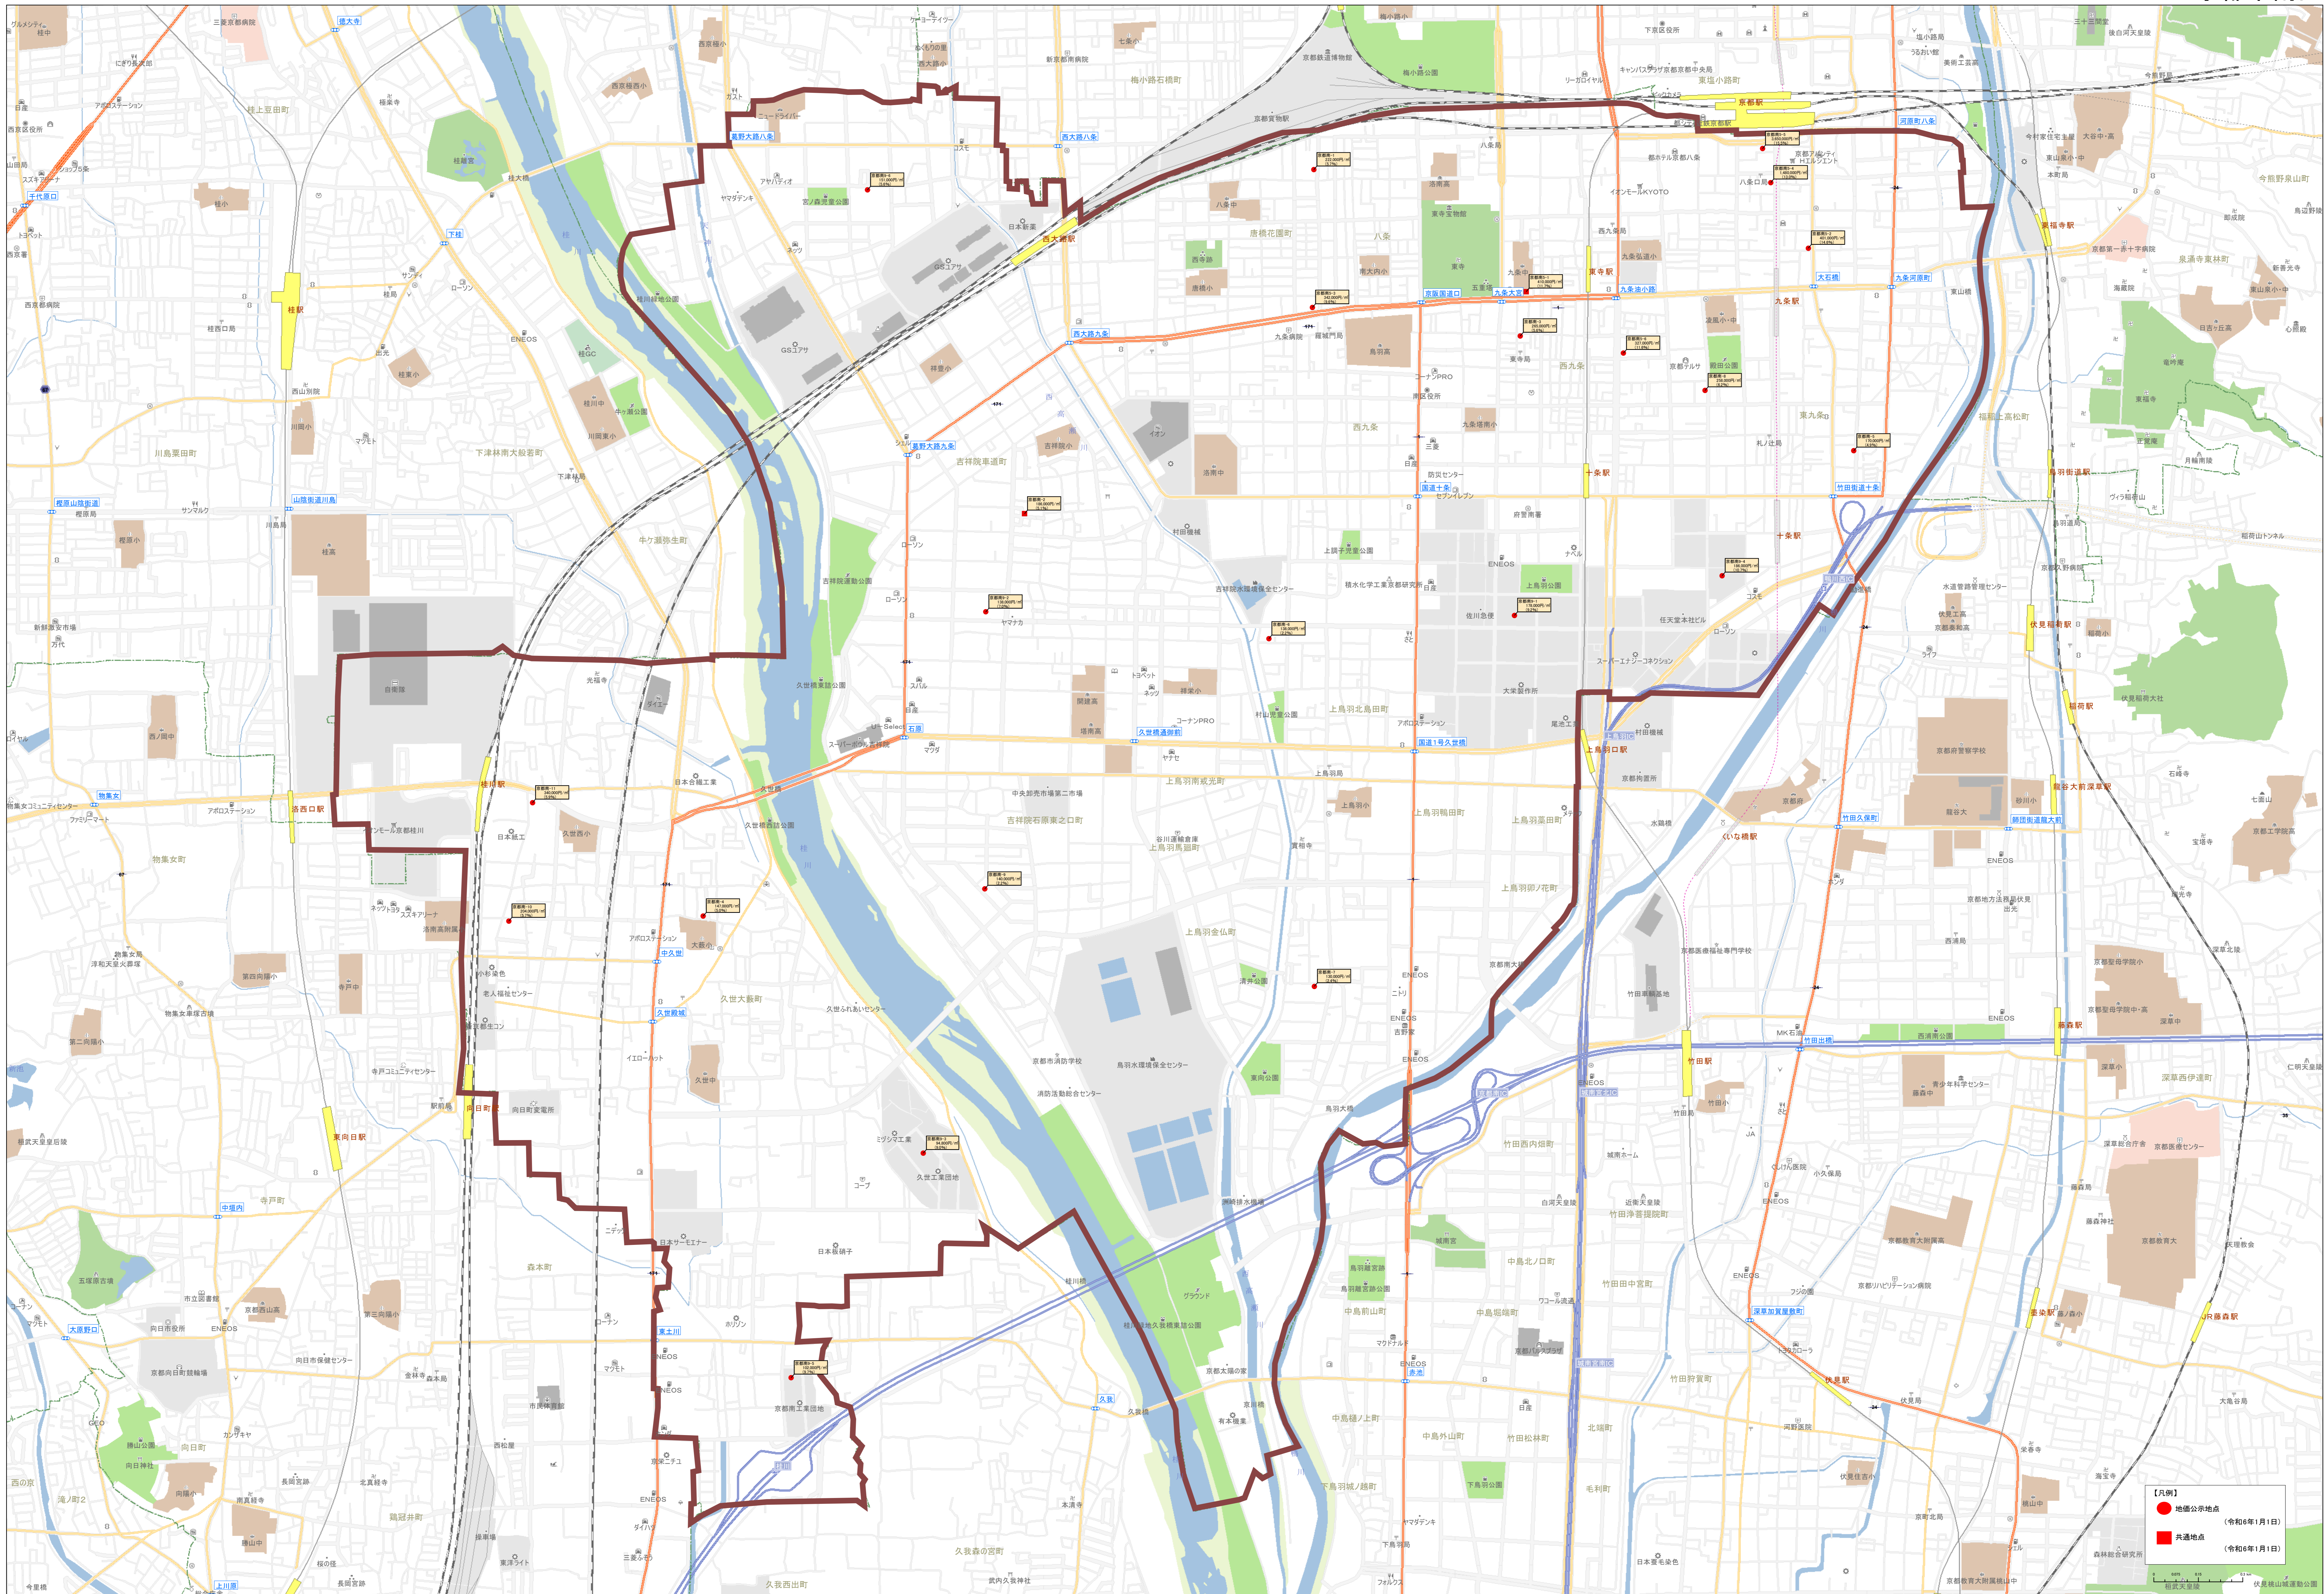

【凡例】
 ● 地価公示地点 (令和6年1月1日)
 ■ 共通地点 (令和6年1月1日)

● 地価公示地点 (令和6年1月1日)
 共通地点 (令和6年1月1日)

【凡例】
 ● 指定公示地点 (令和6年1月1日)
 ■ 共通地点 (令和6年1月1日)

【凡例】

- 地価公示地点 (令和6年1月1日)
- 共通地点 (令和6年1月1日)

0 500m

海蔵院

【凡例】

- 地価公示地点 (令和6年1月1日)
- 共通地点 (令和6年1月1日)

【凡例】
 ● 施設公示地点 (令和6年1月1日)
 ■ 共通地点 (令和6年1月1日)

【凡例】
 ● 地価公示地点 (令和6年1月1日) 鳥居町
 ■ 公共施設地点 (令和6年1月1日)