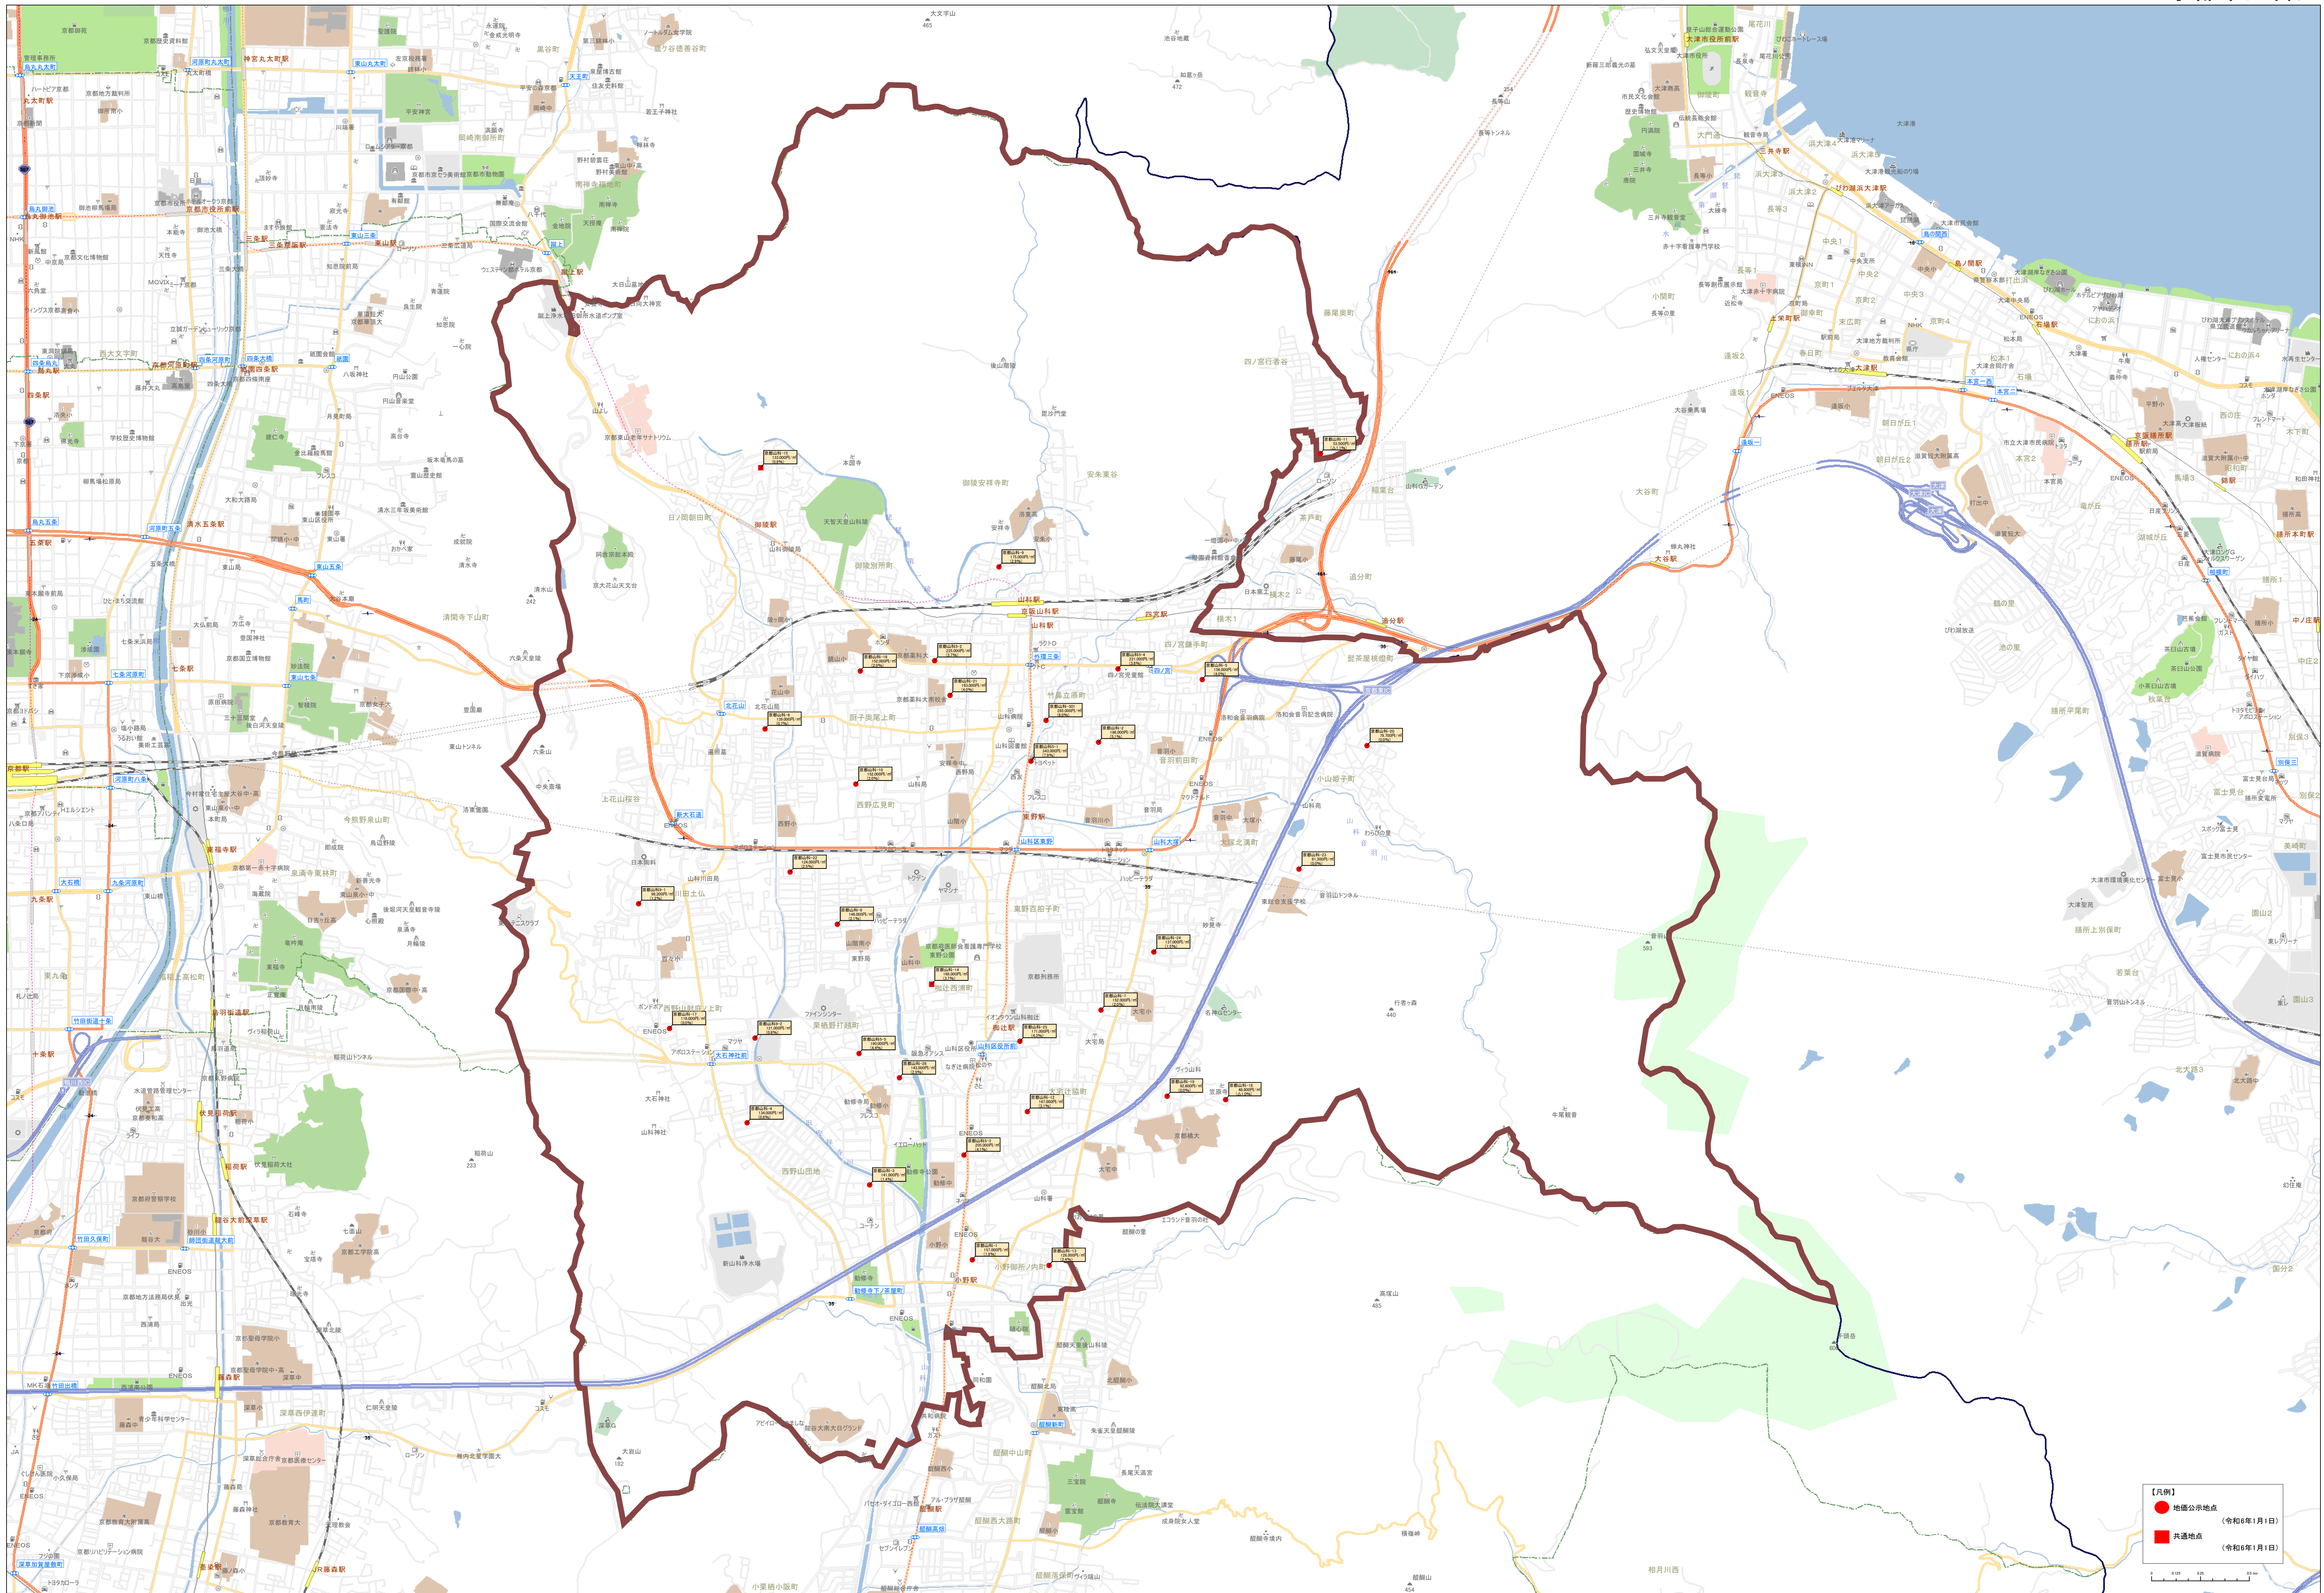

【凡例】
 ● 地価公示地点 (令和6年1月1日)
 ■ 共通地点 (令和6年1月1日)

● 地価公示地点 (令和6年1月1日)
 共通地点 (令和6年1月1日)

【凡例】
 ● 指定公示地点 (令和6年1月1日)
 ■ 共通地点 (令和6年1月1日)

【凡例】

- 地価公示地点 (令和6年1月1日)
- 共通地点 (令和6年1月1日)

0 500m

海蔵院

【凡例】

- 地価公示地点 (令和6年1月1日)
- 共通地点 (令和6年1月1日)

【凡例】
 ● 施設公示地点 (令和6年1月1日)
 ■ 共通地点 (令和6年1月1日)

【凡例】
 ● 地価公示地点 (令和6年1月1日) 鳥居町
 ■ 公共施設地点 (令和6年1月1日)