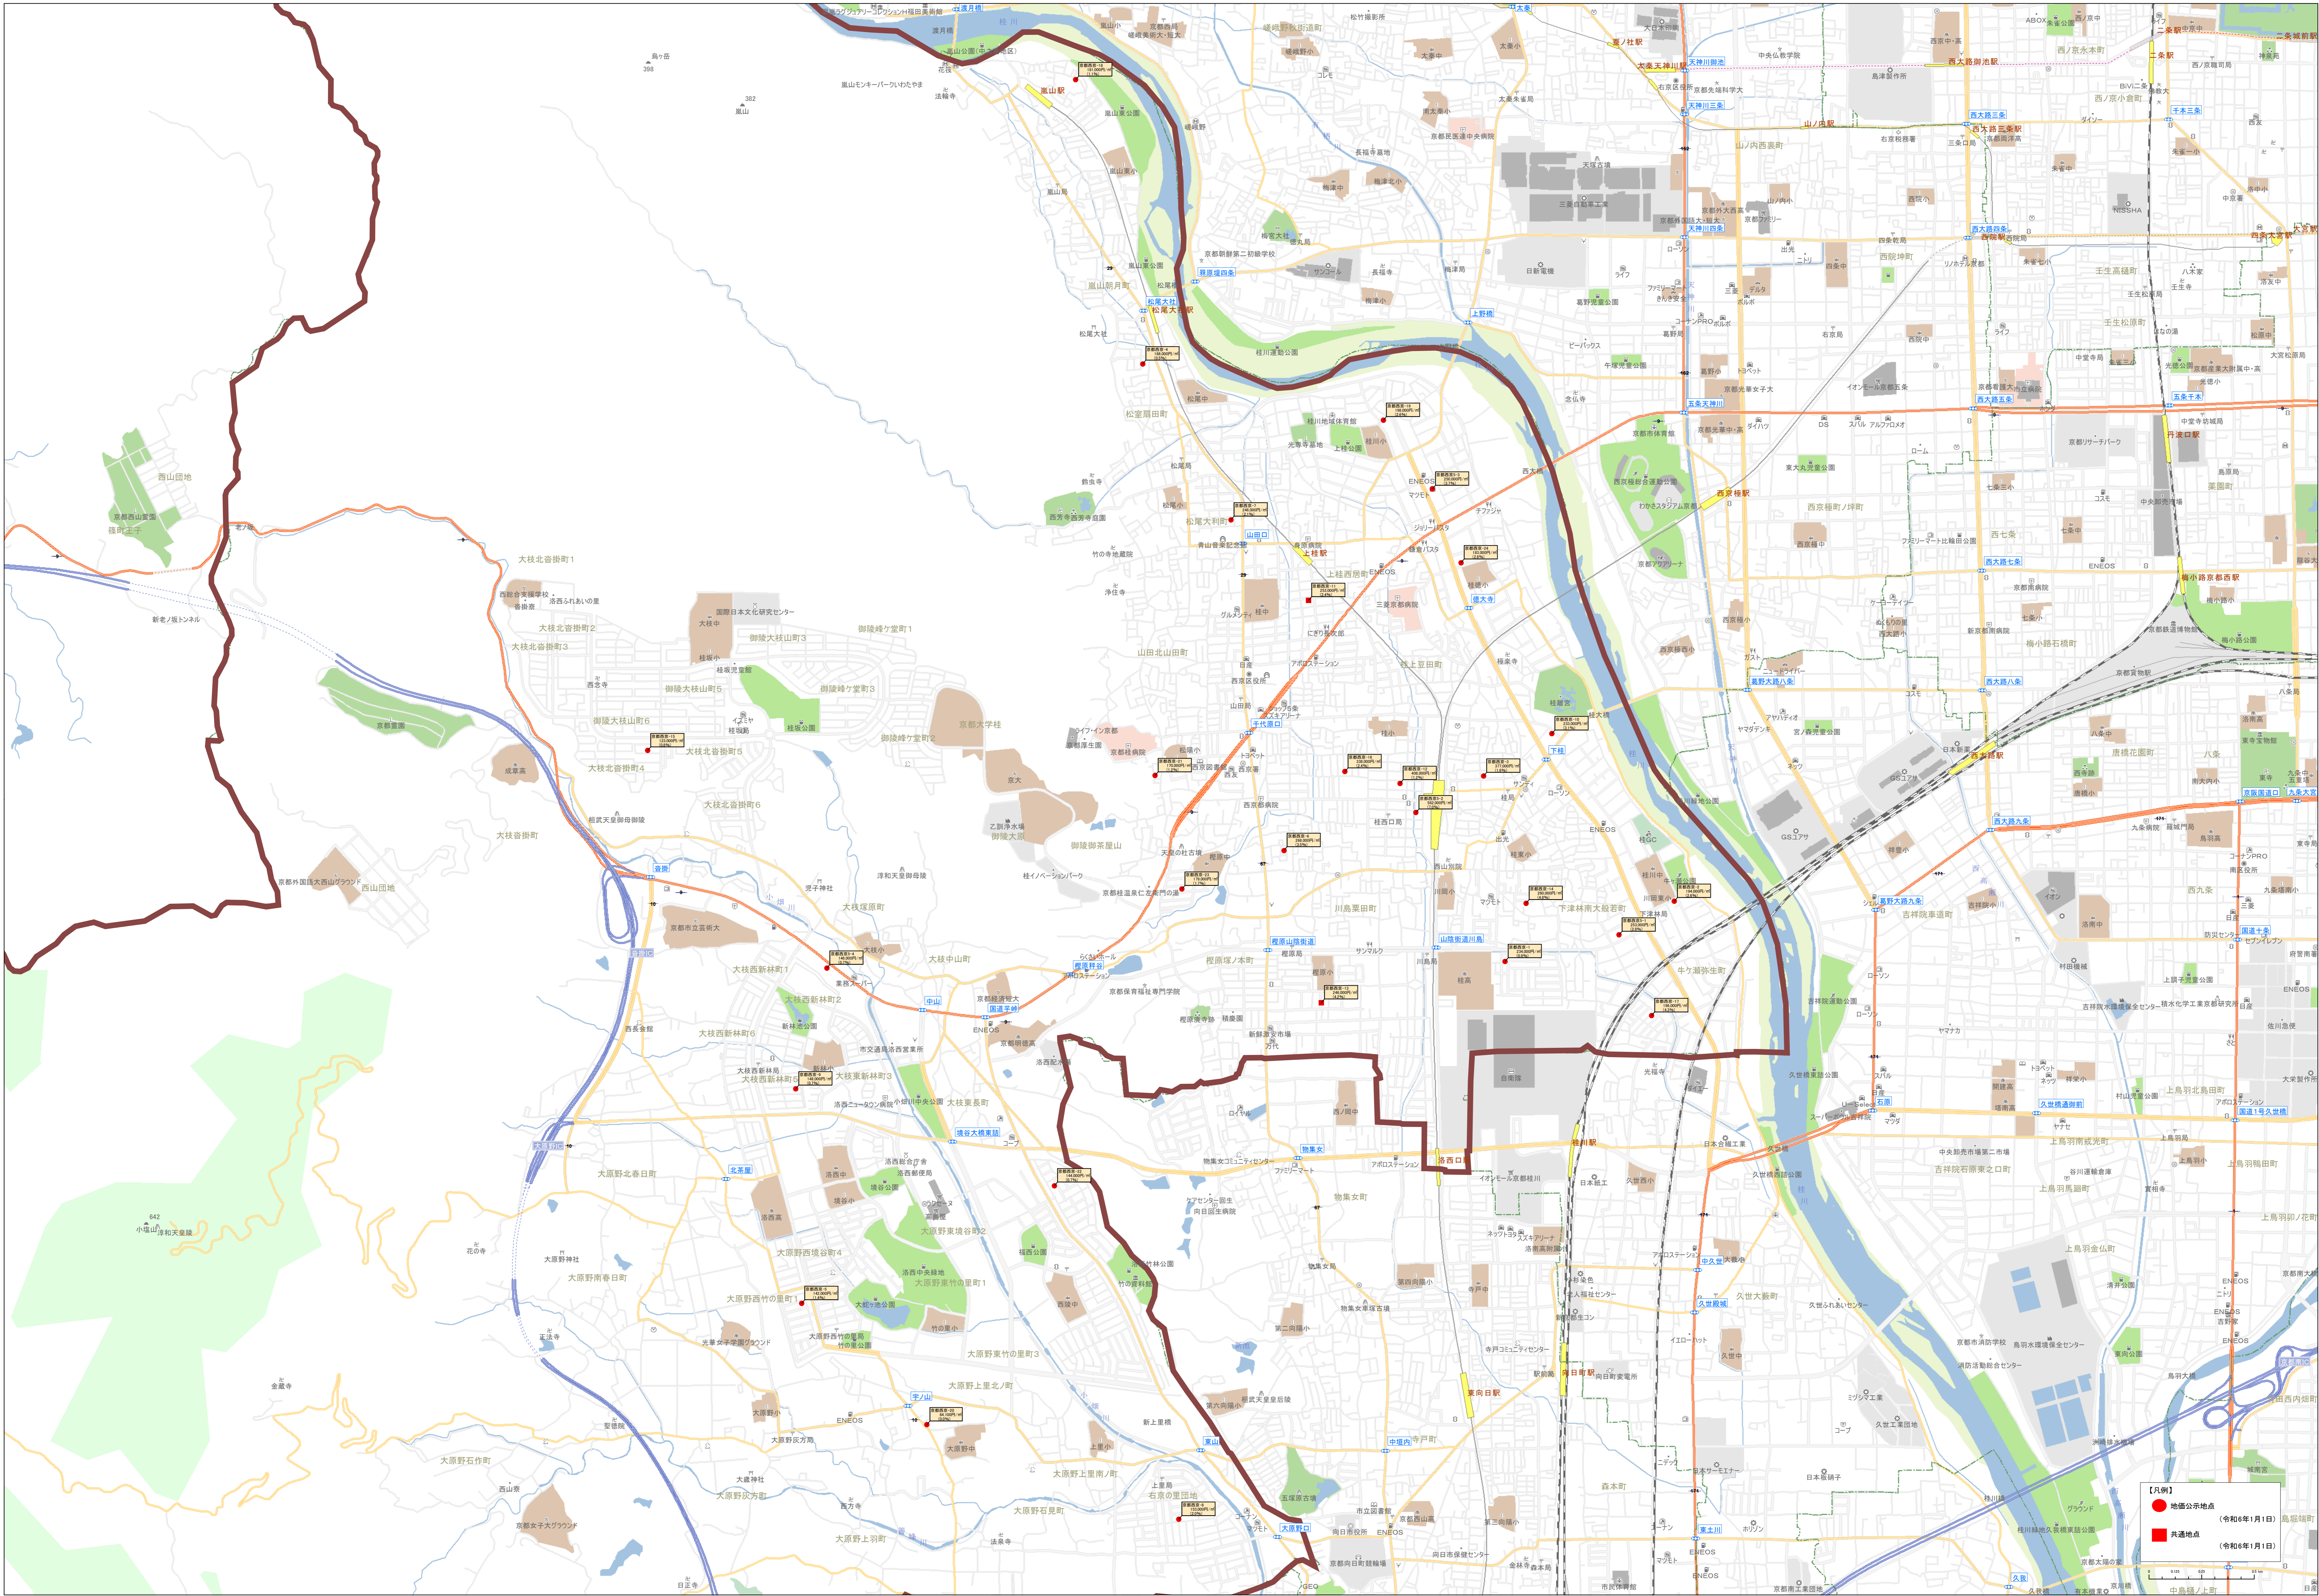

【凡例】
 ● 地価公示地点 (令和6年1月1日)
 ■ 共通地点 (令和6年1月1日)

● 地価公示地点 (令和6年1月1日)
 共通地点 (令和6年1月1日)

【凡例】
 ● 指定公示地点 (令和6年1月1日)
 ■ 共通地点 (令和6年1月1日)

【凡例】

- 地価公示地点 (令和6年1月1日)
- 共通地点 (令和6年1月1日)

0 500m

海蔵院

【凡例】

- 地価公示地点 (令和6年1月1日)
- 共通地点 (令和6年1月1日)

【凡例】
 ● 施設公示地点 (令和6年1月1日)
 ■ 共通地点 (令和6年1月1日)

【凡例】
 ● 地価公示地点 (令和6年1月1日) 鳥居町
 ■ 公共施設地点 (令和6年1月1日)