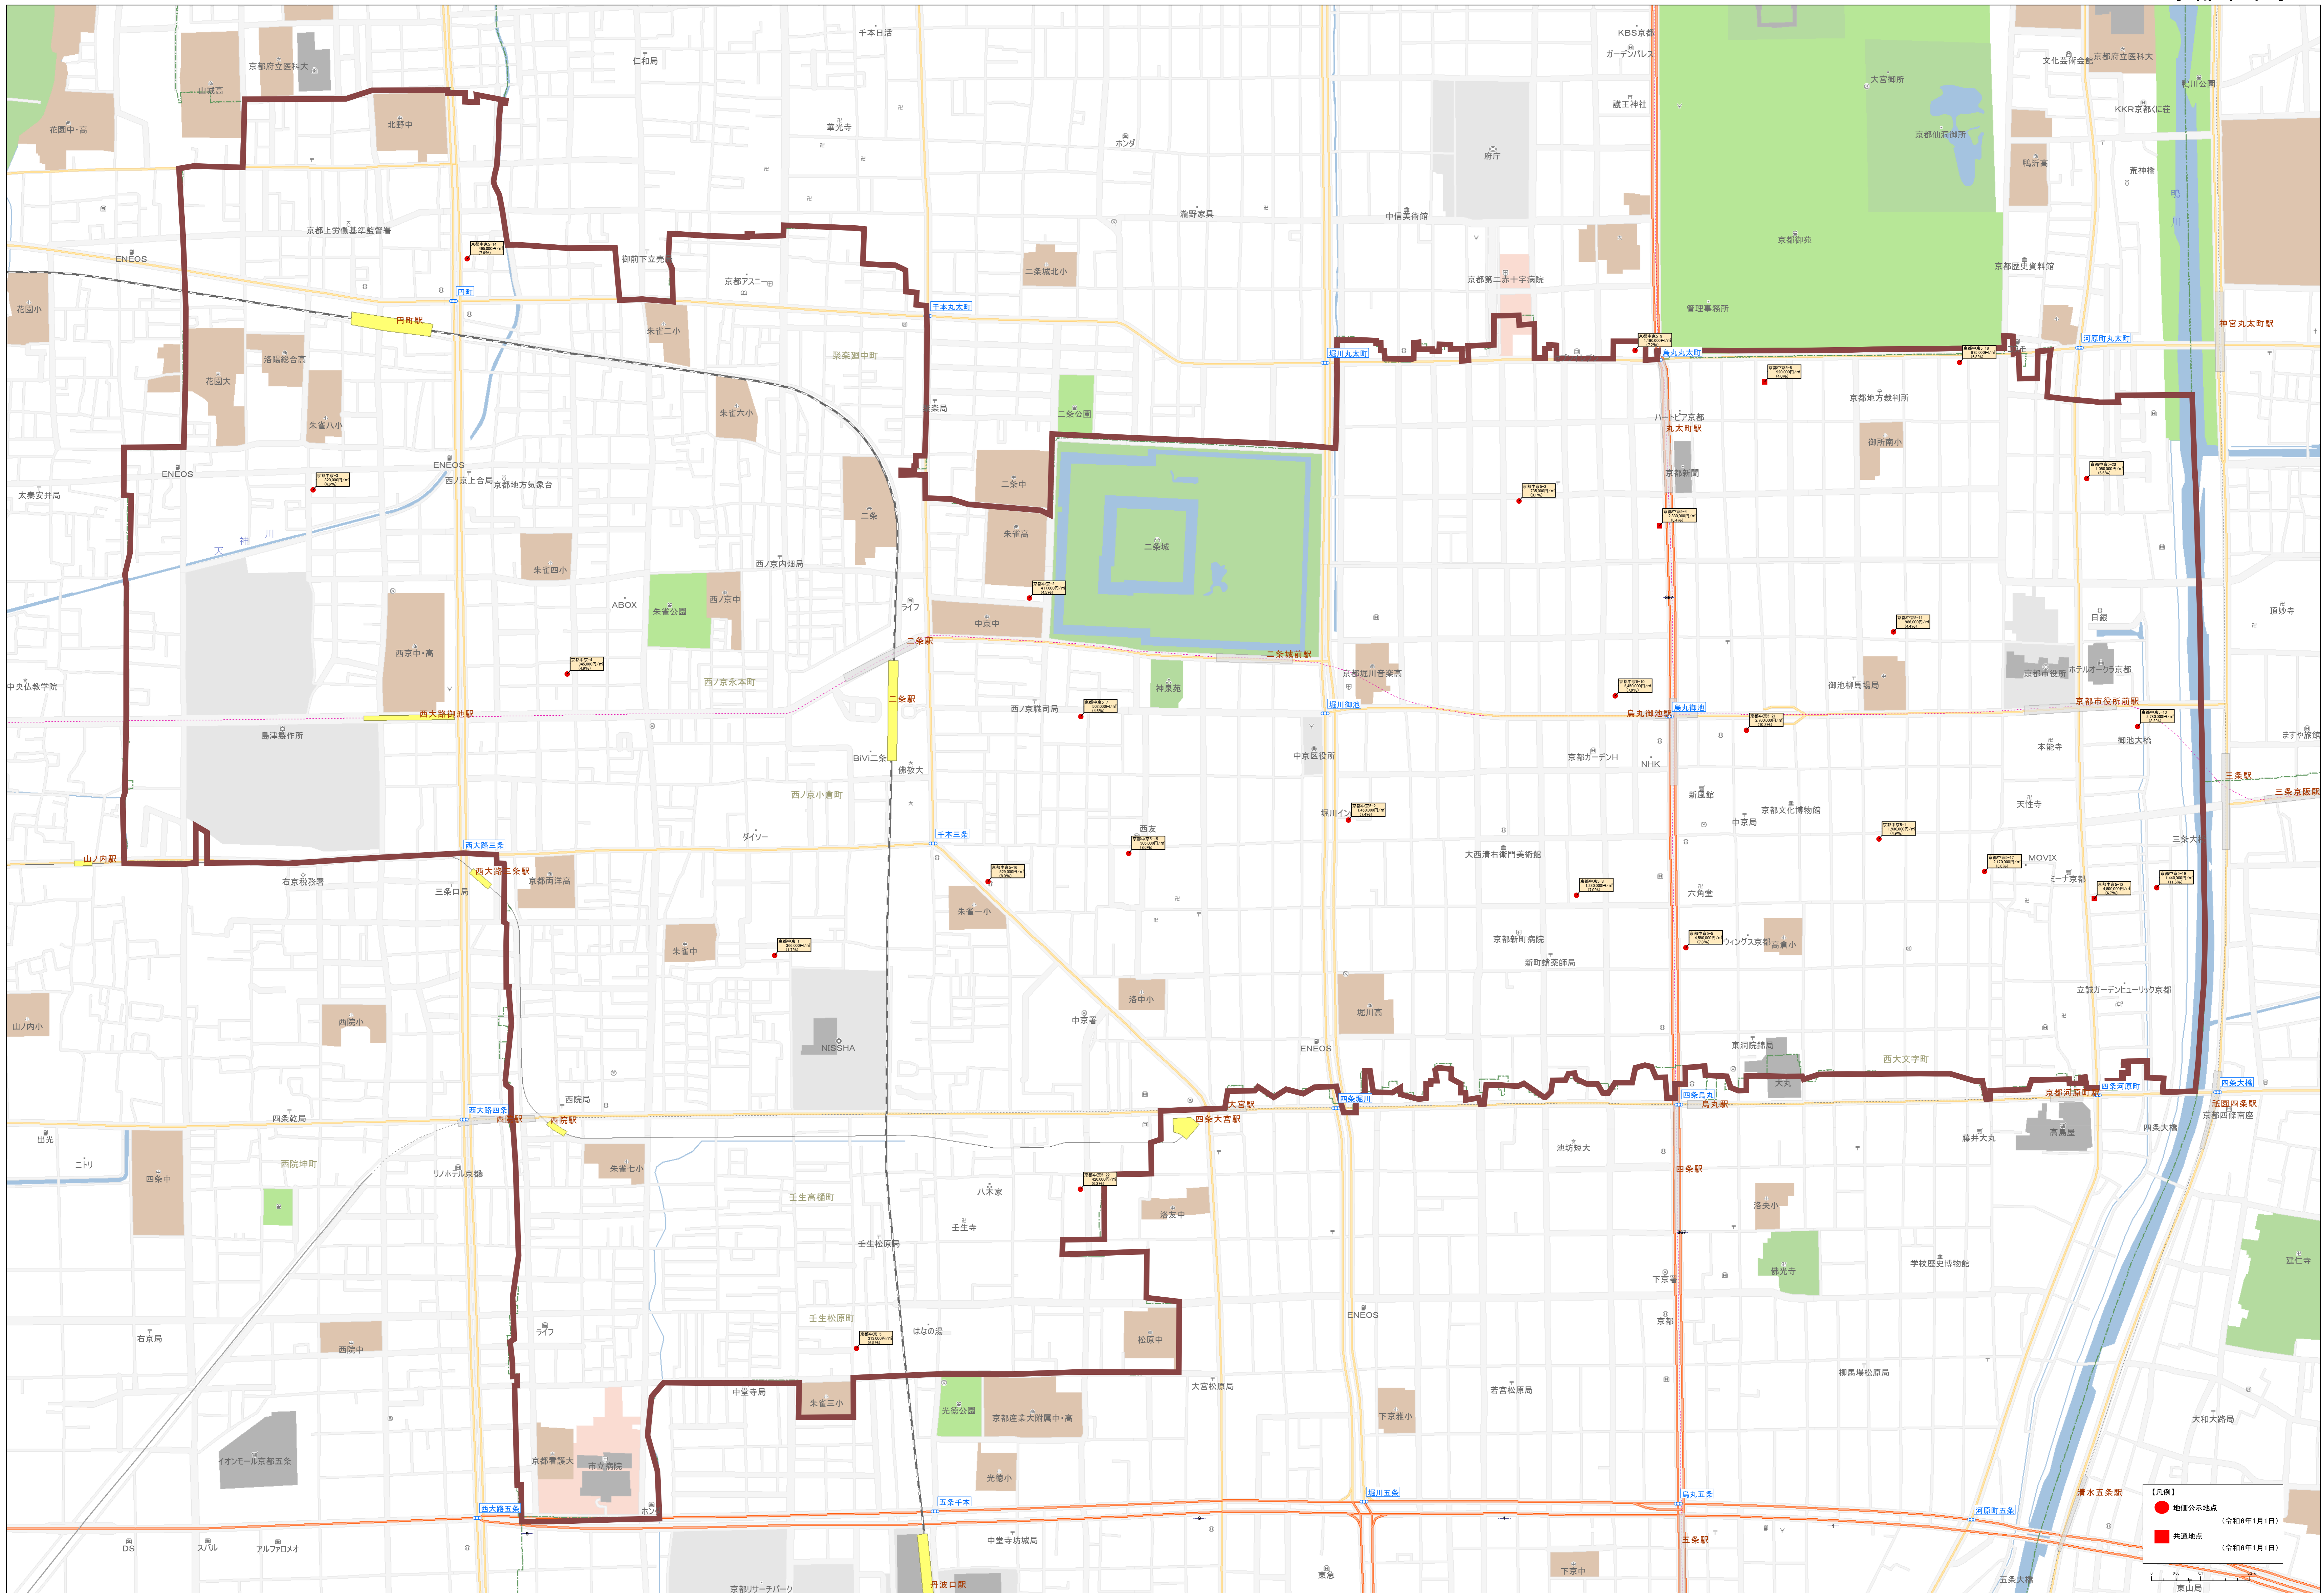

【凡例】
 ● 地価公示地点 (令和6年1月1日)
 ■ 共通地点 (令和6年1月1日)

● 地価公示地点 (令和6年1月1日)
 共通地点 (令和6年1月1日)

【凡例】
 ● 指定公示地点 (令和6年1月1日)
 ■ 共通地点 (令和6年1月1日)

【凡例】

- 地価公示地点 (令和6年1月1日)
- 共通地点 (令和6年1月1日)

0 500m

海蔵院

【凡例】

- 地価公示地点 (令和6年1月1日)
- 共通地点 (令和6年1月1日)

【凡例】
 ● 施設公示地点 (令和6年1月1日)
 ■ 共通地点 (令和6年1月1日)

【凡例】
 ● 地価公示地点 (令和6年1月1日) 鳥居町
 ■ 公共施設地点 (令和6年1月1日)