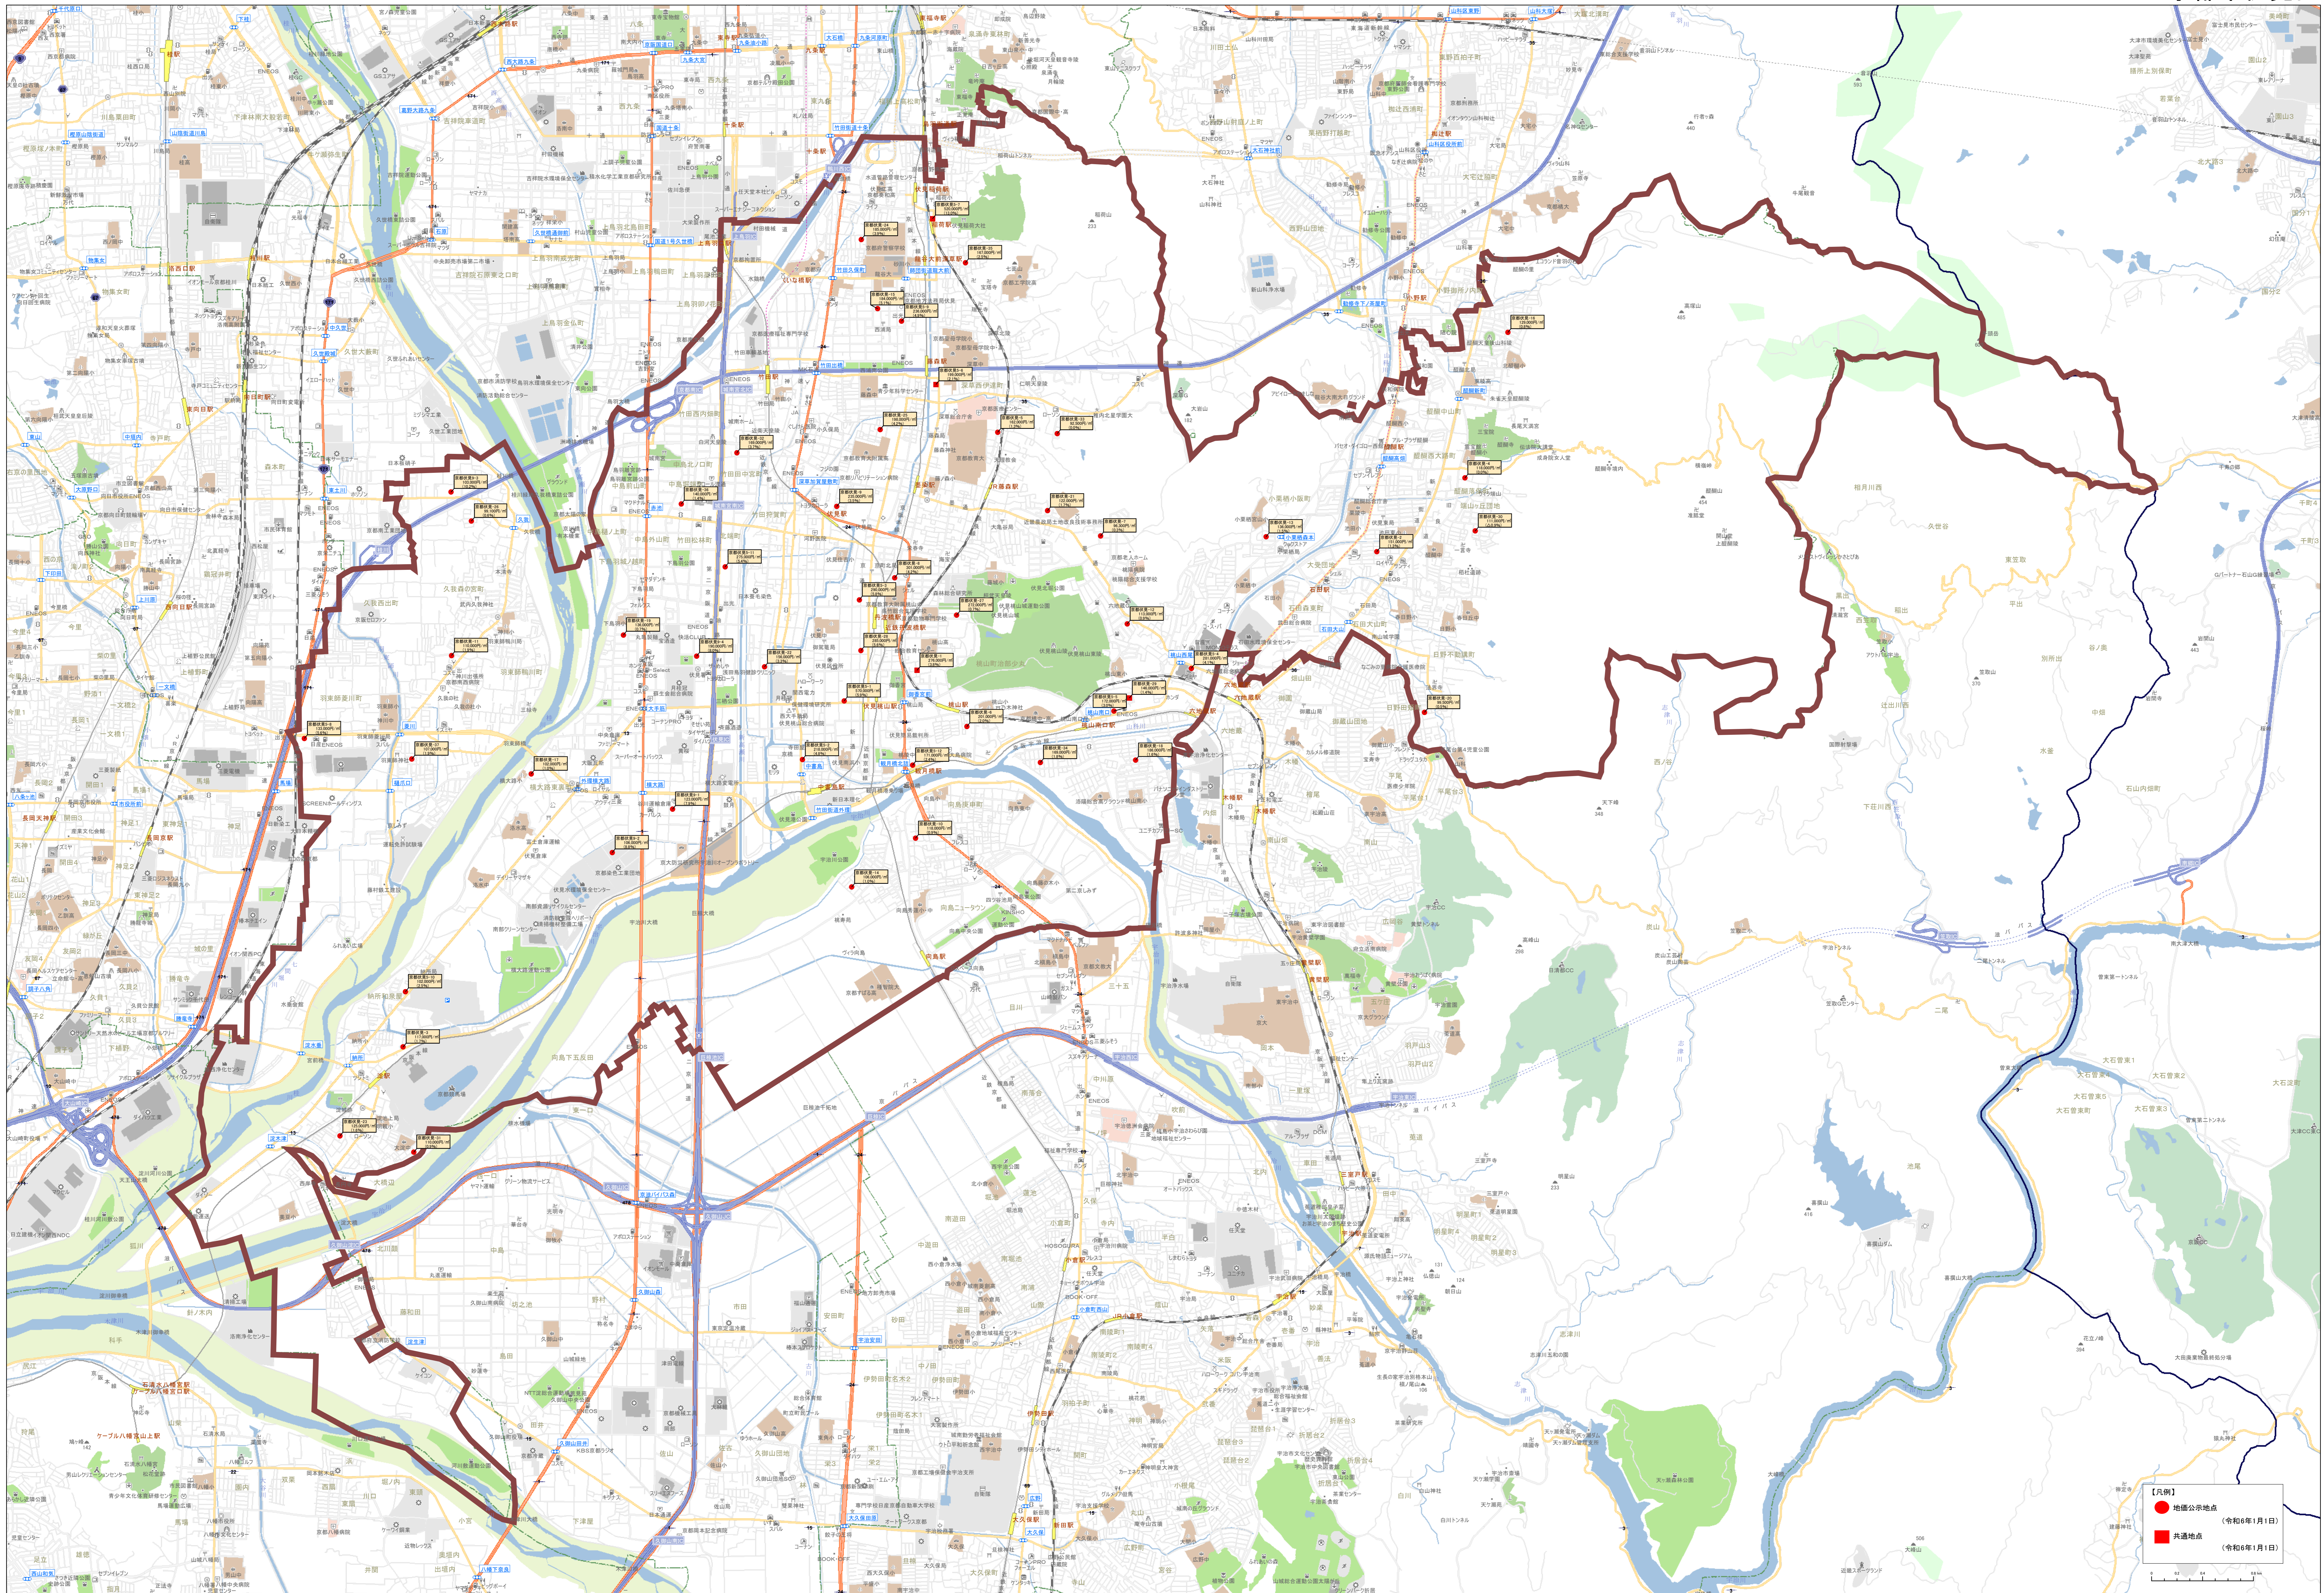

【凡例】
 ● 地価公示地点 (令和6年1月1日)
 ■ 共通地点 (令和6年1月1日)

● 地価公示地点 (令和6年1月1日)
 共通地点 (令和6年1月1日)

【凡例】
 ● 指定公示地点 (令和6年1月1日)
 ■ 共通地点 (令和6年1月1日)

【凡例】

- 地価公示地点 (令和6年1月1日)
- 共通地点 (令和6年1月1日)

0 500m

海蔵院

【凡例】

- 地価公示地点 (令和6年1月1日)
- 共通地点 (令和6年1月1日)

【凡例】
 ● 施設公示地点 (令和6年1月1日)
 ■ 共通地点 (令和6年1月1日)

【凡例】
 ● 地価公示地点 (令和6年1月1日) 鳥居町
 ■ 公共施設地点 (令和6年1月1日)