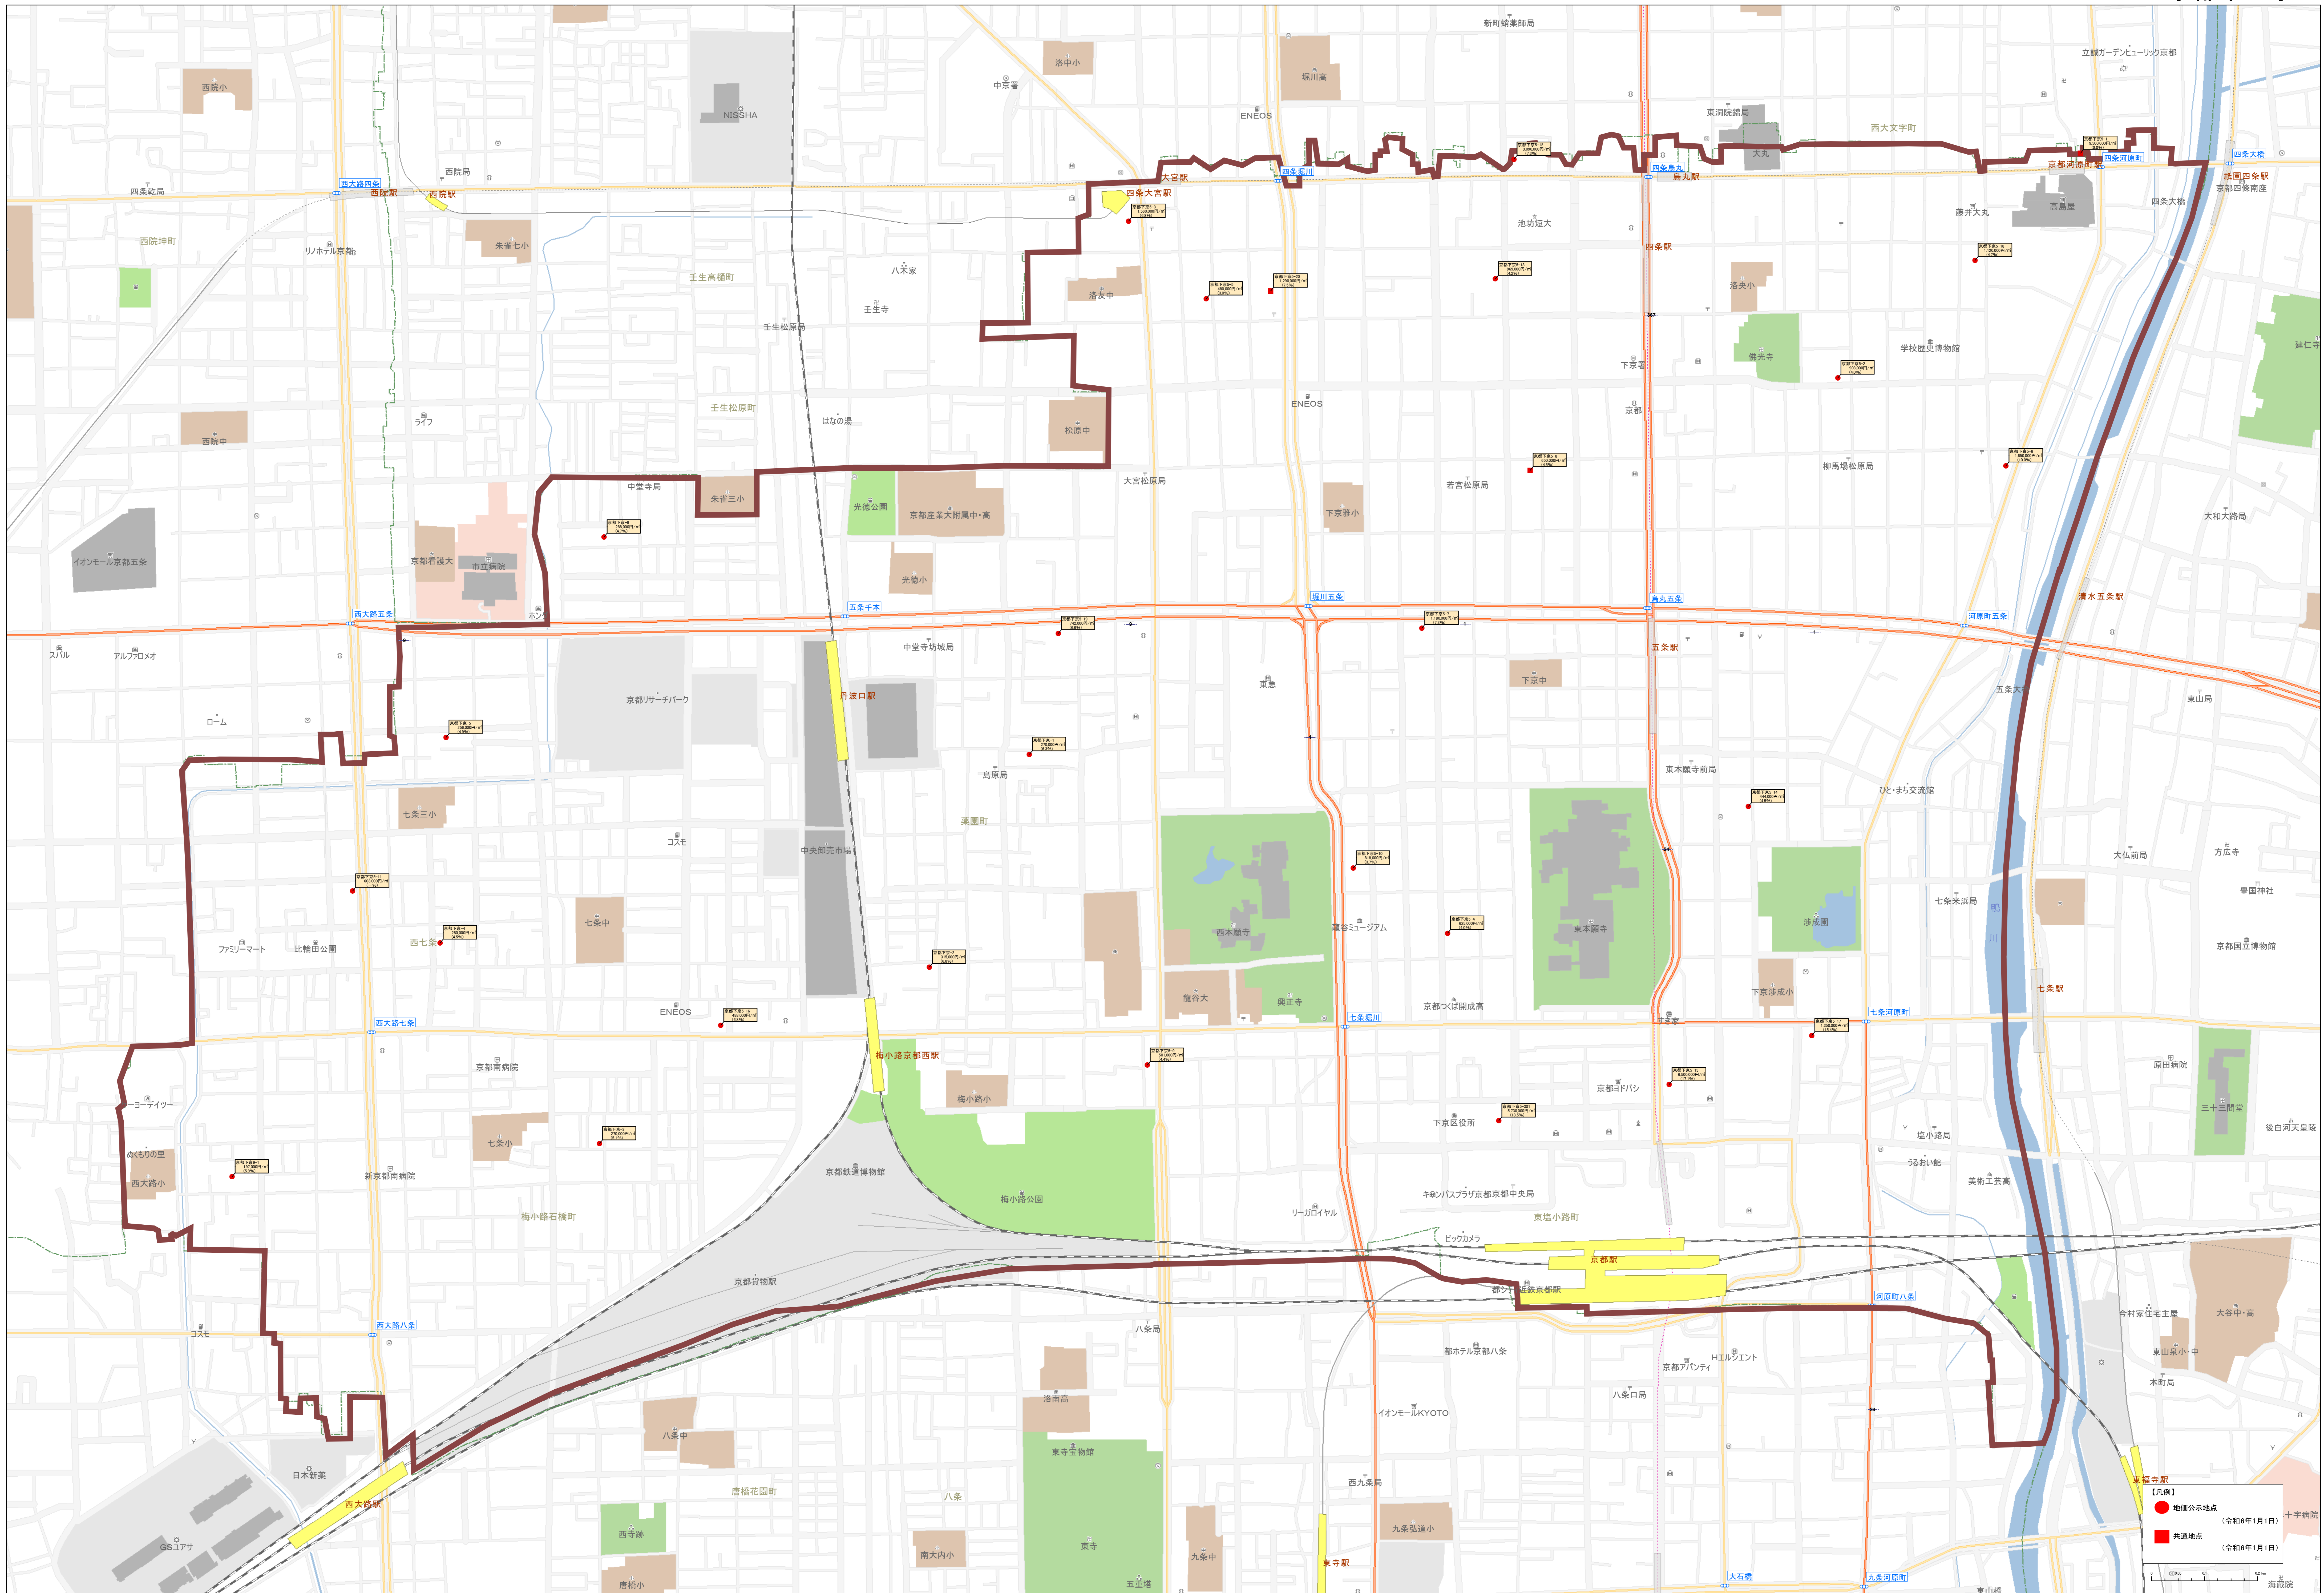

【凡例】
 ● 地価公示地点 (令和6年1月1日)
 ■ 共通地点 (令和6年1月1日)

● 地価公示地点 (令和6年1月1日)
 共通地点 (令和6年1月1日)

【凡例】
 ● 指定公示地点 (令和6年1月1日)
 ■ 共通地点 (令和6年1月1日)

【凡例】

- 地価公示地点 (令和6年1月1日)
- 共通地点 (令和6年1月1日)

0 500m

海蔵院

【凡例】

- 地価公示地点 (令和6年1月1日)
- 共通地点 (令和6年1月1日)

【凡例】
 ● 施設公示地点 (令和6年1月1日)
 ■ 共通地点 (令和6年1月1日)

【凡例】
 ● 地価公示地点 (令和6年1月1日) 鳥居町
 ■ 公共施設地点 (令和6年1月1日)