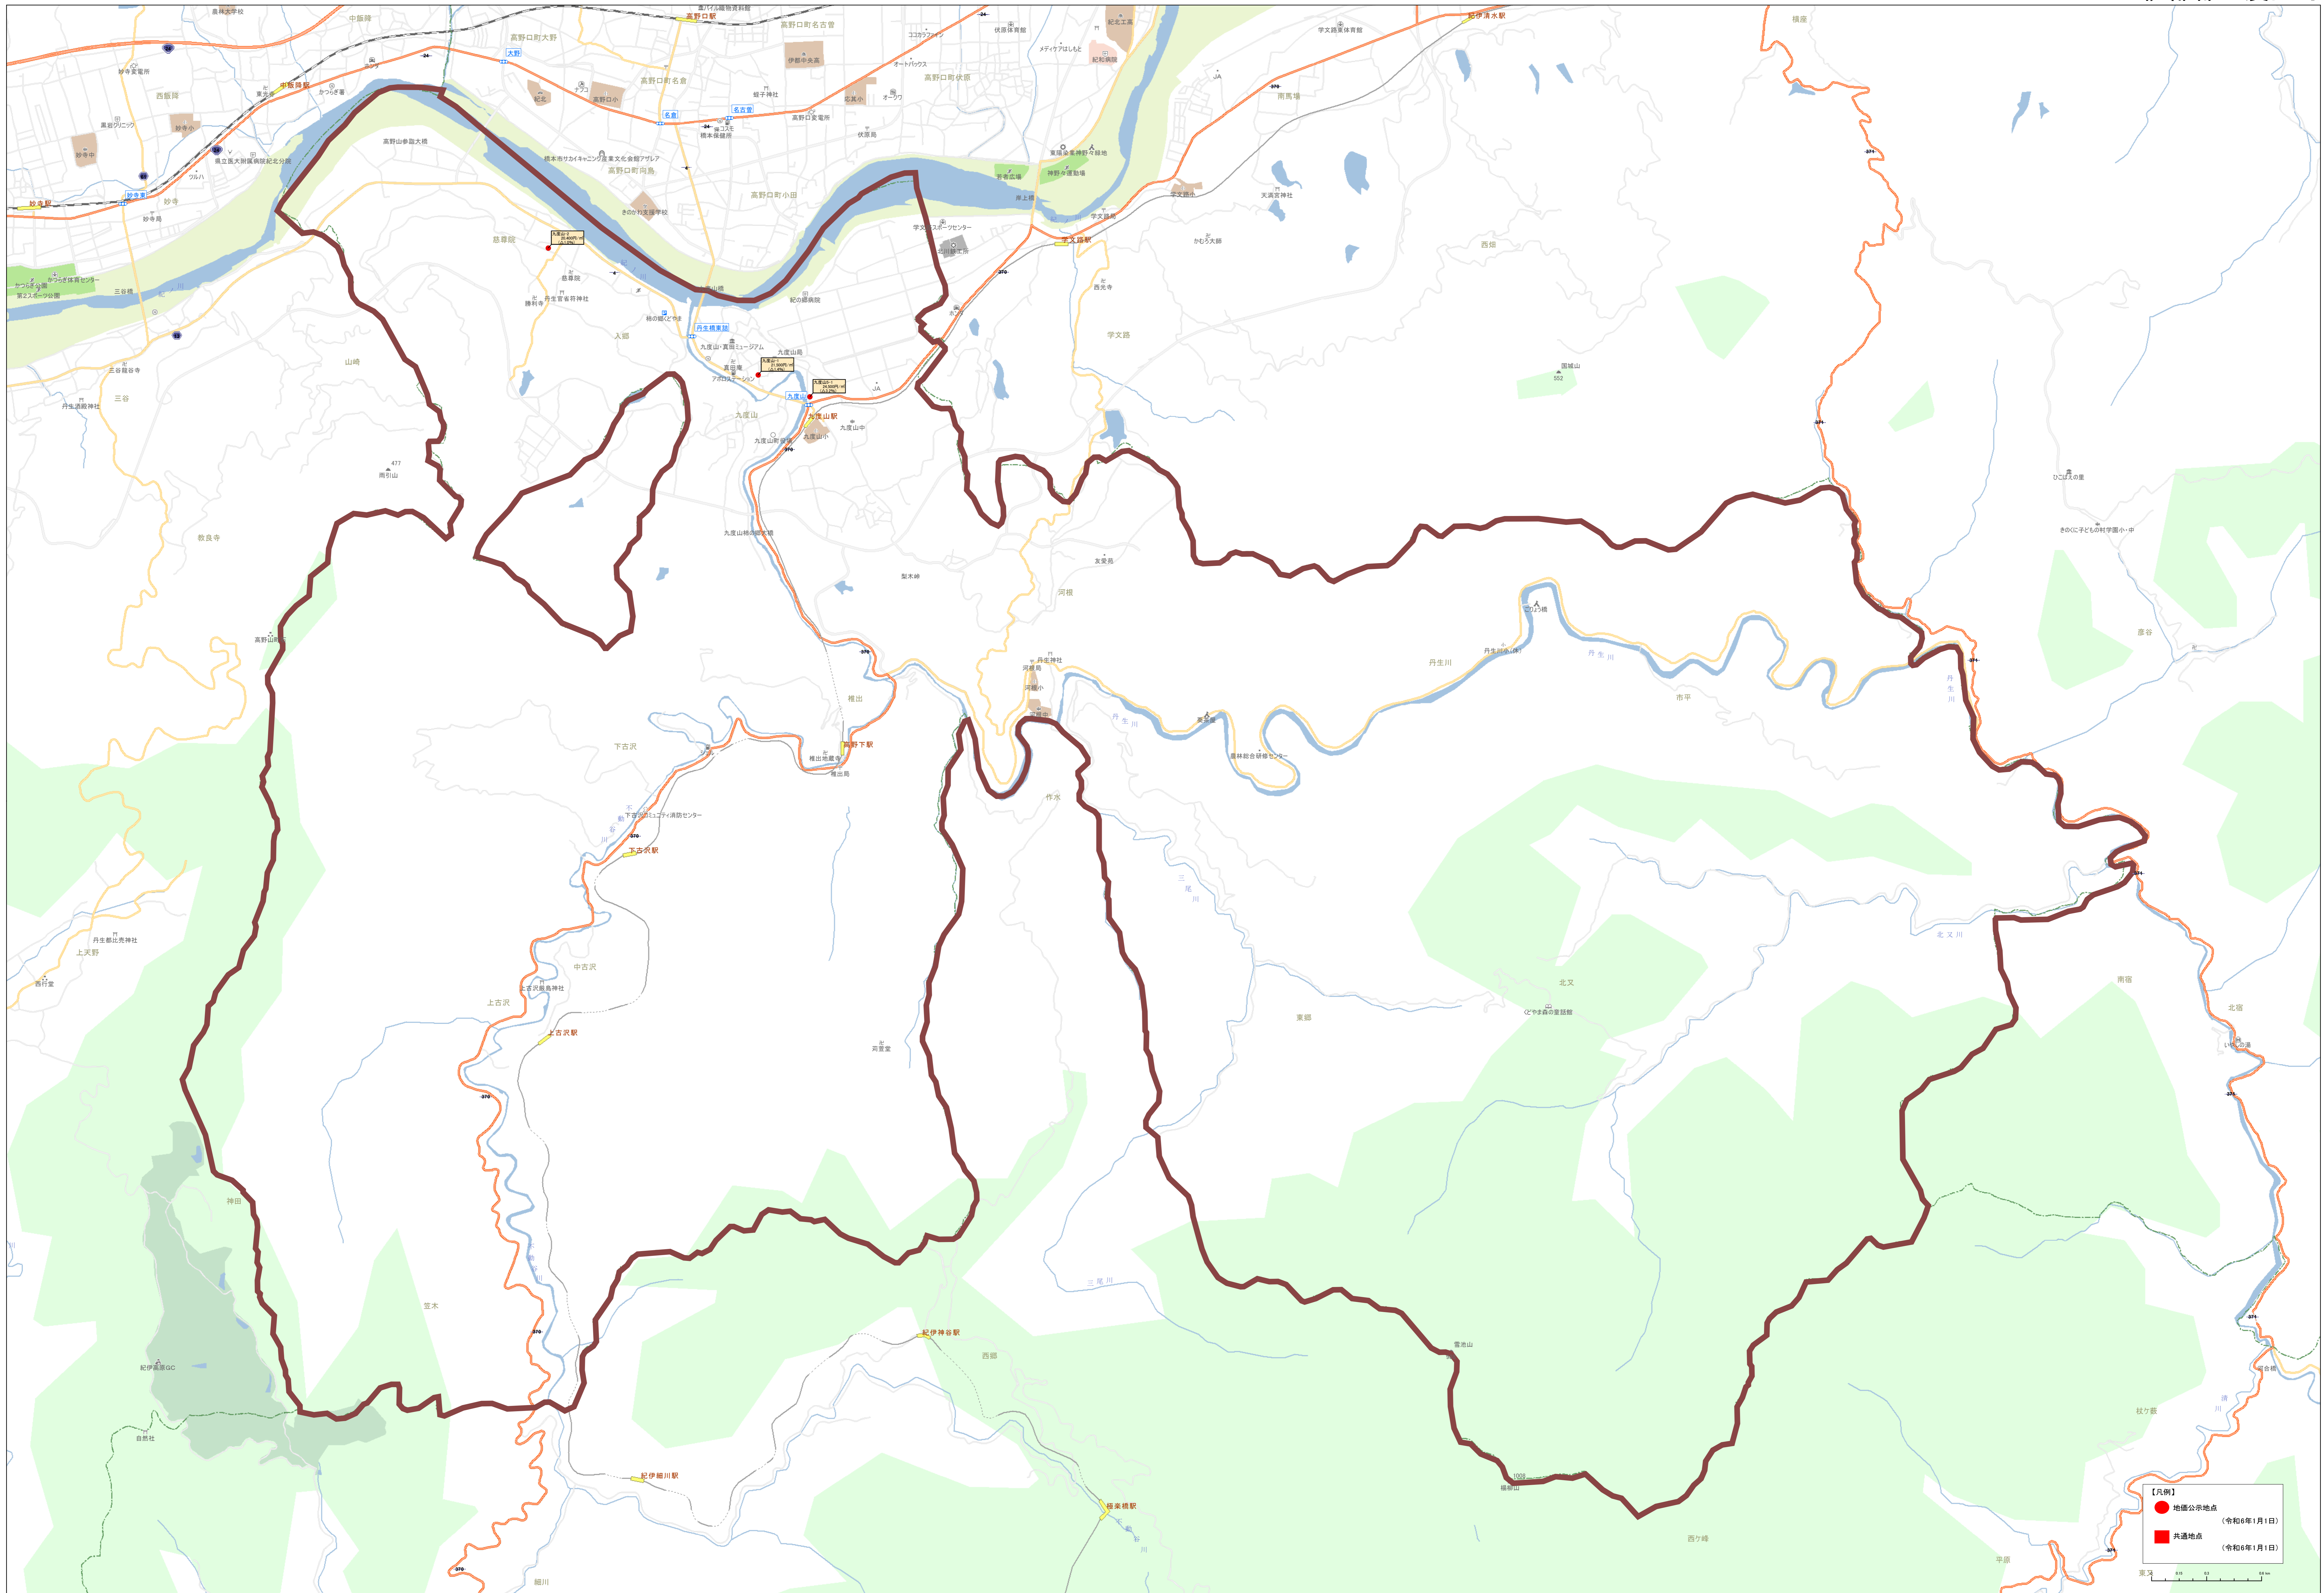

【凡例】
 ● 施設公示地点 (令和6年1月1日)
 ■ 共通地点 (令和6年1月1日)

【凡例】

- 地価公示地点 (令和6年1月1日)
- 共通地点 (令和6年1月1日)

【凡例】
 ● 地価公示地点 (令和6年1月1日)
 ■ 共通地点 (令和6年1月1日)

【凡例】
 ● 指定公示地点 (令和6年1月1日)
 ■ 共通地点 (令和6年1月1日)

【凡例】

- 地価公示地点 (令和6年1月1日)
- 共通地点 (令和6年1月1日)

【凡例】

- 地産公示地点 (令和6年1月1日)
- 共通地点 (令和6年1月1日)

0 100 200 300 400 500 600 700 800 900 1000

©PASCO ©INCORPORATED
 この図は、国土院の提供したデータに基づき作成されています。データの正確性を保証するものではありません。

【凡例】

- 地価公示地点 (令和6年1月1日)
- 共通地点 (令和6年1月1日)

【凡例】

- 地価公示地点 (令和6年1月1日)
- 共通地点 (令和6年1月1日)

【凡例】

- 地価公示地点 (令和6年1月1日)
- 共通地点 (令和6年1月1日)