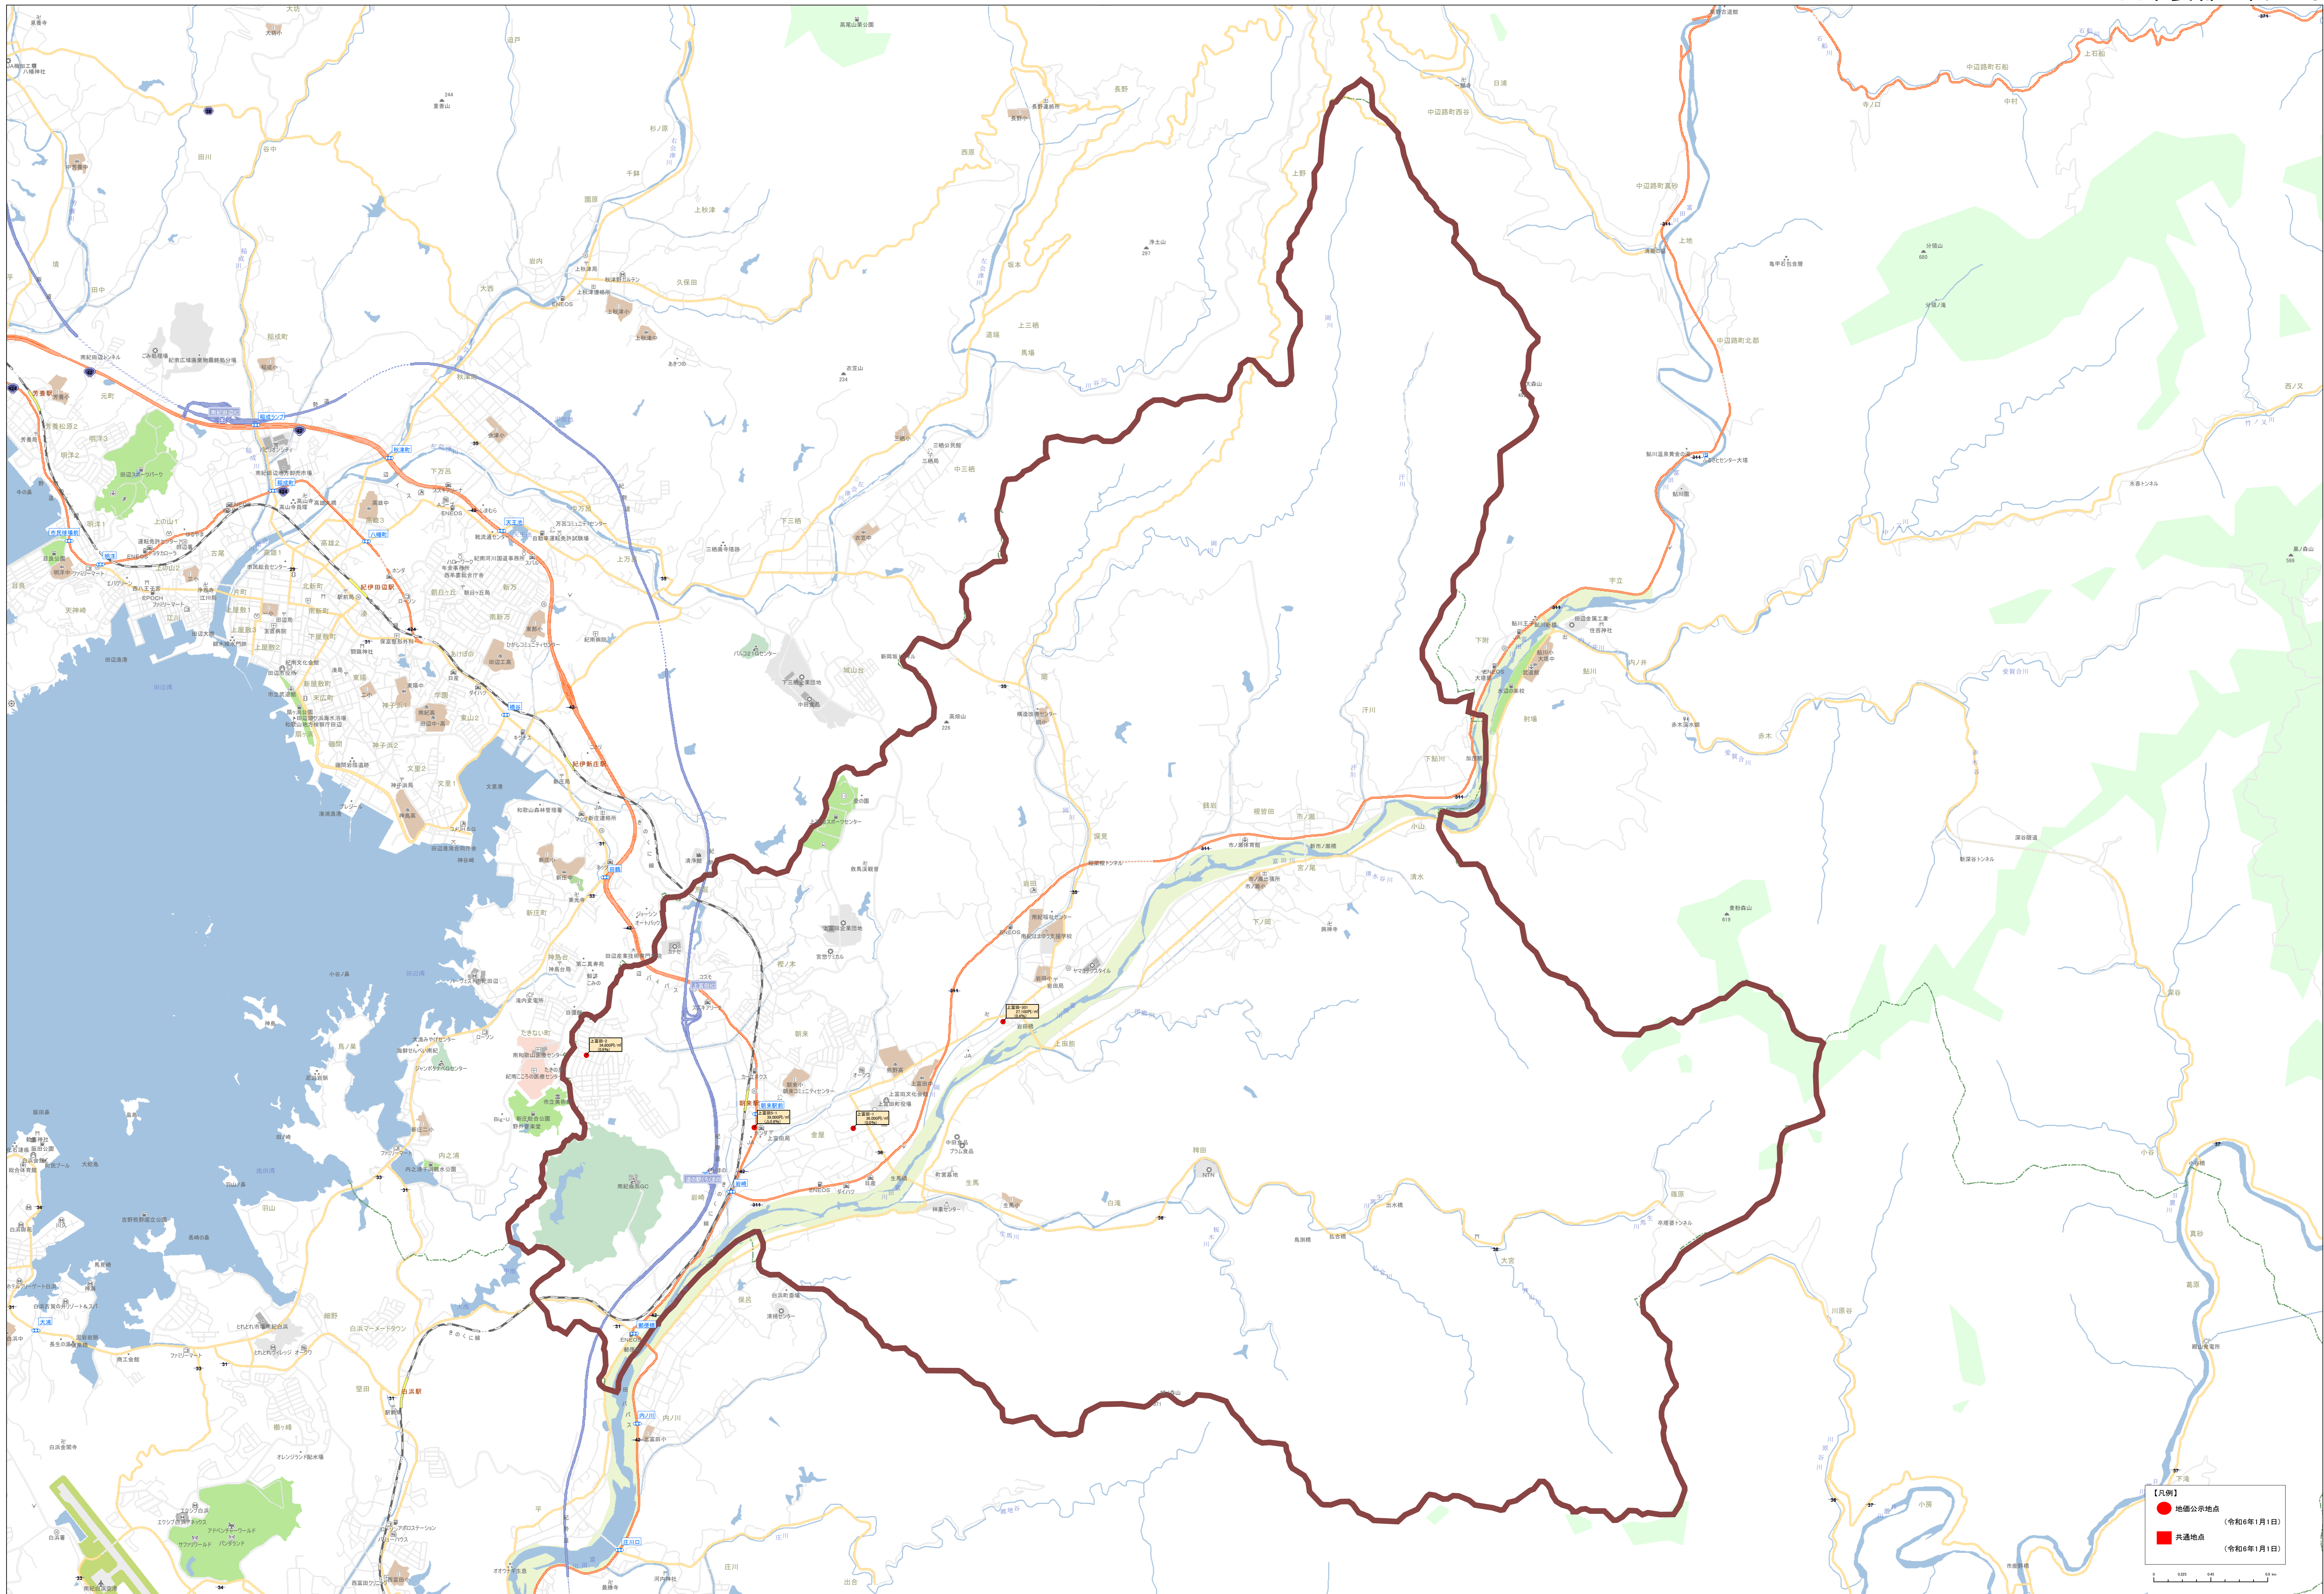

【凡例】
 ● 施設公示地点 (令和6年1月1日)
 ■ 共通地点 (令和6年1月1日)

【凡例】

- 地価公示地点 (令和6年1月1日)
- 共通地点 (令和6年1月1日)

【凡例】
 ● 地価公示地点 (令和6年1月1日)
 ■ 共通地点 (令和6年1月1日)

【凡例】
 ● 指定公示地点 (令和6年1月1日)
 ■ 共通地点 (令和6年1月1日)

【凡例】

- 地価公示地点 (令和6年1月1日)
- 共通地点 (令和6年1月1日)

【凡例】

- 地産公示地点 (令和6年1月1日)
- 共通地点 (令和6年1月1日)

0 100 200 300 400 500 600 700 800 900 1000

©PASCO ©INCORPORATED
 この図は、国土院の提供したデータに基づき作成されています。データの正確性を保証するものではありません。

【凡例】

- 地価公示地点 (令和6年1月1日)
- 共通地点 (令和6年1月1日)

【凡例】

- 地価公示地点 (令和6年1月1日)
- 共通地点 (令和6年1月1日)

【凡例】

- 地価公示地点 (令和6年1月1日)
- 共通地点 (令和6年1月1日)