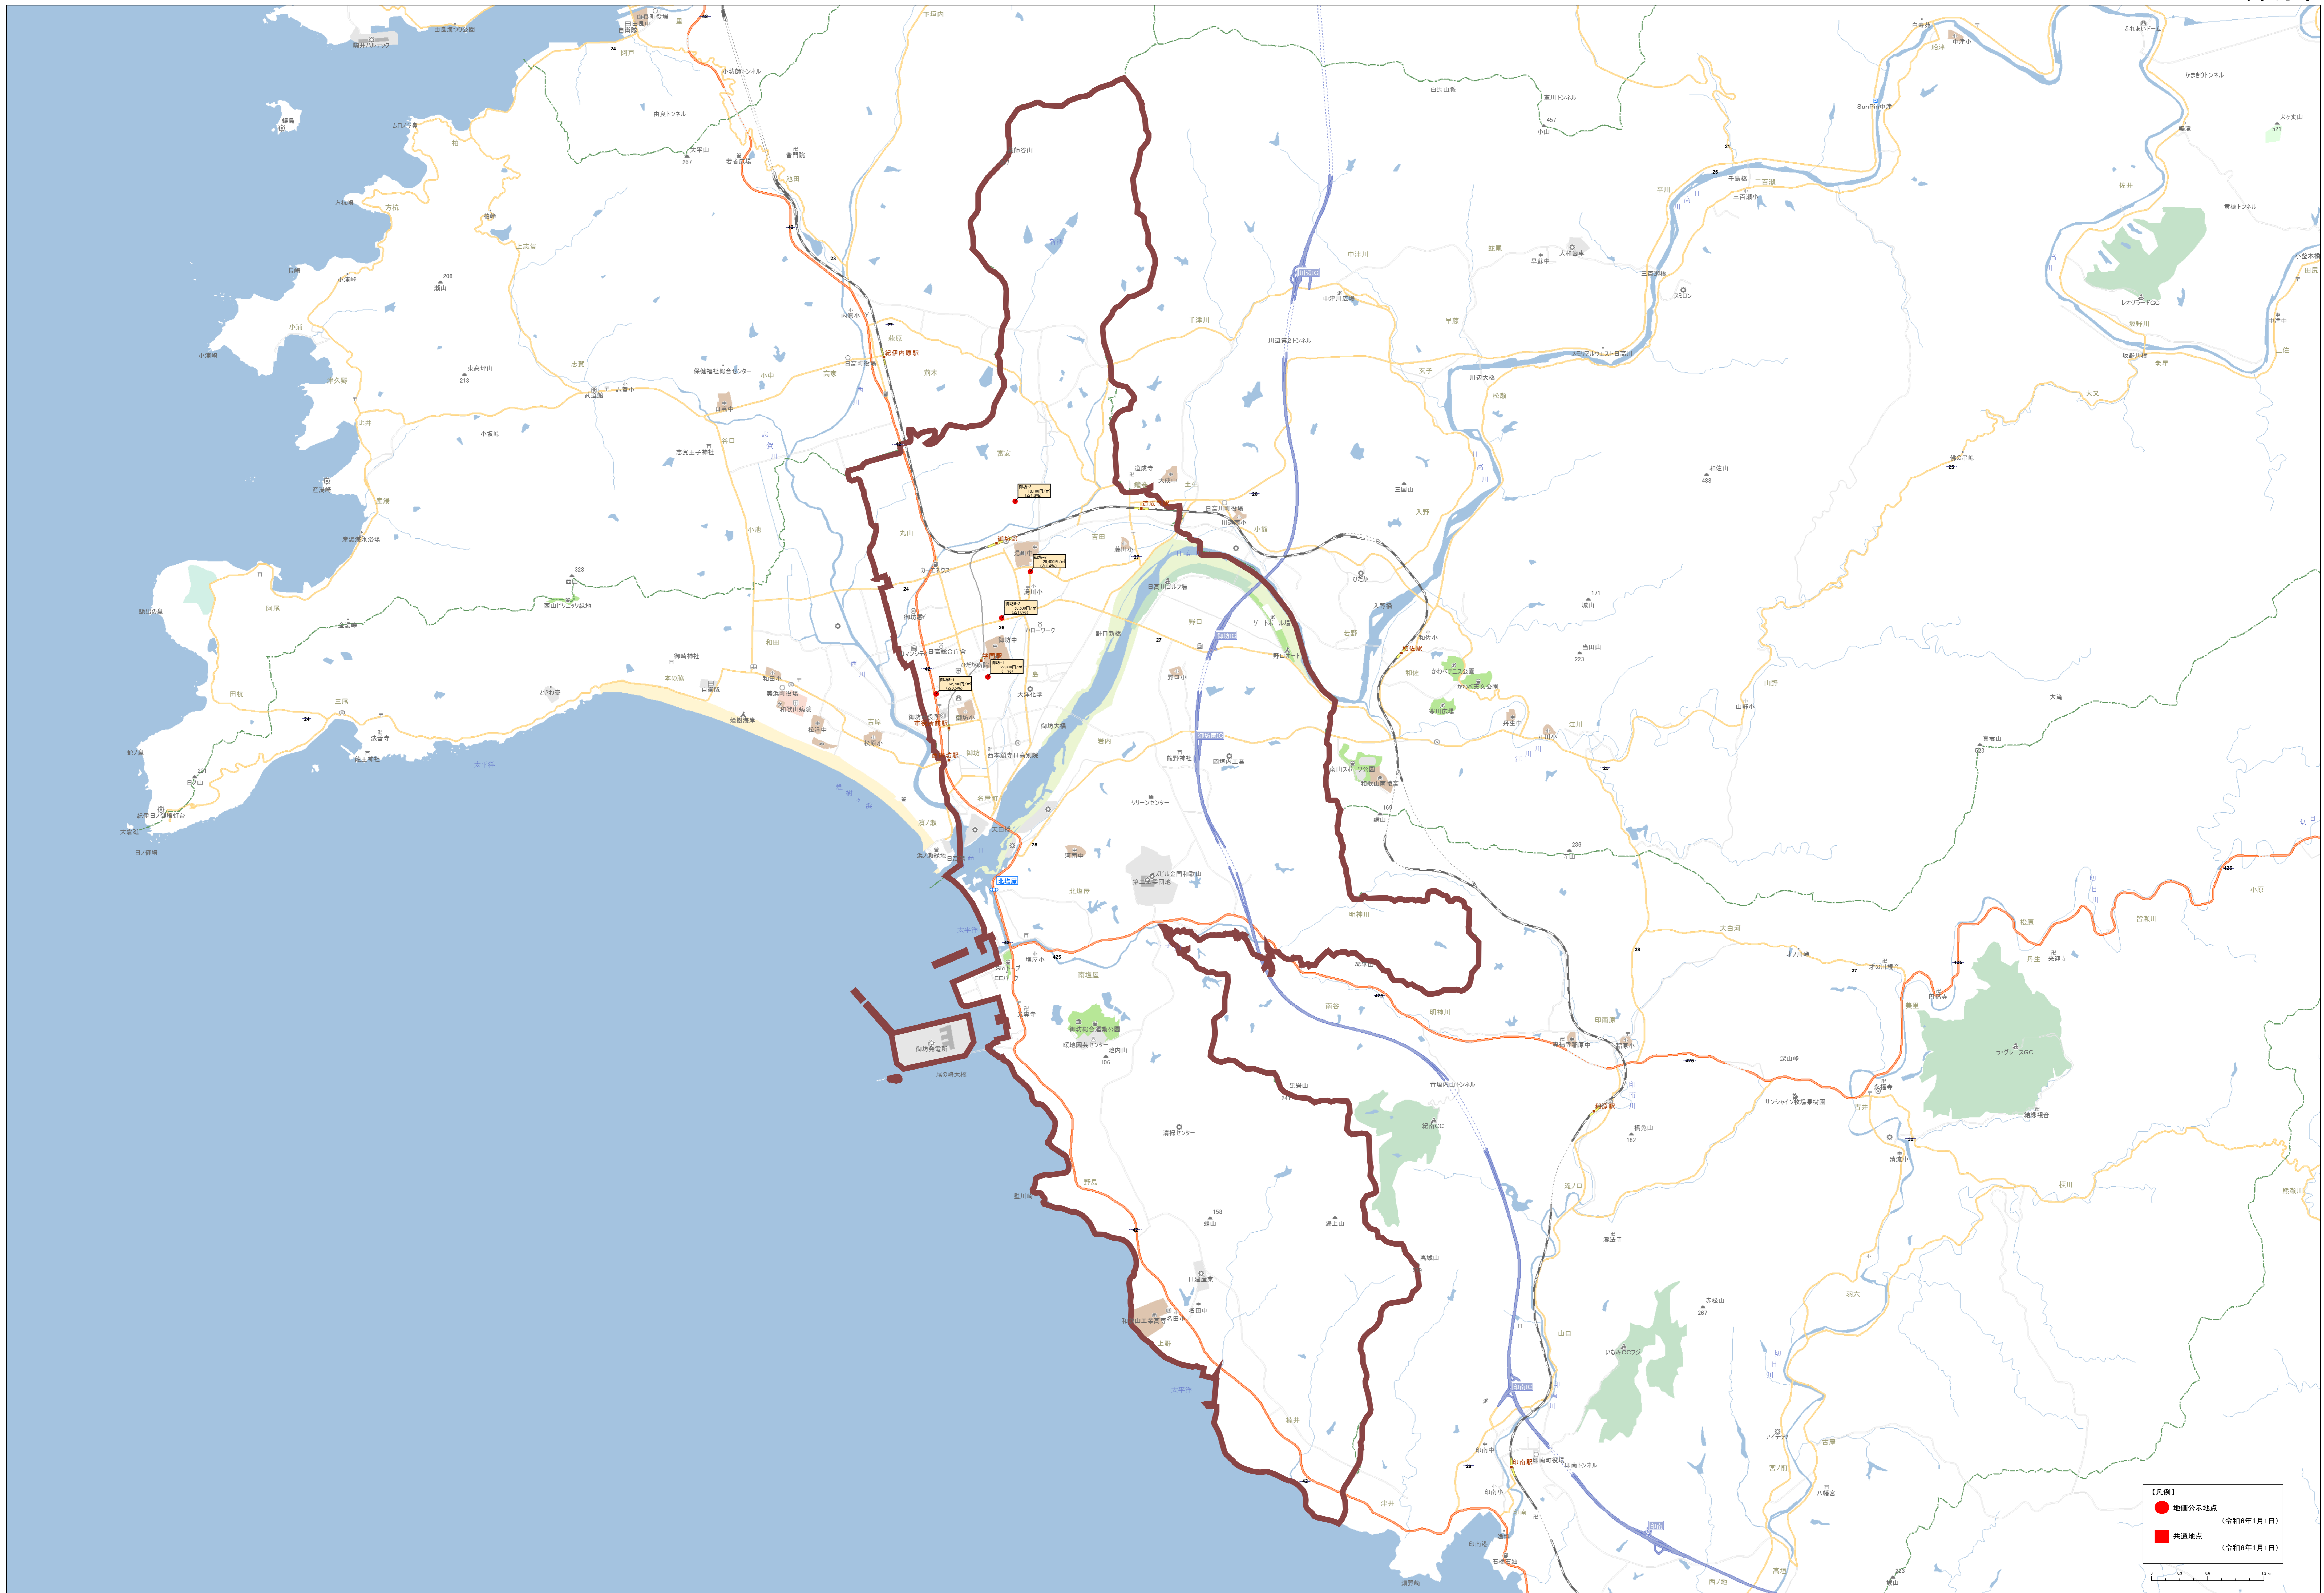

【凡例】
 ● 施設公示地点 (令和6年1月1日)
 ■ 共通地点 (令和6年1月1日)

【凡例】

- 地価公示地点 (令和6年1月1日)
- 共通地点 (令和6年1月1日)

【凡例】
 ● 地価公示地点 (令和6年1月1日)
 ■ 共通地点 (令和6年1月1日)

【凡例】
 ● 指定公示地点 (令和6年1月1日)
 ■ 共通地点 (令和6年1月1日)

【凡例】

- 地価公示地点 (令和6年1月1日)
- 共通地点 (令和6年1月1日)

【凡例】

- 地産公示地点 (令和6年1月1日)
- 共通地点 (令和6年1月1日)

0 100 200 300 400 500 600 700 800 900 1000

©PASCO ©INCORPORATED
 この図は、国土院の提供したデータに基づき作成されています。データの正確性を保証するものではありません。

【凡例】

- 地価公示地点 (令和6年1月1日)
- 共通地点 (令和6年1月1日)

【凡例】

- 地価公示地点 (令和6年1月1日)
- 共通地点 (令和6年1月1日)

【凡例】

- 地価公示地点 (令和6年1月1日)
- 共通地点 (令和6年1月1日)