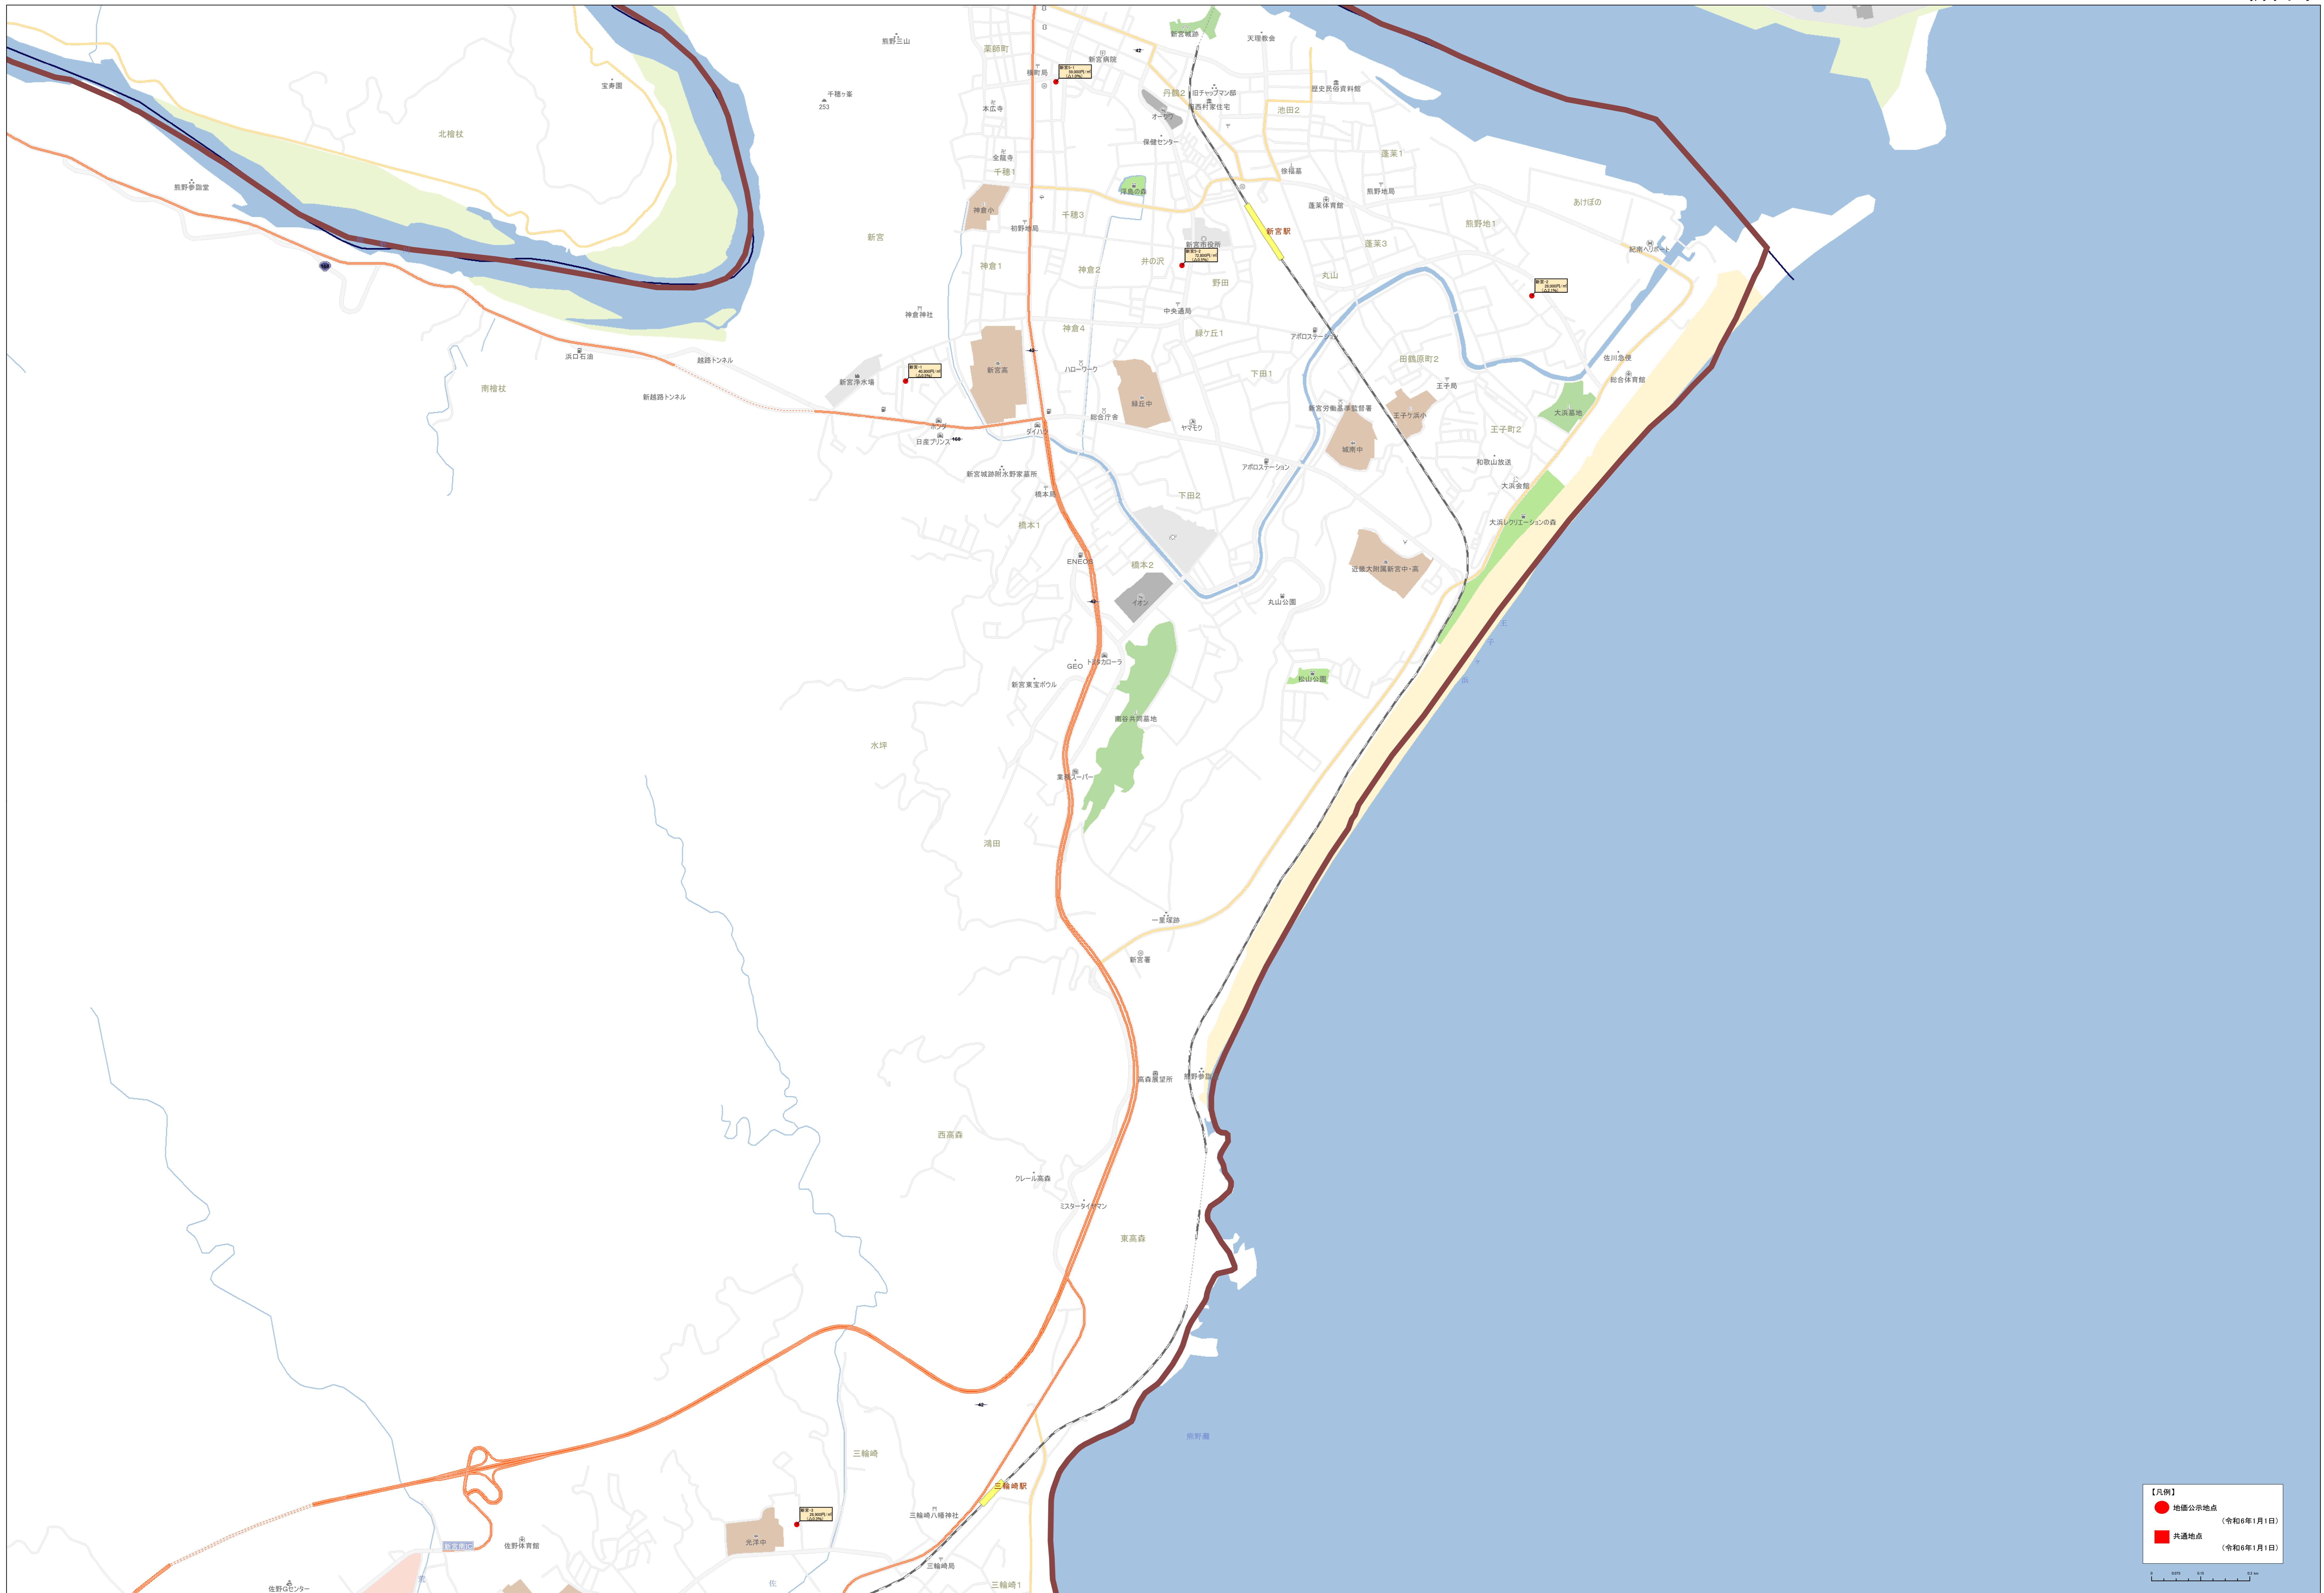

【凡例】
 ● 施設公示地点 (令和6年1月1日)
 ■ 共通地点 (令和6年1月1日)

【凡例】

- 地価公示地点 (令和6年1月1日)
- 共通地点 (令和6年1月1日)

【凡例】
 ● 地価公示地点 (令和6年1月1日)
 ■ 共通地点 (令和6年1月1日)

【凡例】
 ● 指定公示地点 (令和6年1月1日)
 ■ 共通地点 (令和6年1月1日)

【凡例】

- 地価公示地点 (令和6年1月1日)
- 共通地点 (令和6年1月1日)

【凡例】

- 地産公示地点 (令和6年1月1日)
- 共通地点 (令和6年1月1日)

0 100 200 300 400 500 600 700 800 900 1000

©PASCO ©INCORPORATED
 この図は、国土院の提供したデータに基づき作成されています。データの正確性を保証するものではありません。

【凡例】

- 地価公示地点 (令和6年1月1日)
- 共通地点 (令和6年1月1日)

【凡例】

- 地価公示地点 (令和6年1月1日)
- 共通地点 (令和6年1月1日)

【凡例】

- 地価公示地点 (令和6年1月1日)
- 共通地点 (令和6年1月1日)