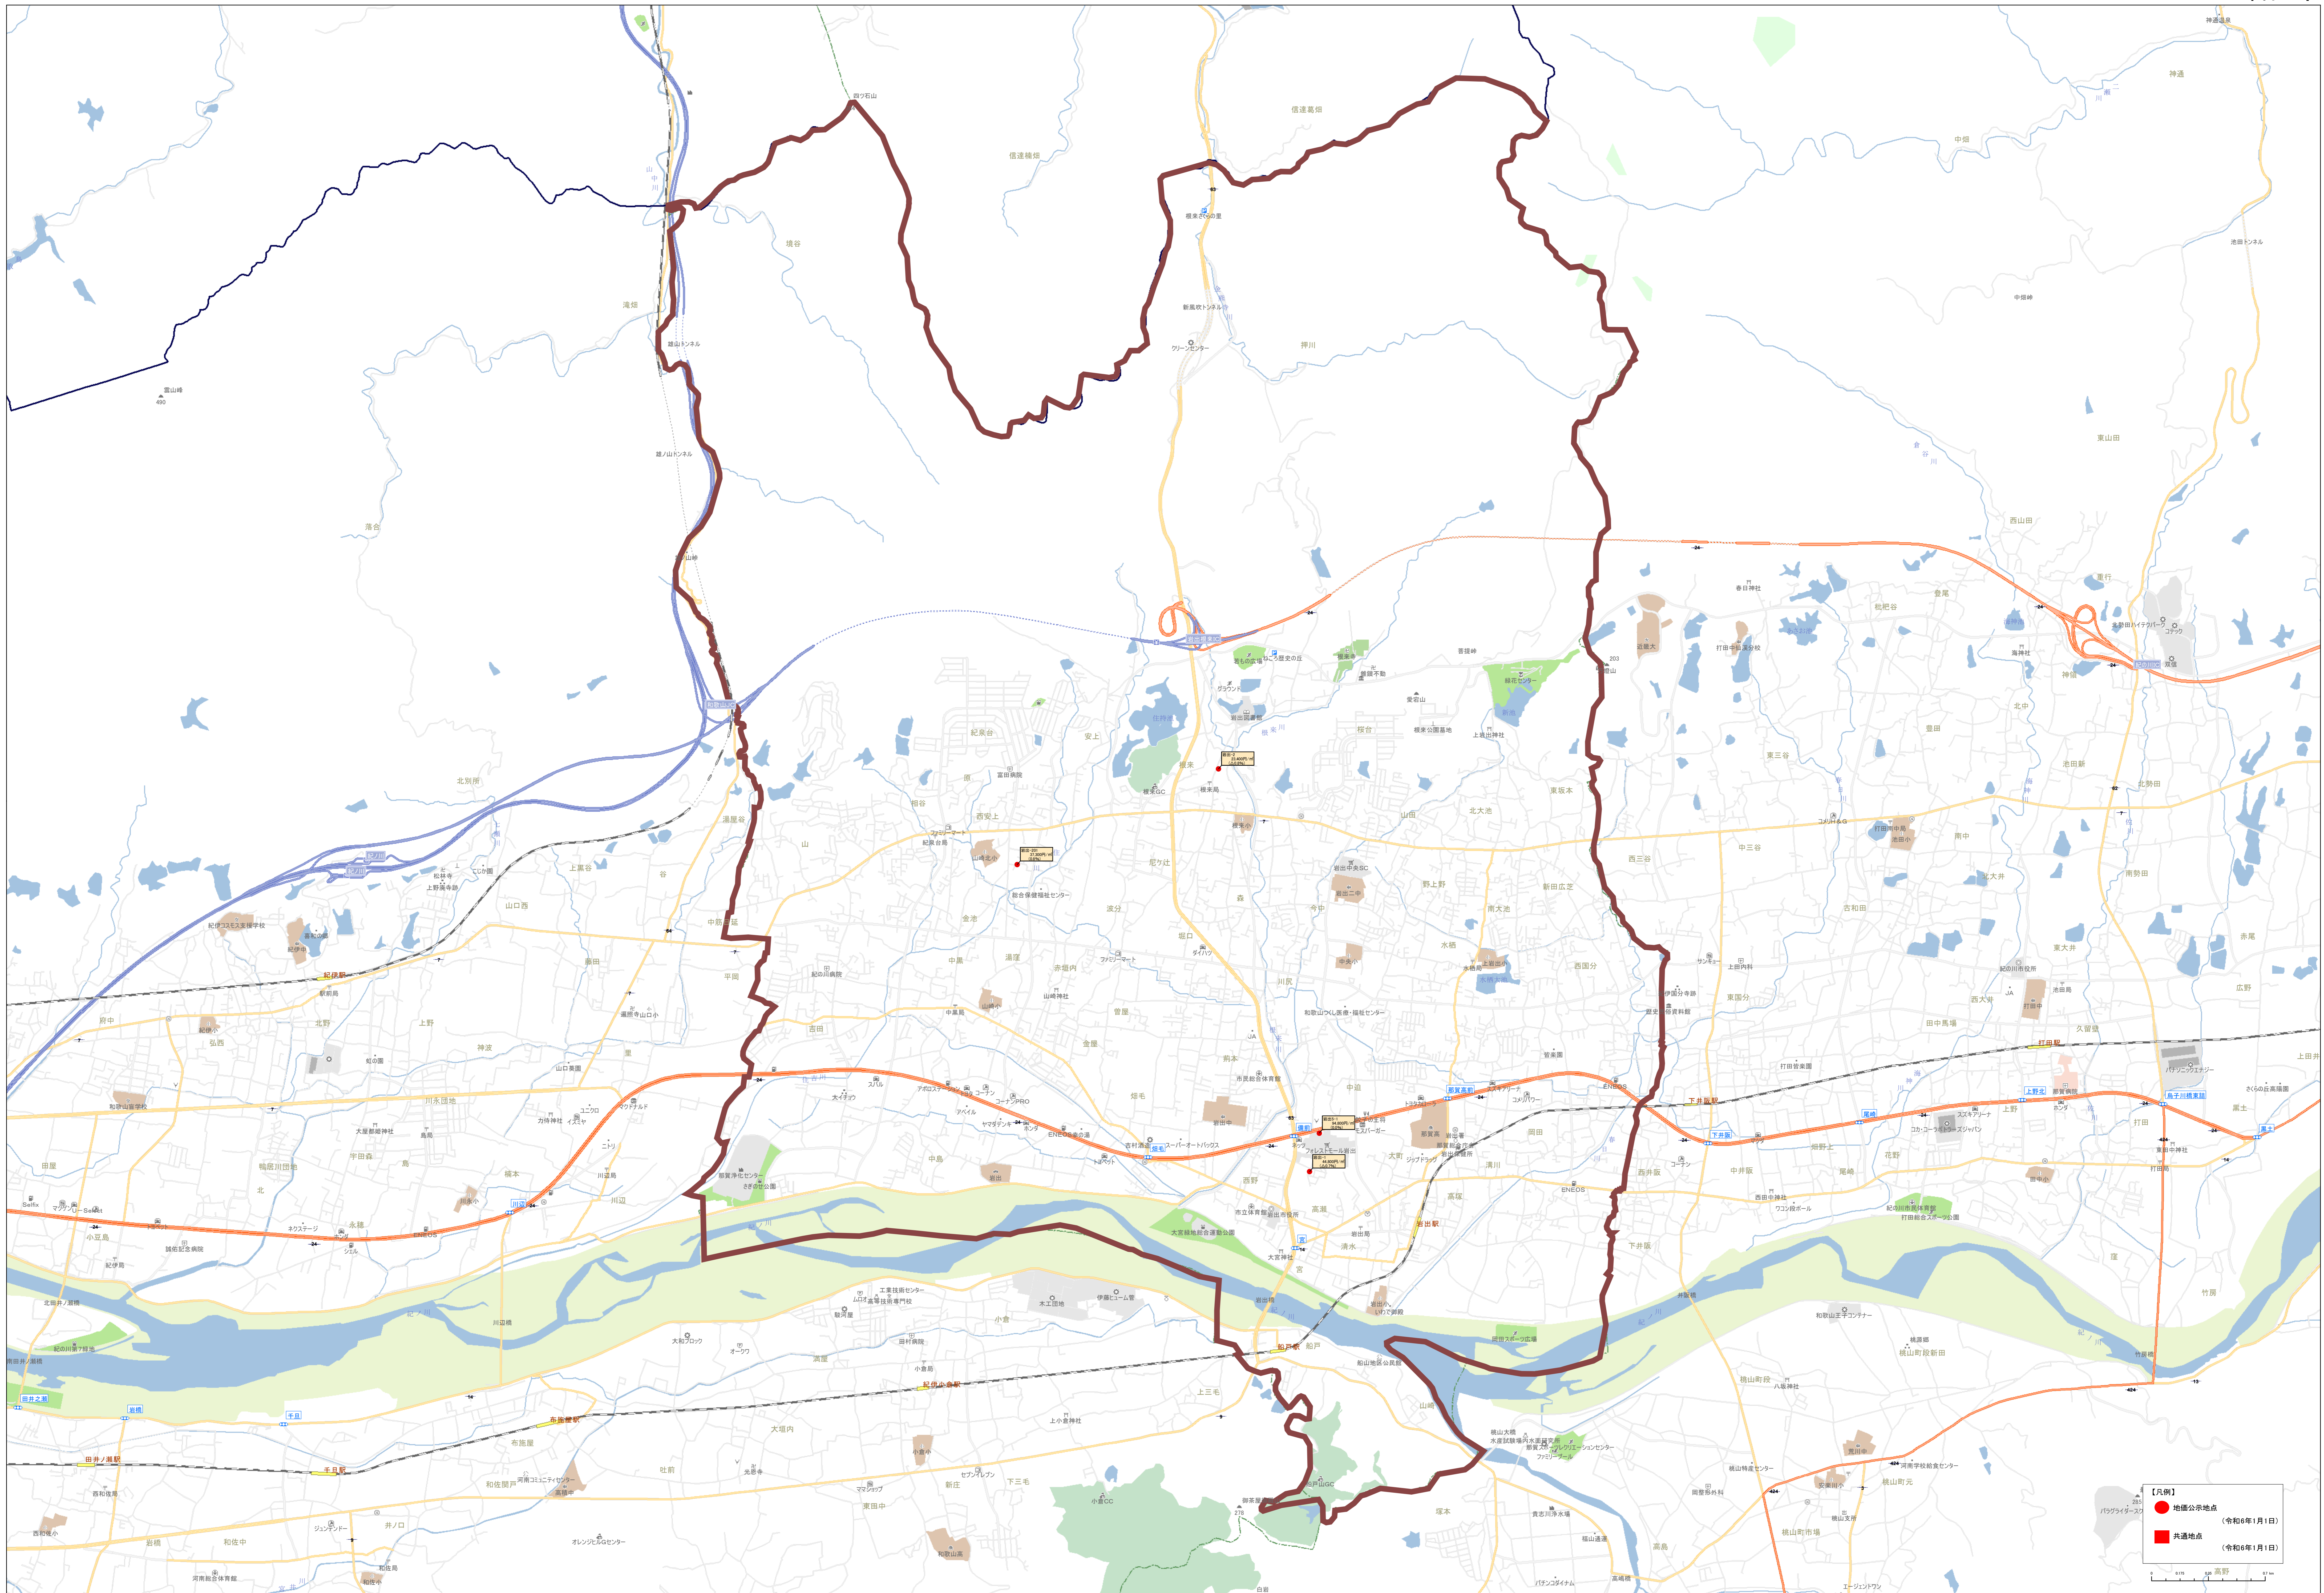

【凡例】
 ● 施設公示地点 (令和6年1月1日)
 ■ 共通地点 (令和6年1月1日)

【凡例】

- 地価公示地点 (令和6年1月1日)
- 共通地点 (令和6年1月1日)

【凡例】
 ● 地価公示地点 (令和6年1月1日)
 ■ 共通地点 (令和6年1月1日)

【凡例】
 ● 指定公示地点 (令和6年1月1日)
 ■ 共通地点 (令和6年1月1日)

【凡例】

- 地価公示地点 (令和6年1月1日)
- 共通地点 (令和6年1月1日)

【凡例】

- 地産公示地点 (令和6年1月1日)
- 共通地点 (令和6年1月1日)

0 100 200 300 400 500 600 700 800 900 1000

©PASCO ©INCORPORATED
 この図は、国土院の提供したデータに基づき作成されています。データの正確性を保証するものではありません。

【凡例】

- 地価公示地点 (令和6年1月1日)
- 共通地点 (令和6年1月1日)

【凡例】

- 地価公示地点 (令和6年1月1日)
- 共通地点 (令和6年1月1日)

【凡例】

- 地価公示地点 (令和6年1月1日)
- 共通地点 (令和6年1月1日)