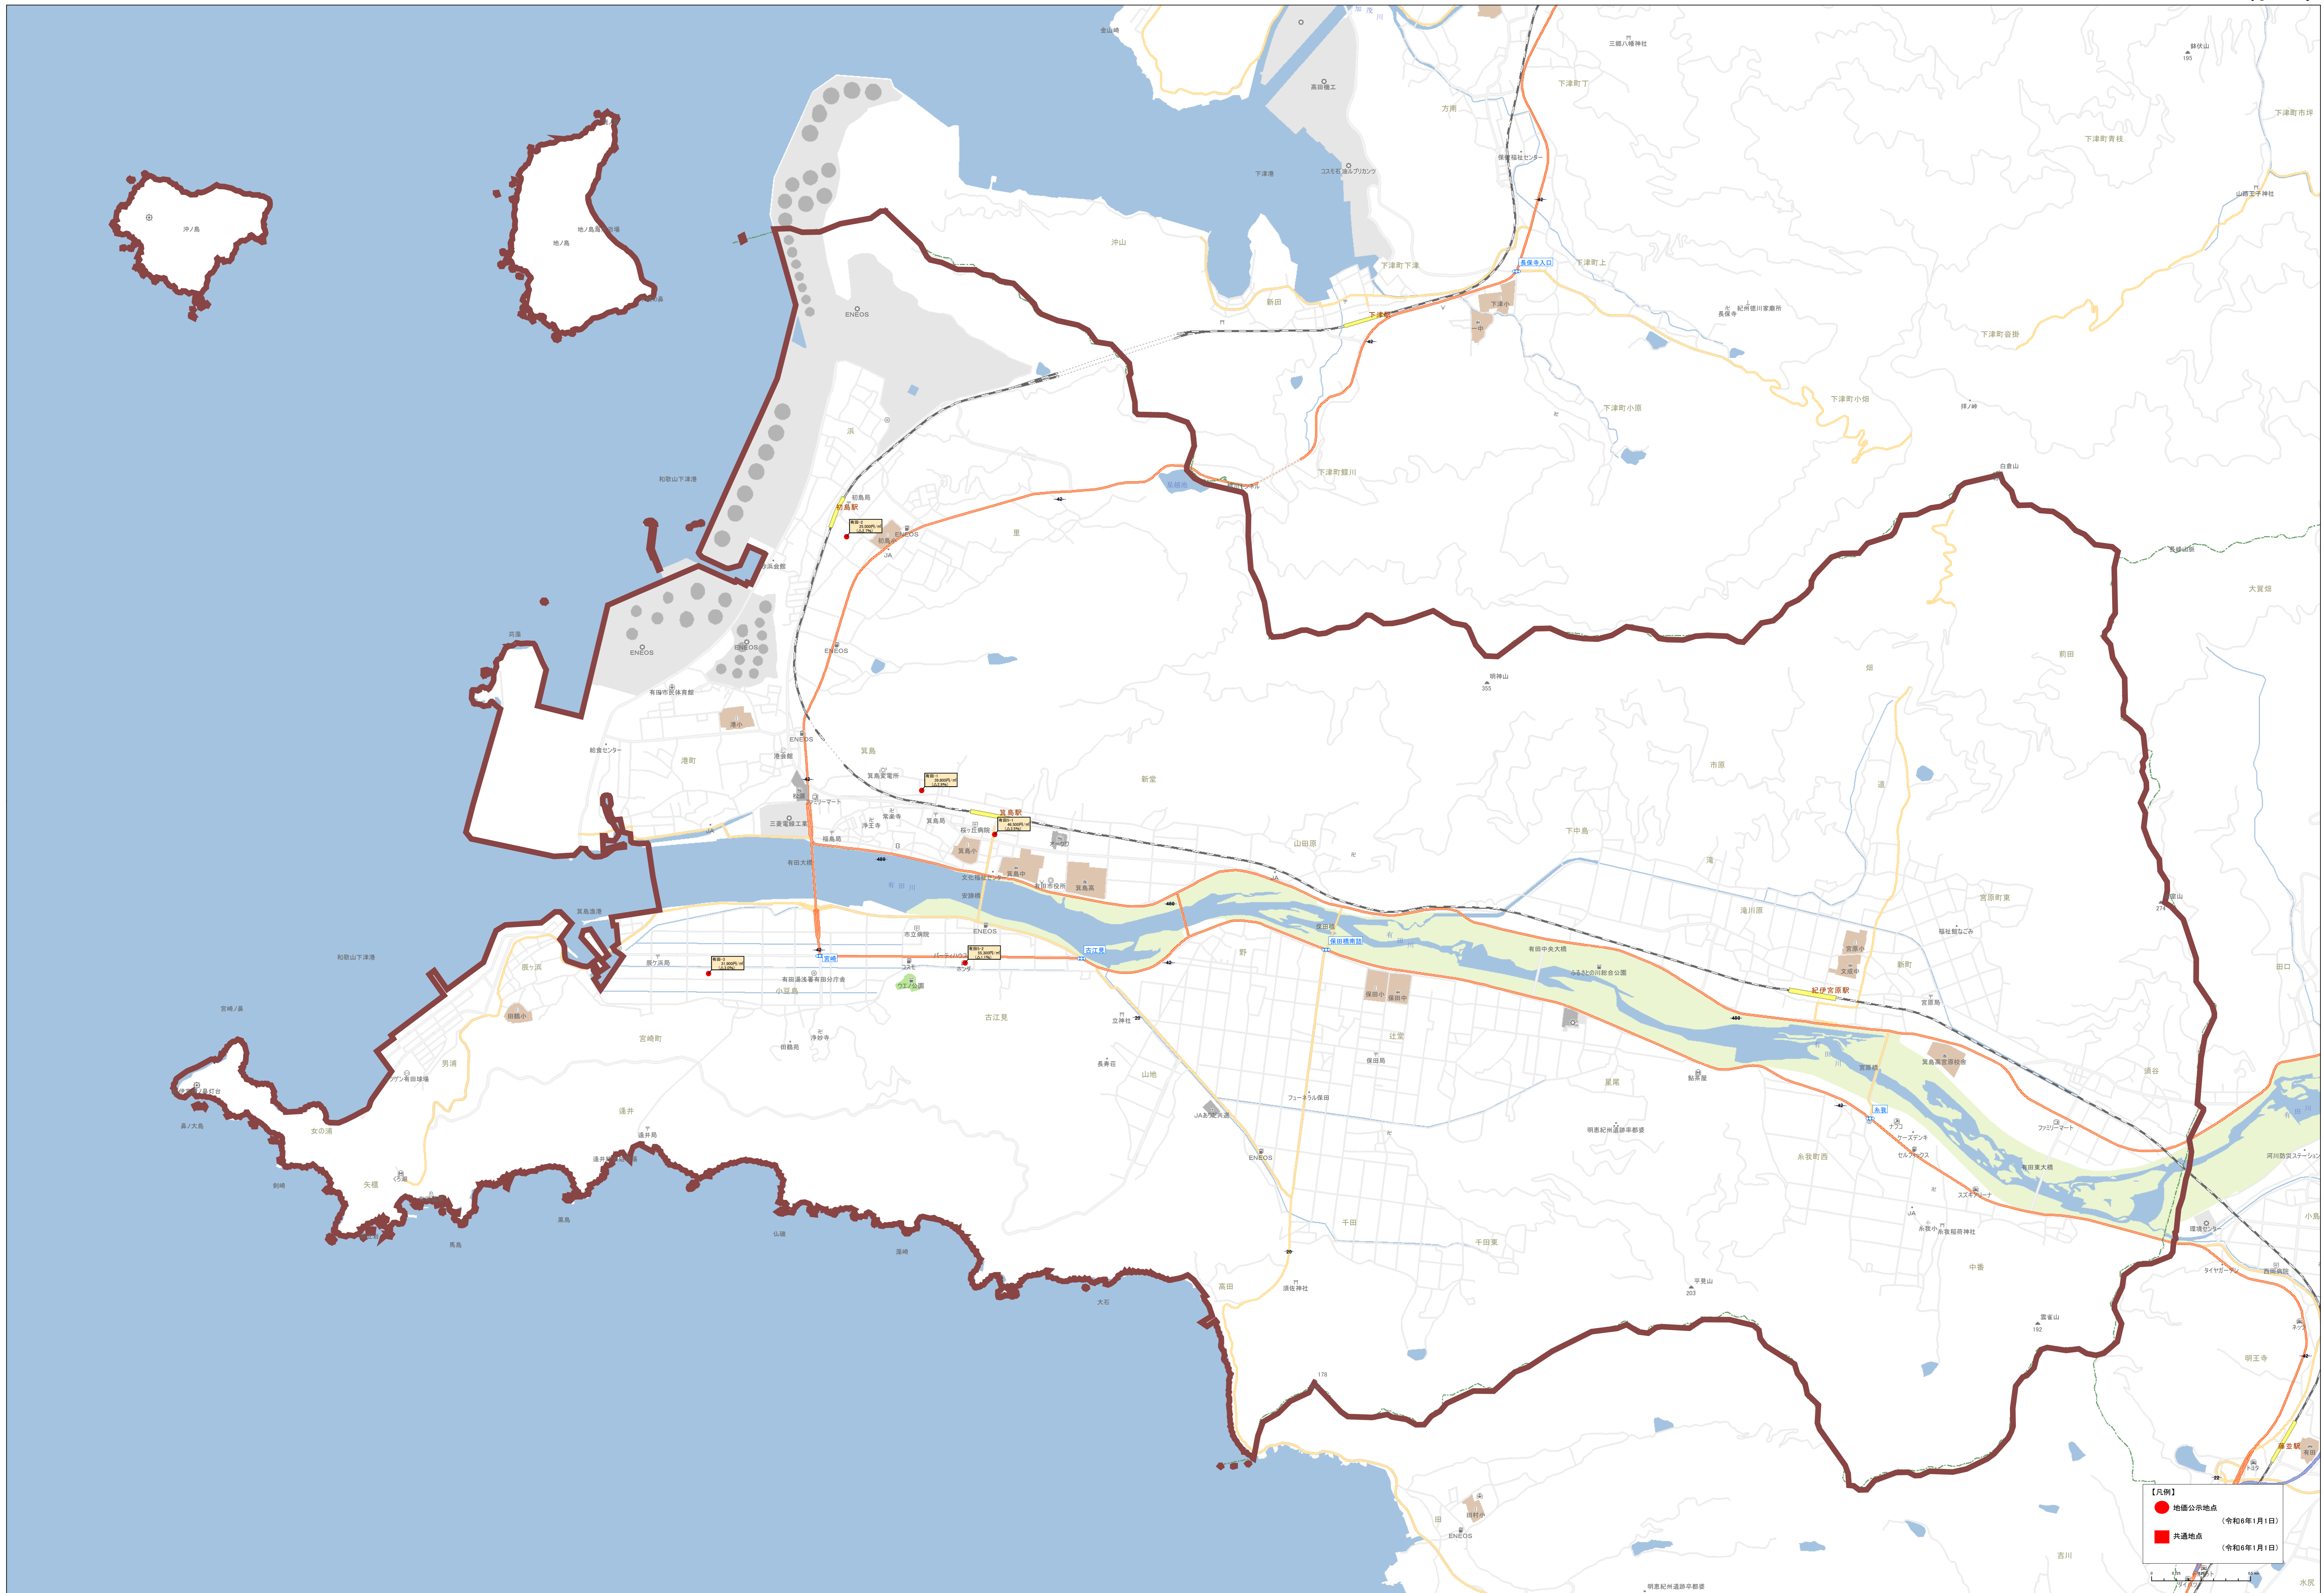

【凡例】
 ● 施設公示地点 (令和6年1月1日)
 ■ 共通地点 (令和6年1月1日)

【凡例】

- 地価公示地点 (令和6年1月1日)
- 共通地点 (令和6年1月1日)

【凡例】
 ● 地価公示地点 (令和6年1月1日)
 ■ 共通地点 (令和6年1月1日)

【凡例】
 ● 指定公示地点 (令和6年1月1日)
 ■ 共通地点 (令和6年1月1日)

【凡例】

- 地価公示地点 (令和6年1月1日)
- 共通地点 (令和6年1月1日)

【凡例】

- 地産公示地点 (令和6年1月1日)
- 共通地点 (令和6年1月1日)

0 100 200 300 400 500 600 700 800 900 1000

©PASCO ©INCORPORATED
 この図は、国土院の提供したデータに基づき作成されています。データの正確性を保証するものではありません。

【凡例】

- 地価公示地点 (令和6年1月1日)
- 共通地点 (令和6年1月1日)

【凡例】

- 地価公示地点 (令和6年1月1日)
- 共通地点 (令和6年1月1日)

【凡例】

- 地価公示地点 (令和6年1月1日)
- 共通地点 (令和6年1月1日)