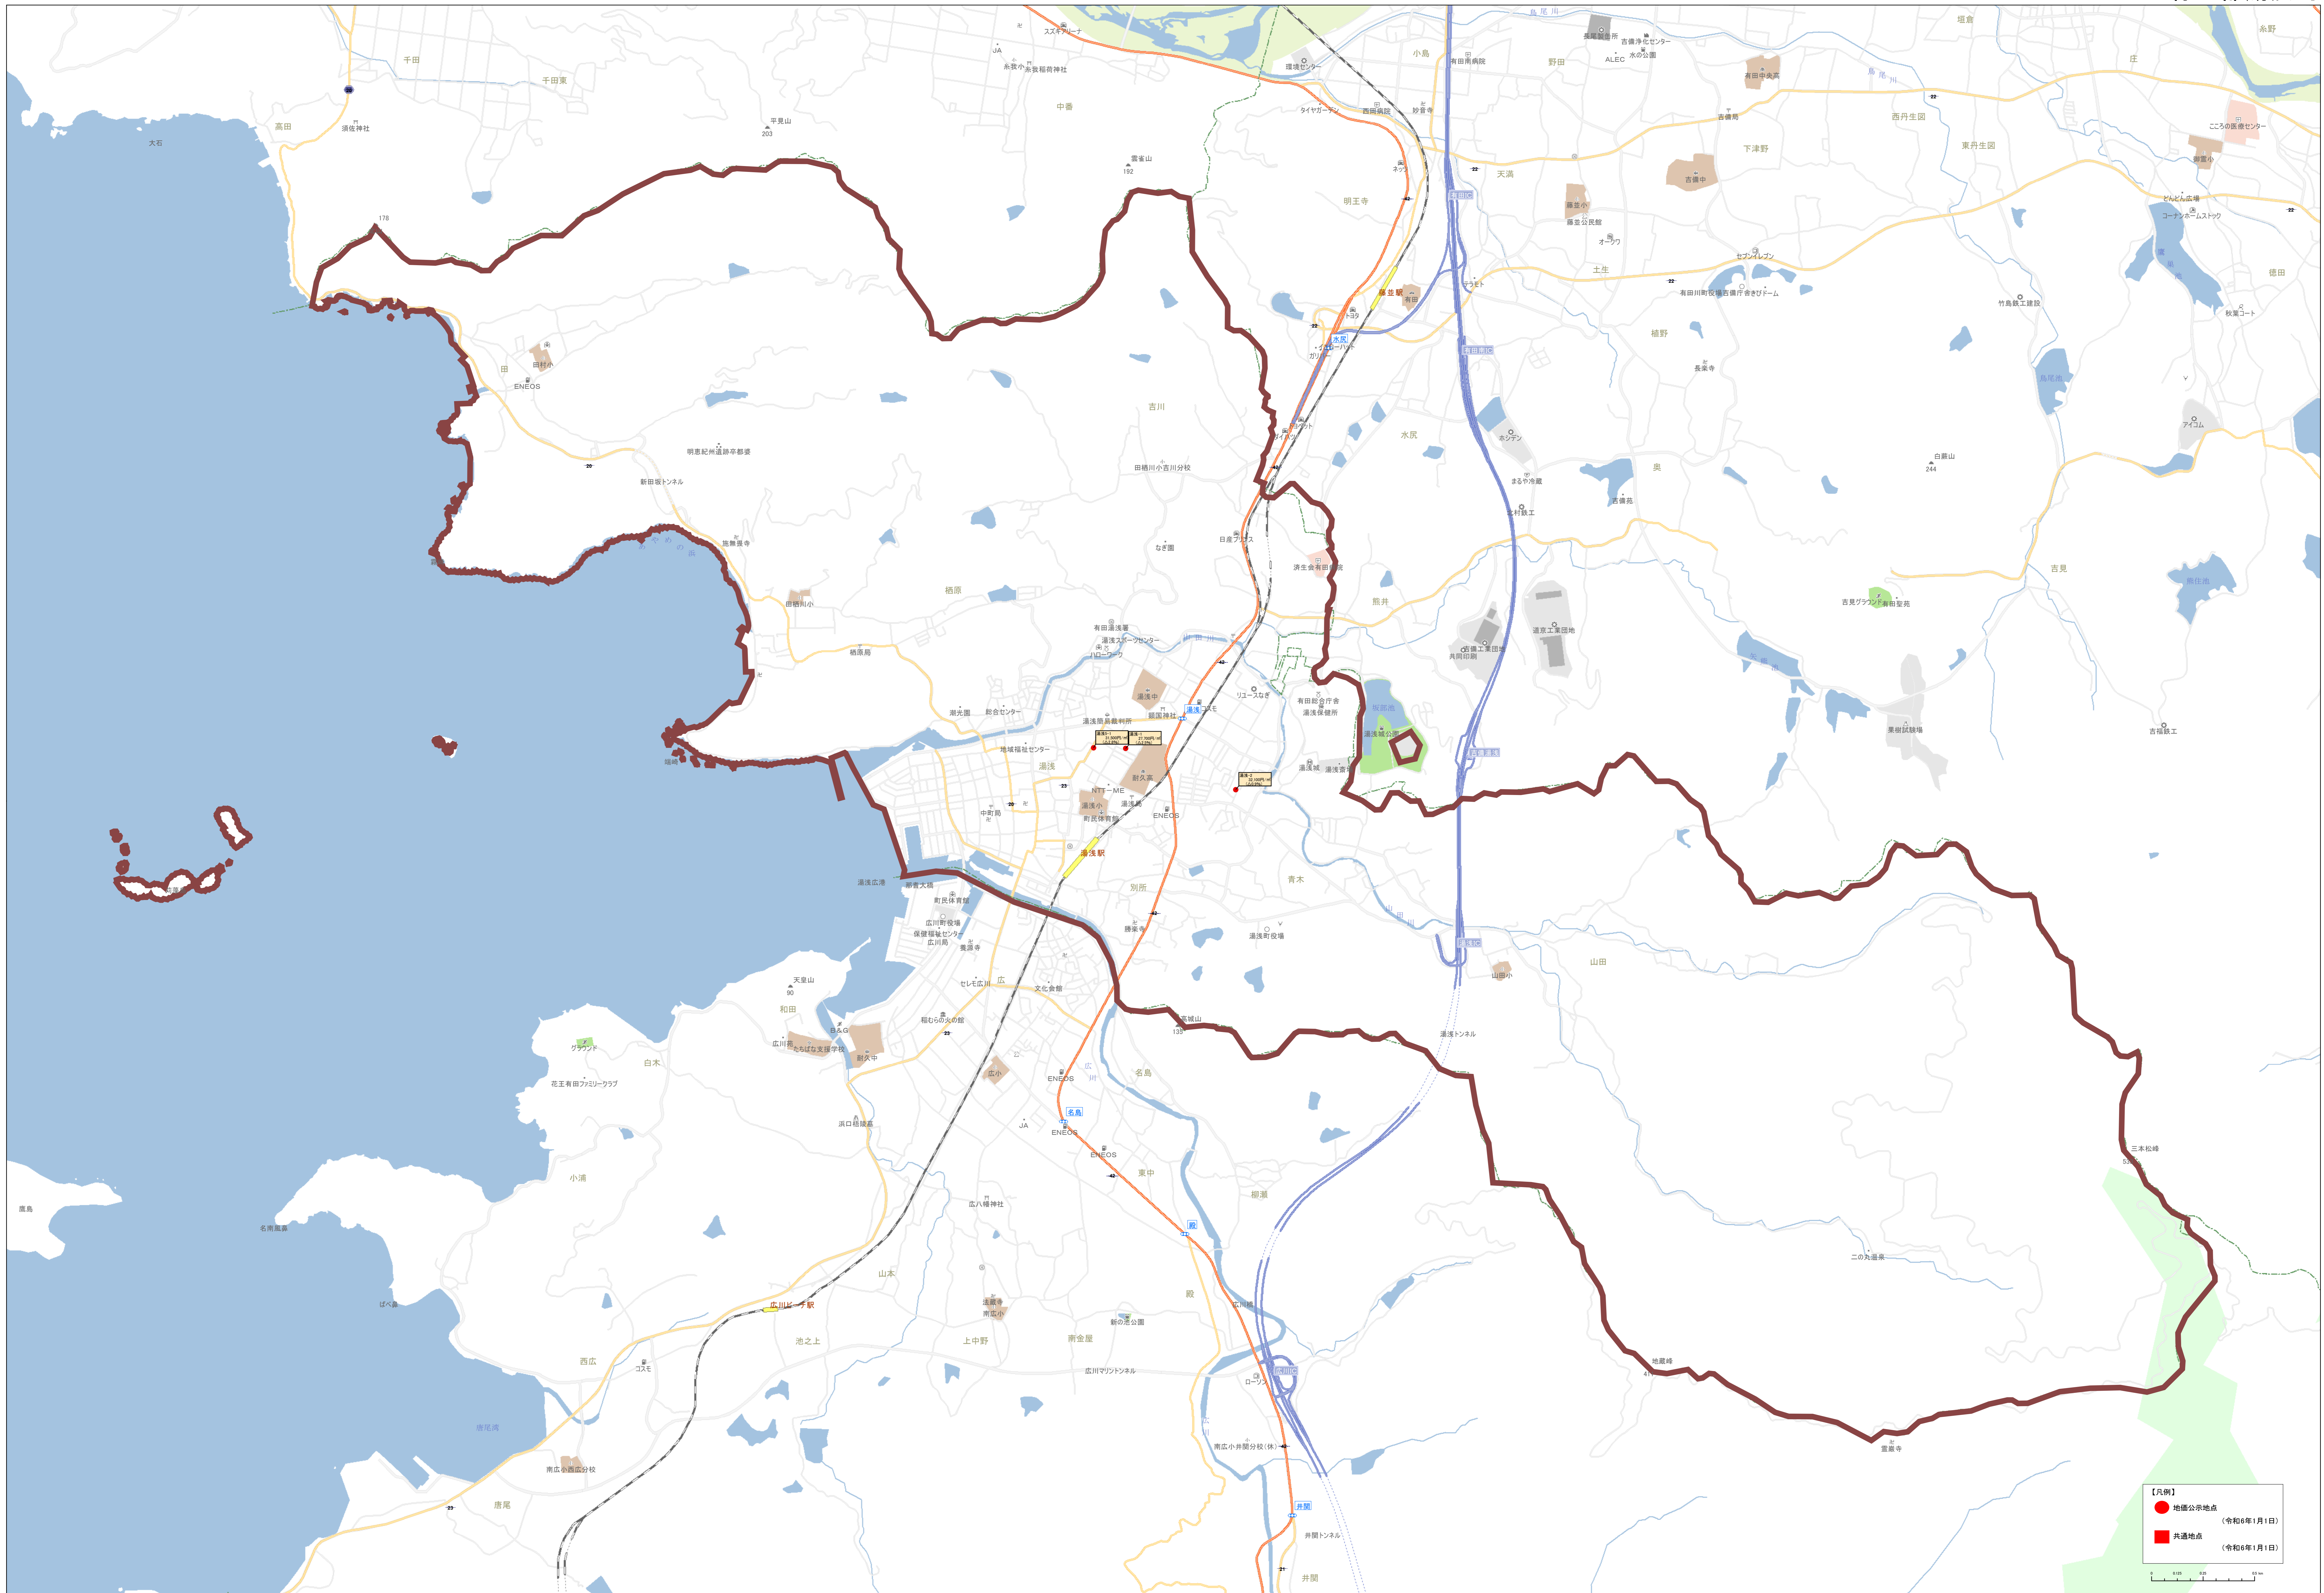

【凡例】
 ● 施設公示地点 (令和6年1月1日)
 ■ 共通地点 (令和6年1月1日)

【凡例】

- 地価公示地点 (令和6年1月1日)
- 共通地点 (令和6年1月1日)

【凡例】
 ● 地価公示地点 (令和6年1月1日)
 ■ 共通地点 (令和6年1月1日)

【凡例】
 ● 指定公示地点 (令和6年1月1日)
 ■ 共通地点 (令和6年1月1日)

【凡例】

- 地価公示地点 (令和6年1月1日)
- 共通地点 (令和6年1月1日)

【凡例】

- 地産公示地点 (令和6年1月1日)
- 共通地点 (令和6年1月1日)

0 100 200 300 400 500 600 700 800 900 1000

©PASCO ©INCORPORATED
 この図は、国土院の提供したデータに基づき作成されています。データの正確性を保証するものではありません。

【凡例】

- 地価公示地点 (令和6年1月1日)
- 共通地点 (令和6年1月1日)

【凡例】

- 地価公示地点 (令和6年1月1日)
- 共通地点 (令和6年1月1日)

【凡例】

- 地価公示地点 (令和6年1月1日)
- 共通地点 (令和6年1月1日)