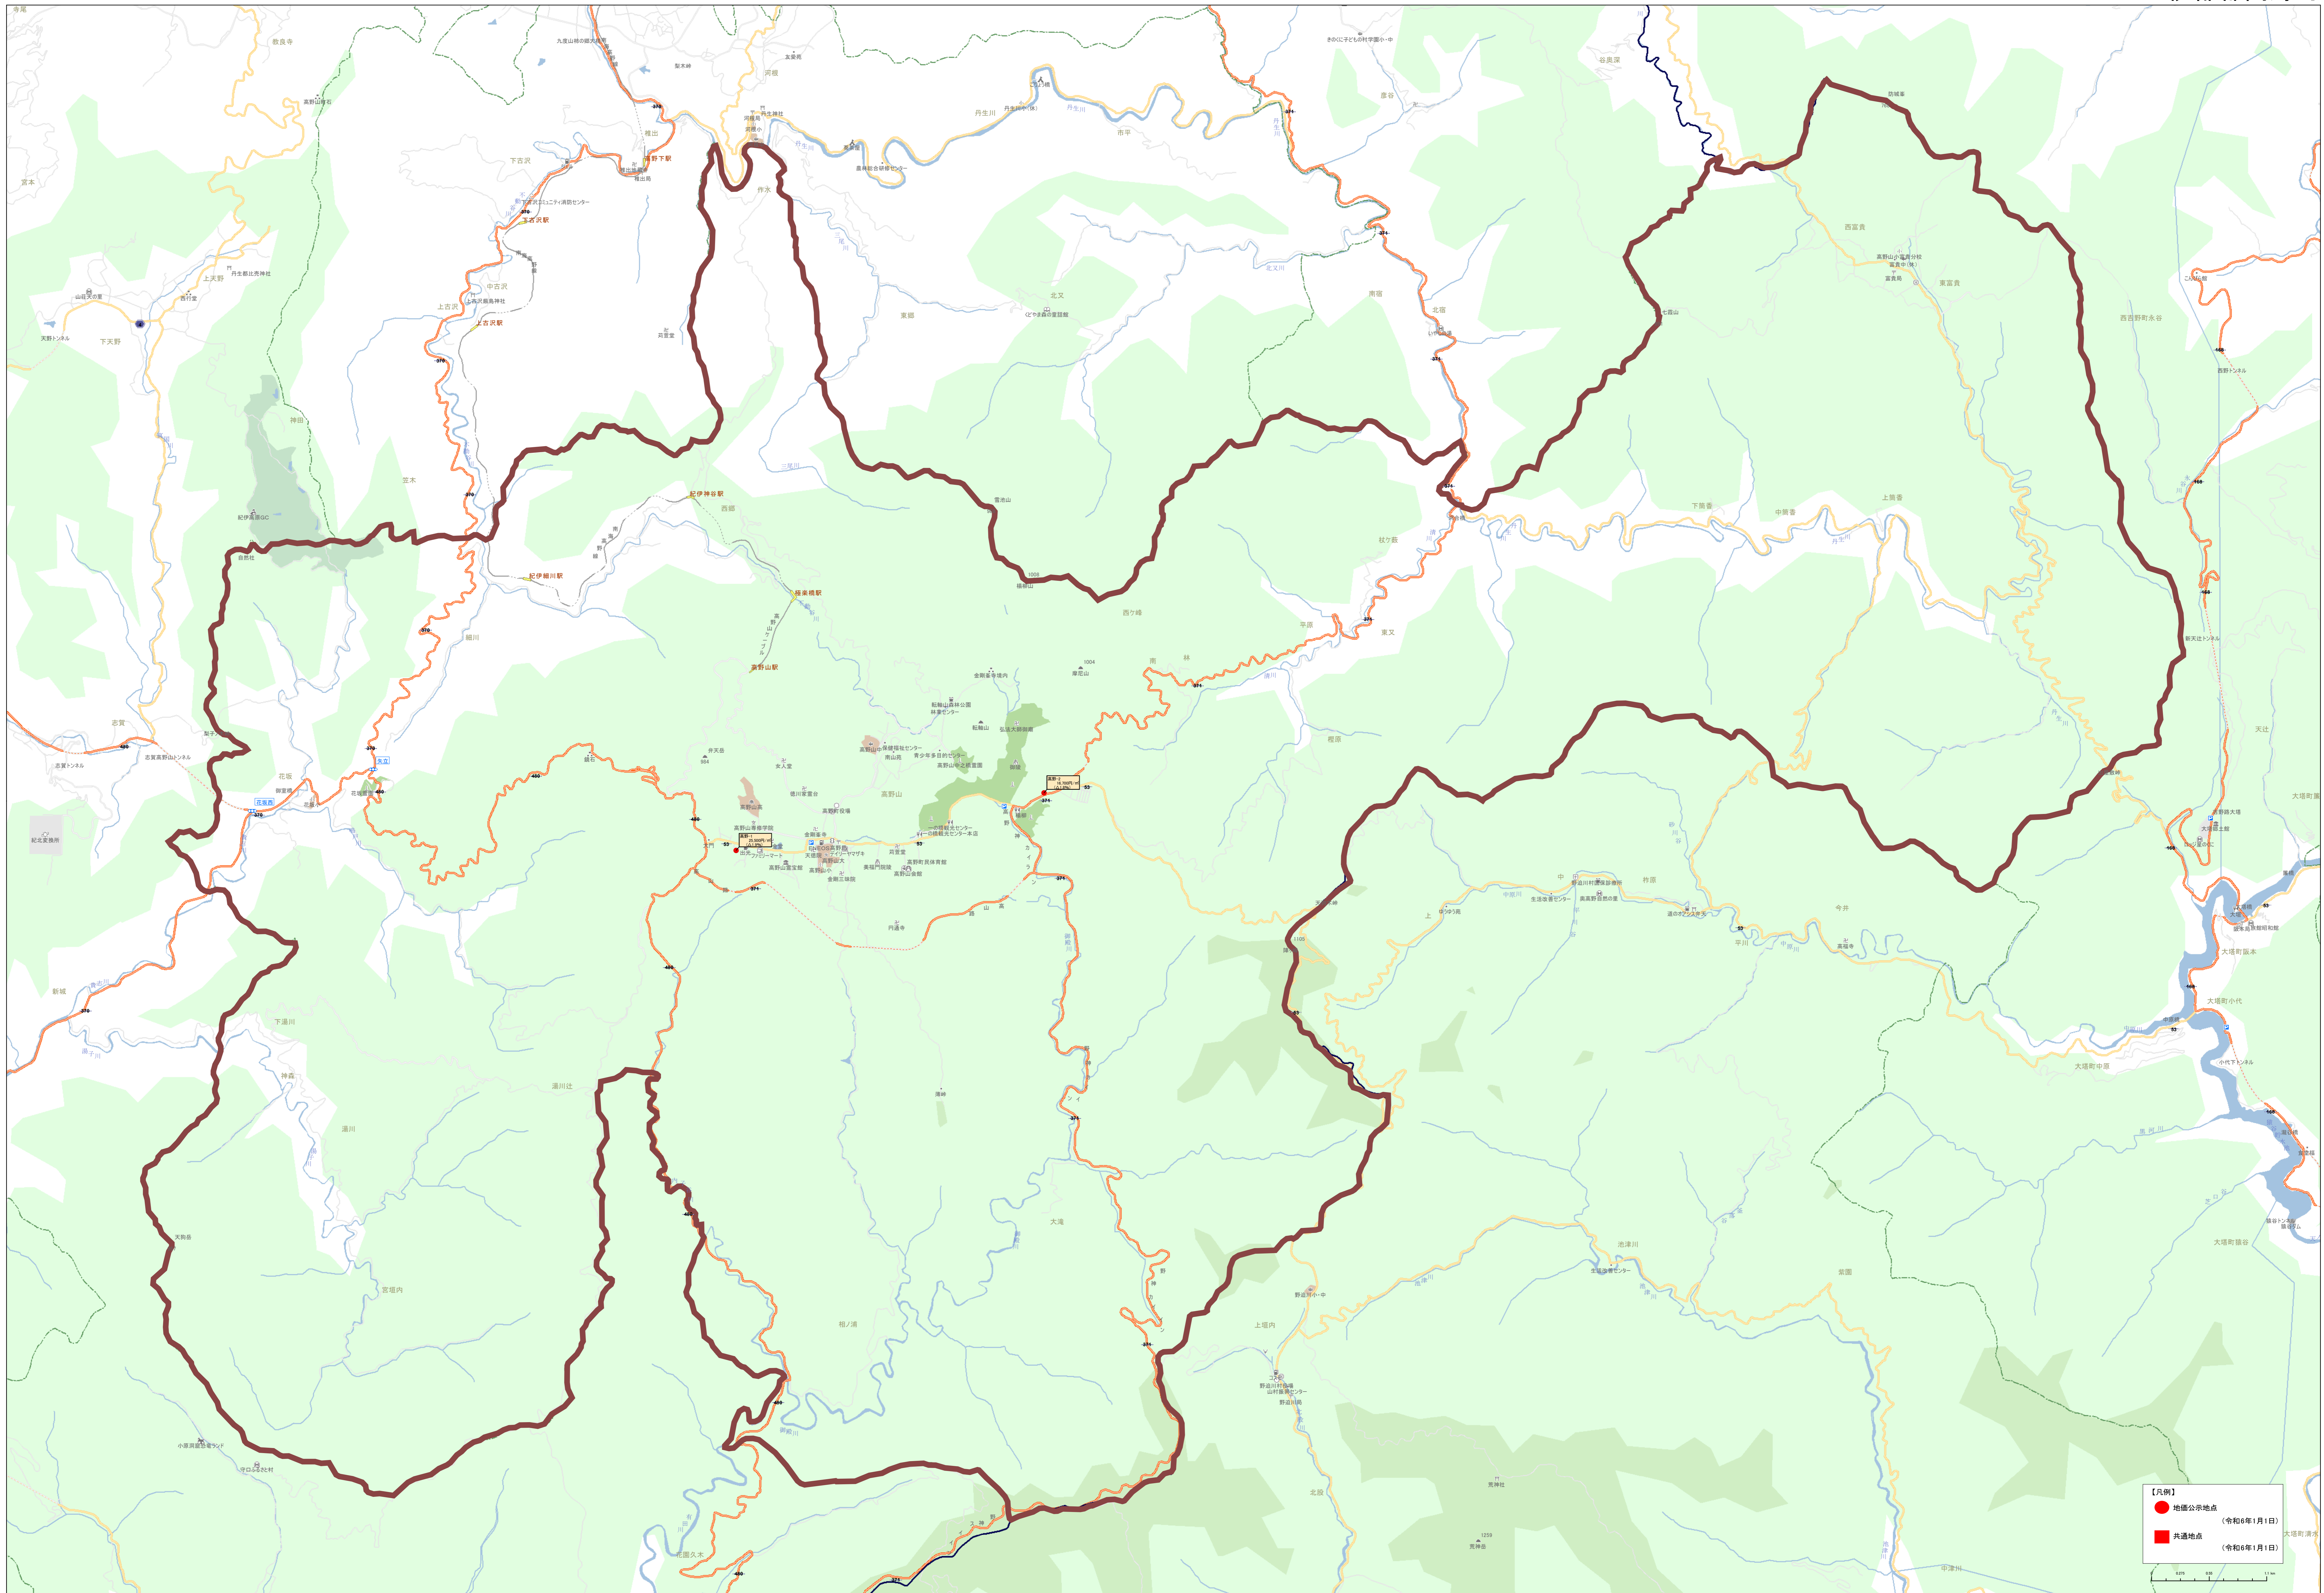

【凡例】
 ● 施設公示地点 (令和6年1月1日)
 ■ 共通地点 (令和6年1月1日)

【凡例】

- 地価公示地点 (令和6年1月1日)
- 共通地点 (令和6年1月1日)

【凡例】
 ● 地価公示地点 (令和6年1月1日)
 ■ 共通地点 (令和6年1月1日)

【凡例】
 ● 指定公示地点 (令和6年1月1日)
 ■ 共通地点 (令和6年1月1日)

【凡例】

- 地価公示地点 (令和6年1月1日)
- 共通地点 (令和6年1月1日)

【凡例】

- 地産公示地点 (令和6年1月1日)
- 共通地点 (令和6年1月1日)

0 100 200 300 400 500 600 700 800 900 1000

©PASCO ©INCORPORATED
 この図は、国土院の提供したデータに基づき作成されています。データの正確性を保証するものではありません。

【凡例】

- 地価公示地点 (令和6年1月1日)
- 共通地点 (令和6年1月1日)

【凡例】

- 地価公示地点 (令和6年1月1日)
- 共通地点 (令和6年1月1日)

【凡例】

- 地価公示地点 (令和6年1月1日)
- 共通地点 (令和6年1月1日)