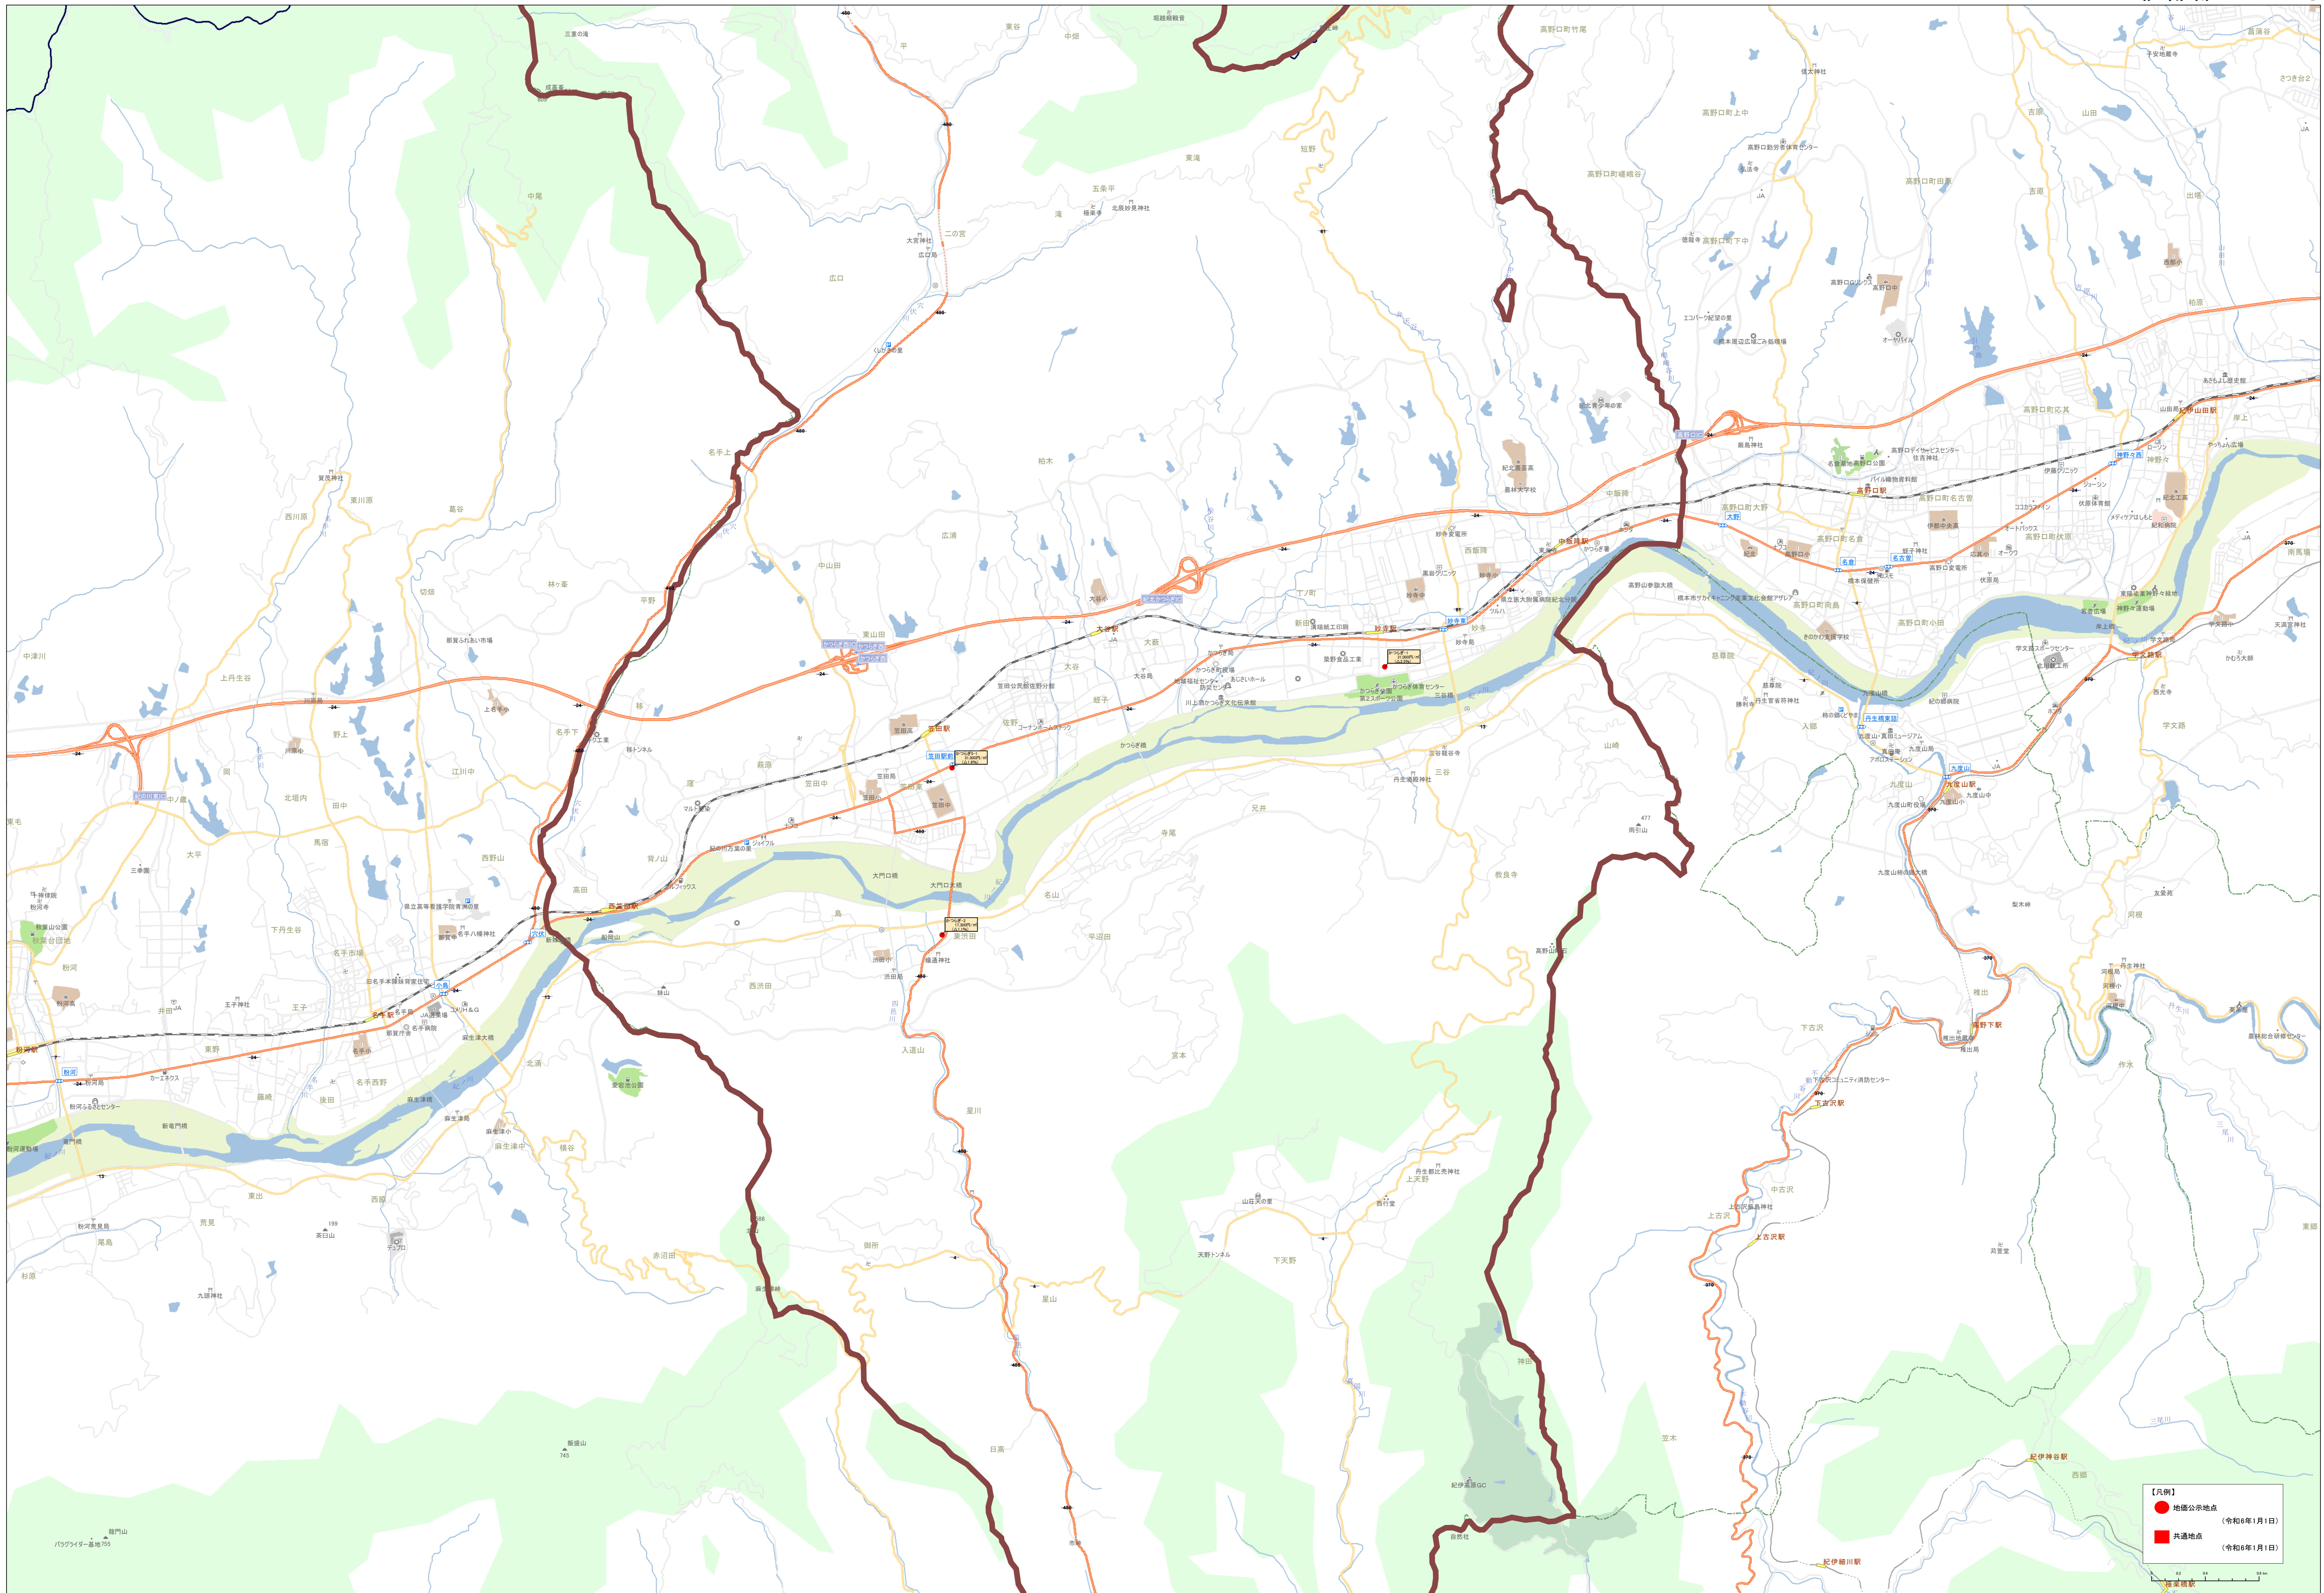

【凡例】
 ● 施設公示地点 (令和6年1月1日)
 ■ 共通地点 (令和6年1月1日)

【凡例】

- 地価公示地点 (令和6年1月1日)
- 共通地点 (令和6年1月1日)

【凡例】
 ● 地価公示地点 (令和6年1月1日)
 ■ 共通地点 (令和6年1月1日)

【凡例】
 ● 指定公示地点 (令和6年1月1日)
 ■ 共通地点 (令和6年1月1日)

【凡例】

- 地価公示地点 (令和6年1月1日)
- 共通地点 (令和6年1月1日)

【凡例】

- 地産公示地点 (令和6年1月1日)
- 共通地点 (令和6年1月1日)

0 100 200 300 400 500 600 700 800 900 1000

©PASCO ©INCORPORATED
 この図は、国土院の提供したデータに基づき作成されています。データの正確性を保証するものではありません。

【凡例】

- 地価公示地点 (令和6年1月1日)
- 共通地点 (令和6年1月1日)

【凡例】

- 地価公示地点 (令和6年1月1日)
- 共通地点 (令和6年1月1日)

【凡例】

- 地価公示地点 (令和6年1月1日)
- 共通地点 (令和6年1月1日)