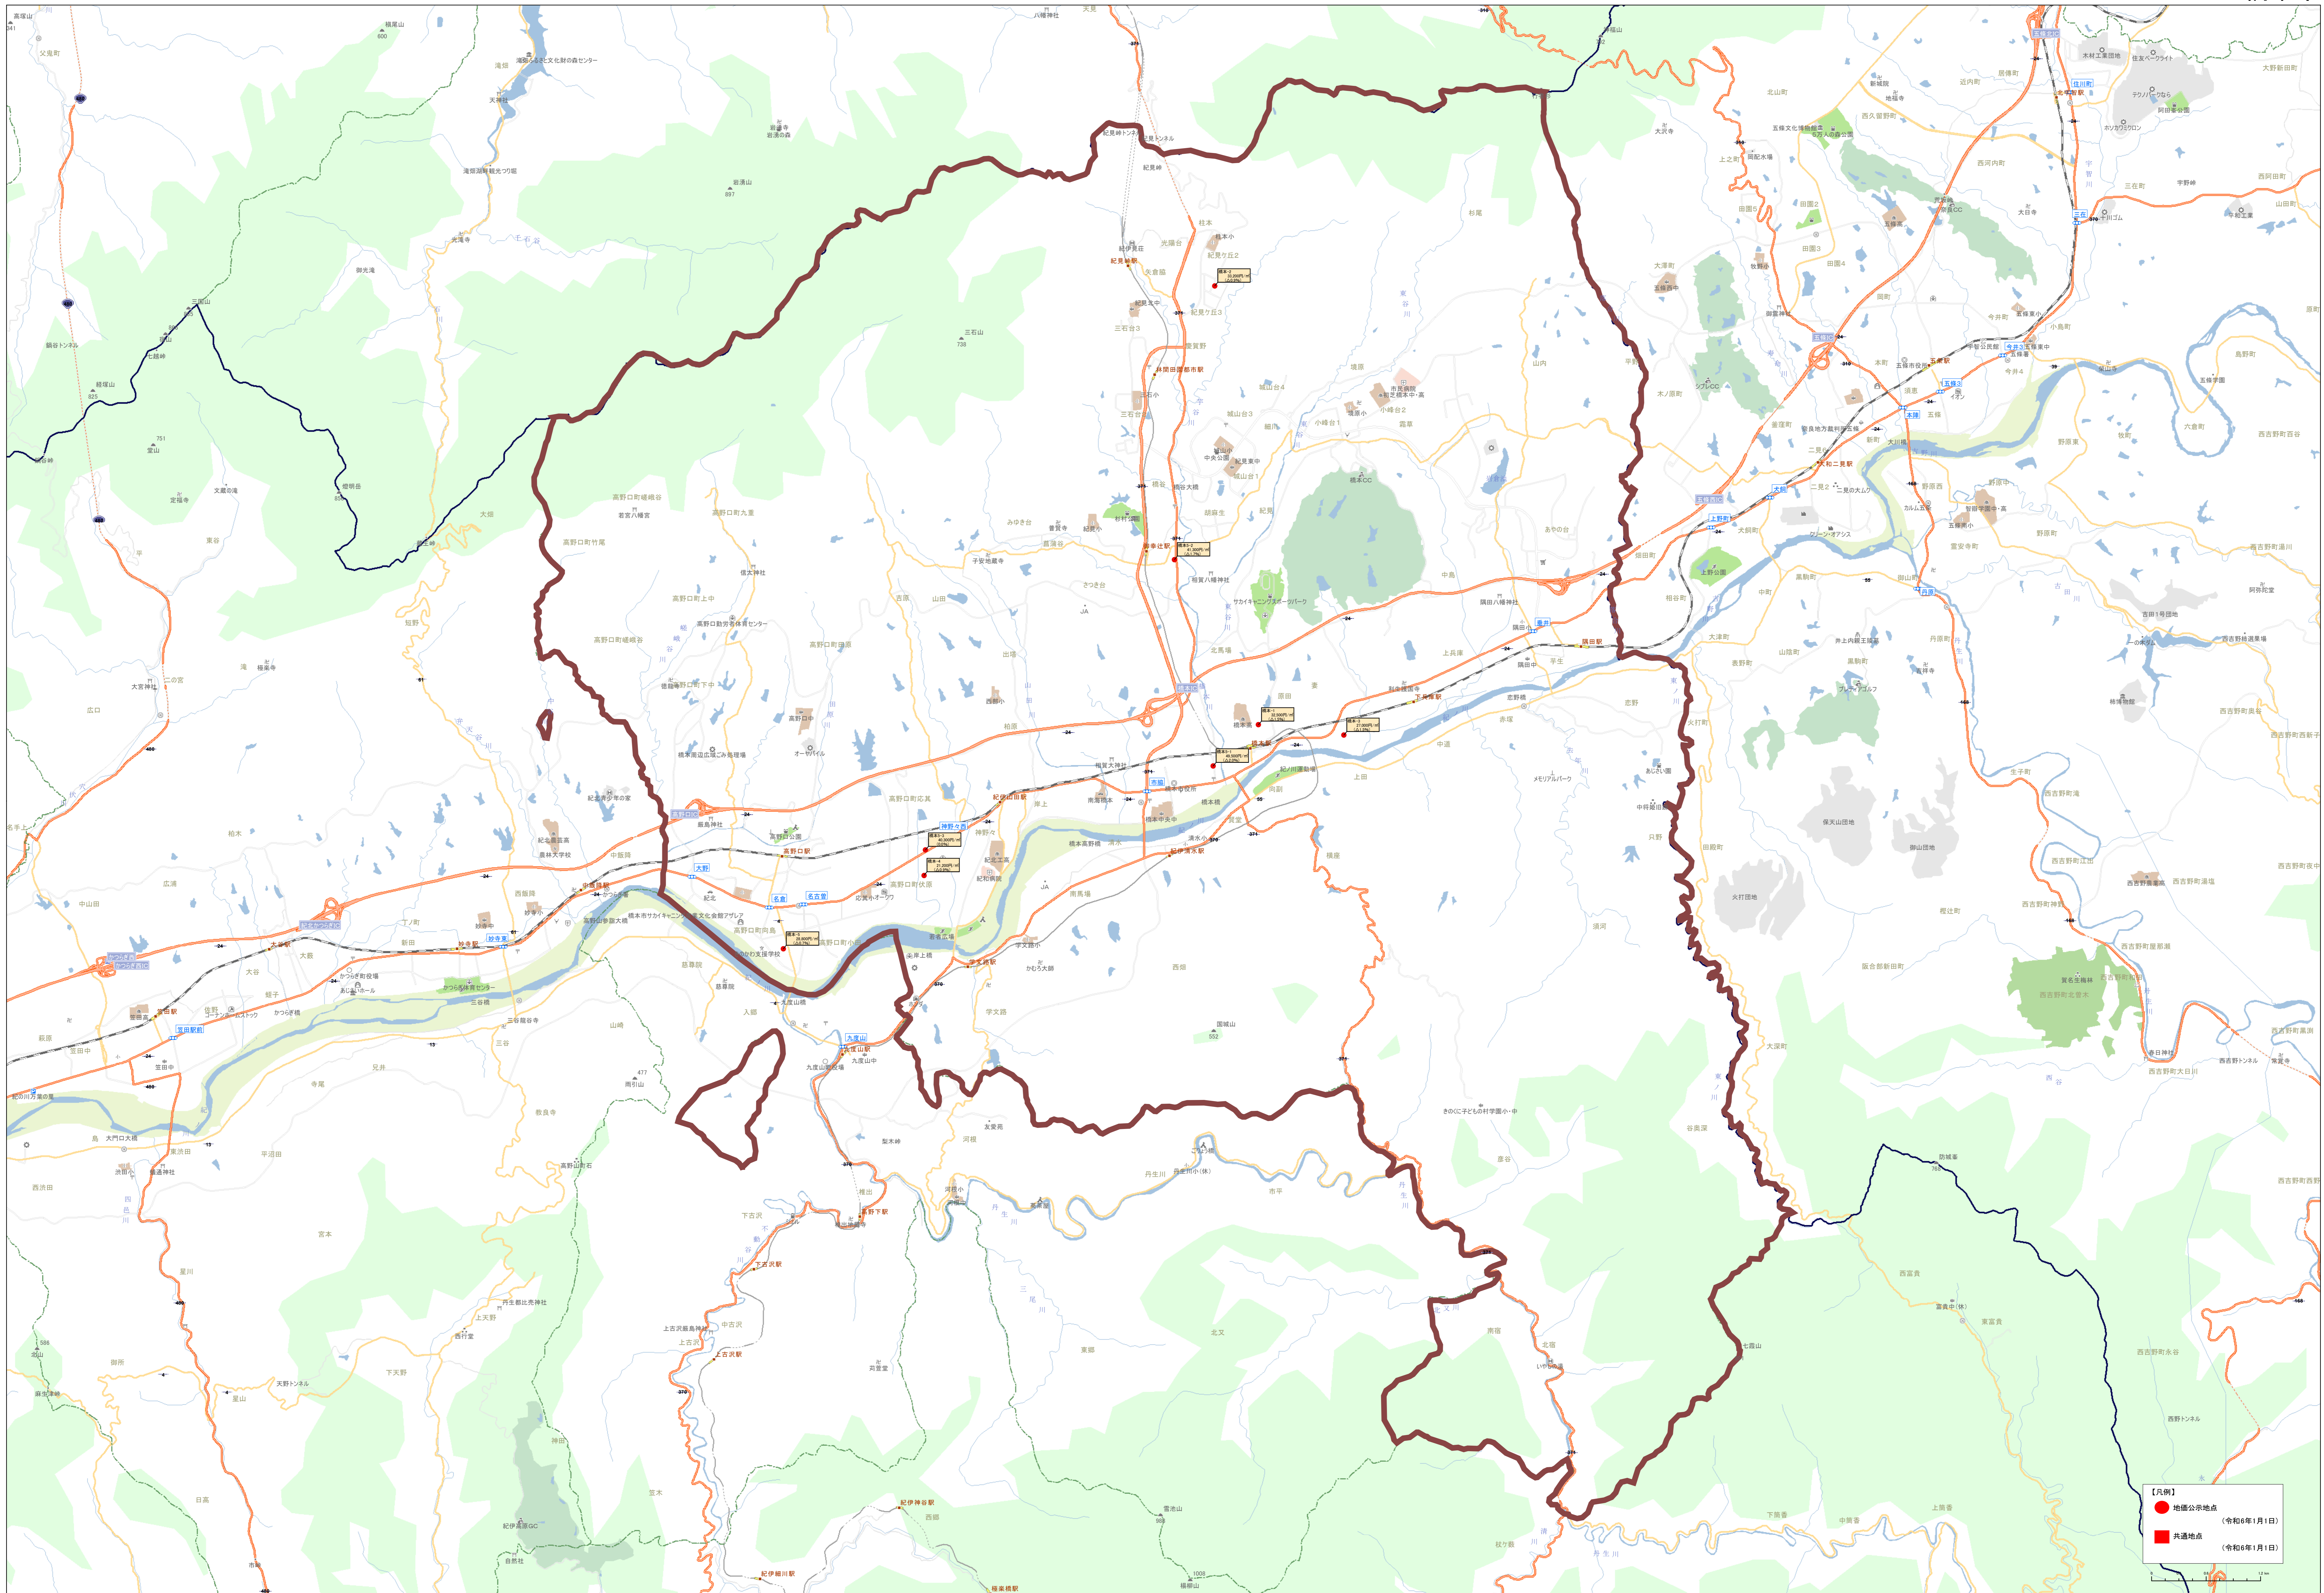

【凡例】
 ● 施設公示地点 (令和6年1月1日)
 ■ 共通地点 (令和6年1月1日)

【凡例】

- 地価公示地点 (令和6年1月1日)
- 共通地点 (令和6年1月1日)

【凡例】
 ● 地価公示地点 (令和6年1月1日)
 ■ 共通地点 (令和6年1月1日)

【凡例】
 ● 指定公示地点 (令和6年1月1日)
 ■ 共通地点 (令和6年1月1日)

【凡例】

- 地価公示地点 (令和6年1月1日)
- 共通地点 (令和6年1月1日)

【凡例】

- 地産公示地点 (令和6年1月1日)
- 共通地点 (令和6年1月1日)

0 100 200 300 400 500 600 700 800 900 1000

©PASCO ©INCORPORATED
 この図は、国土院の提供したデータに基づき作成されています。データの正確性を保証するものではありません。

【凡例】

- 地価公示地点 (令和6年1月1日)
- 共通地点 (令和6年1月1日)

【凡例】

- 地価公示地点 (令和6年1月1日)
- 共通地点 (令和6年1月1日)

【凡例】

- 地価公示地点 (令和6年1月1日)
- 共通地点 (令和6年1月1日)