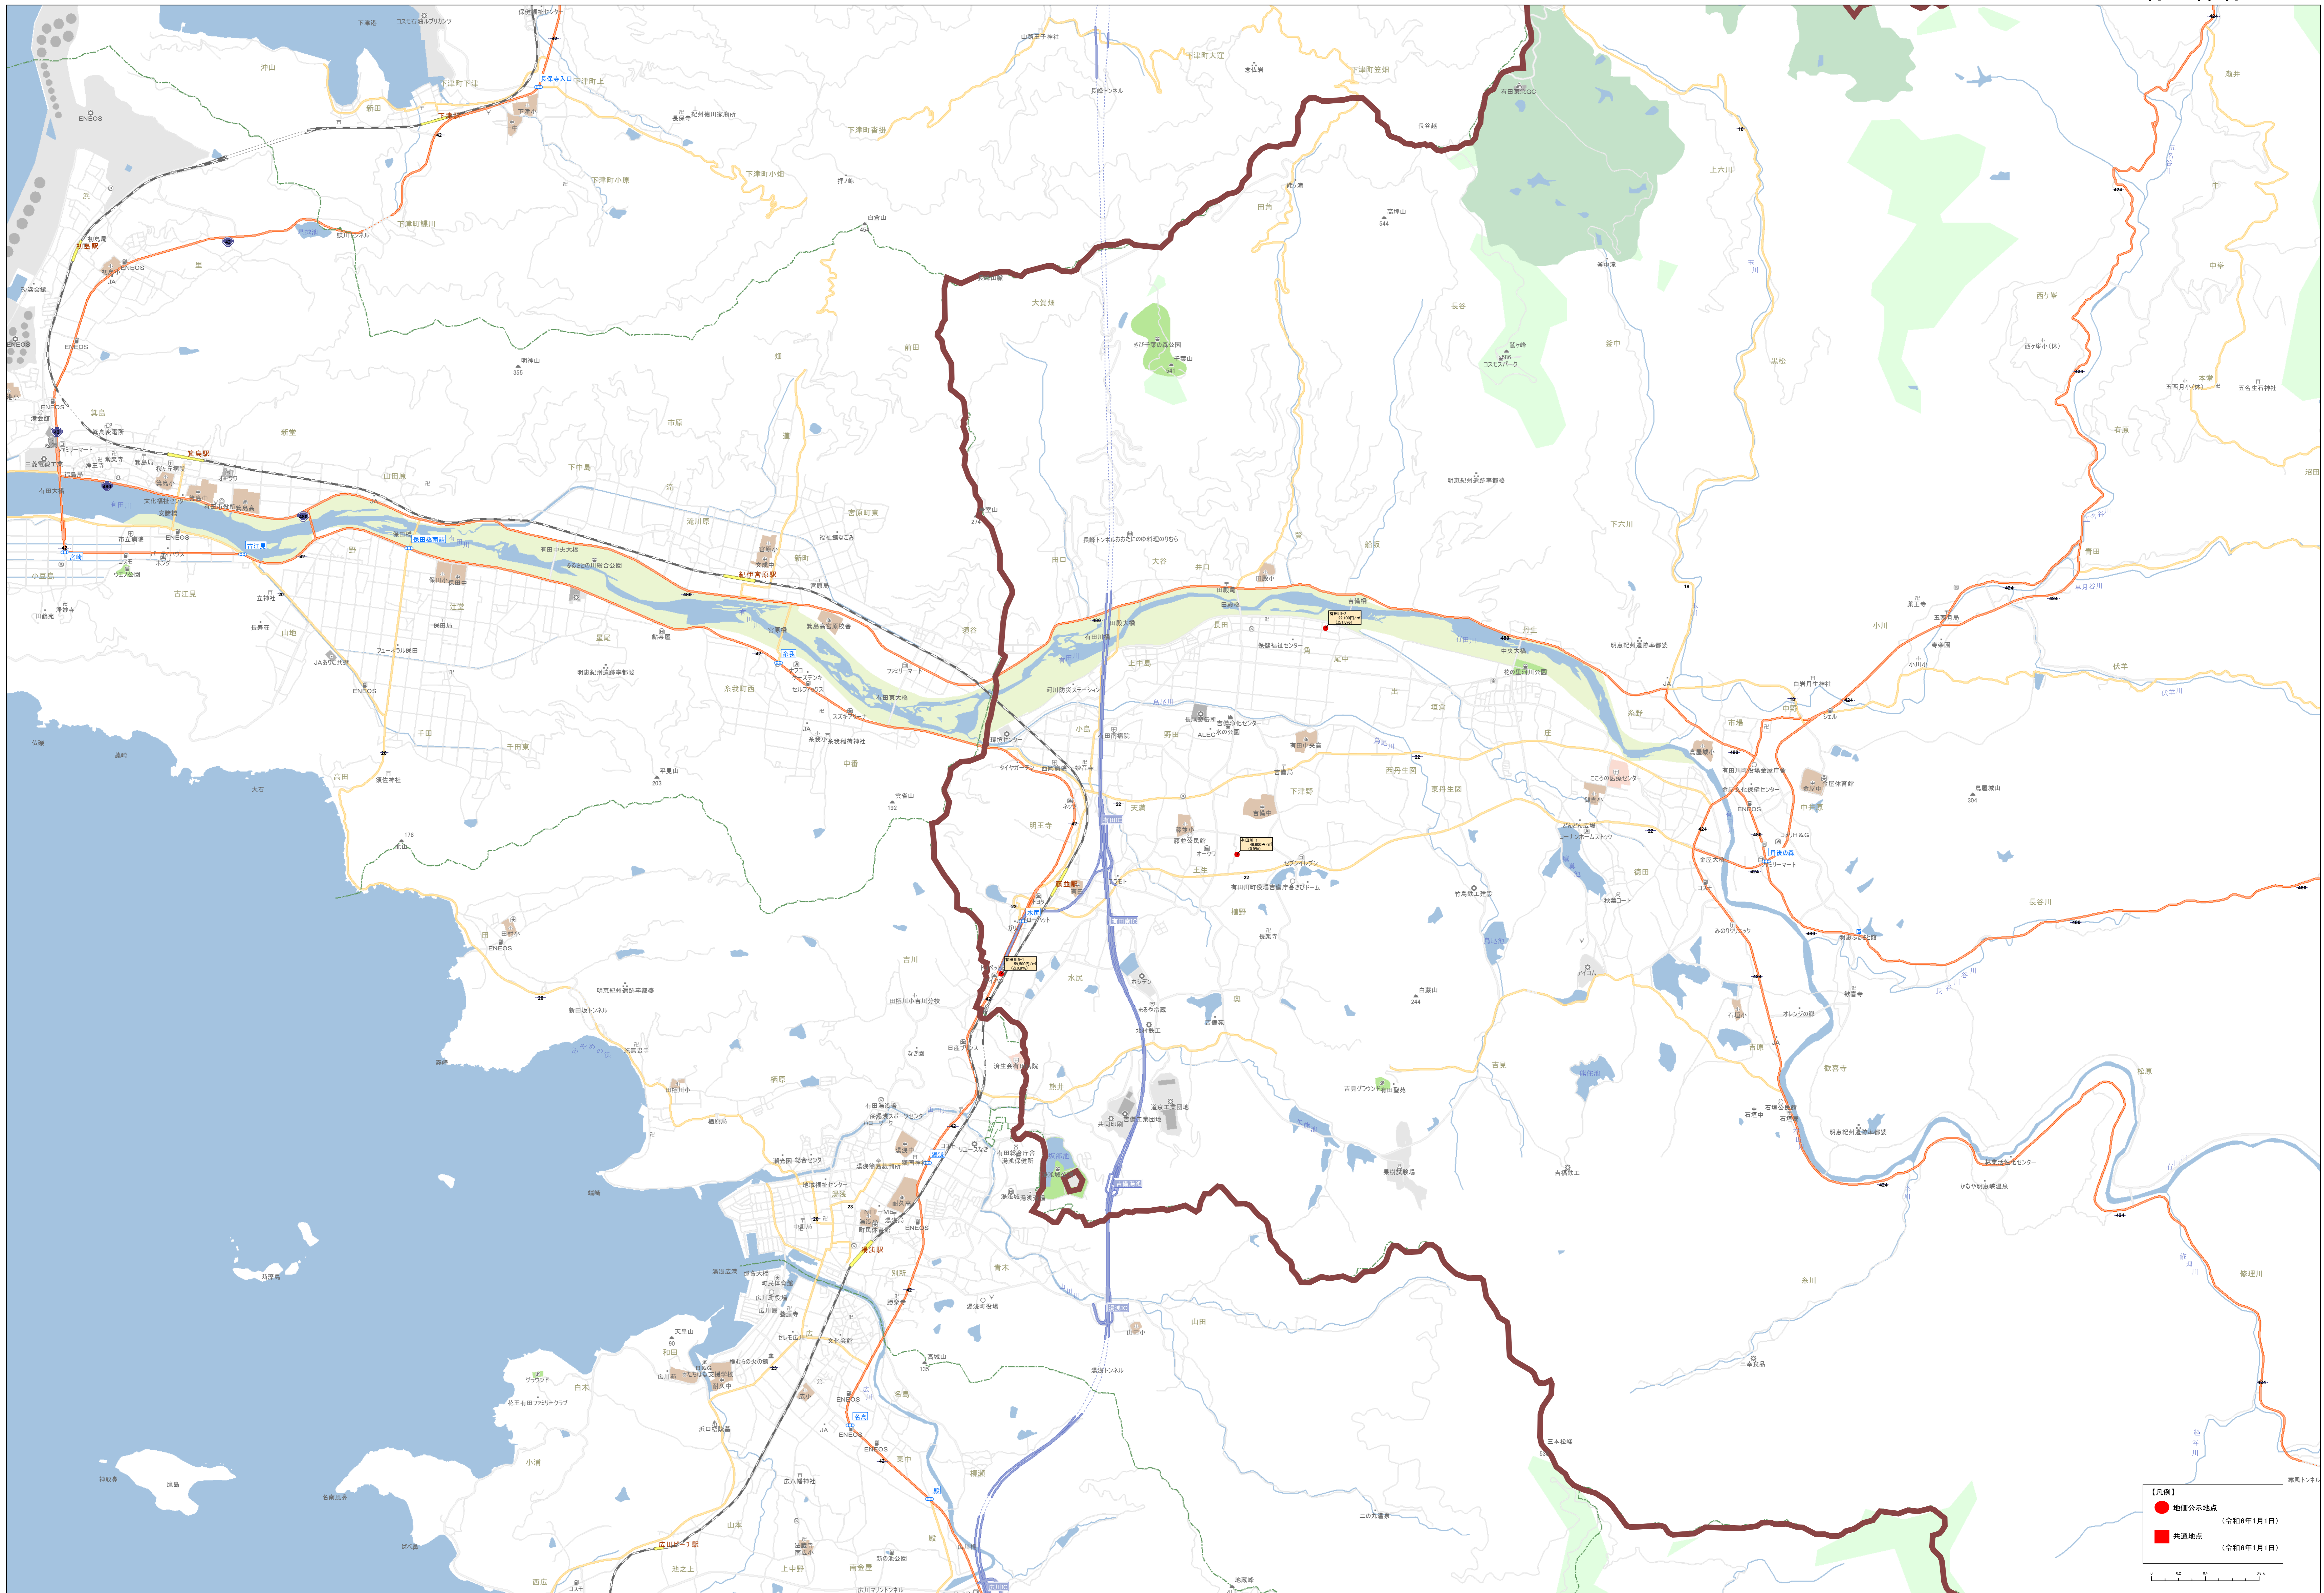

【凡例】
 ● 施設公示地点 (令和6年1月1日)
 ■ 共通地点 (令和6年1月1日)

【凡例】

- 地価公示地点 (令和6年1月1日)
- 共通地点 (令和6年1月1日)

【凡例】
 ● 地価公示地点 (令和6年1月1日)
 ■ 共通地点 (令和6年1月1日)

【凡例】
 ● 指定公示地点 (令和6年1月1日)
 ■ 共通地点 (令和6年1月1日)

【凡例】

- 地価公示地点 (令和6年1月1日)
- 共通地点 (令和6年1月1日)

【凡例】

- 地産公示地点 (令和6年1月1日)
- 共通地点 (令和6年1月1日)

0 100 200 300 400 500 600 700 800 900 1000

©PASCO ©INCORPORATED
 この図は、国土院の提供したデータに基づき作成されています。データの正確性を保証するものではありません。

【凡例】

- 地価公示地点 (令和6年1月1日)
- 共通地点 (令和6年1月1日)

【凡例】

- 地価公示地点 (令和6年1月1日)
- 共通地点 (令和6年1月1日)

【凡例】

- 地価公示地点 (令和6年1月1日)
- 共通地点 (令和6年1月1日)