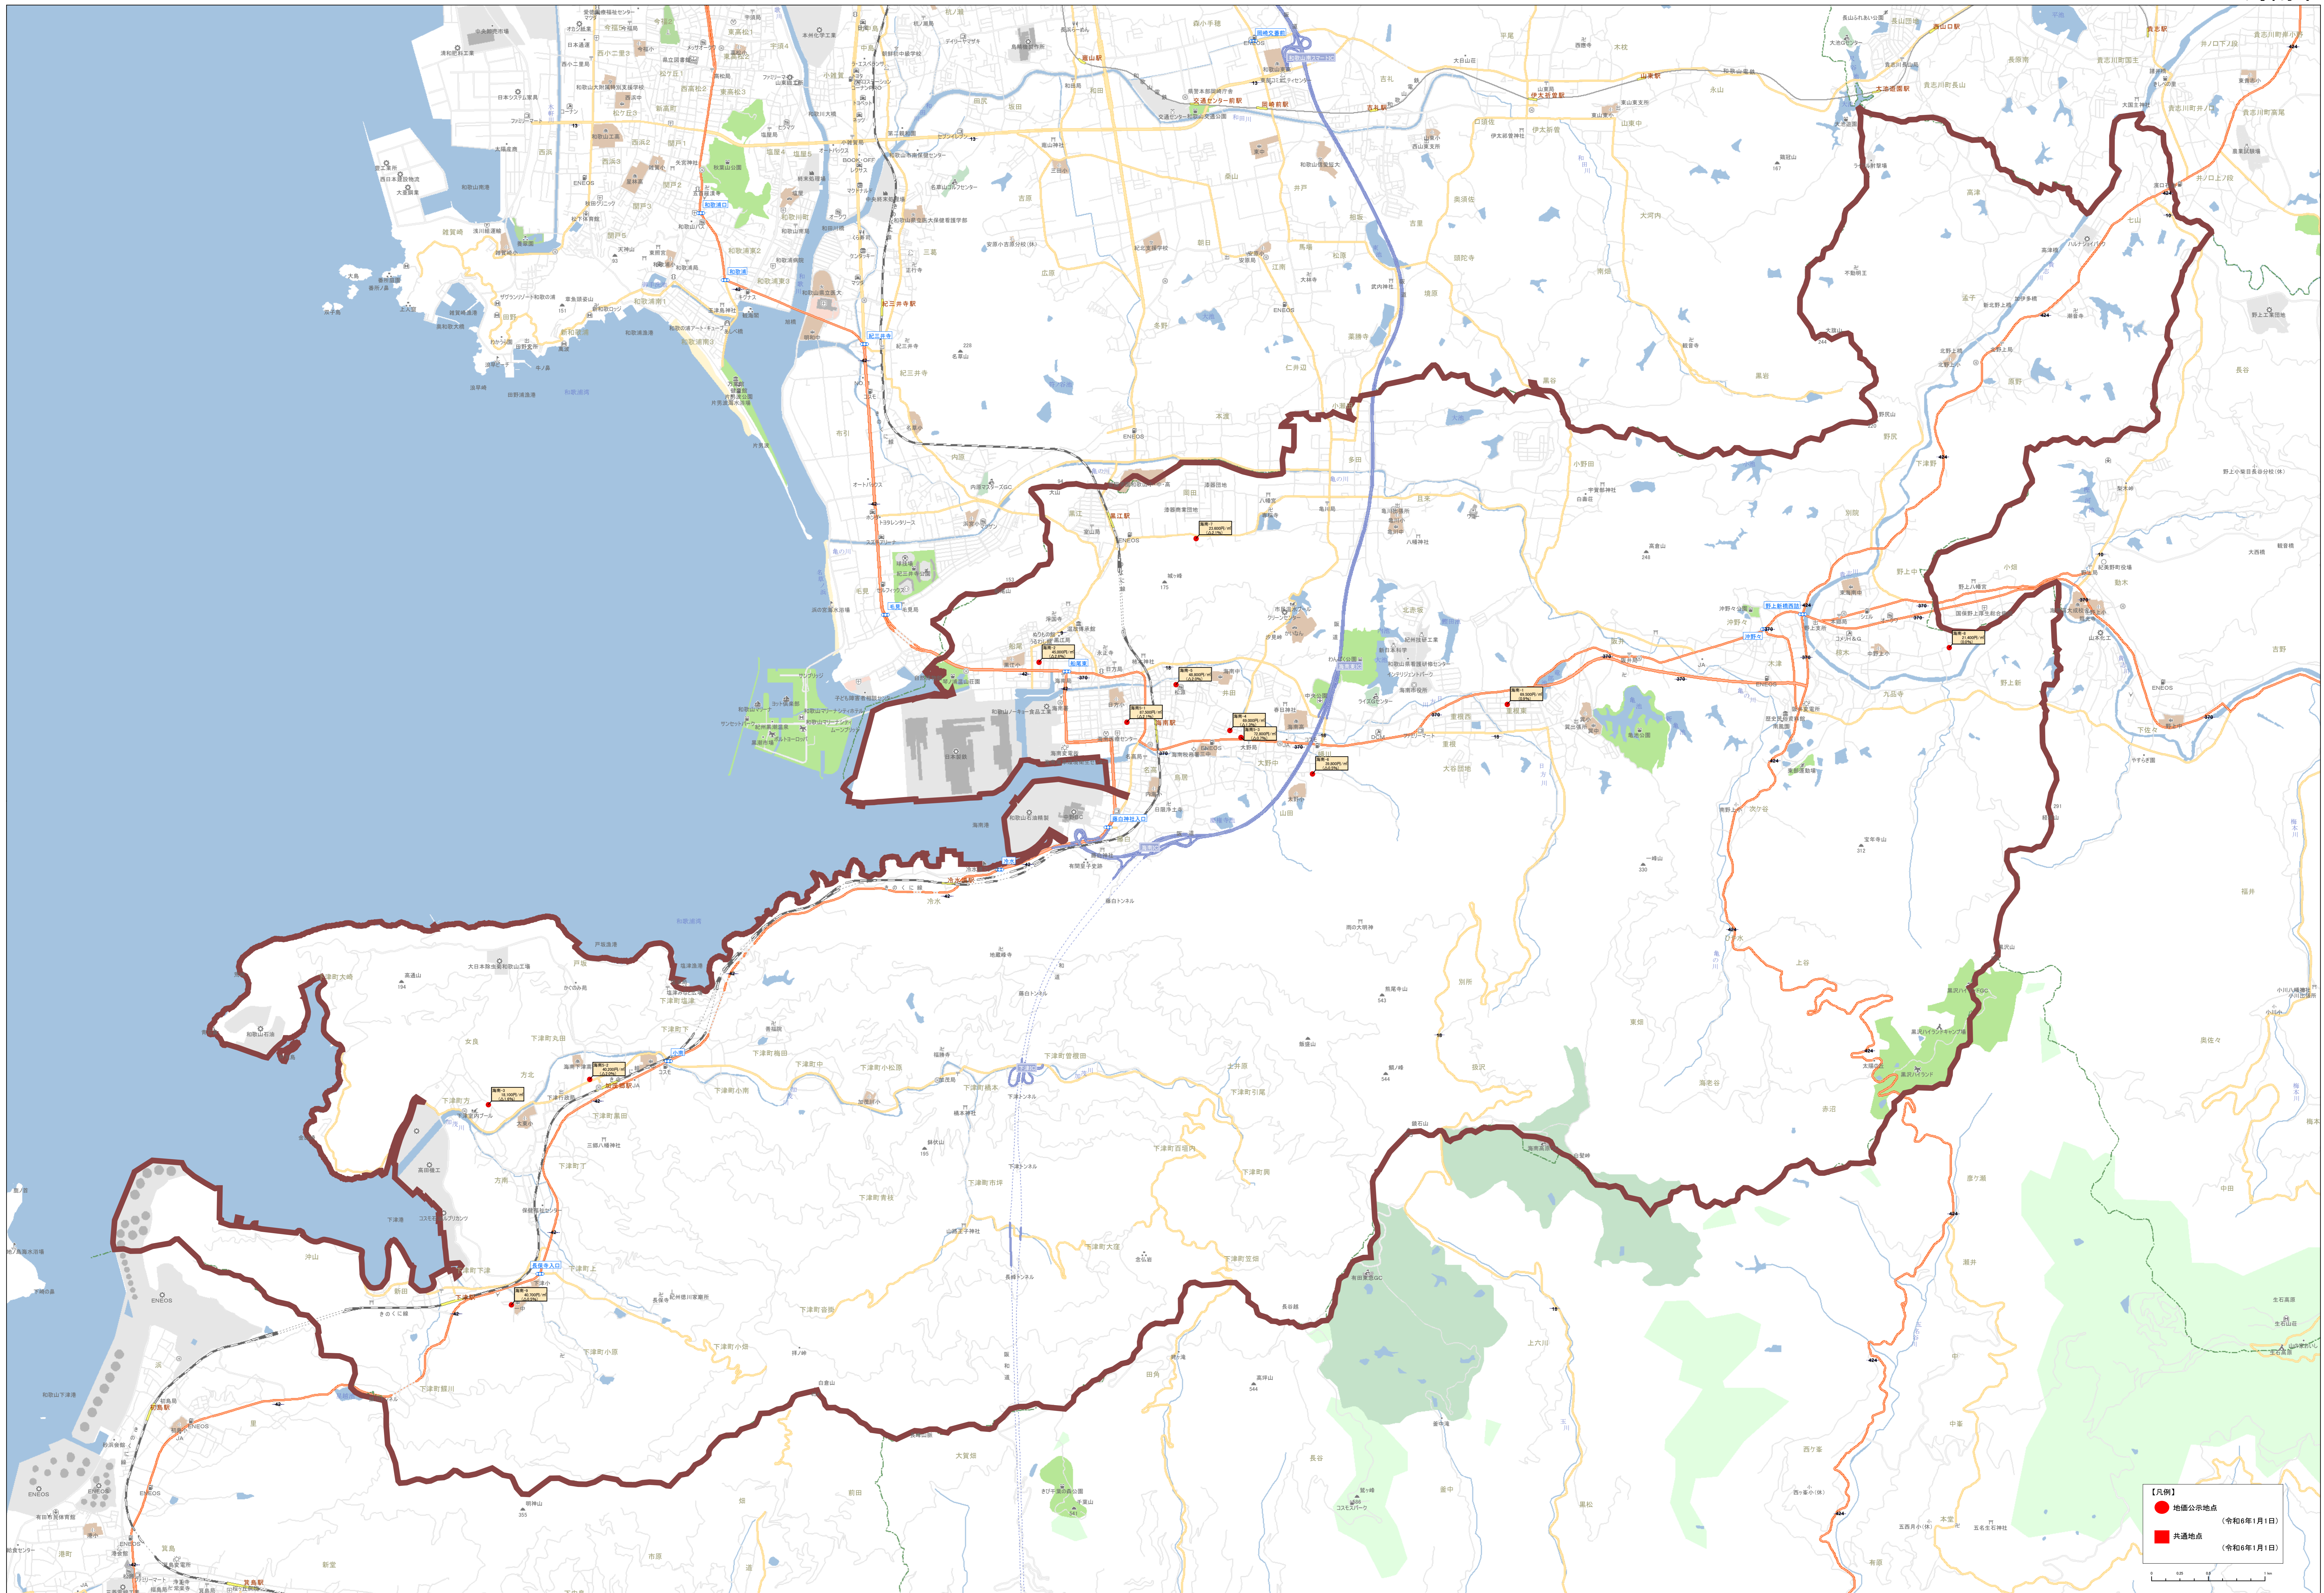

【凡例】
 ● 施設公示地点 (令和6年1月1日)
 ■ 共通地点 (令和6年1月1日)

【凡例】

- 地価公示地点 (令和6年1月1日)
- 共通地点 (令和6年1月1日)

【凡例】
 ● 地価公示地点 (令和6年1月1日)
 ■ 共通地点 (令和6年1月1日)

【凡例】
 ● 指定公示地点 (令和6年1月1日)
 ■ 共通地点 (令和6年1月1日)

【凡例】

- 地価公示地点 (令和6年1月1日)
- 共通地点 (令和6年1月1日)

【凡例】

- 地産公示地点 (令和6年1月1日)
- 共通地点 (令和6年1月1日)

0 100 200 300 400 500 600 700 800 900 1000

©PASCO ©INCORPORATED
 この図は、国土院の提供したデータに基づき作成されています。データの正確性を保証するものではありません。

【凡例】

- 地価公示地点 (令和6年1月1日)
- 共通地点 (令和6年1月1日)

【凡例】

- 地価公示地点 (令和6年1月1日)
- 共通地点 (令和6年1月1日)

【凡例】

- 地価公示地点 (令和6年1月1日)
- 共通地点 (令和6年1月1日)