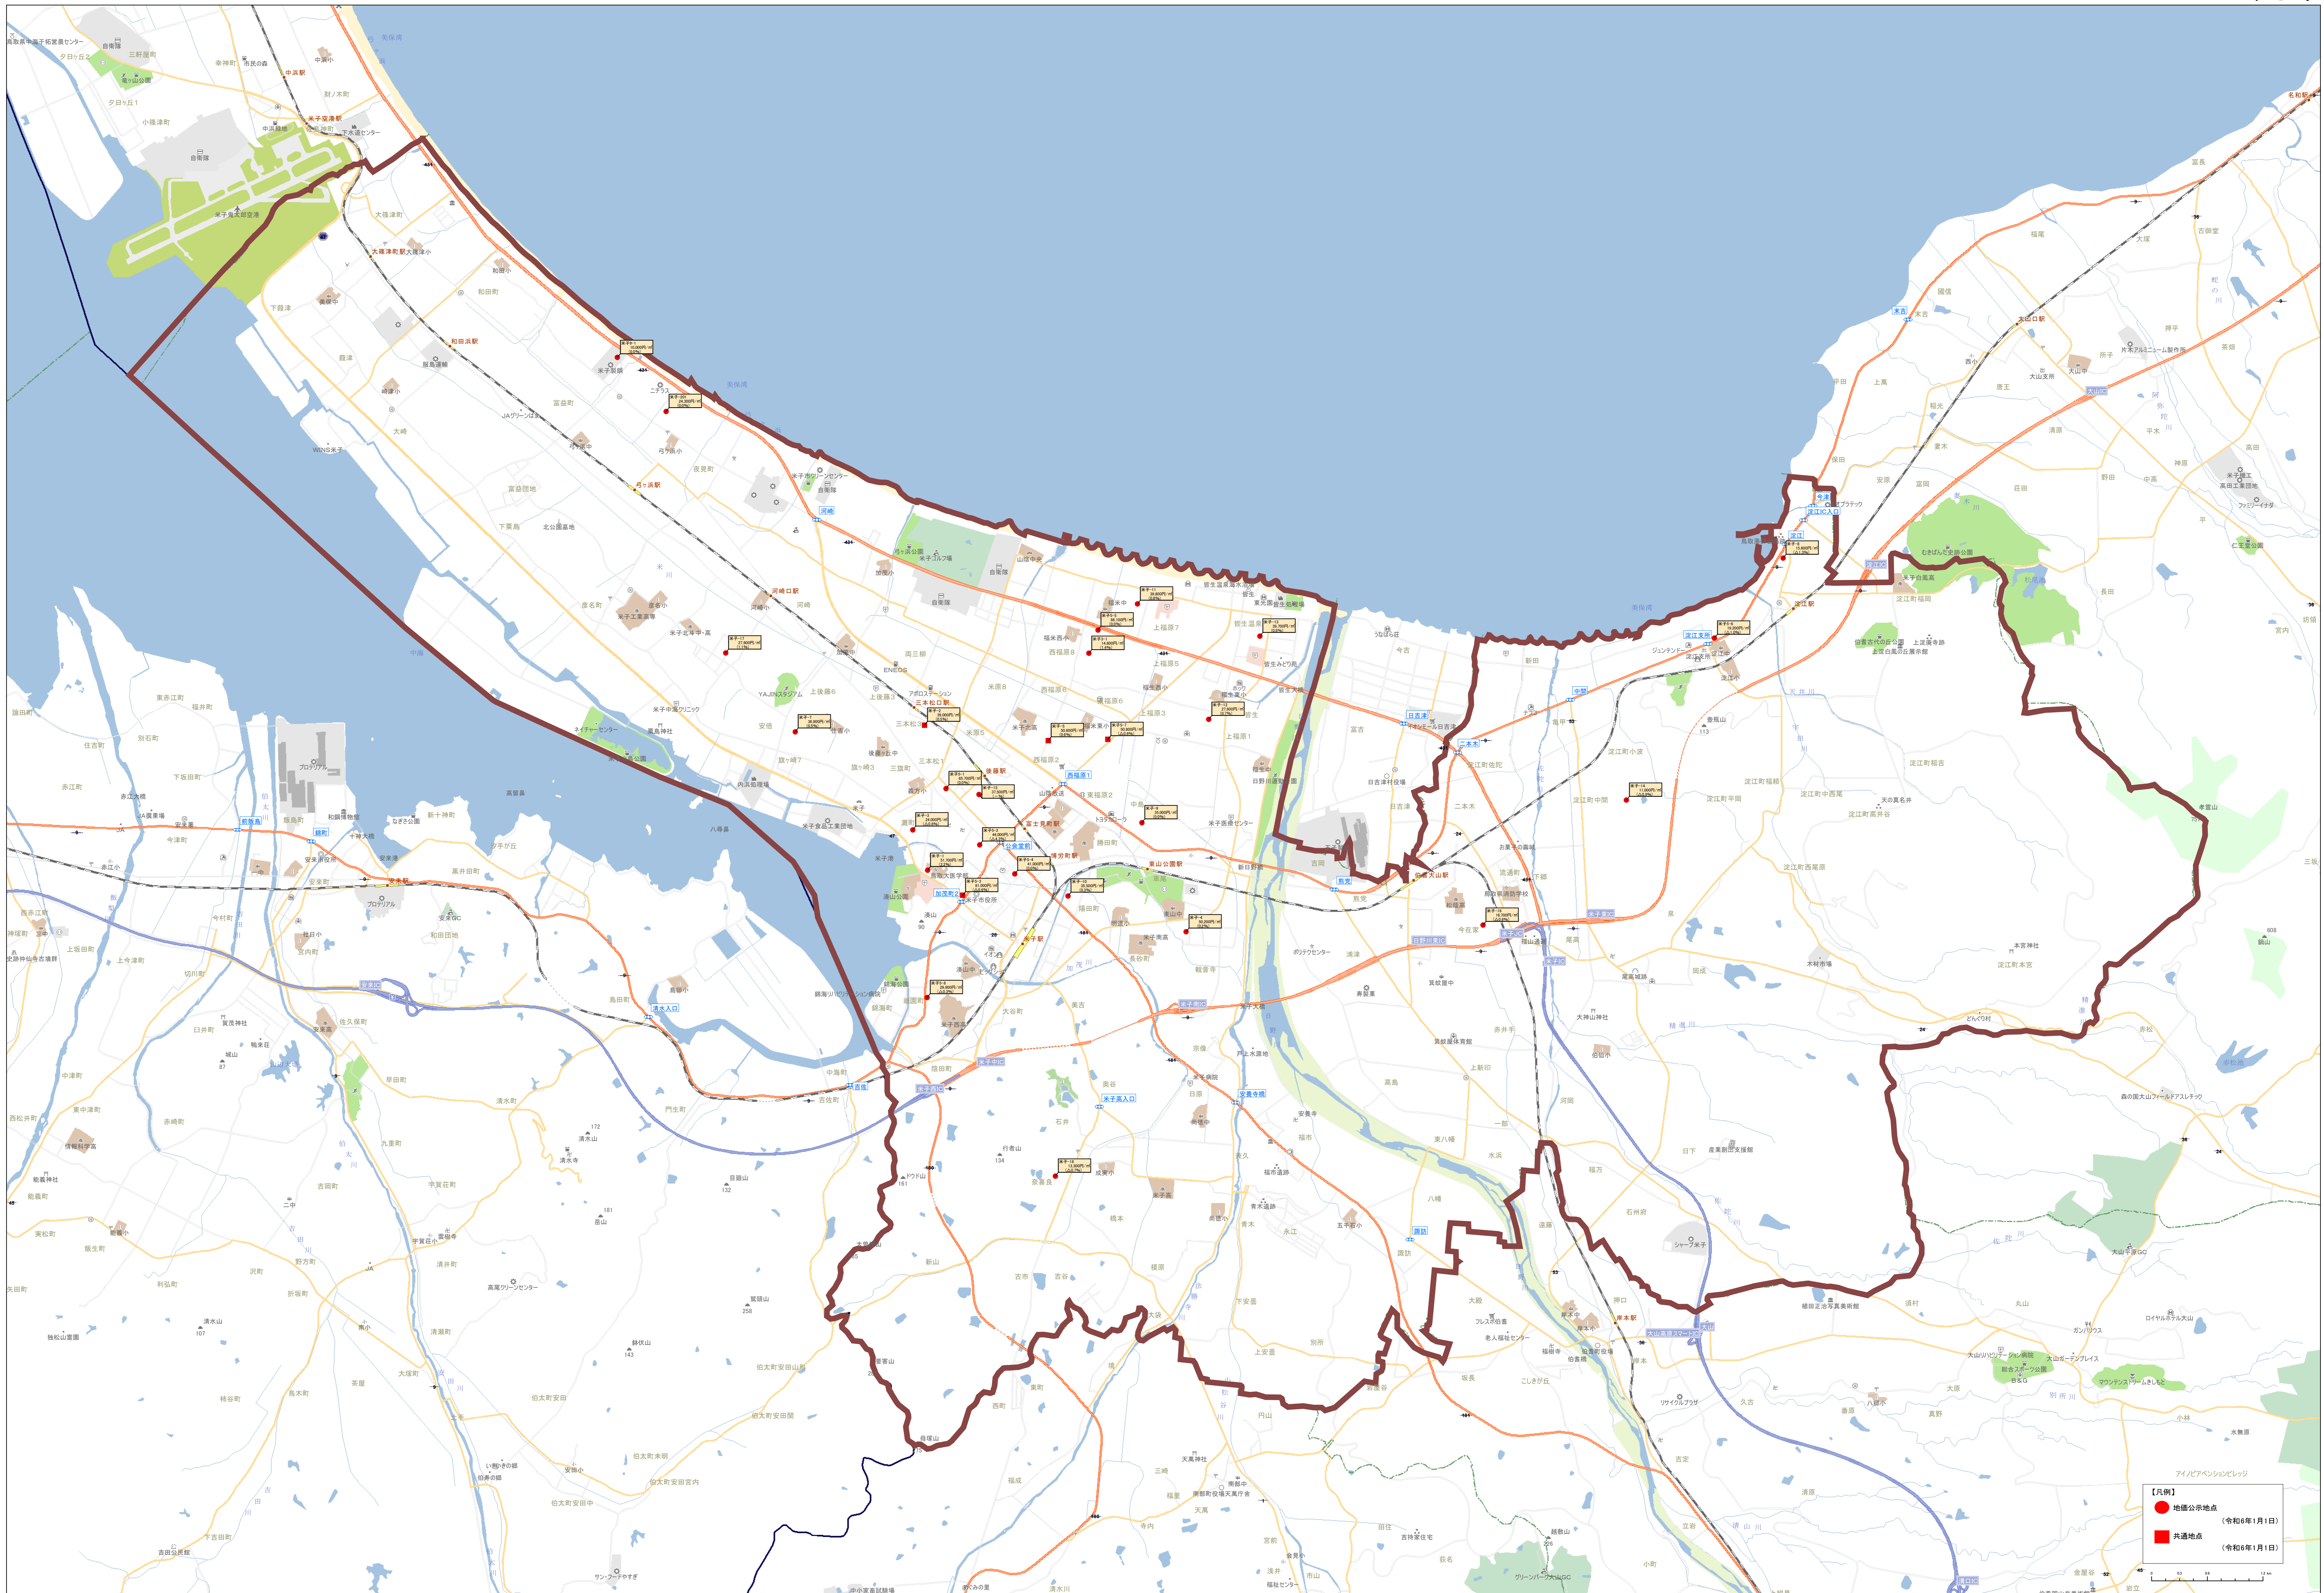

【凡例】
 ● 指定公示地点 (令和6年1月1日)
 ■ 共通地点 (令和6年1月1日)

アイディアのシミュレーション

【凡例】

- 施設公示地点 (令和6年1月1日)
- 共通地点 (令和6年1月1日)

【凡例】

- 地価公示地点 (令和6年1月1日)
- 共通地点 (令和6年1月1日)

0 0.5 1 1.5 2 2.5 3 4 5

【凡例】

- 地価公示地点 (令和6年1月1日)
- 共通地点 (令和6年1月1日)

【凡例】

- 地価公示地点 (令和6年1月1日)
- 共通地点 (令和6年1月1日)

1:16,229

【凡例】

- 指定公示地点 (令和6年1月1日)
- 共通地点 (令和6年1月1日)

【凡例】

- 地価公示地点 (令和6年1月1日)
- 共通地点 (令和6年1月1日)

0 100 200 300 400 500