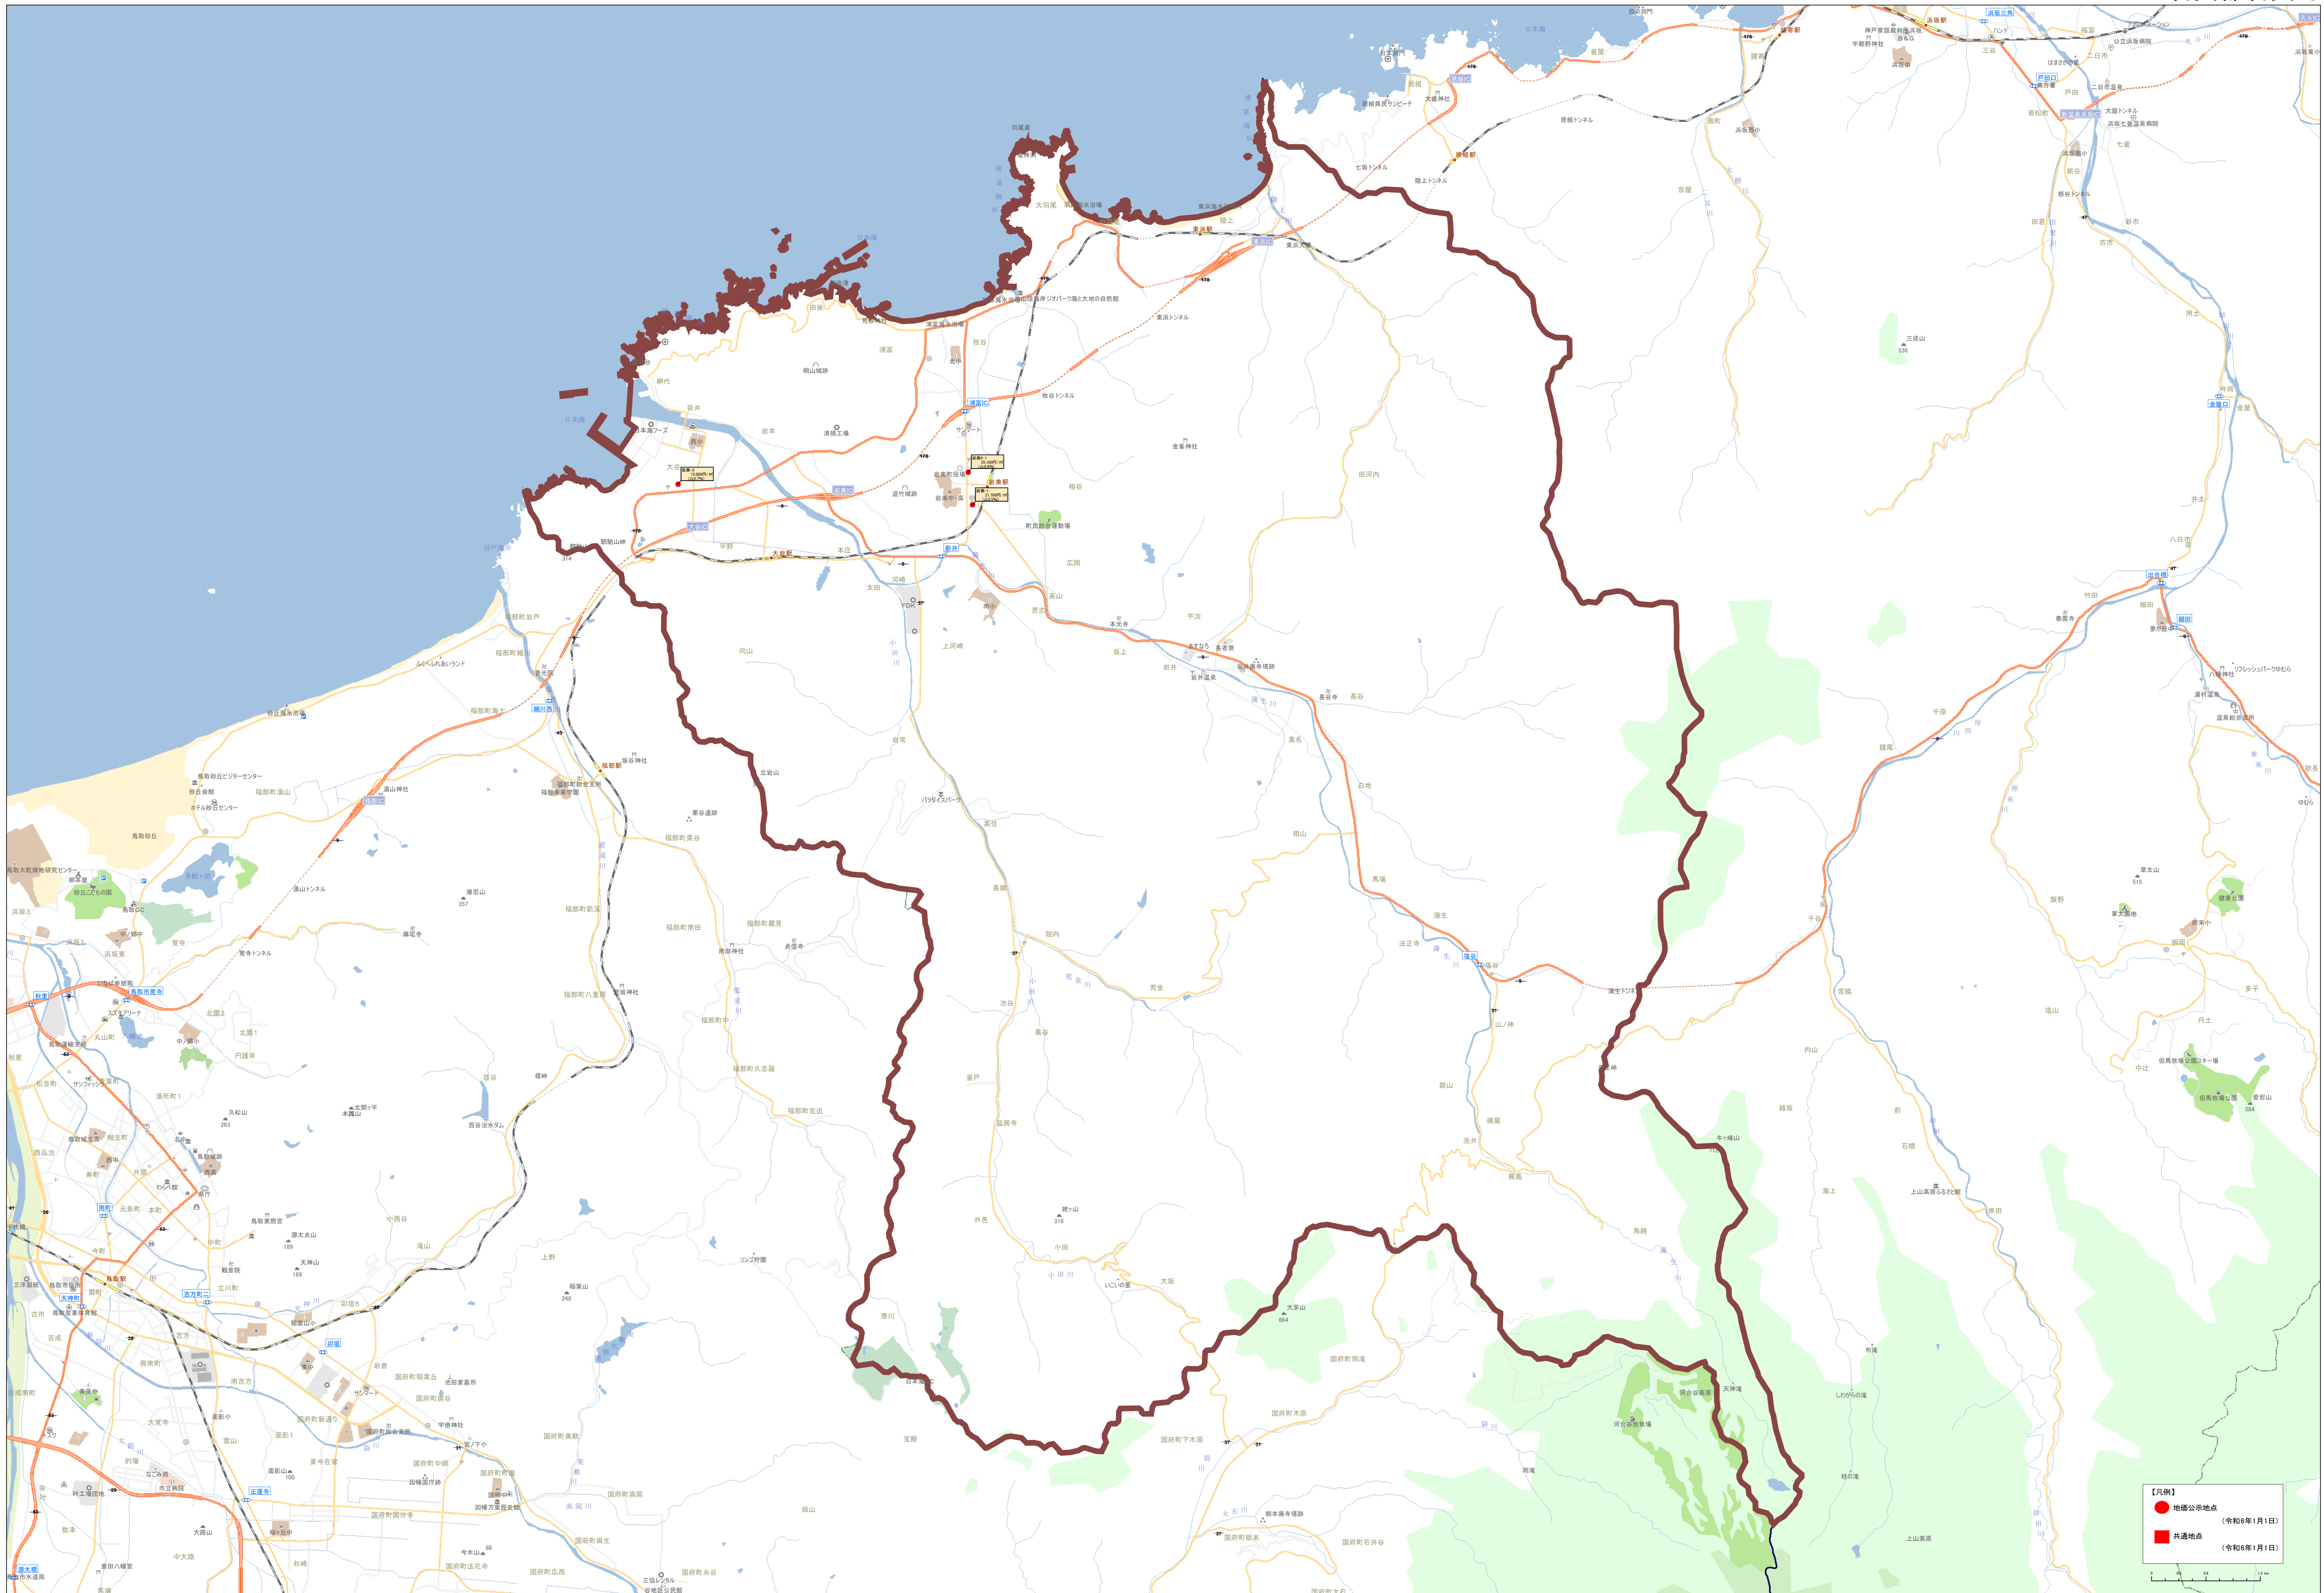

【凡例】
 ● 指定公示地点 (令和6年1月1日)
 ■ 共通地点 (令和6年1月1日)

アイディアのシミュレーション

【凡例】

- 施設公示地点 (令和6年1月1日)
- 共通地点 (令和6年1月1日)

【凡例】

- 地価公示地点 (令和6年1月1日)
- 共通地点 (令和6年1月1日)

0 0.5 1 1.5 2 2.5 3 4 5

【凡例】

- 地価公示地点 (令和6年1月1日)
- 共通地点 (令和6年1月1日)

【凡例】

- 地価公示地点 (令和6年1月1日)
- 共通地点 (令和6年1月1日)

1:16,229

【凡例】

- 指定公示地点 (令和6年1月1日)
- 共通地点 (令和6年1月1日)

【凡例】

- 地価公示地点 (令和6年1月1日)
- 共通地点 (令和6年1月1日)