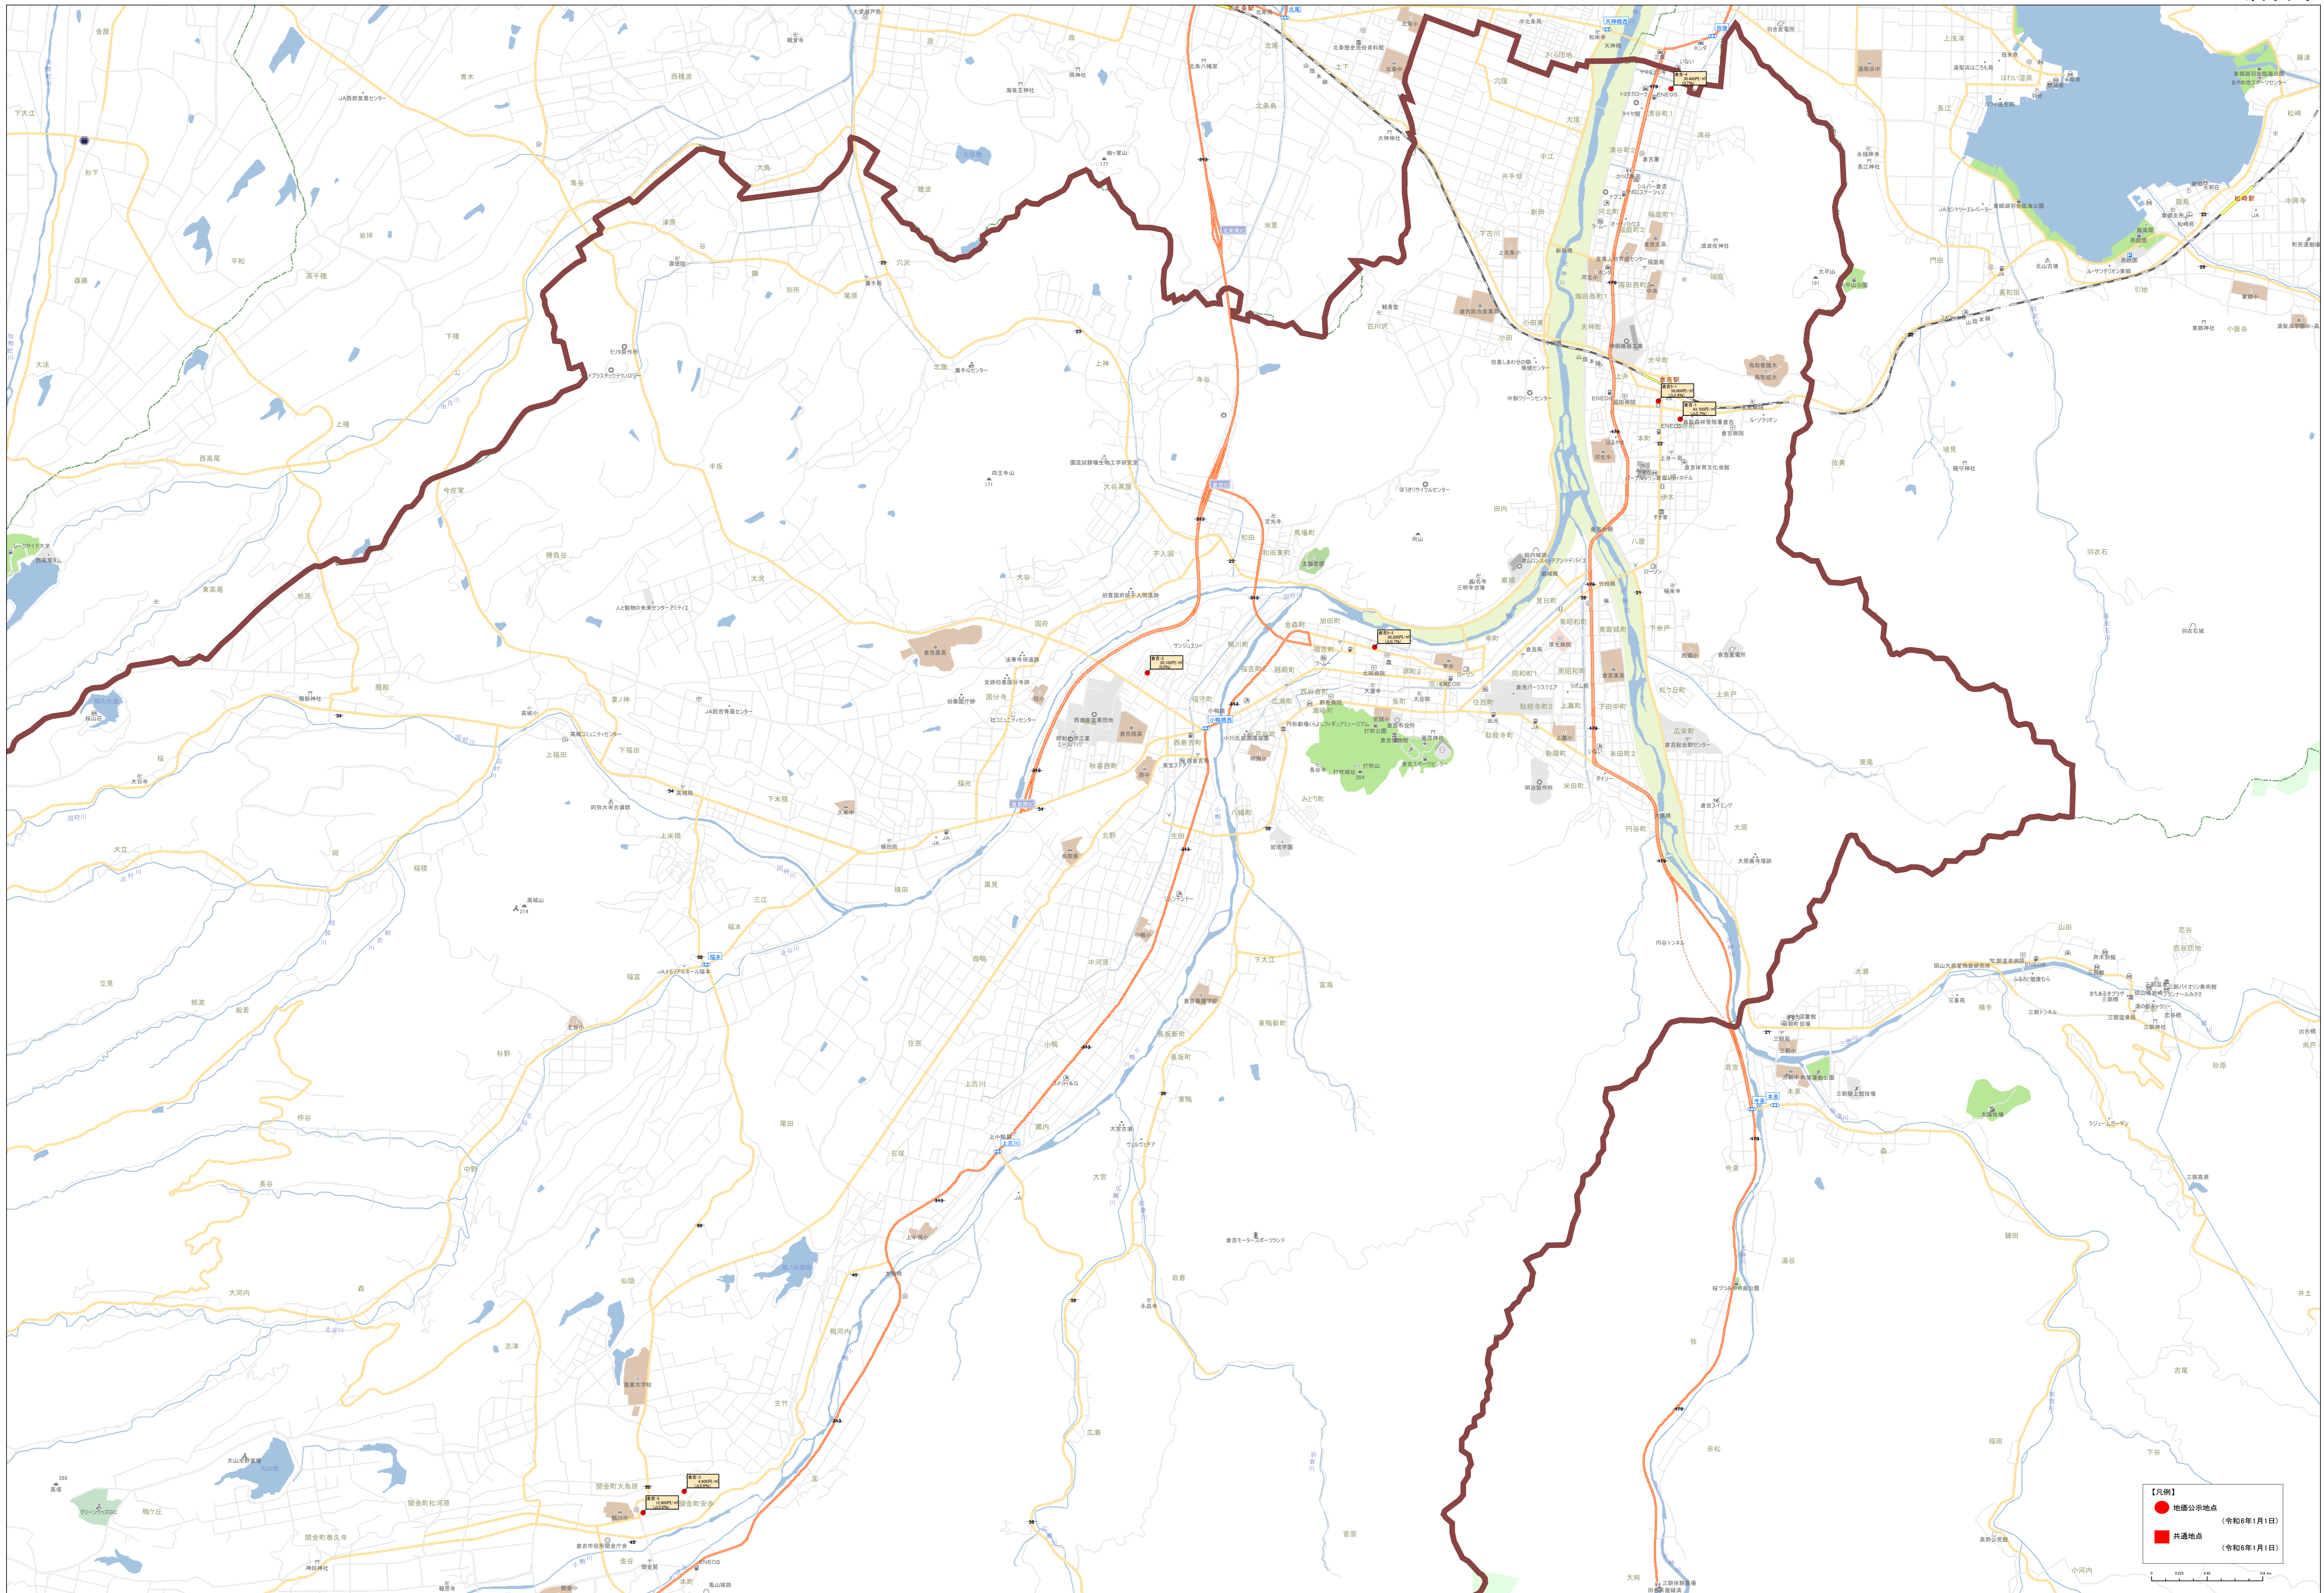

【凡例】
 ● 指定公示地点 (令和6年1月1日)
 ■ 共通地点 (令和6年1月1日)

アイディアのシミュレーション

【凡例】

- 施設公示地点 (令和6年1月1日)
- 共通地点 (令和6年1月1日)

【凡例】

- 地価公示地点 (令和6年1月1日)
- 共通地点 (令和6年1月1日)

0 0.5 1 1.5 2 2.5 3 4 5

【凡例】

- 地価公示地点 (令和6年1月1日)
- 共通地点 (令和6年1月1日)

【凡例】

- 地価公示地点 (令和6年1月1日)
- 共通地点 (令和6年1月1日)

1:16,229

【凡例】

- 指定公示地点 (令和6年1月1日)
- 共通地点 (令和6年1月1日)

【凡例】

- 地価公示地点 (令和6年1月1日)
- 共通地点 (令和6年1月1日)