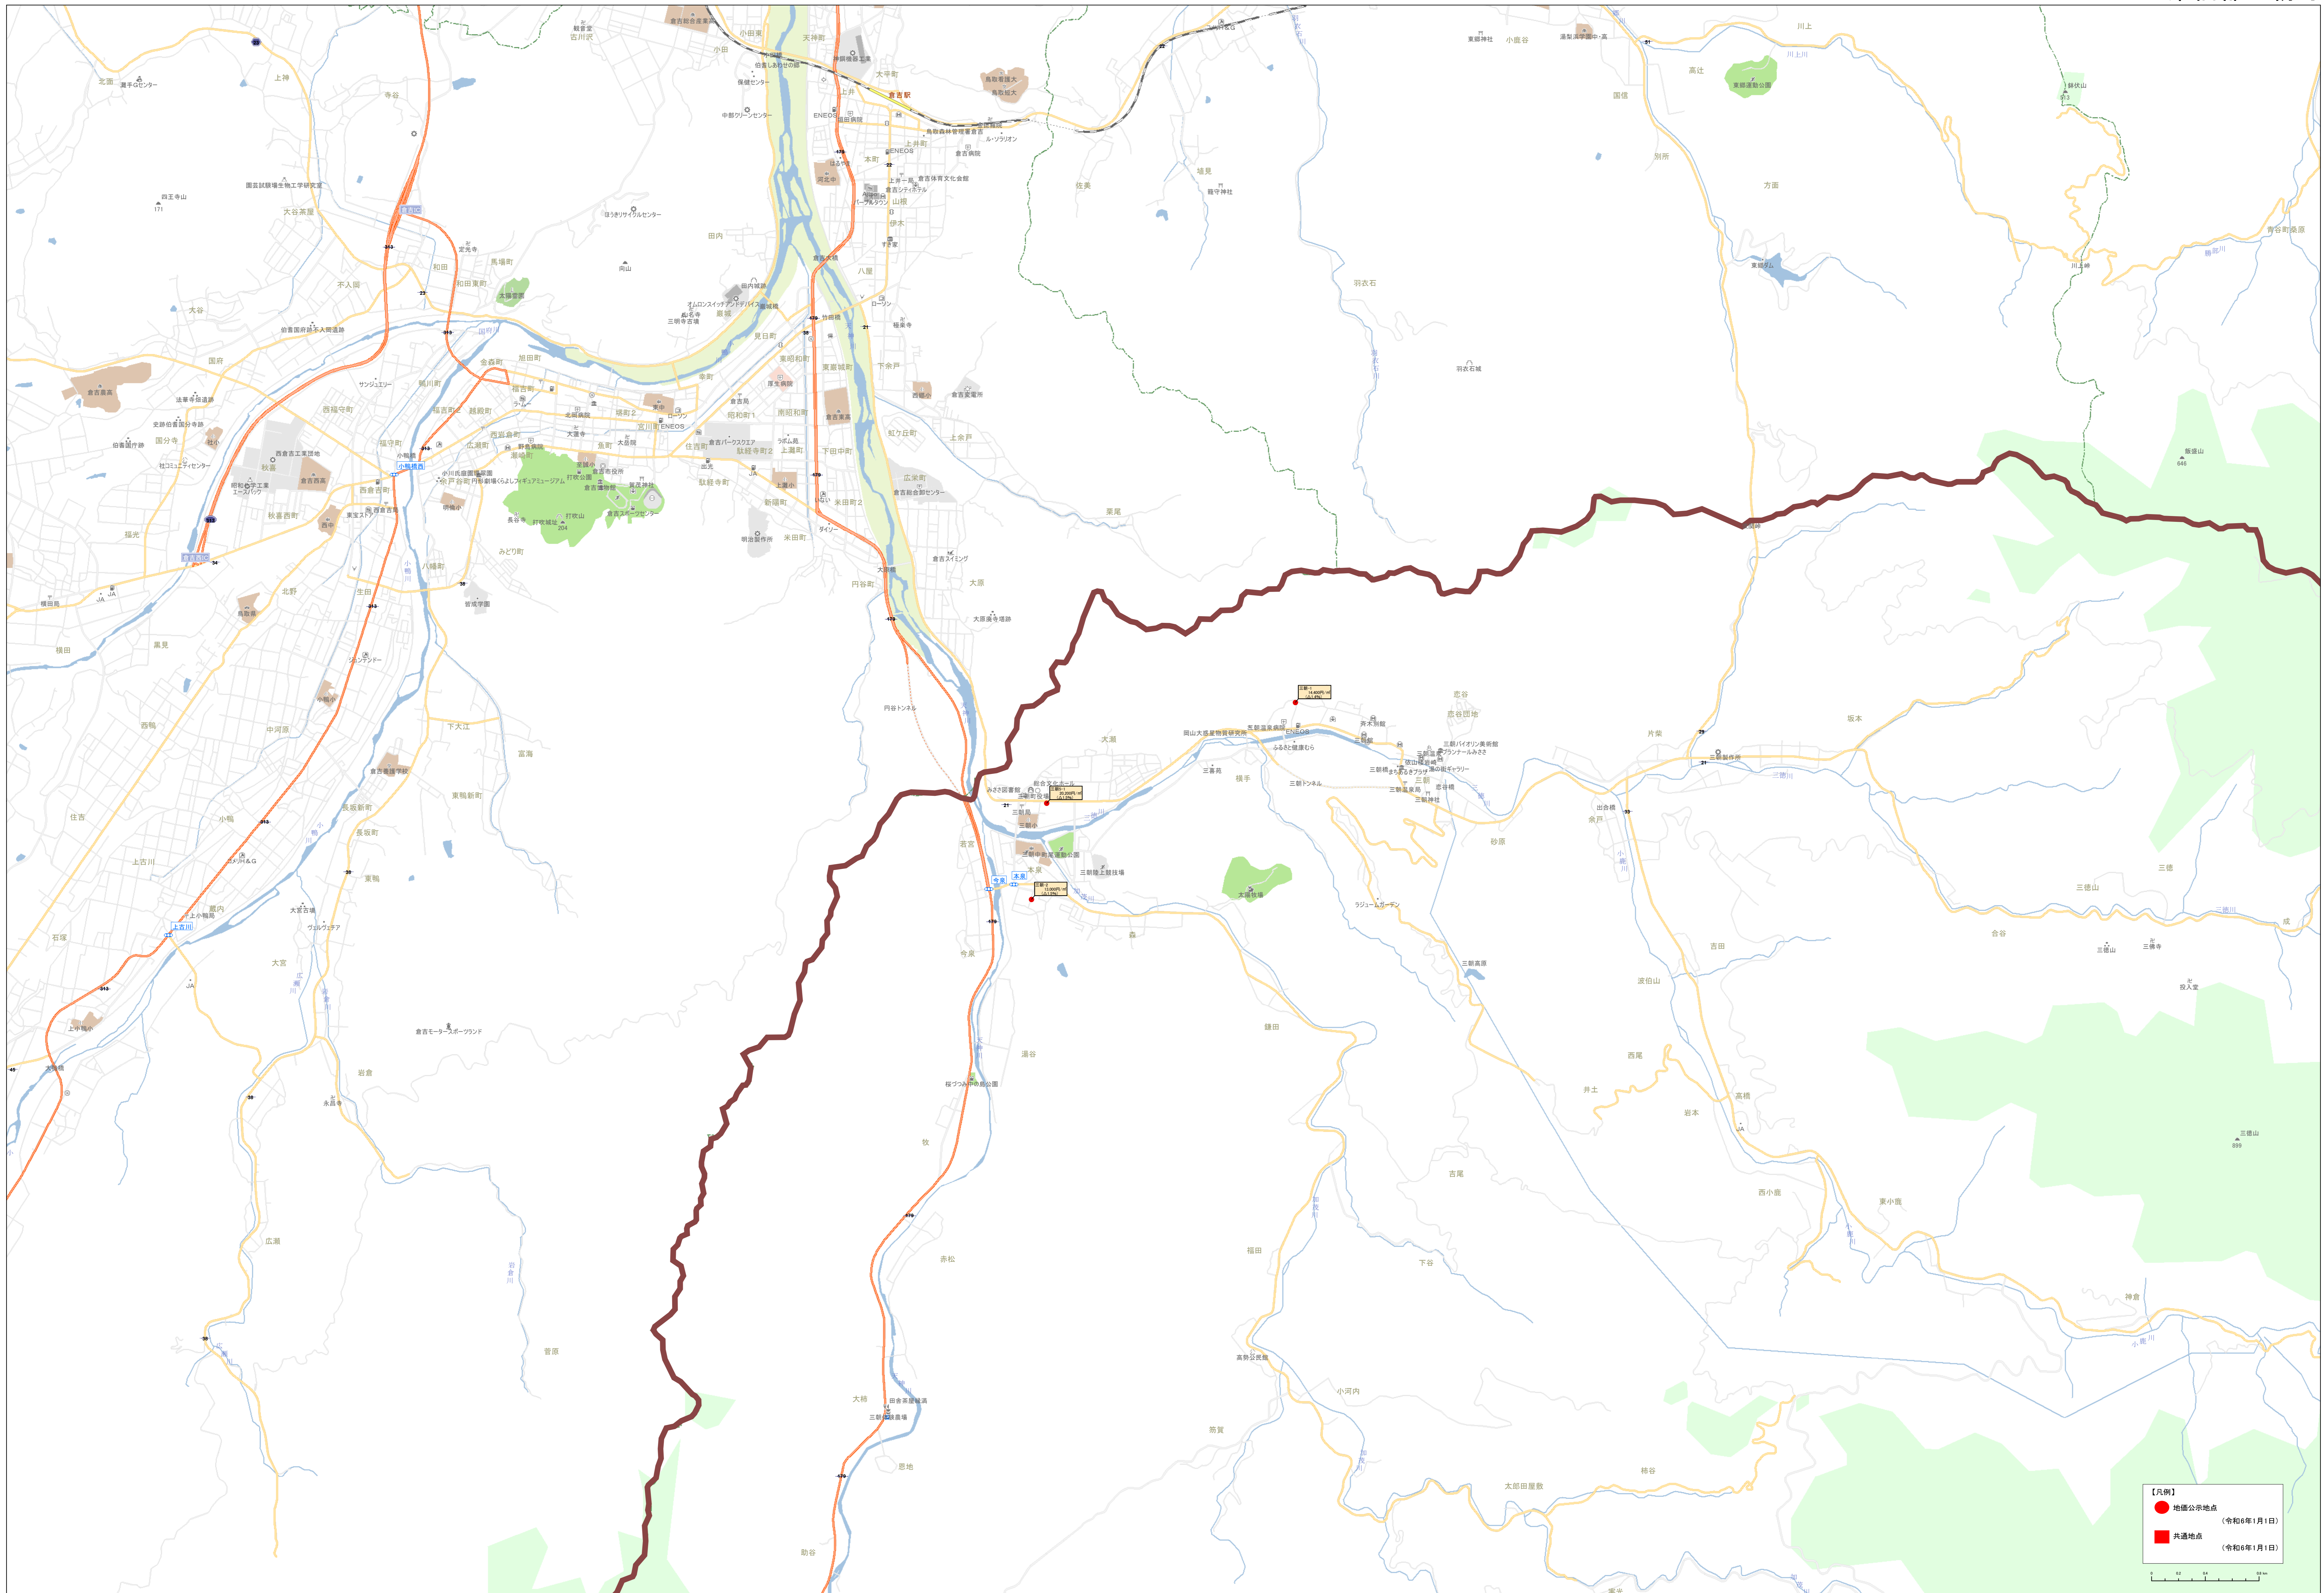

【凡例】
 ● 指定公示地点 (令和6年1月1日)
 ■ 共通地点 (令和6年1月1日)

アイディアのシミュレーション

【凡例】

- 施設公示地点 (令和6年1月1日)
- 共通地点 (令和6年1月1日)

【凡例】

- 地価公示地点 (令和6年1月1日)
- 共通地点 (令和6年1月1日)

0 0.5 1 1.5 2 2.5 3 4 5

【凡例】

- 地価公示地点 (令和6年1月1日)
- 共通地点 (令和6年1月1日)

【凡例】

- 地価公示地点 (令和6年1月1日)
- 共通地点 (令和6年1月1日)

1:16,229

【凡例】

- 指定公示地点 (令和6年1月1日)
- 共通地点 (令和6年1月1日)

【凡例】

- 地価公示地点 (令和6年1月1日)
- 共通地点 (令和6年1月1日)

0 100 200 300 400 500