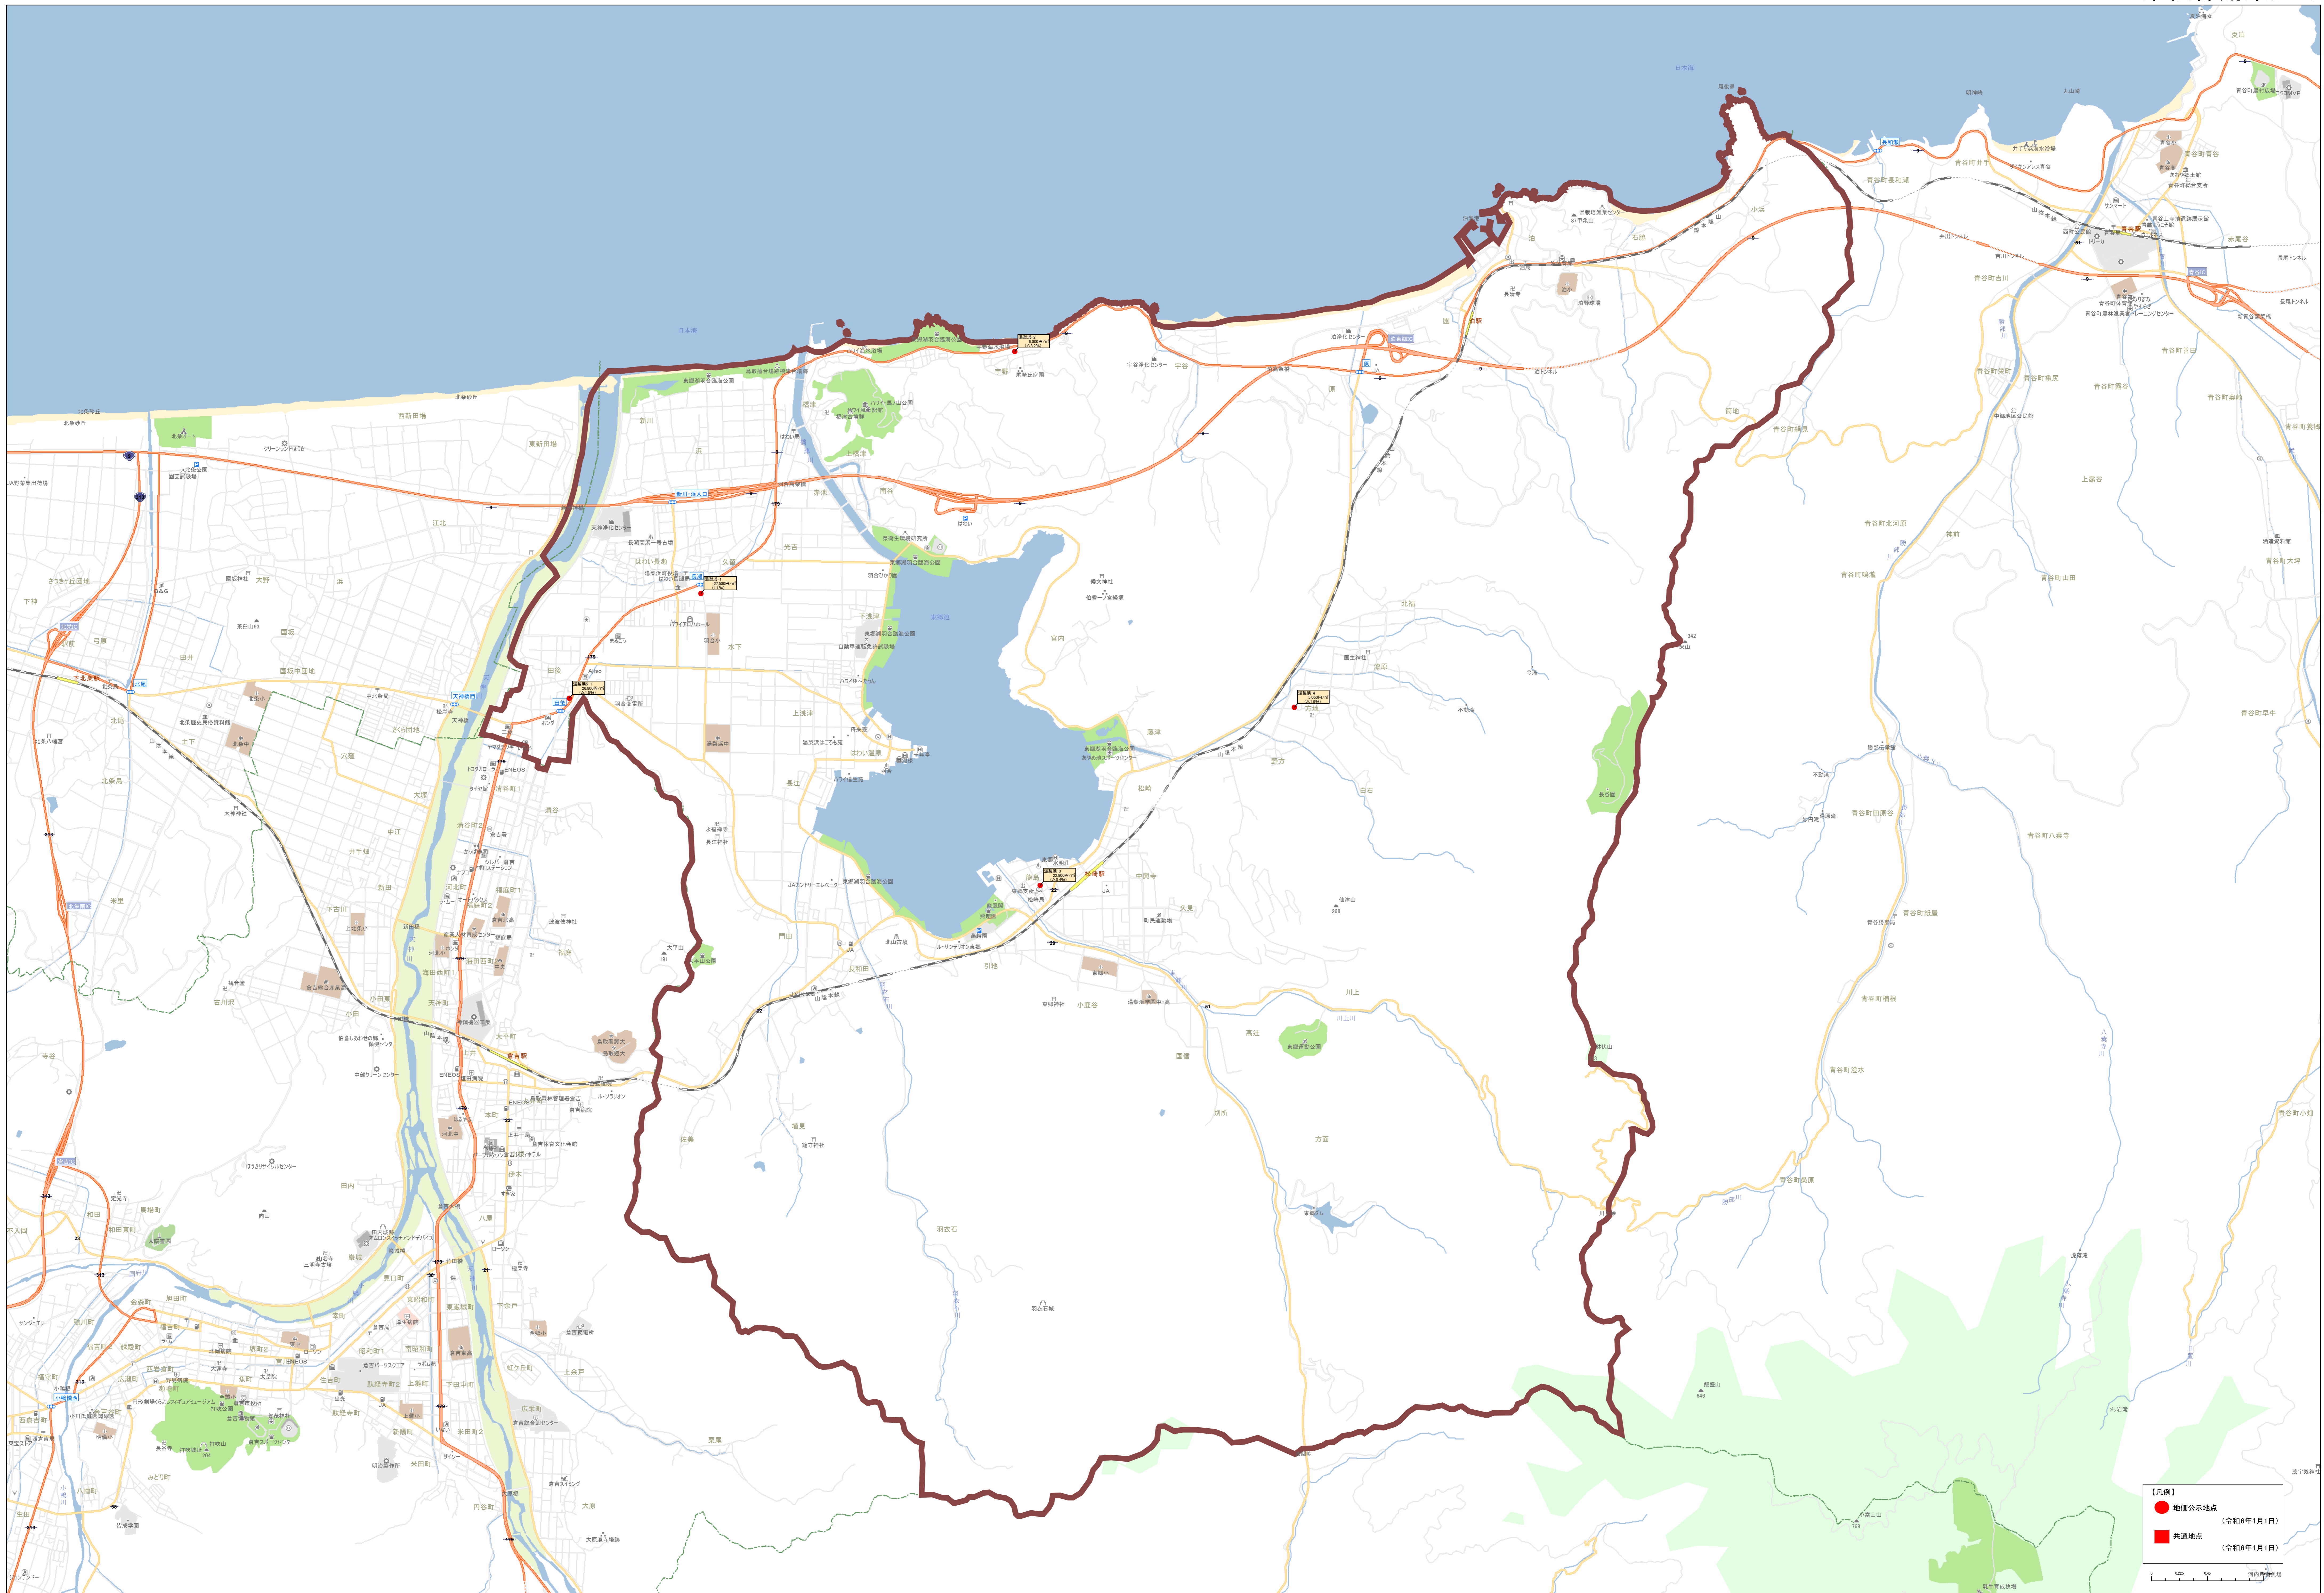

【凡例】
 ● 指定公示地点 (令和6年1月1日)
 ■ 共通地点 (令和6年1月1日)

アイディアのシミュレーション

【凡例】

- 施設公示地点 (令和6年1月1日)
- 共通地点 (令和6年1月1日)

【凡例】

- 地価公示地点 (令和6年1月1日)
- 共通地点 (令和6年1月1日)

0 0.5 1 1.5 2 2.5 3 4 5

【凡例】

- 地価公示地点 (令和6年1月1日)
- 共通地点 (令和6年1月1日)

【凡例】

- 地価公示地点 (令和6年1月1日)
- 共通地点 (令和6年1月1日)

1:16,229

【凡例】

- 指定公示地点 (令和6年1月1日)
- 共通地点 (令和6年1月1日)

【凡例】

- 地価公示地点 (令和6年1月1日)
- 共通地点 (令和6年1月1日)

0 100 200 300 400 500