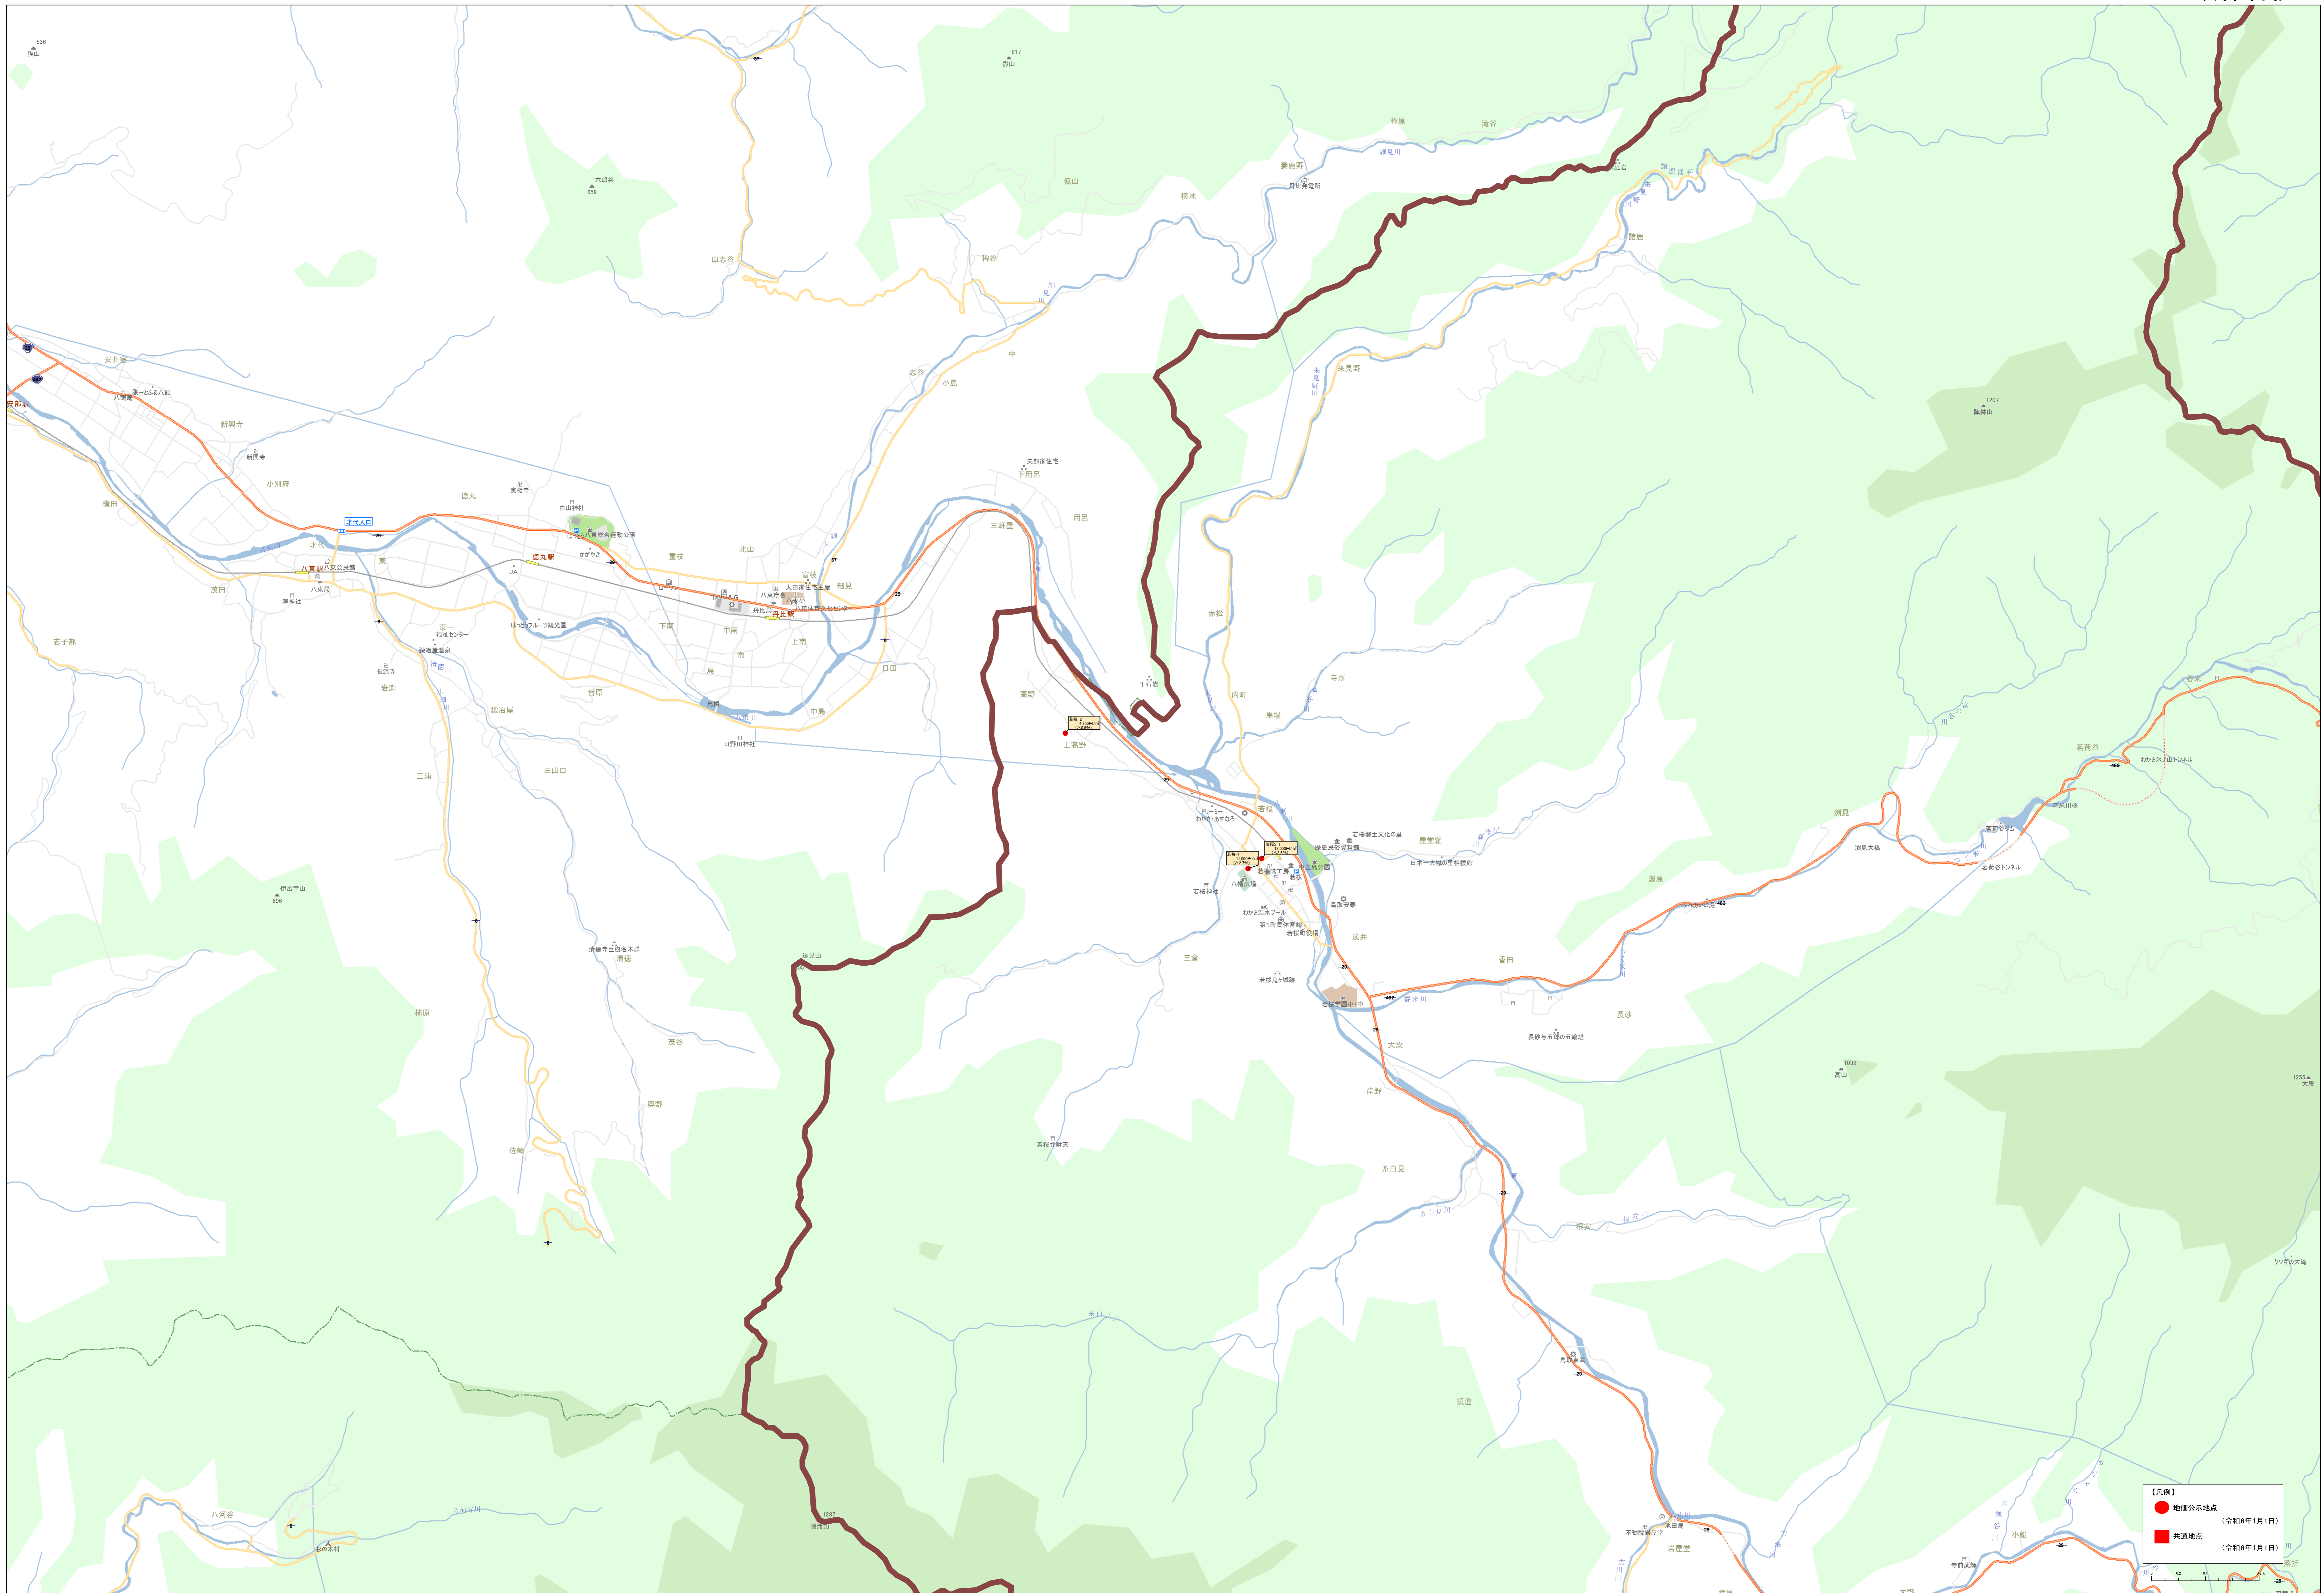

【凡例】
 ● 指定公示地点 (令和6年1月1日)
 ■ 共通地点 (令和6年1月1日)

アイディアのシミュレーション

【凡例】

- 施設公示地点 (令和6年1月1日)
- 共通地点 (令和6年1月1日)

【凡例】

- 地価公示地点 (令和6年1月1日)
- 共通地点 (令和6年1月1日)

0 0.5 1 1.5 2 2.5 3 4 5

【凡例】

- 地価公示地点 (令和6年1月1日)
- 共通地点 (令和6年1月1日)

【凡例】

- 地価公示地点 (令和6年1月1日)
- 共通地点 (令和6年1月1日)

1:16,229

【凡例】

- 指定公示地点 (令和6年1月1日)
- 共通地点 (令和6年1月1日)

【凡例】

- 地価公示地点 (令和6年1月1日)
- 共通地点 (令和6年1月1日)

0 100 200 300 400 500