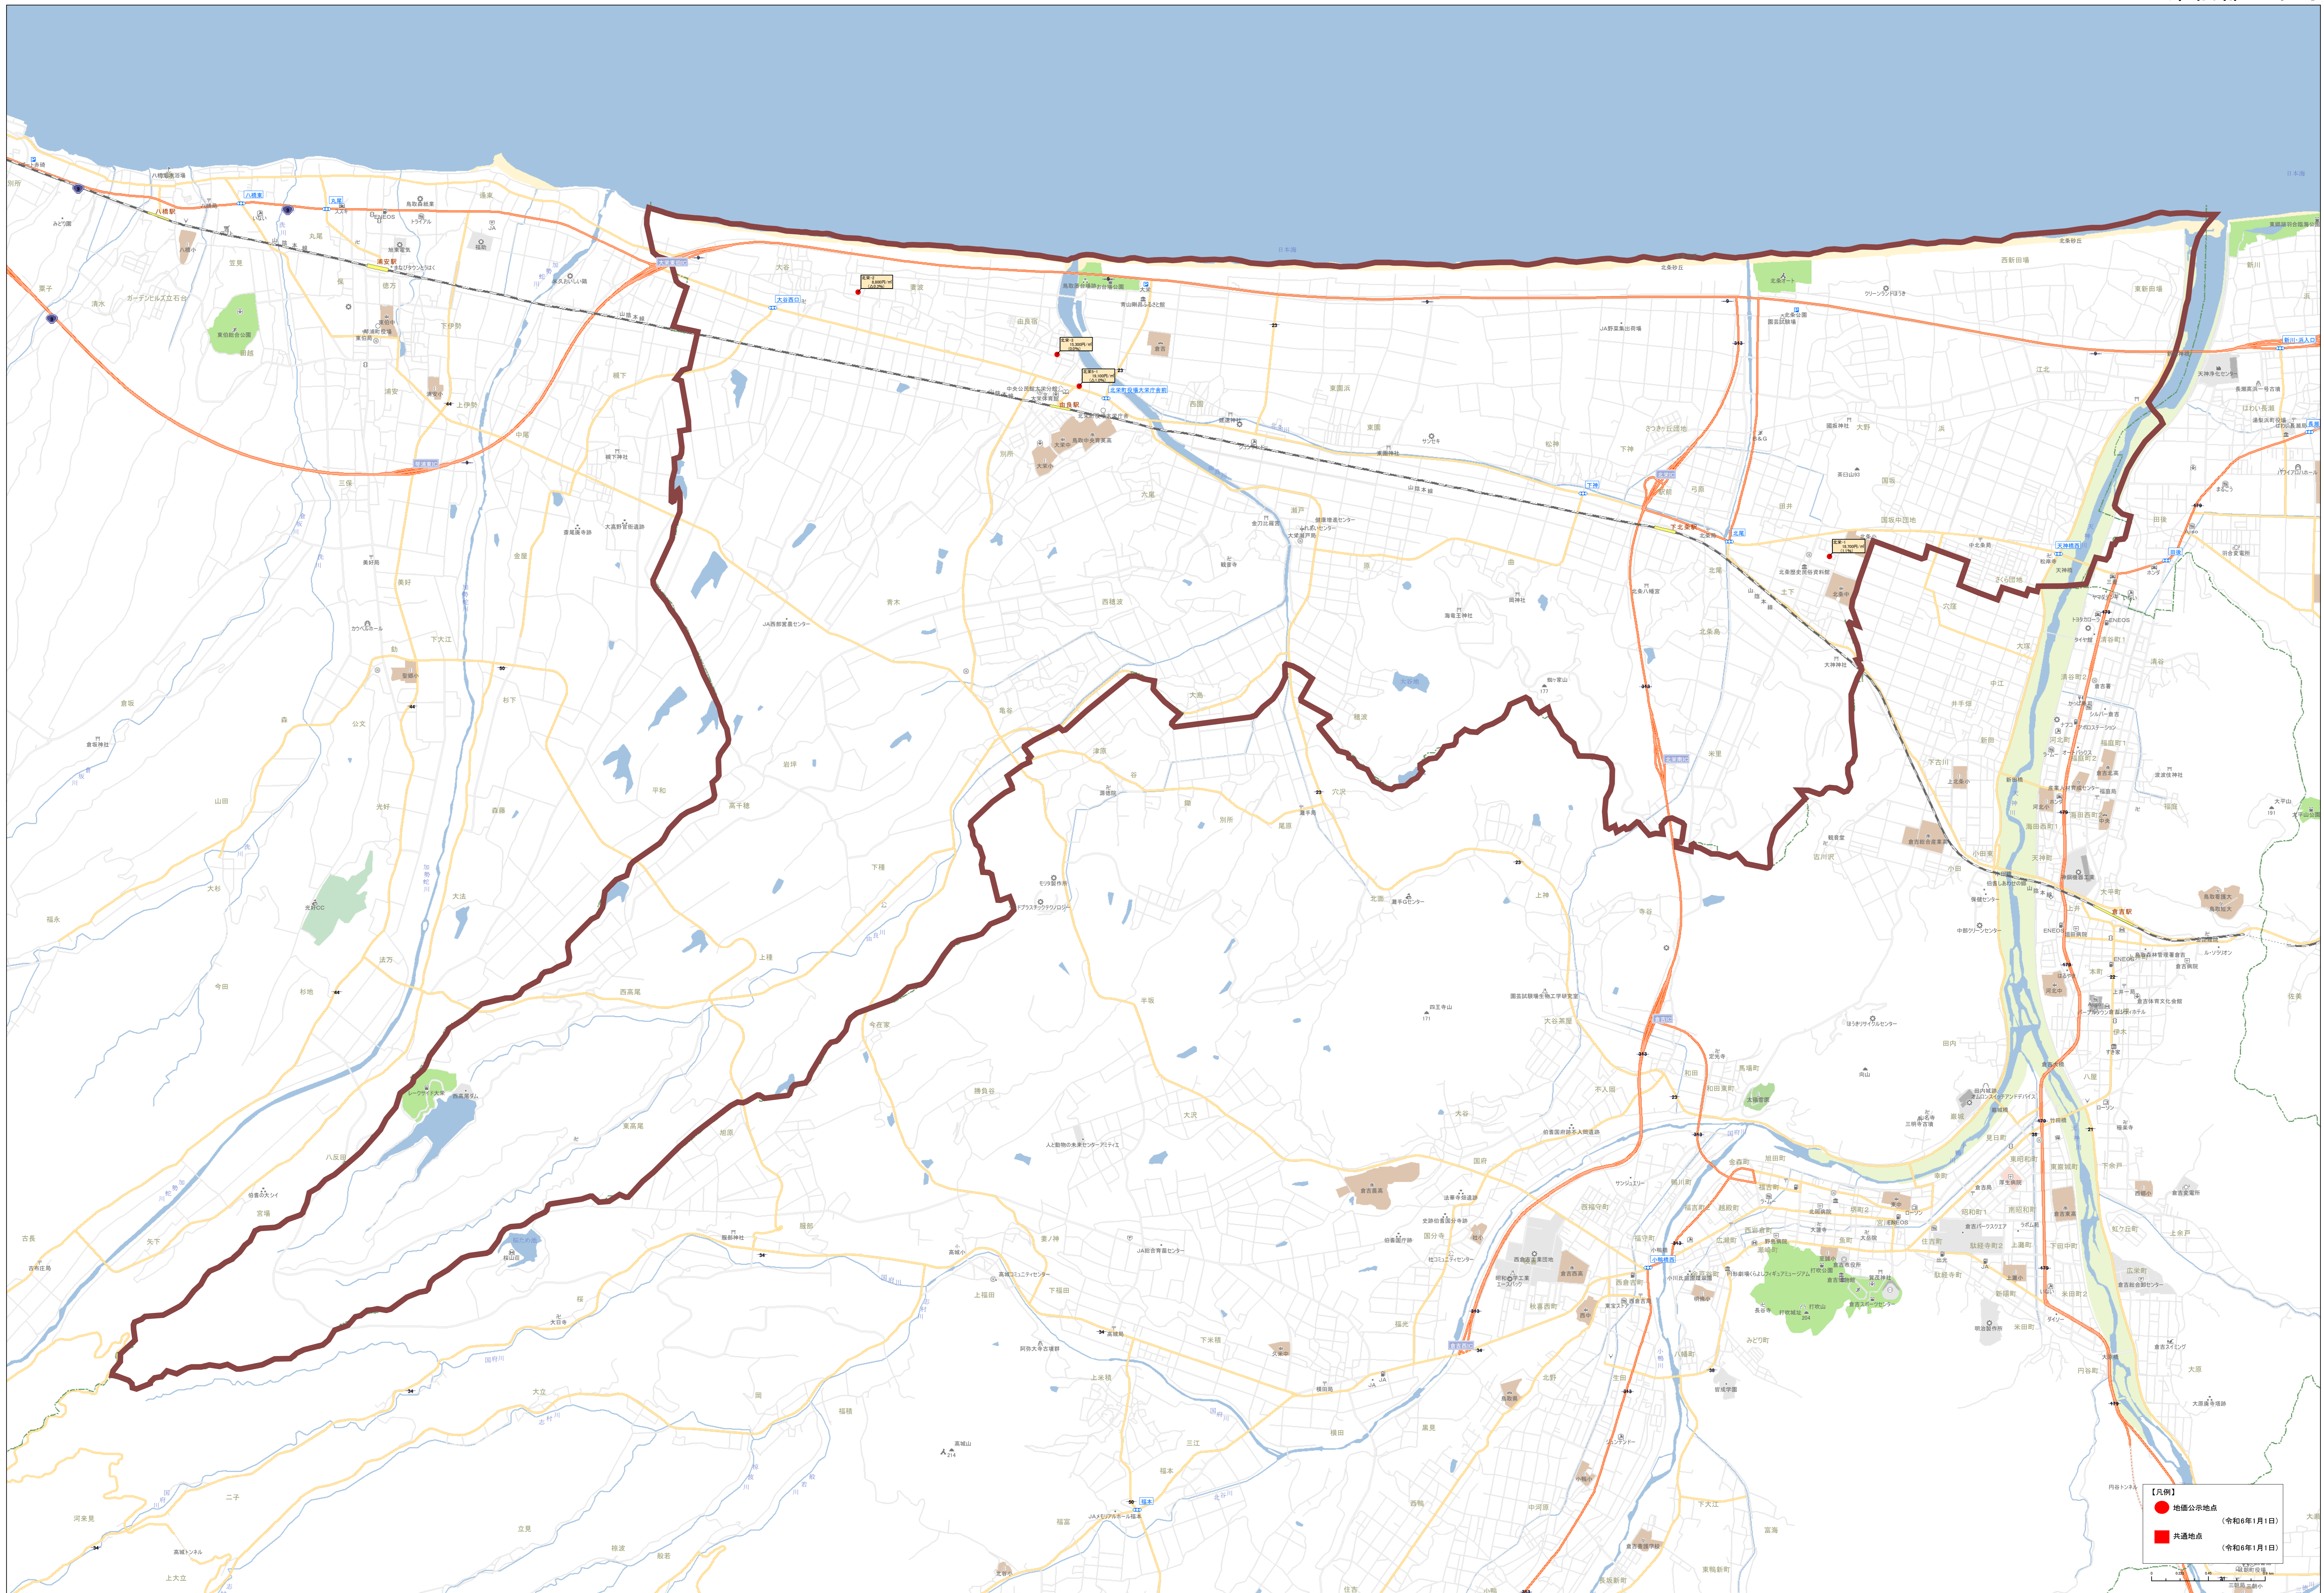

【凡例】
 ● 指定公示地点 (令和6年1月1日)
 ■ 共通地点 (令和6年1月1日)

アイディアのシミュレーション

【凡例】

- 施設公示地点 (令和6年1月1日)
- 共通地点 (令和6年1月1日)

【凡例】

- 地価公示地点 (令和6年1月1日)
- 共通地点 (令和6年1月1日)

0 0.5 1 1.5 2 2.5 3 4 5

【凡例】

- 地価公示地点 (令和6年1月1日)
- 共通地点 (令和6年1月1日)

【凡例】

- 地価公示地点 (令和6年1月1日)
- 共通地点 (令和6年1月1日)

1:16,229

【凡例】

- 指定公示地点 (令和6年1月1日)
- 共通地点 (令和6年1月1日)

【凡例】

- 地価公示地点 (令和6年1月1日)
- 共通地点 (令和6年1月1日)

0 100 200 300 400 500