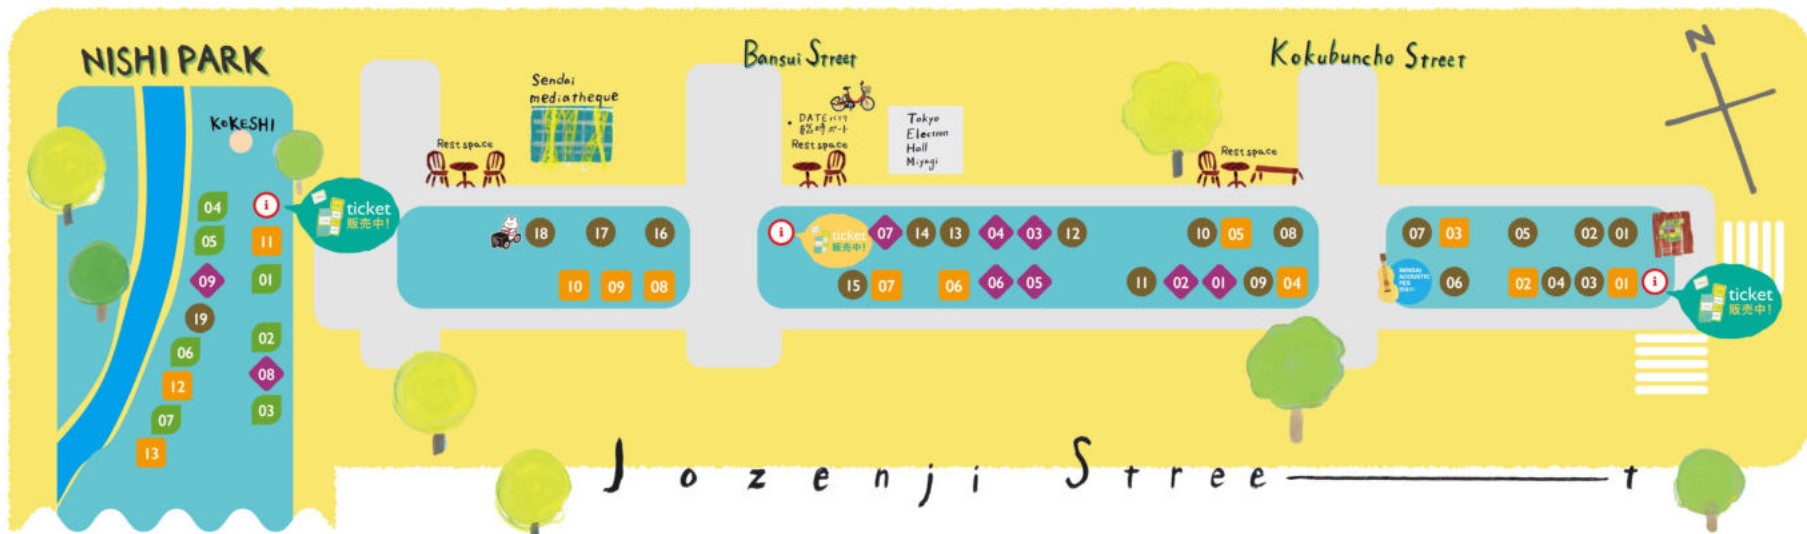

西公園	
SENDAI CURRYFES	SENDAI COFFEE FES
01 カレー専門店ブリー	19 Day & Coffee
02 パティスリー エビス	Other
04 屋かれー ナカハラ	11 ひろこっぺ
05 茶屋クレイン	12 82no28 & Tapioca man
06 3 FLAVOR CURRY	13 UPIBAKER
07 笑夢カレー	sendai Outdoor Market
	09 HAGIO

せんだいメディアテーク前	
Other	SENDAI COFFEE FES
08 ハナ	16 Tsuki Coffee
THEATER SIDE CAFE SLOWJAM	17 ETHICUS coffee roasters
09	18 SENDAI COFFEE STAND & きっこうちゃんコーヒースタンド
10 Living Food Café en	

晩翠通り — 国分町通り	
mine vintage remake	sendai Outdoor Market
05	01 TSUBURA
06 ombora-to soap & Un ruban doux	02 Ajouter
07 icohi accessroy	03 boxmioko
	04 革工房 J's LEATHER

晩翠通り — 国分町通り	
Other	SENDAI COFFEE FES
04 ペンギン文庫	08 珈琲焙煎所 刀 KATANA
05 ファームデザインズ 北海道	09 invitro coffee roasters
06 hauskaa + des bisous	10 BOTACoffee
07 リンゴりらっば	11 ほの香
	12 Nagasawa COFFEE
	13 Q.O.L.COFFEE
	15 PRANA CHAI

国分町通り — 一番町通り	
Other	SENDAI COFFEE FES
01 九二四	01 Kuriya Coffee Roasters
02 gramme	02 Goridou Coffee Factory
03 Candy base	03 光珈琲
SENDAI ACOUSTIC FES	
live event timetable!!	
	04 OBROS COFFEE
	05 darestore
	06 RIVER BEACH COFFEE