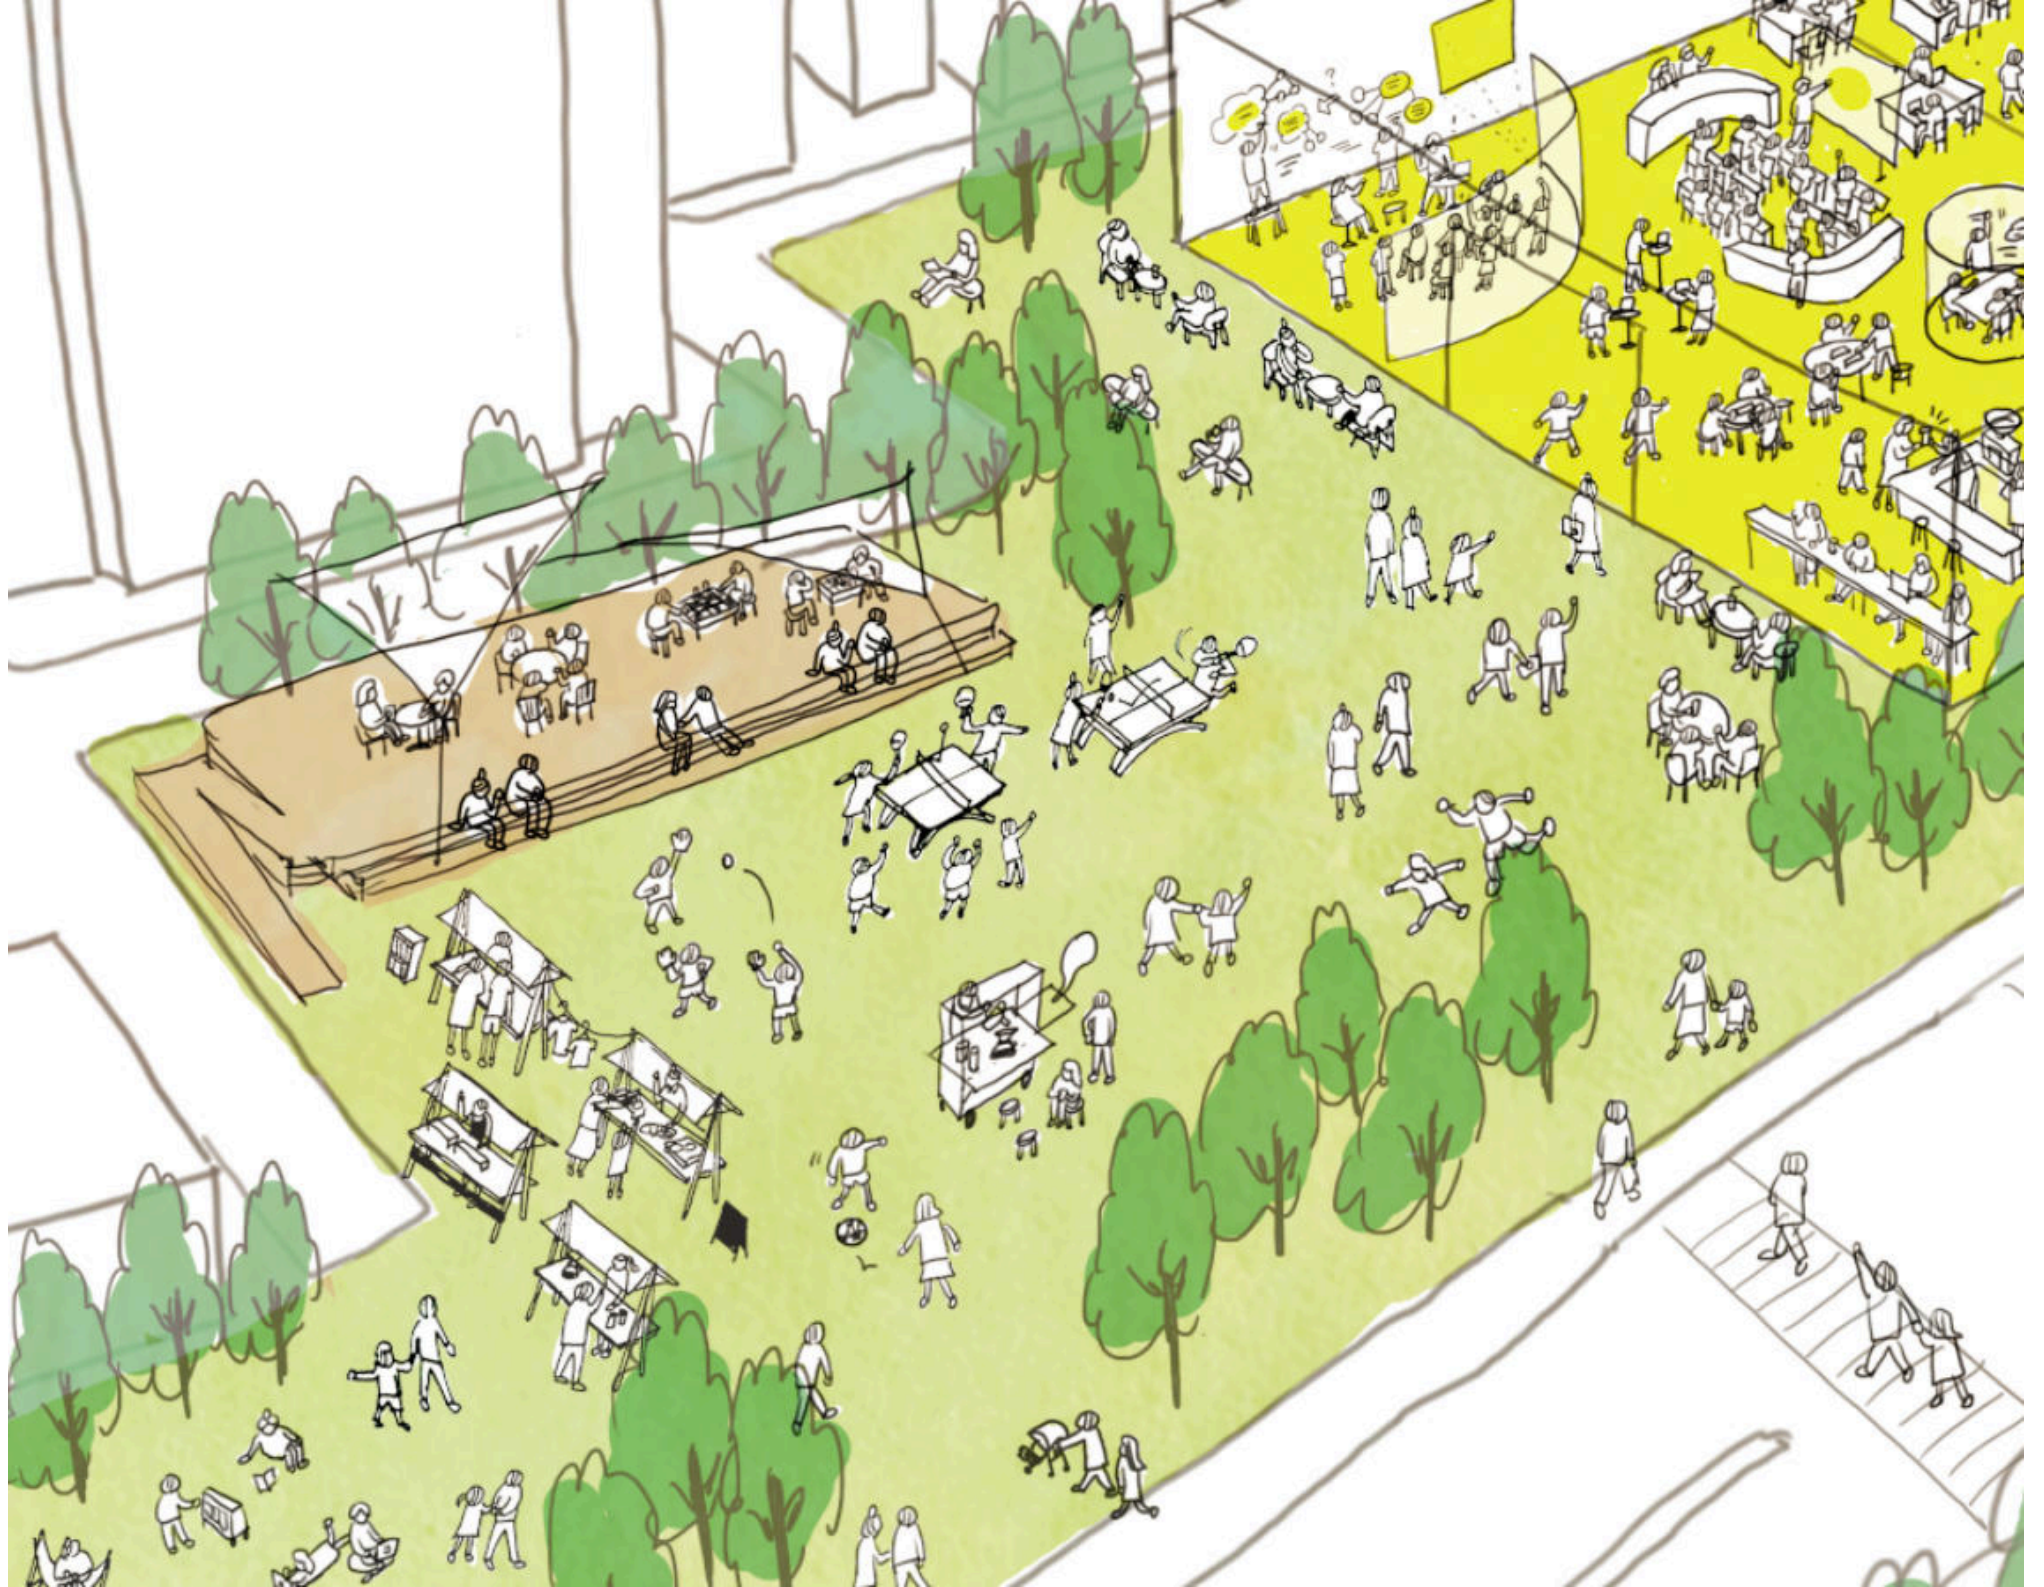

J.P. パーキング

Hand Drip
COFFEE
Daily
TAKE OUT ONLY

Bal Musette

珈琲
参杯
COFFEE SANPAI

COFFEE

仙台市役所本庁舎

整備事業

**エリアリノベーションが
牽引する市街地の変化**