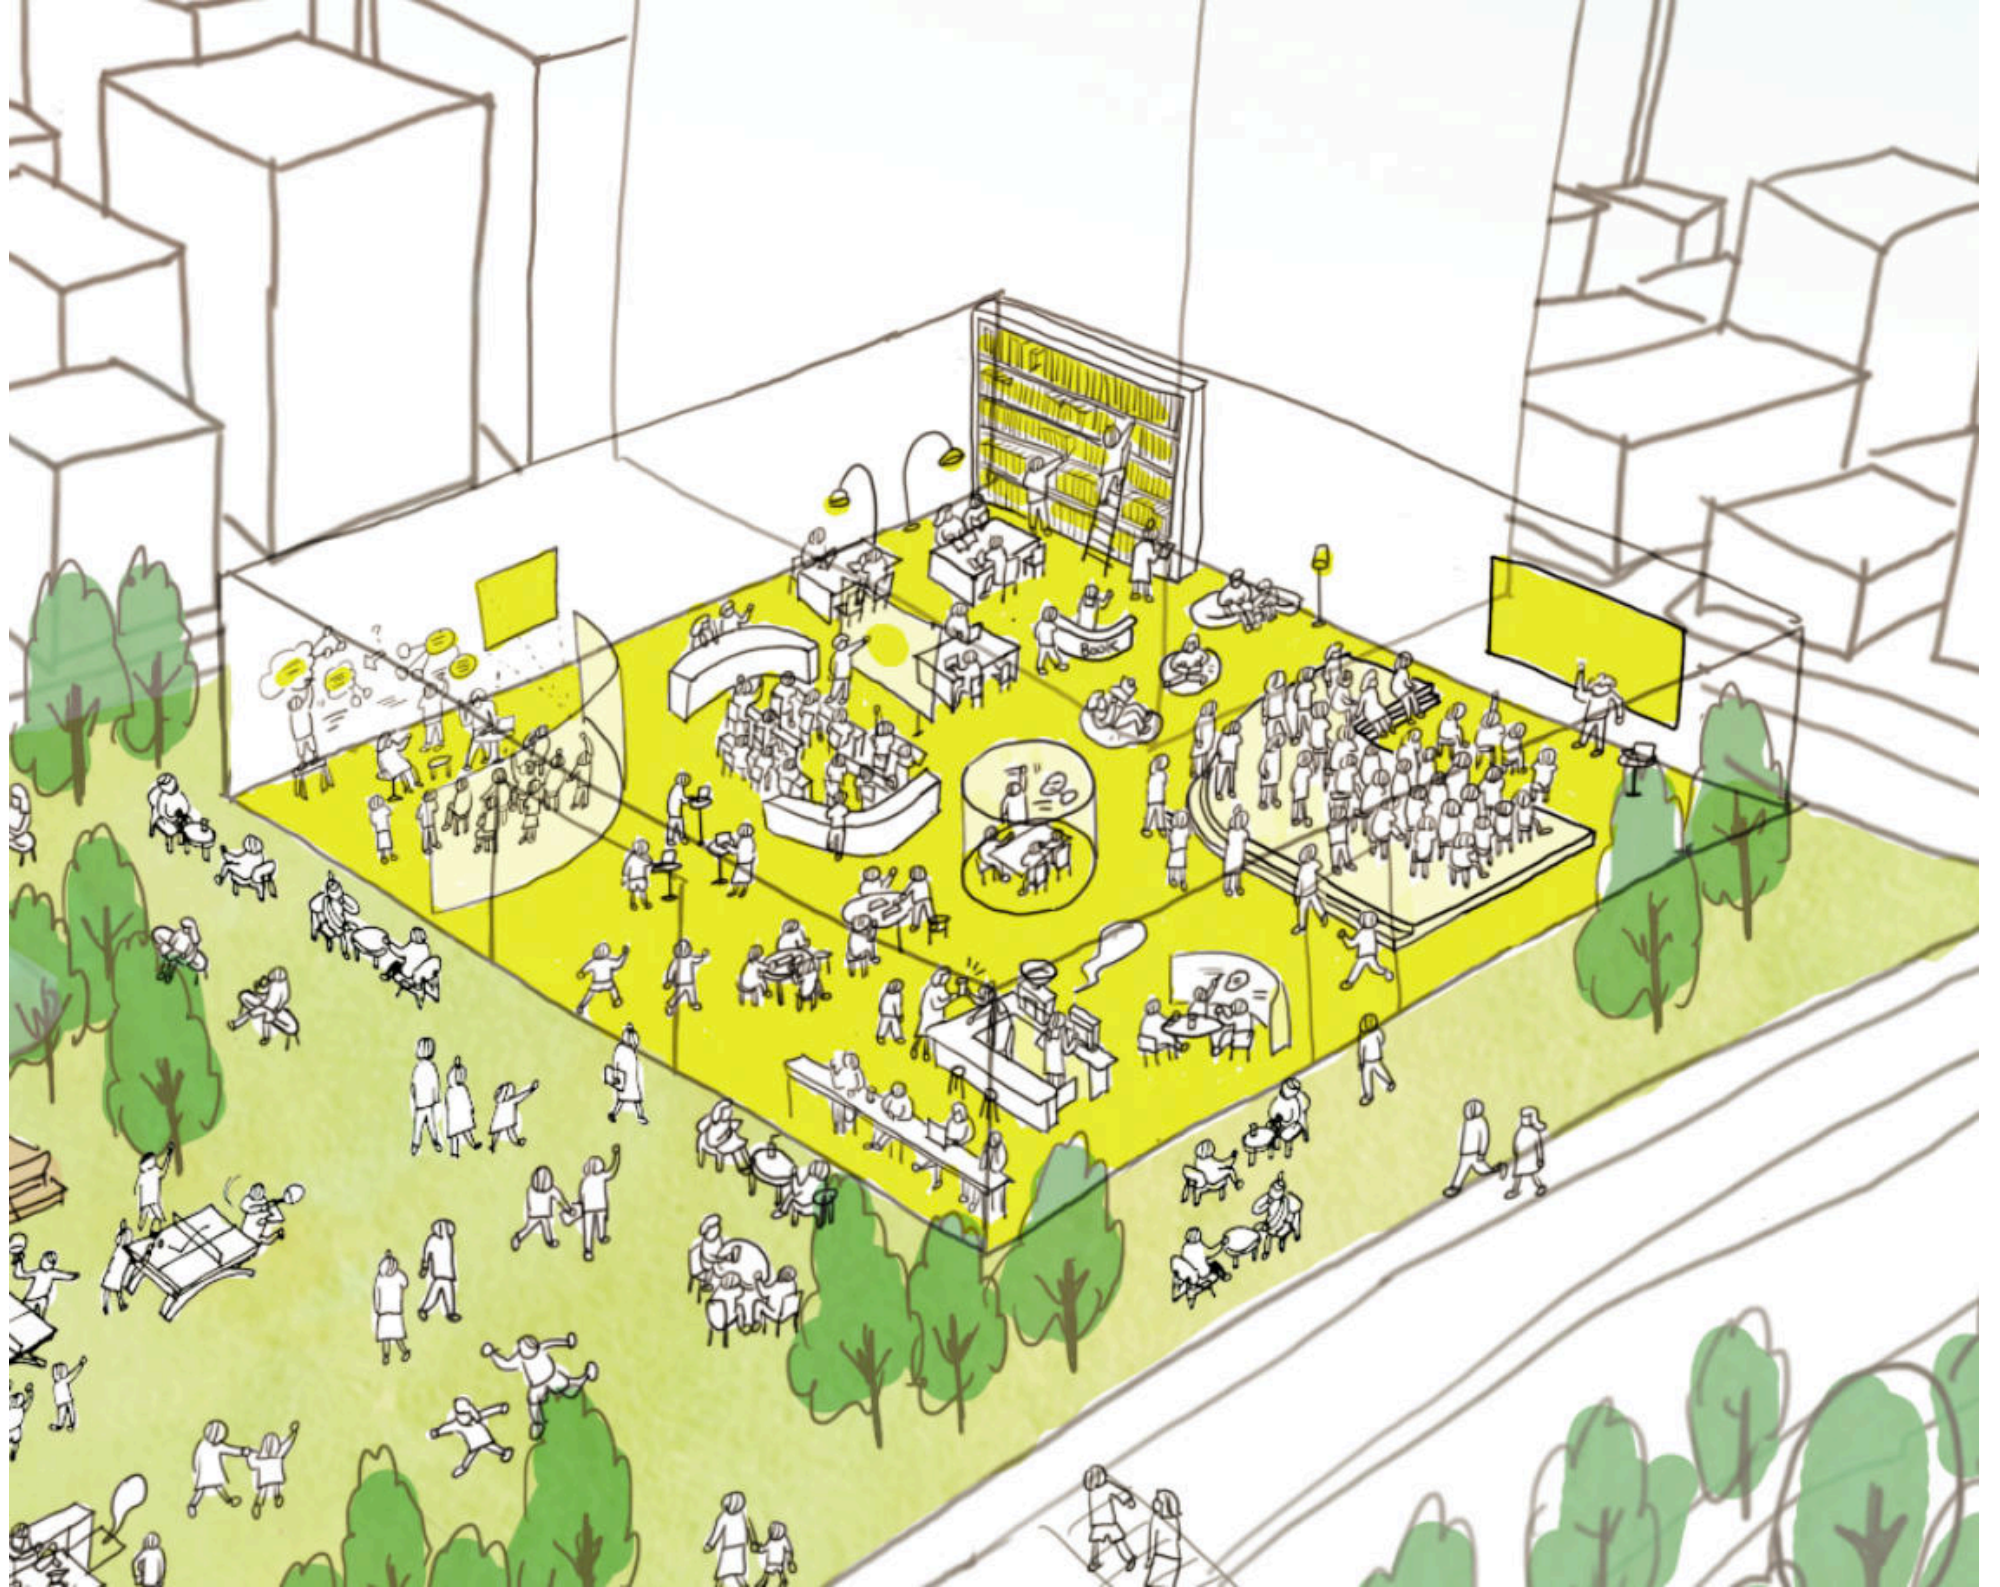

J.P. パーキング

Hand Drip
COFFEE
Daily
TAKE OUT ONLY

Bal Musette

珈琲
参杯
COFFEE SANPAI

COFFEE

仙台市役所本庁舎

整備事業

**エリアリノベーションが
牽引する市街地の変化**