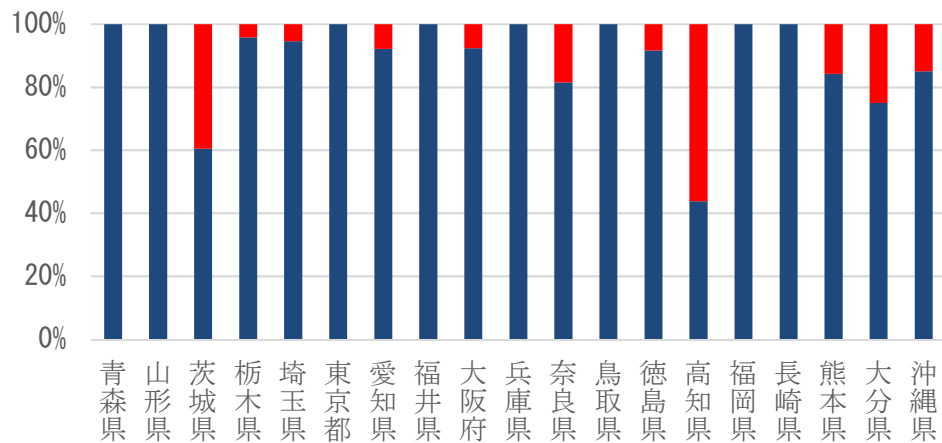

未着手都市計画道路を有する市区町村の見直し実施状況（都道府県別）

平成30年3月末時点

都道府県道等の見直しを都道府県が自ら実施している

凡例

都道府県道等の見直しを都道府県が実施していない