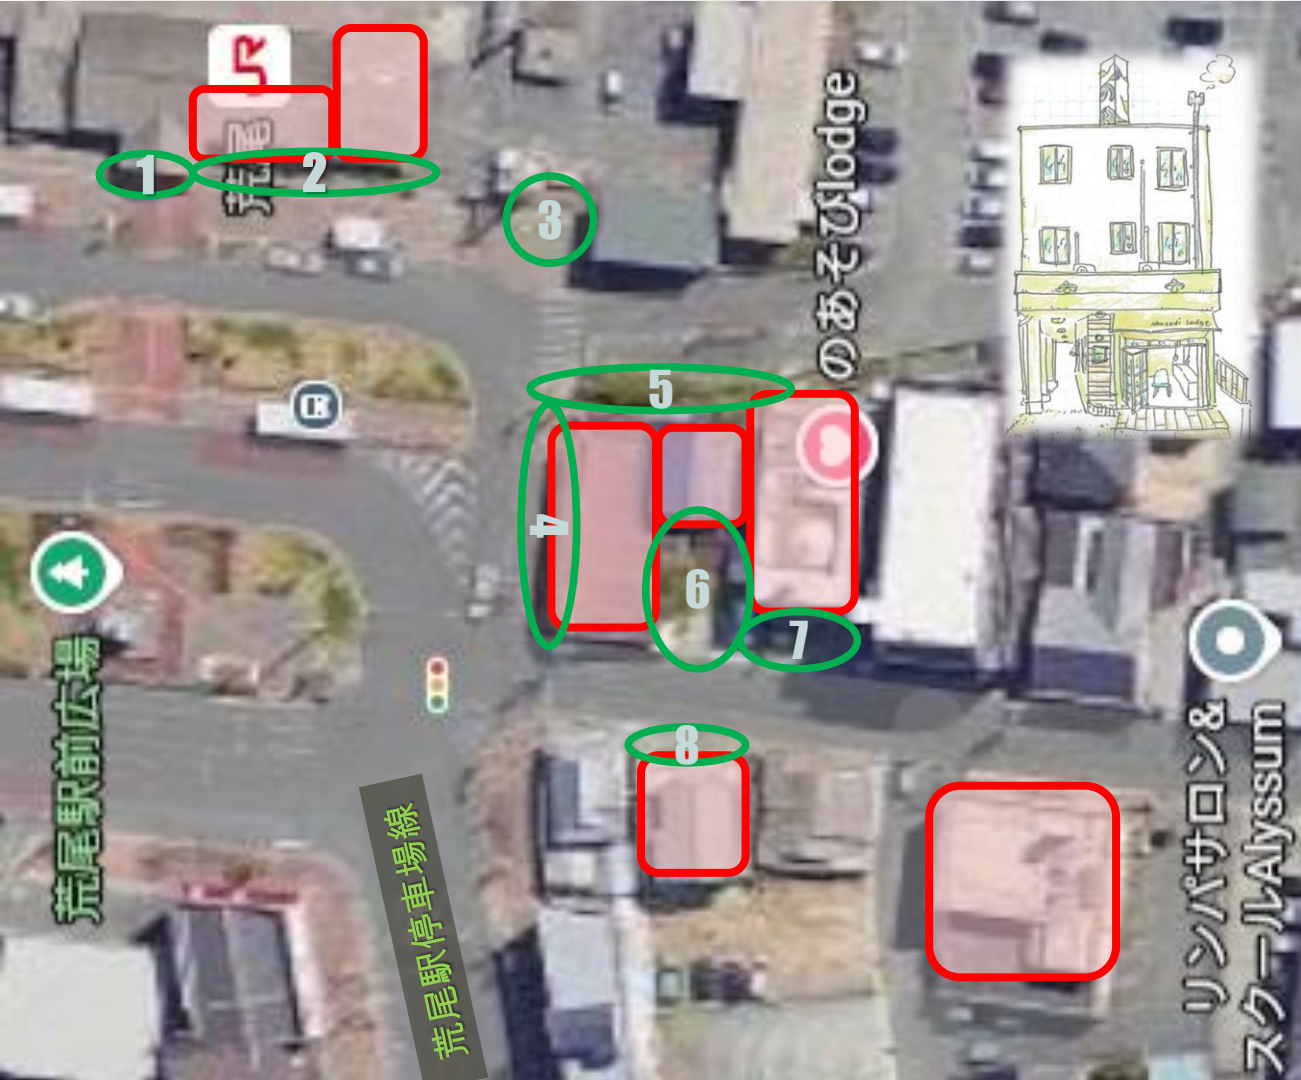

# 荒尾駅前のおそび化計画

若者や子供たちが訪れたくなるのおそびスポットを作る

のおそびイルミネーション♡バレンタインナイト

2/14(土) 16:00~20:00

# 荒尾駅前 のあそび化 スポット

1. 荒尾駅玄関
2. コンクリ支柱腰掛ベンチ・植栽
3. 歩道コーナー
4. 大石たばこシャッター壁
5. 里道スペース
6. 大石たばこ中庭
7. のあそびlodge・ウッドデッキ
8. 星田設計事務所・前庭

荒尾駅

コンクリリ腰掛ベンチ

大石たばこ

大石たばこ中庭

里道スペース

星田設計事務所