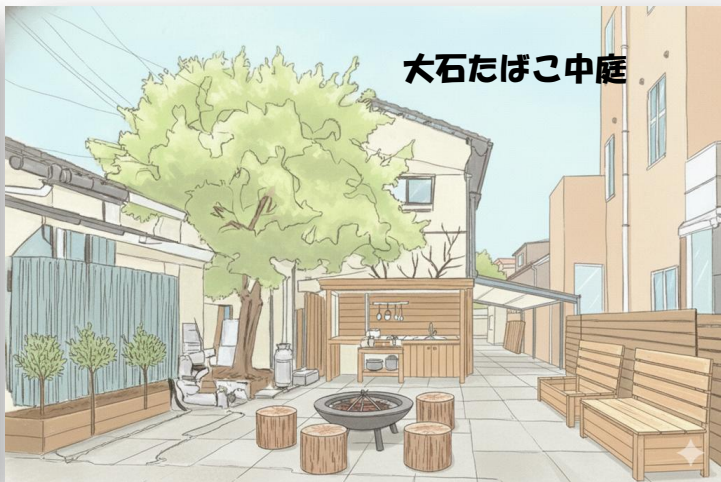

# 荒尾駅前のおそび化計画

若者や子供たちが訪れたくなるのおそびスポットを作る

のおそびイルミネーション♡バレンタインナイト

2/14(土) 16:00~20:00

# 荒尾駅前 のあそび化 スポット

1. 荒尾駅玄関
2. コンクリ支柱腰掛ベンチ・植栽
3. 歩道コーナー
4. 大石たばこシャッター壁
5. 里道スペース
6. 大石たばこ中庭
7. のあそびlodge・ウッドデッキ
8. 星田設計事務所・前庭

荒尾駅

コンクリリ腰掛ベンチ

大石たばこ

大石たばこ中庭

里道スペース

星田設計事務所