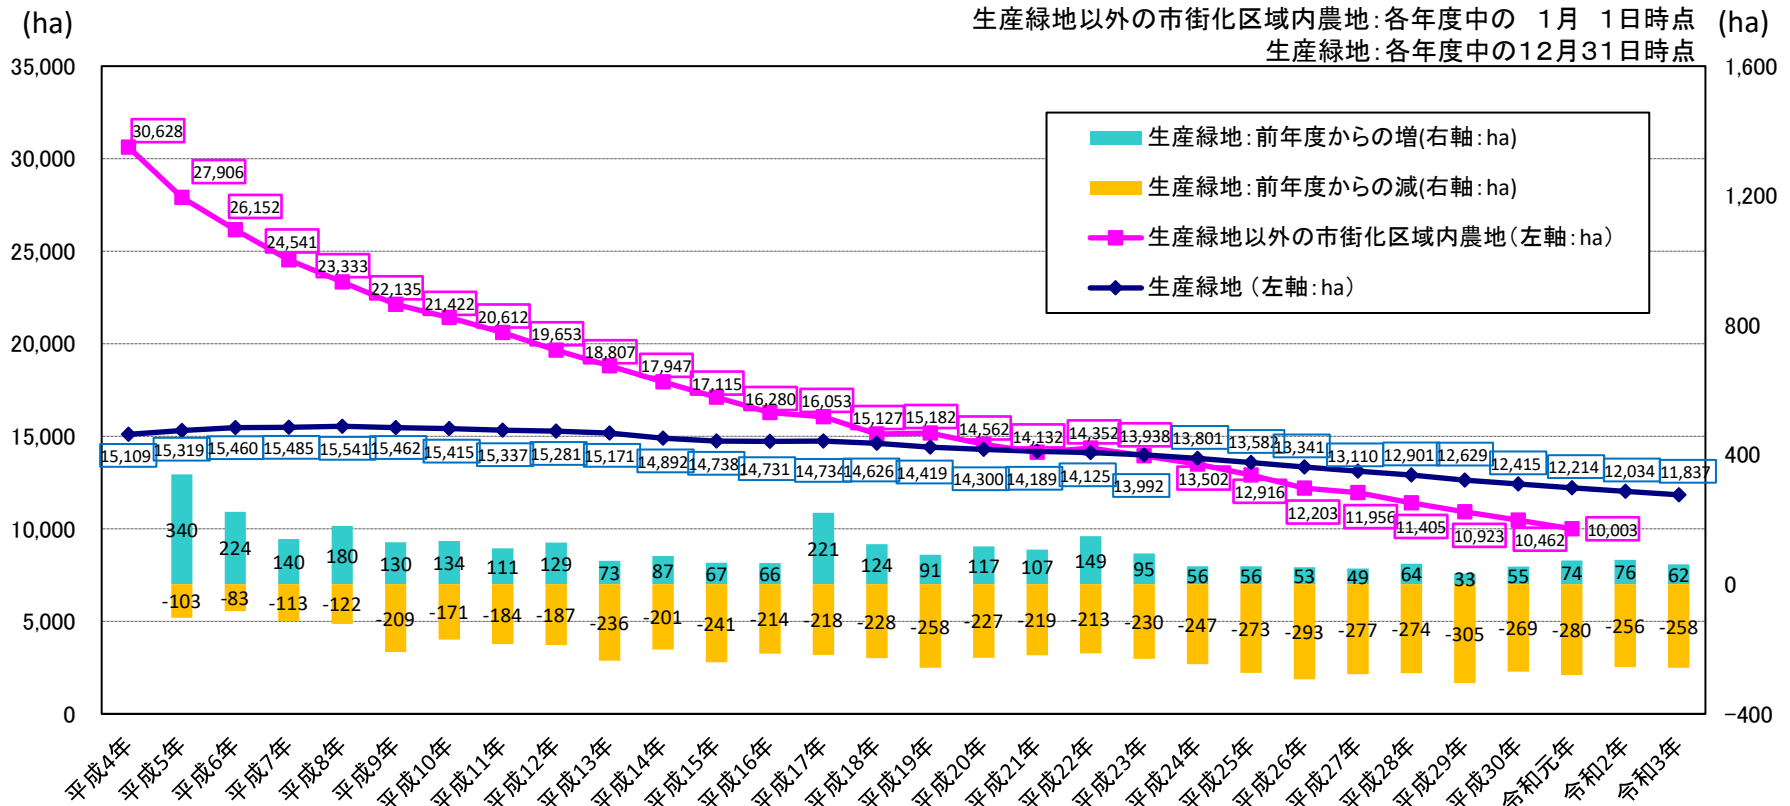

### 三大都市圏の特定市における生産緑地地区等の面積の推移

出典 生産緑地以外の市街化区域内農地:総務省「固定資産の価格等の概要調査」  
生産緑地 :国土交通省調べ