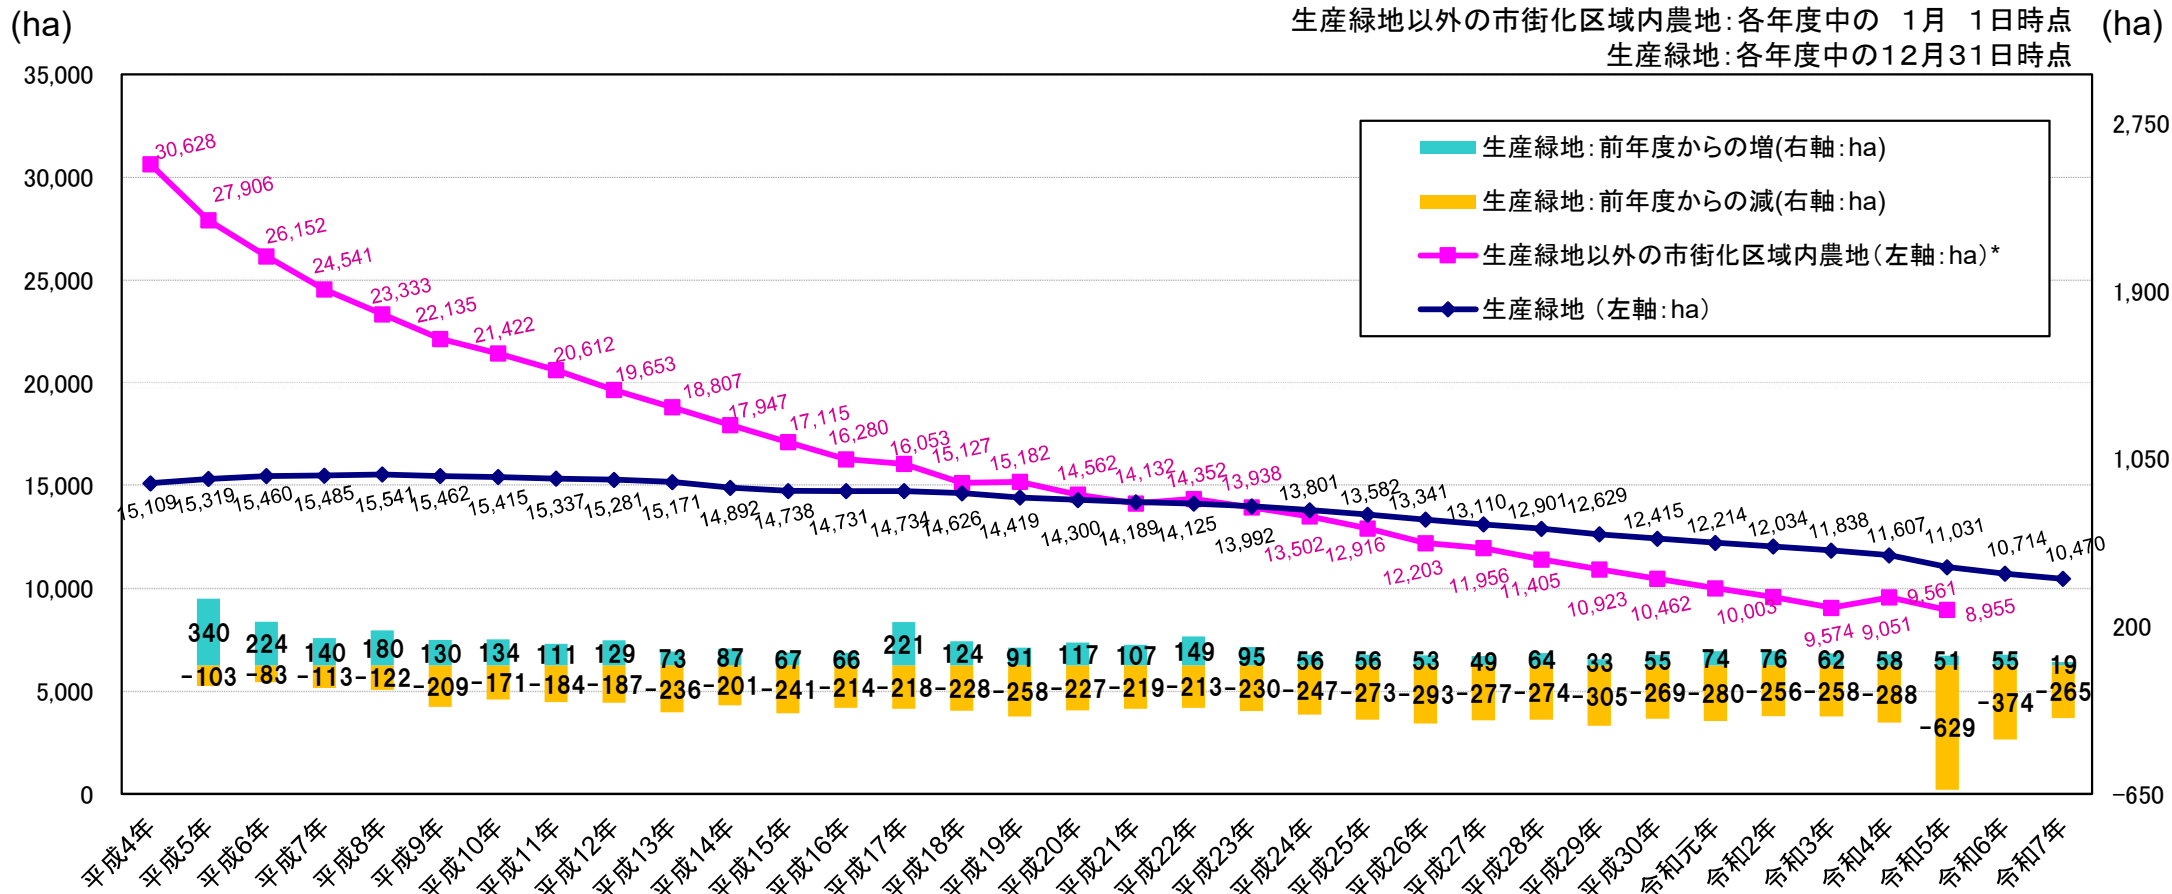

三大都市圏特定市における生産緑地等の面積推移

現在、三大都市圏の市街化区域内農地の約5割を生産緑地が占めている。

三大都市圏の特定市における生産緑地地区等の面積の推移

出典 生産緑地以外の市街化区域内農地:総務省「固定資産の価格等の概要調書」
 生産緑地 :国土交通省調べ

* 令和4年度以降の「生産緑地以外の市街化区域内農地」には、指定後30年を経過した生産緑地地区の区域内の生産緑地のうち、特定生産緑地に指定されなかったものが含まれる。