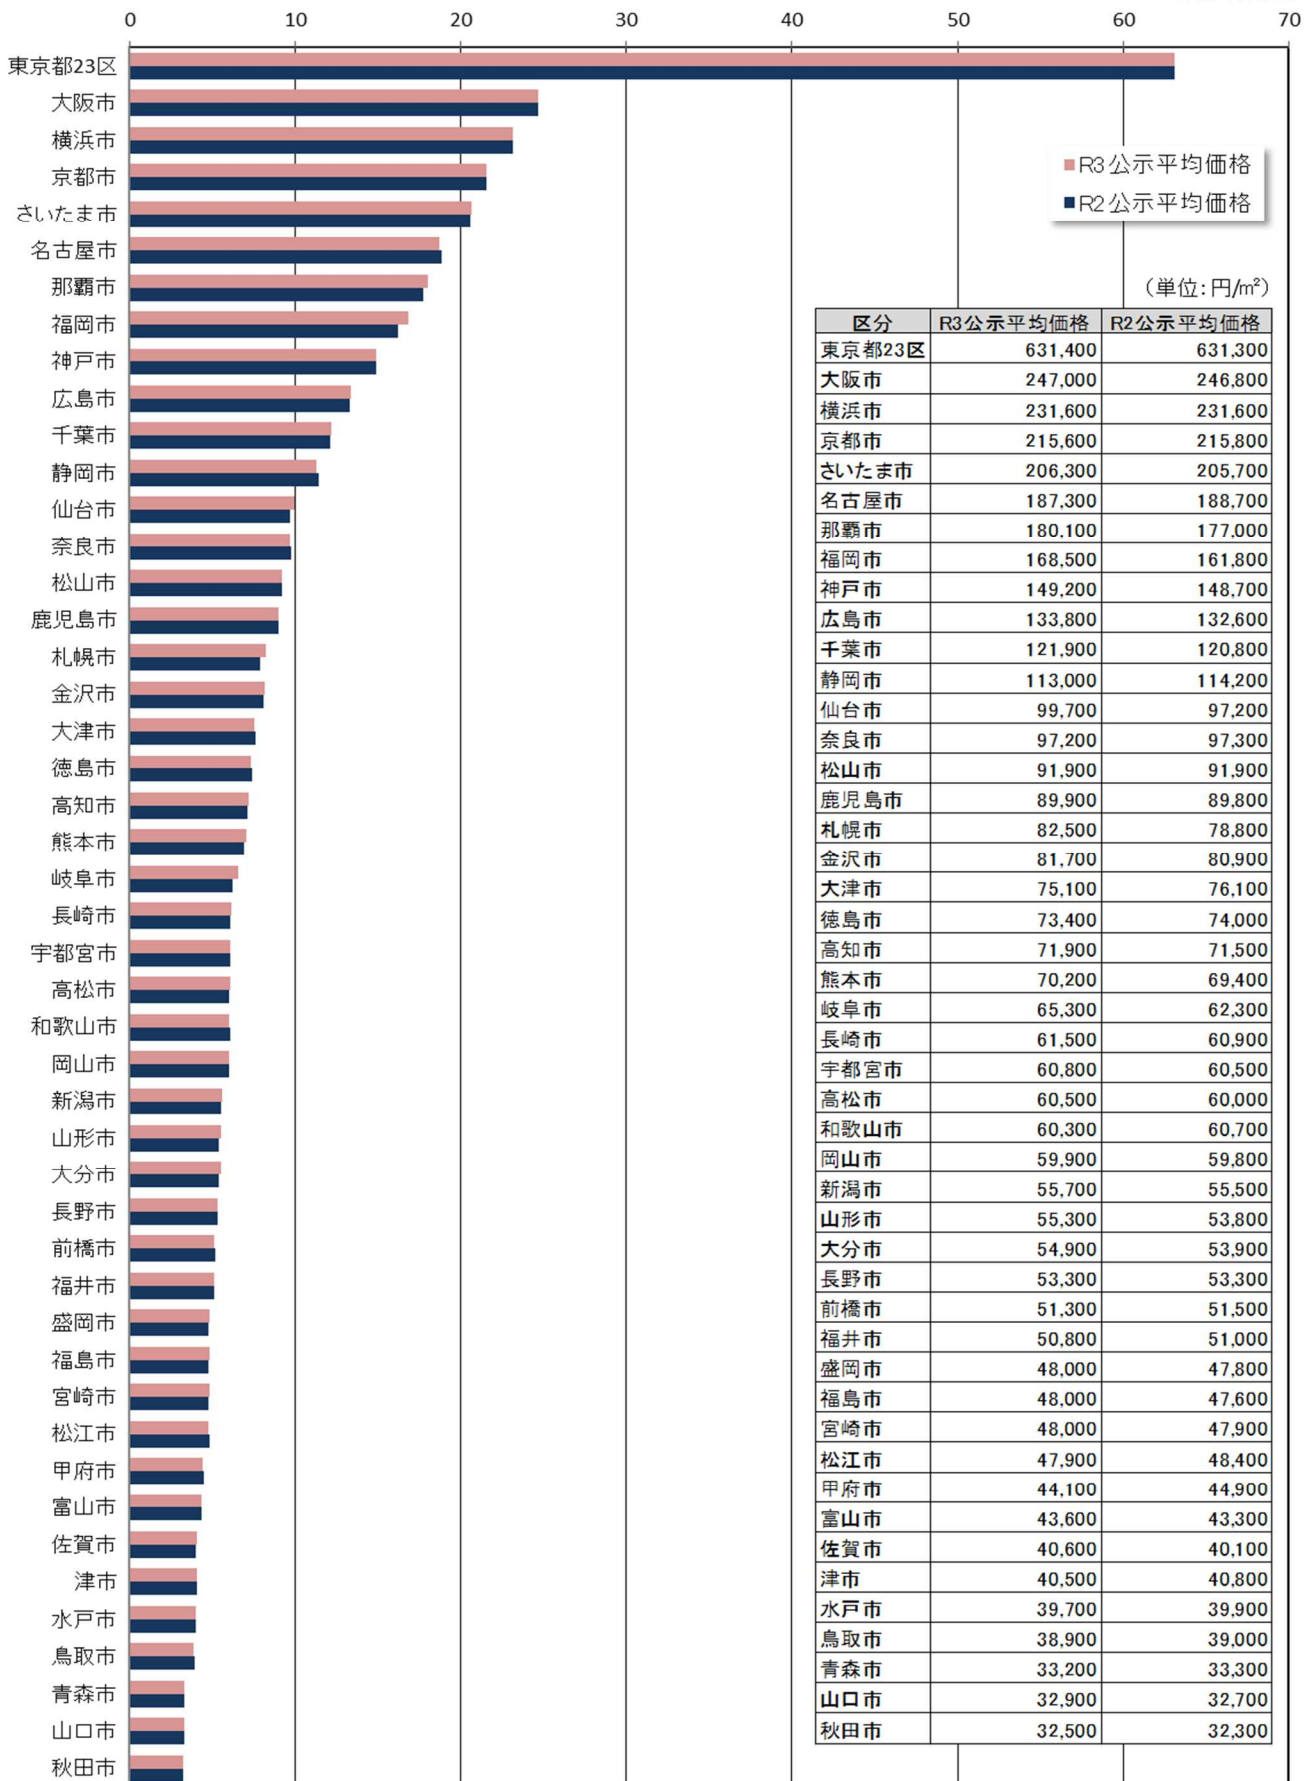

都道府県庁所在地の住宅地「平均」価格

(単位: 万円/m²)

(単位: 円/m²)