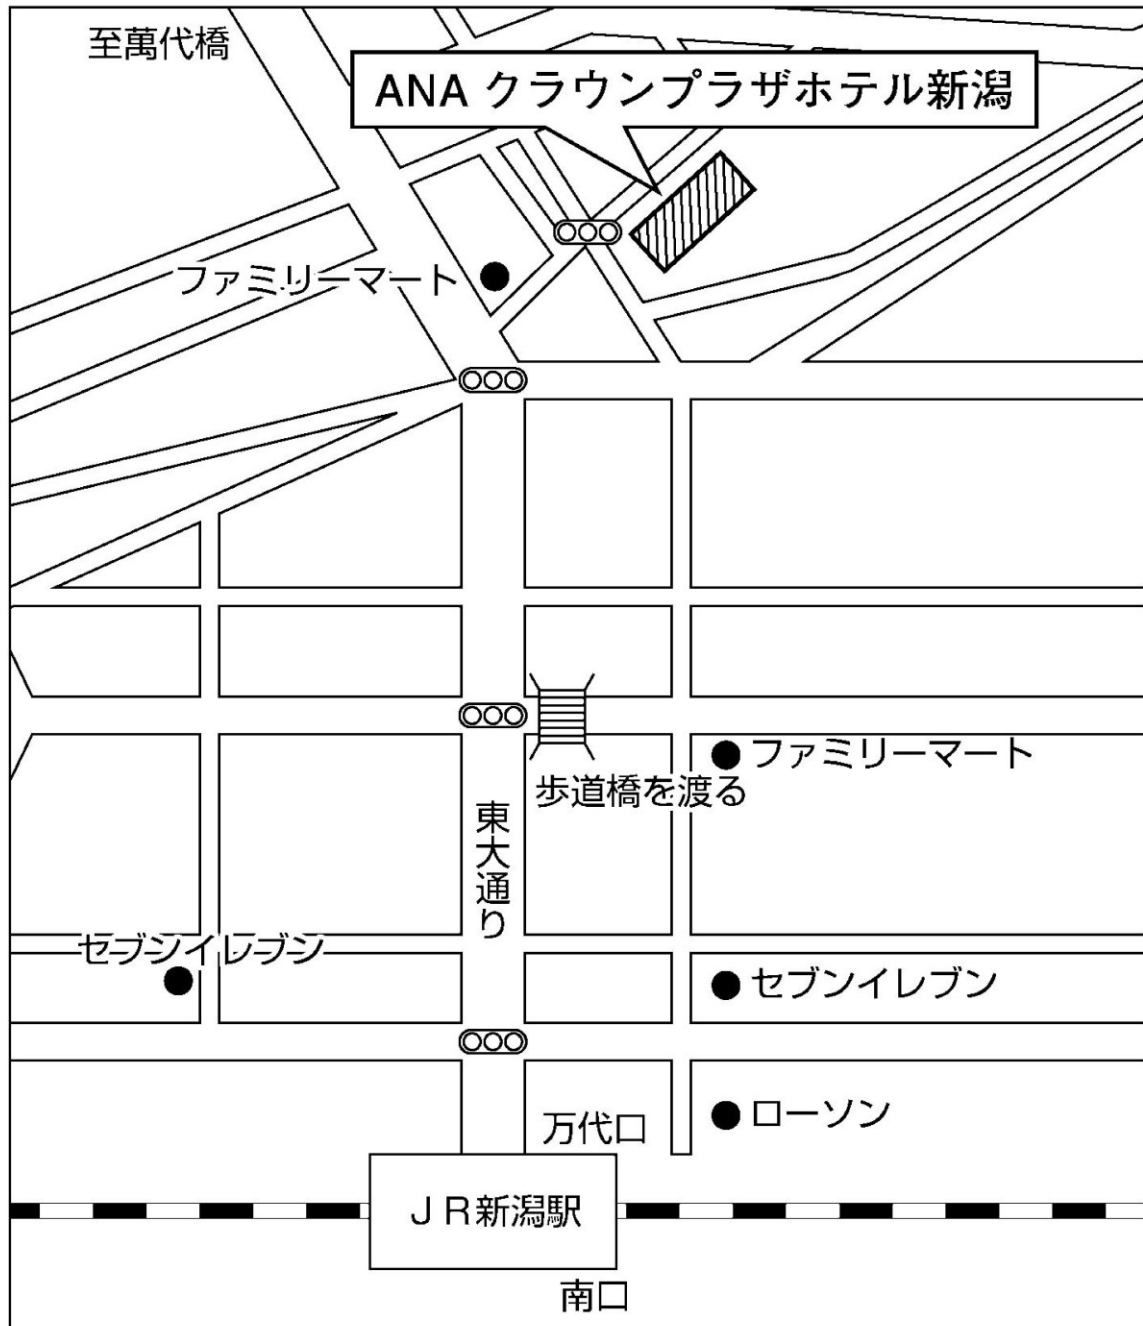

## 会場案内地図

### 交通案内

JR、都営地下鉄「五反田駅」西口より徒歩約8分

東急電鉄目黒線「不動前駅」より徒歩約6分

東急電鉄池上線「大崎広小路駅」より徒歩約5分

会場案内地図

ANA クラウンプラザホテル新潟

新潟県新潟市中央区万代 5-11-20

交通案内