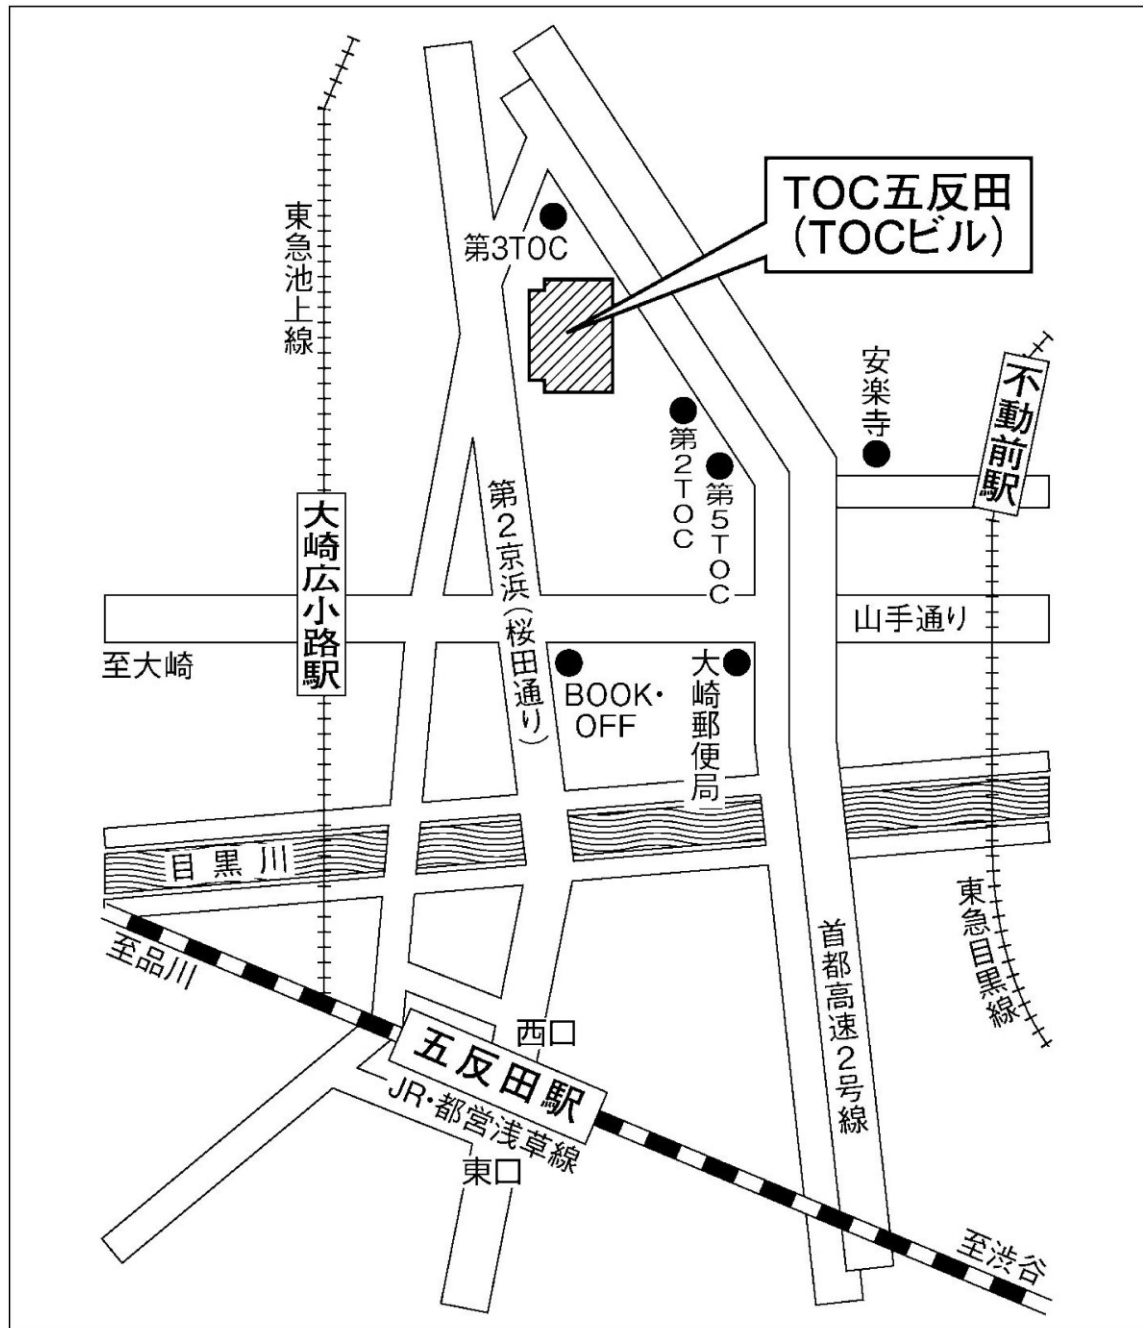

会場案内地図

TOC五反田

東京都品川区西五反田7-22-17

交通案内

JR、都営地下鉄「五反田駅」西口より徒歩約8分

東急電鉄目黒線「不動前駅」より徒歩約6分

東急電鉄池上線「大崎広小路駅」より徒歩約5分