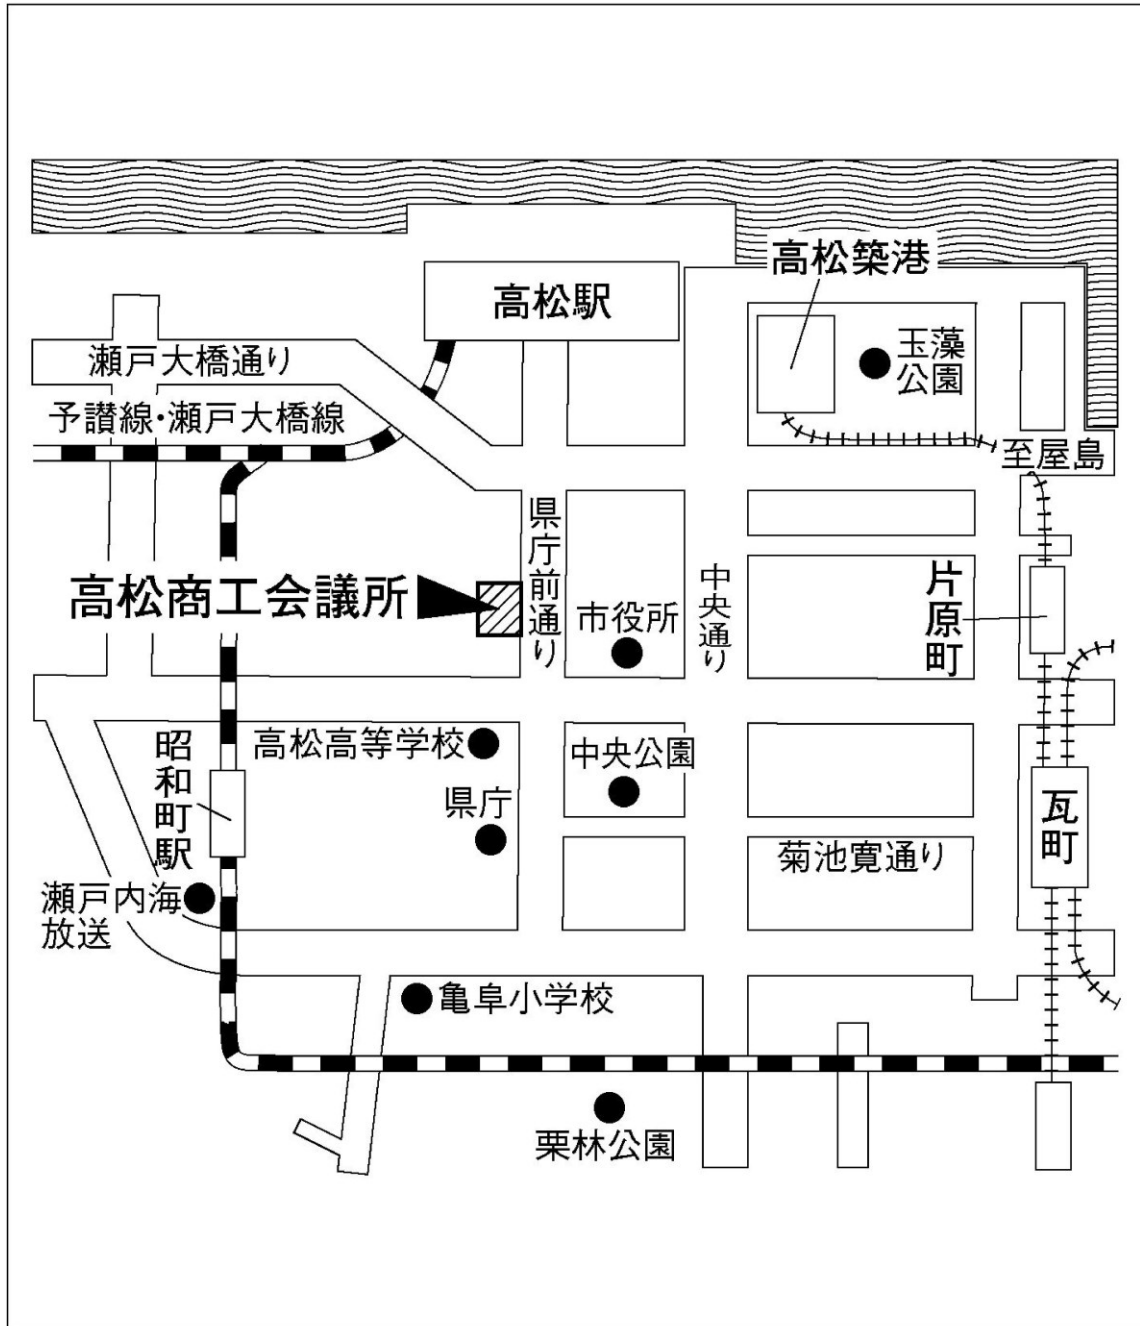

会場案内地図

高松商工会議所

香川県高松市番町2-2-2

交通案内

JR「高松駅」より徒歩10分

琴電「瓦町駅」「片原町駅」より徒歩15分