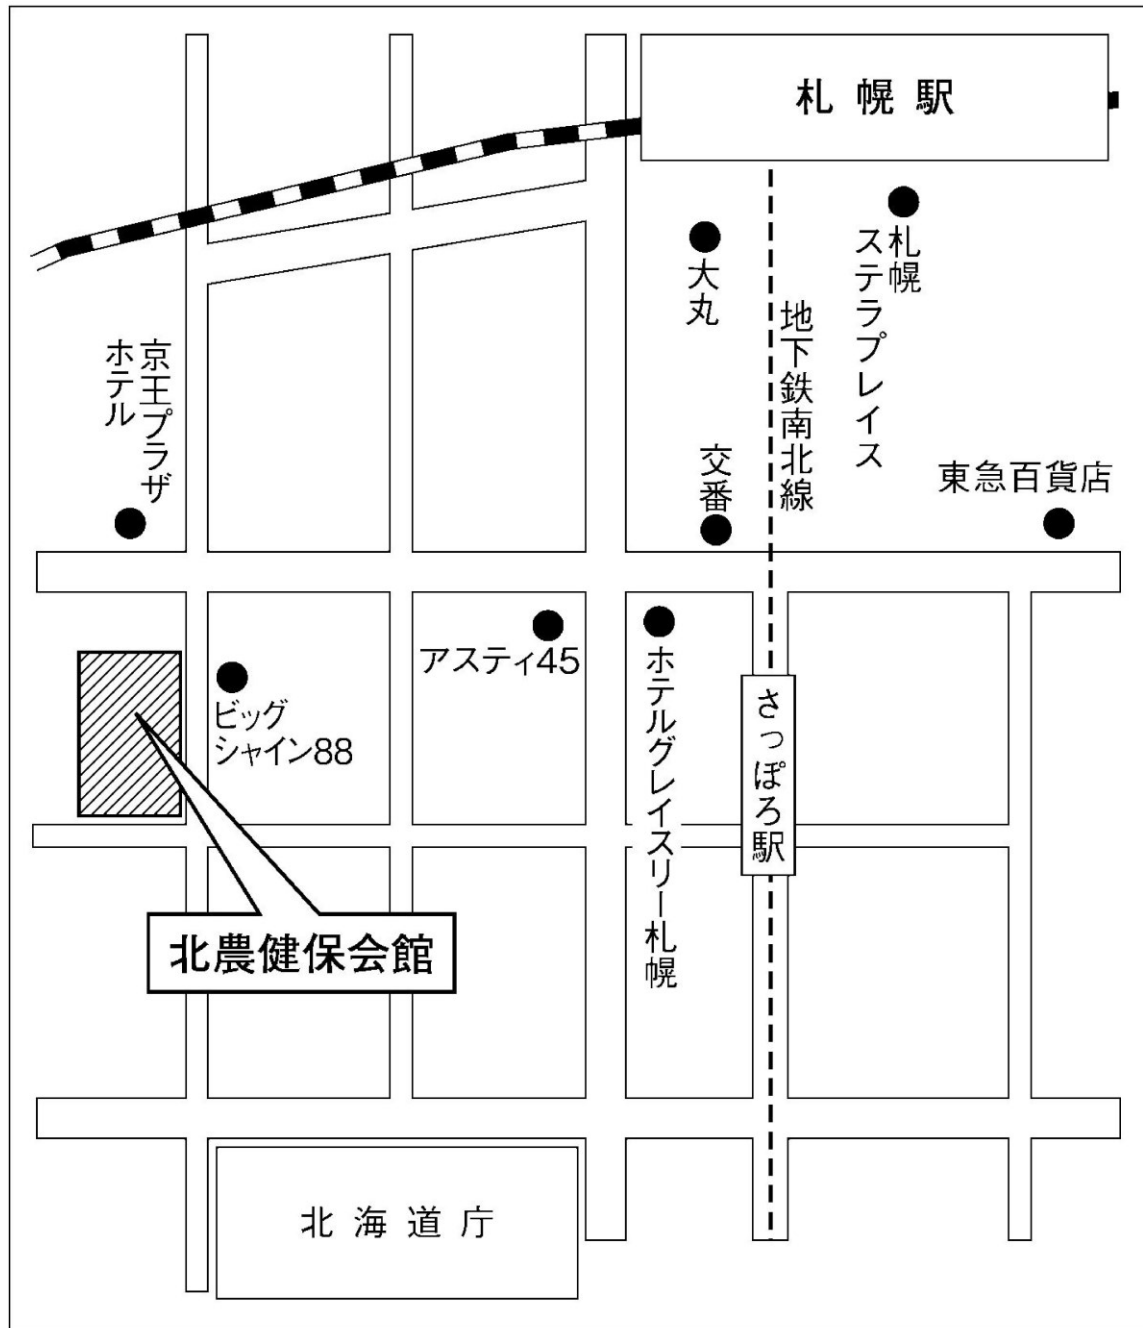

会場案内地図

北農健保会館

北海道札幌市中央区北4条西7-1-4

交通案内

J R 「札幌駅」南口より徒歩6分

地下鉄「さっぽろ駅」より徒歩6分