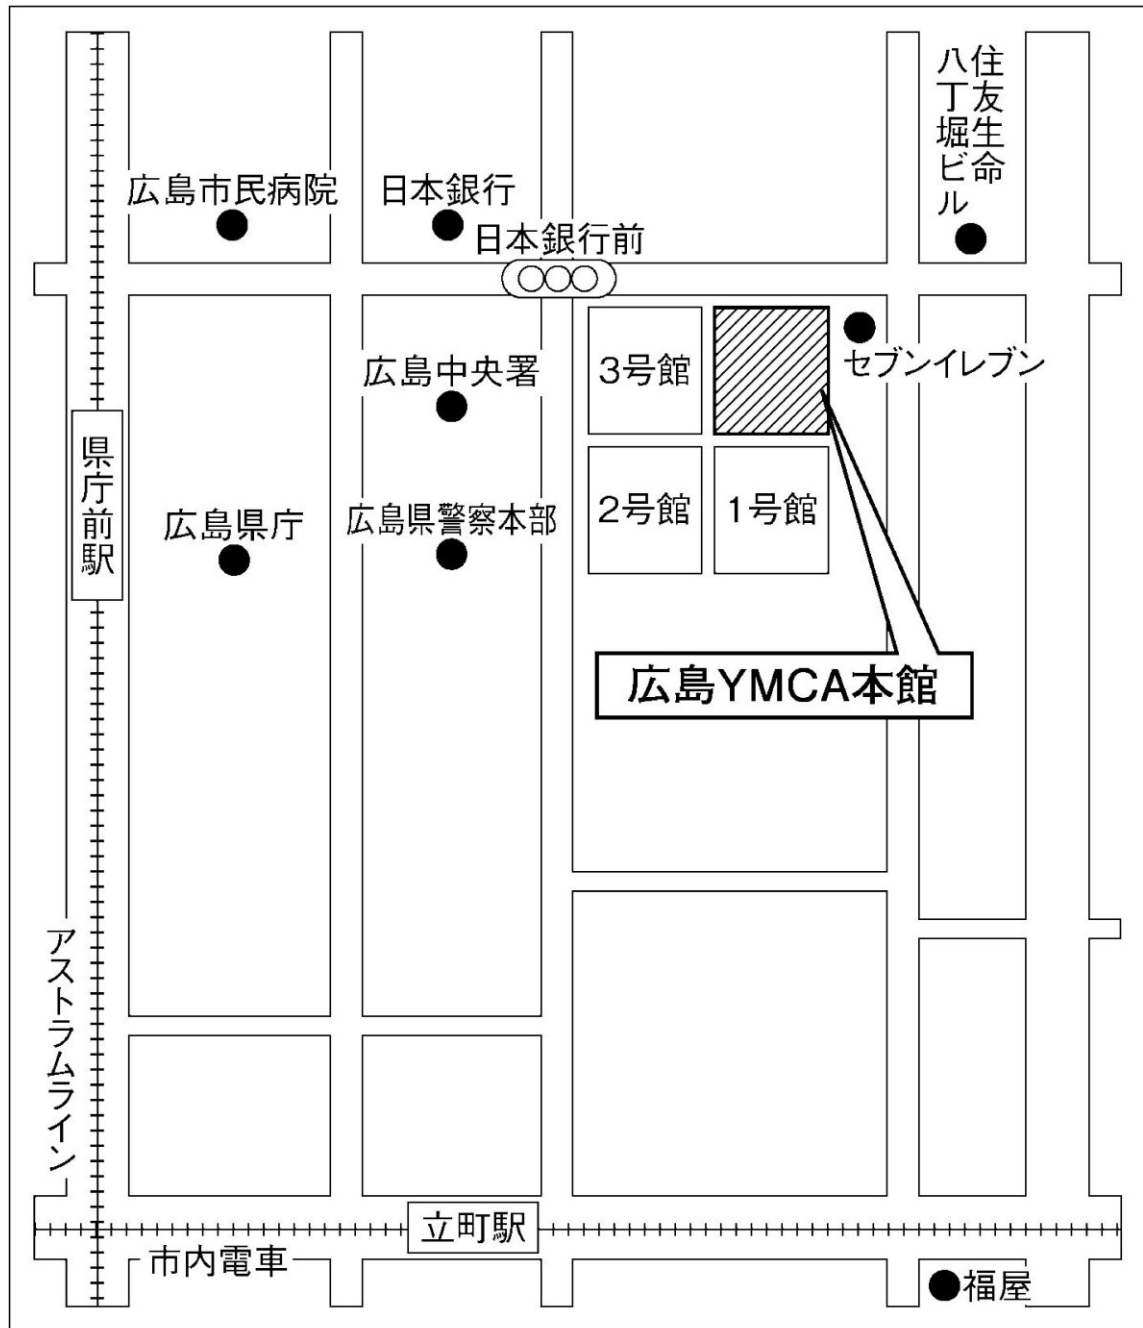

会場案内地図

広島YMCA本館

広島県広島市中区八丁堀7-11

交通案内

市内電車「立町電停」より徒歩3分

アストラムライン「県庁前駅」より徒歩7分

JR「広島駅」よりタクシーで10分