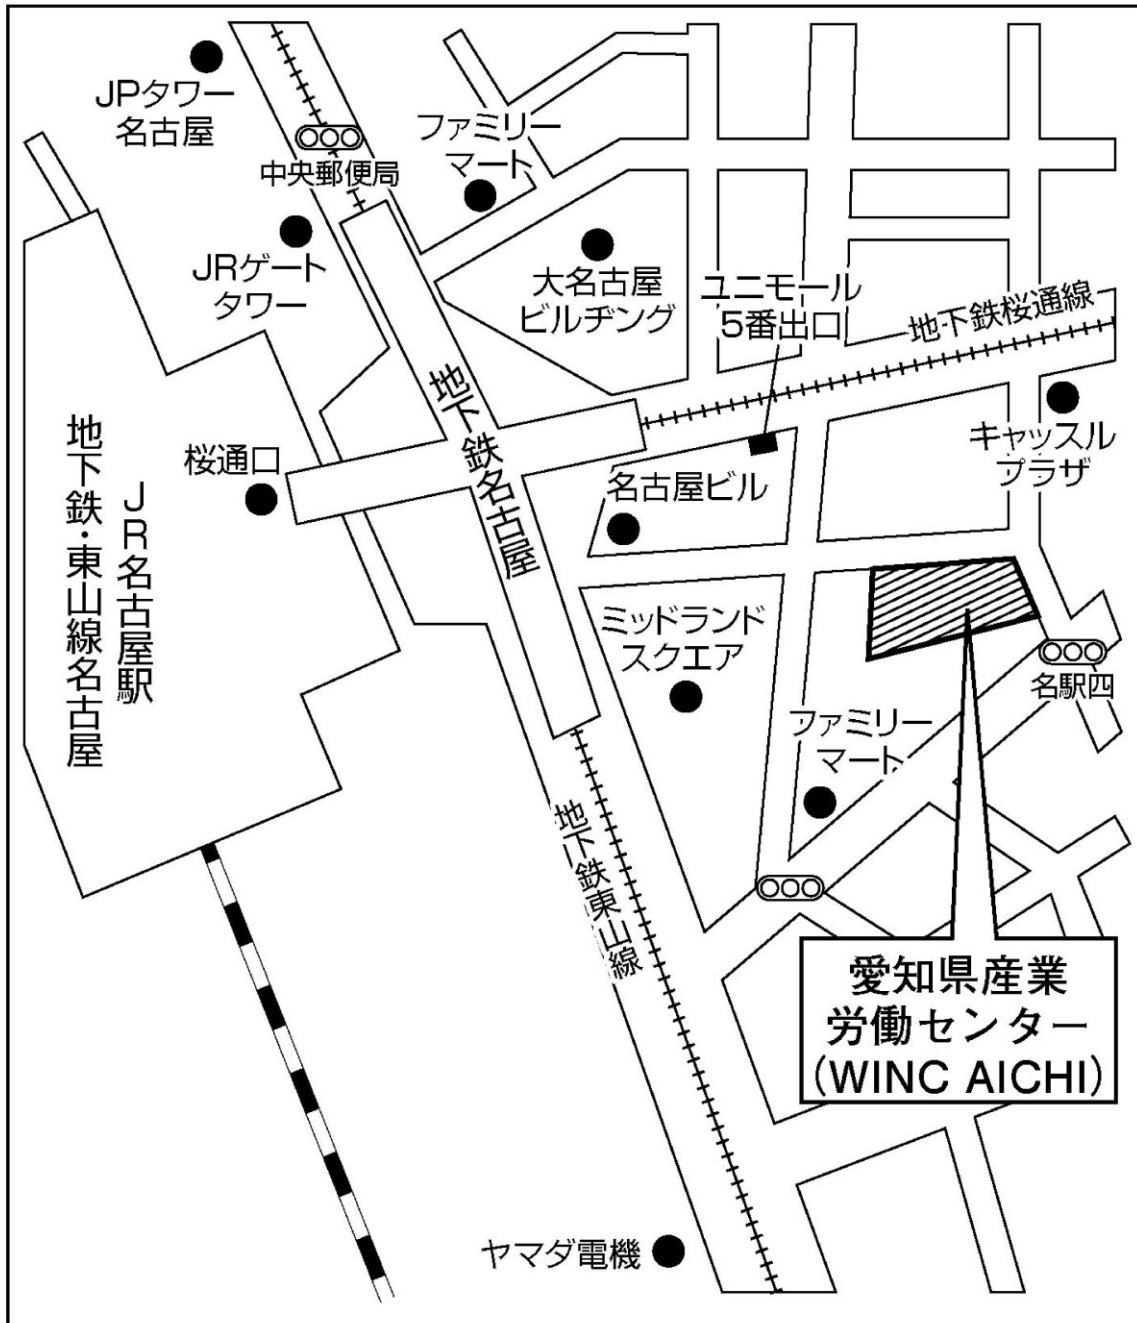

会場案内地図

愛知県産業労働センター

愛知県名古屋市中村区名駅 4-4-38

交通案内

JR「名古屋駅」下車桜通口よりミッドランドスクエア方面徒歩5分
ユニモール地下街5番出口より徒歩2分
名駅地下街サンロードよりミッドランドスクエア、マルケイ観光ビル、
名古屋クロスコートタワーを經由徒歩8分