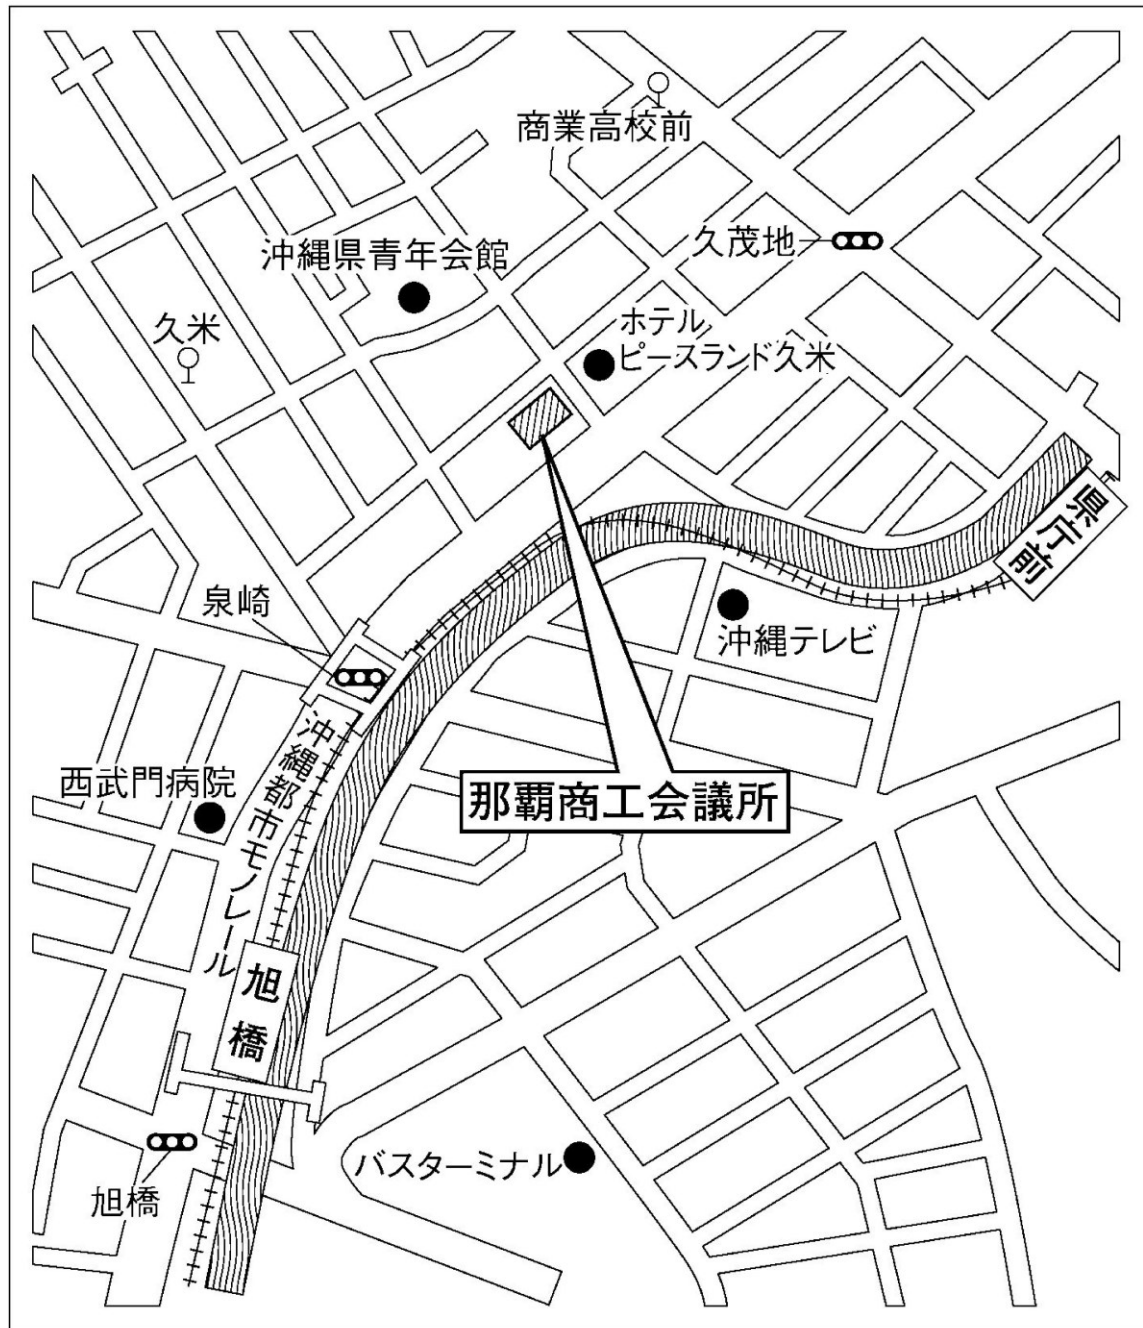

会場案内地図

那覇商工会議所

沖縄県那覇市久米2-2-10

交通案内

沖縄都市モノレール「旭橋駅」・「県庁前駅」より徒歩7分
バス停「商業高校前」・「久米」より徒歩5分