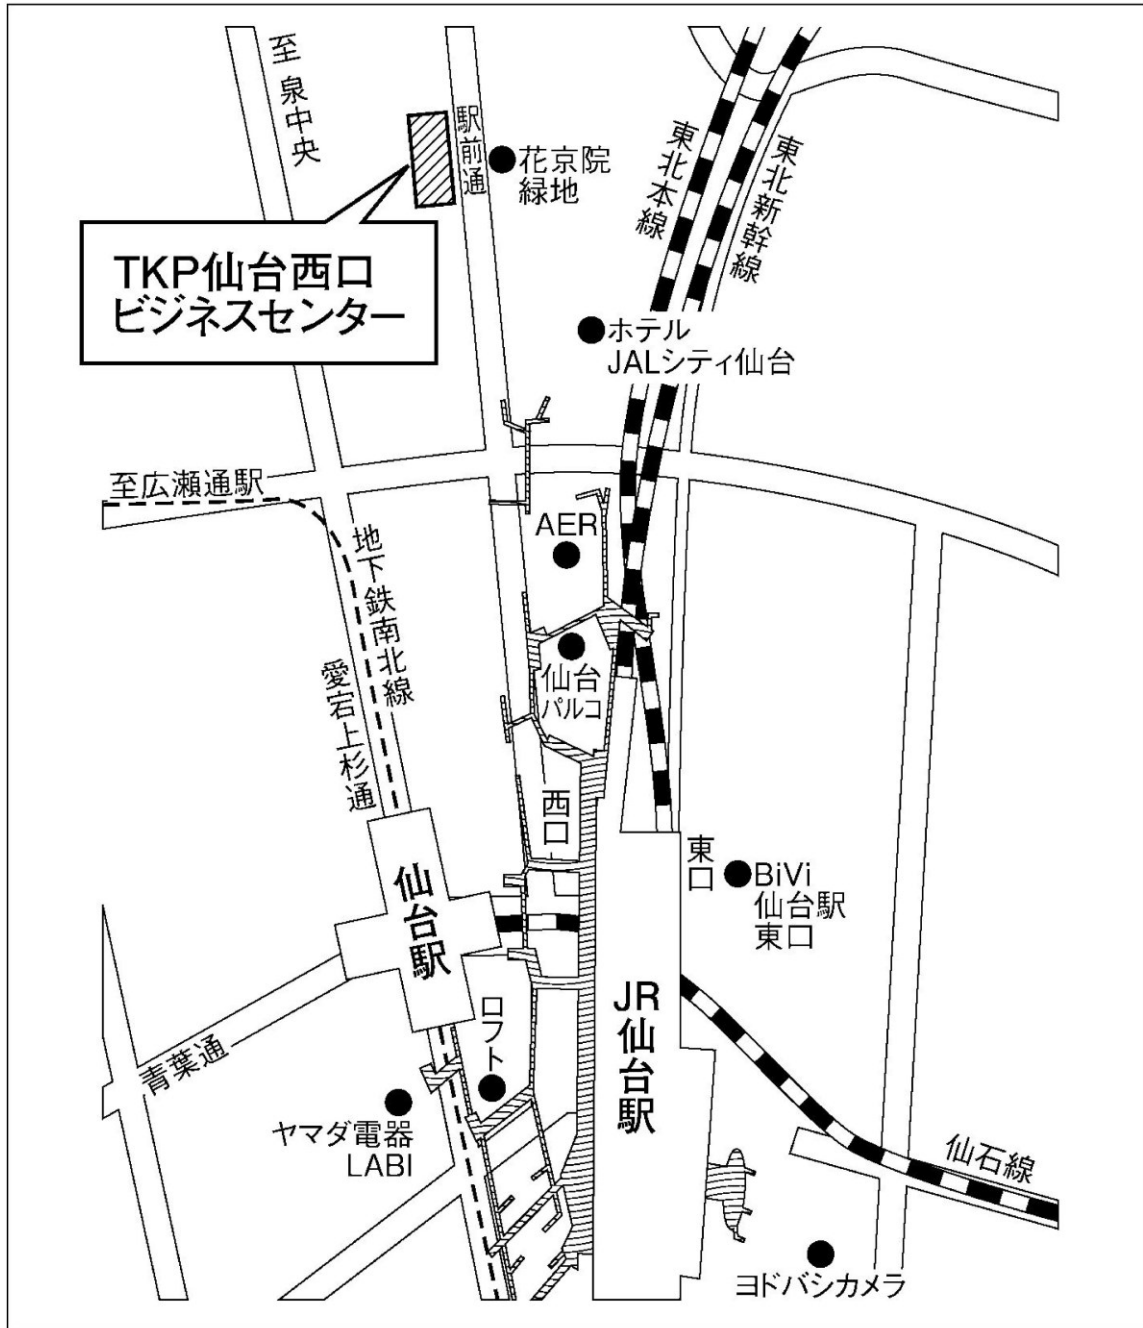

会場案内地図

TKP仙台西口ビジネスセンター

宮城県仙台市青葉区本町1-5-31

交通案内

JR東北本線「仙台駅」西口より 徒歩約5分