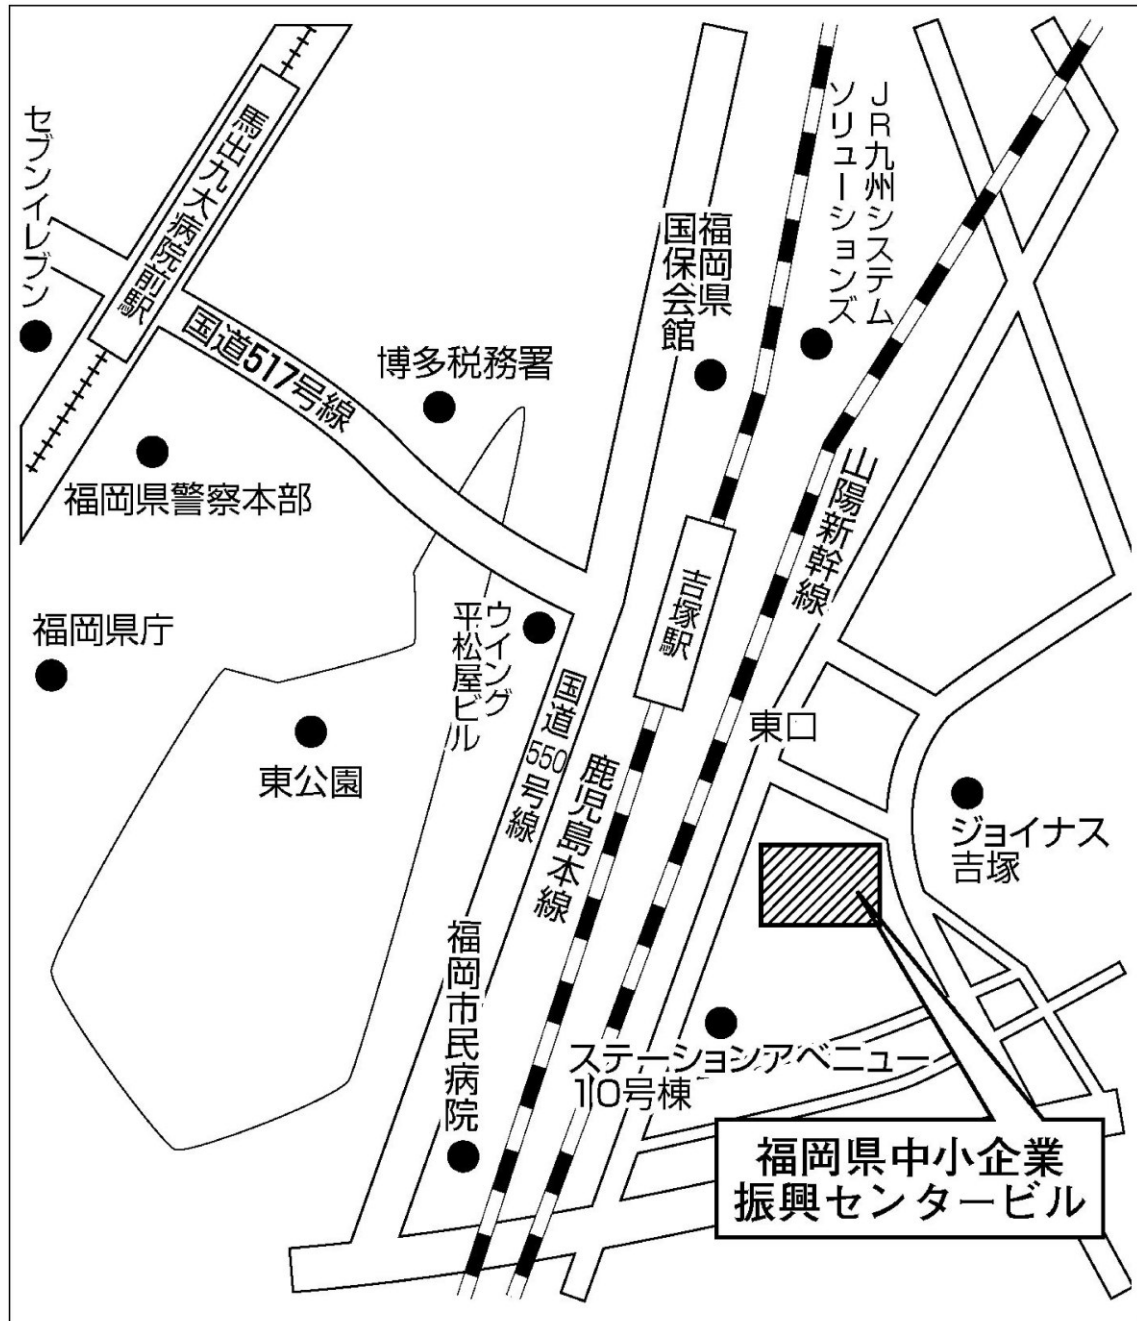

会場案内地図

福岡県中小企業振興センタービル

福岡県福岡市博多区吉塚本町9-15

交通案内

JR「吉塚駅」下車東口より徒歩1分

地下鉄箱崎線「馬出九大病院前駅」下車徒歩10分