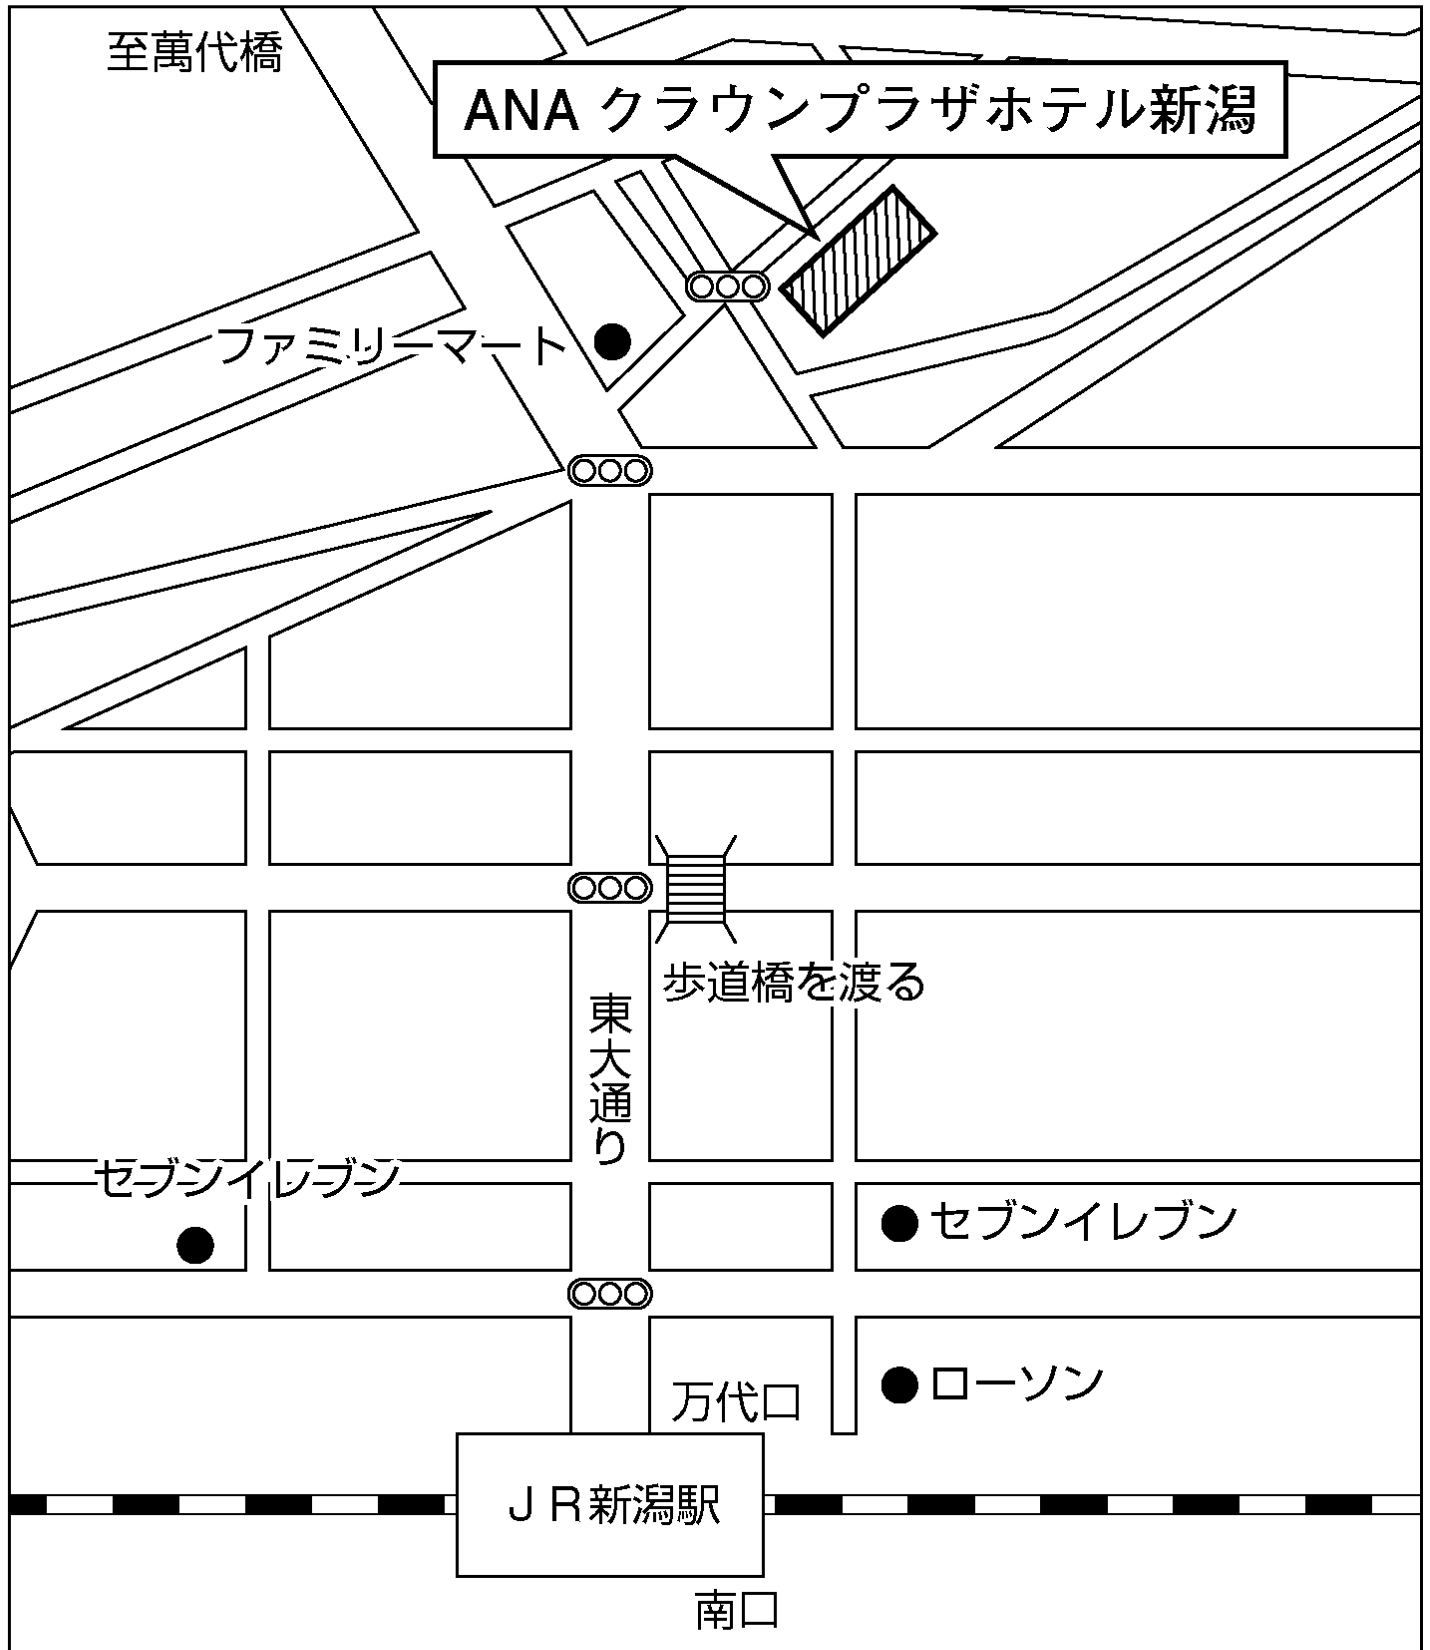

会場案内地図

北農健保会館

北海道札幌市中央区北4条西7-1-4

交通案内

J R 「札幌駅」南口より徒歩6分

地下鉄「さっぽろ駅」より徒歩6分

会場案内地図

TKP仙台西口ビジネスセンター

宮城県仙台市青葉区本町1-5-31

交通案内

JR東北本線「仙台駅」西口より徒歩約5分

会場案内地図

日本大学 法学部 神田三崎町キャンパス 本館

東京都千代田区神田三崎町2-3-1

交通案内

JR総武線・中央線「水道橋」駅下車東口より徒歩約5分

都営地下鉄三田線「水道橋」駅下車A2出口より徒歩約6分

都営地下鉄新宿線・三田線、東京メトロ半蔵門線「神保町」駅下車A4出口より徒歩約9分

会場案内地図

ANA クラウンプラザホテル新潟

新潟県新潟市中央区万代 5-11-20

交通案内

JR「新潟駅」下車万代口より徒歩15分

JR「新潟駅」下車万代口よりタクシーで5分

会場案内地図

愛知県産業労働センター

愛知県名古屋市中村区名駅 4-4-38

交通案内

JR「名古屋駅」下車桜通口よりミッドランドスクエア方面徒歩5分
ユニモール地下街5番出口より徒歩2分
名駅地下街サンロードよりミッドランドスクエア、マルケイ観光ビル、
名古屋クロスコートタワーを經由徒歩8分

会場案内地図

天満研修センター

大阪府大阪市北区錦町2-21