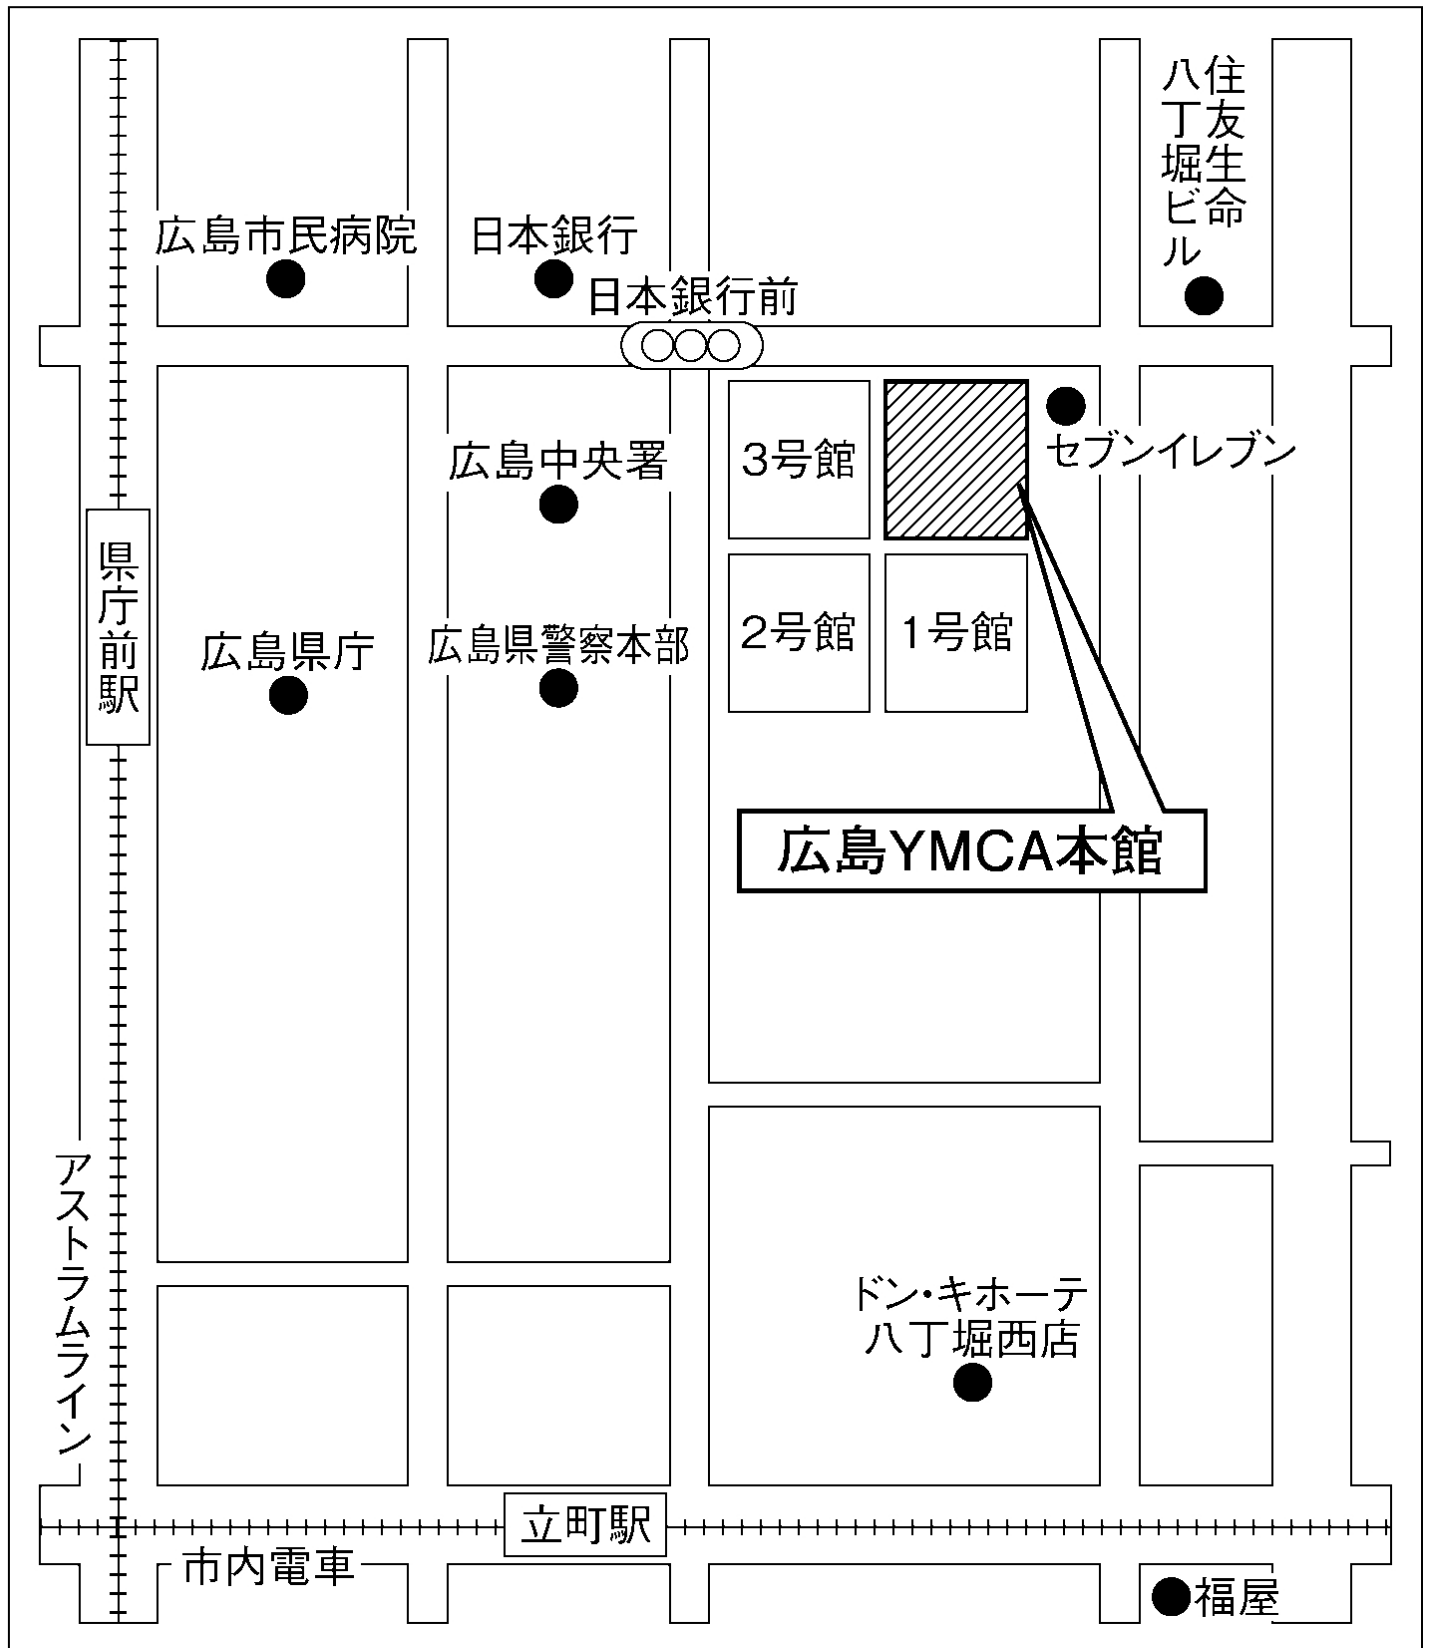

会場案内地図

北農健保会館

北海道札幌市中央区北4条西7-1-4

交通案内

J R 「札幌駅」南口より徒歩6分

地下鉄「さっぽろ駅」より徒歩6分

会場案内地図

TKP仙台西口ビジネスセンター

会場案内地図

愛知県産業労働センター

愛知県名古屋市中村区名駅 4-4-38

交通案内

JR「名古屋駅」下車桜通口よりミッドランドスクエア方面徒歩5分
ユニモール地下街5番出口より徒歩2分
名駅地下街サンロードよりミッドランドスクエア、マルケイ観光ビル、
名古屋クロスコートタワーを經由徒歩8分

会場案内地図

天満研修センター

大阪府大阪市北区錦町2-21

交通案内

JR「大阪駅」から大阪環状線外回りでひと駅のJR「天満駅」下車徒歩2分

地下鉄堺筋線「扇町駅」下車1番出口より徒歩約7分

地下鉄谷町線「天神橋筋六丁目駅」下車12番出口より徒歩約10分

会場案内地図

広島YMCA本館

広島県広島市中区八丁堀7-11

交通案内

市内電車「立町電停」より徒歩3分

アストラムライン「県庁前駅」より徒歩7分

JR「広島駅」よりタクシーで10分

会場案内地図

高松商工会議所

香川県高松市番町2-2-2

交通案内

JR「高松駅」より徒歩10分