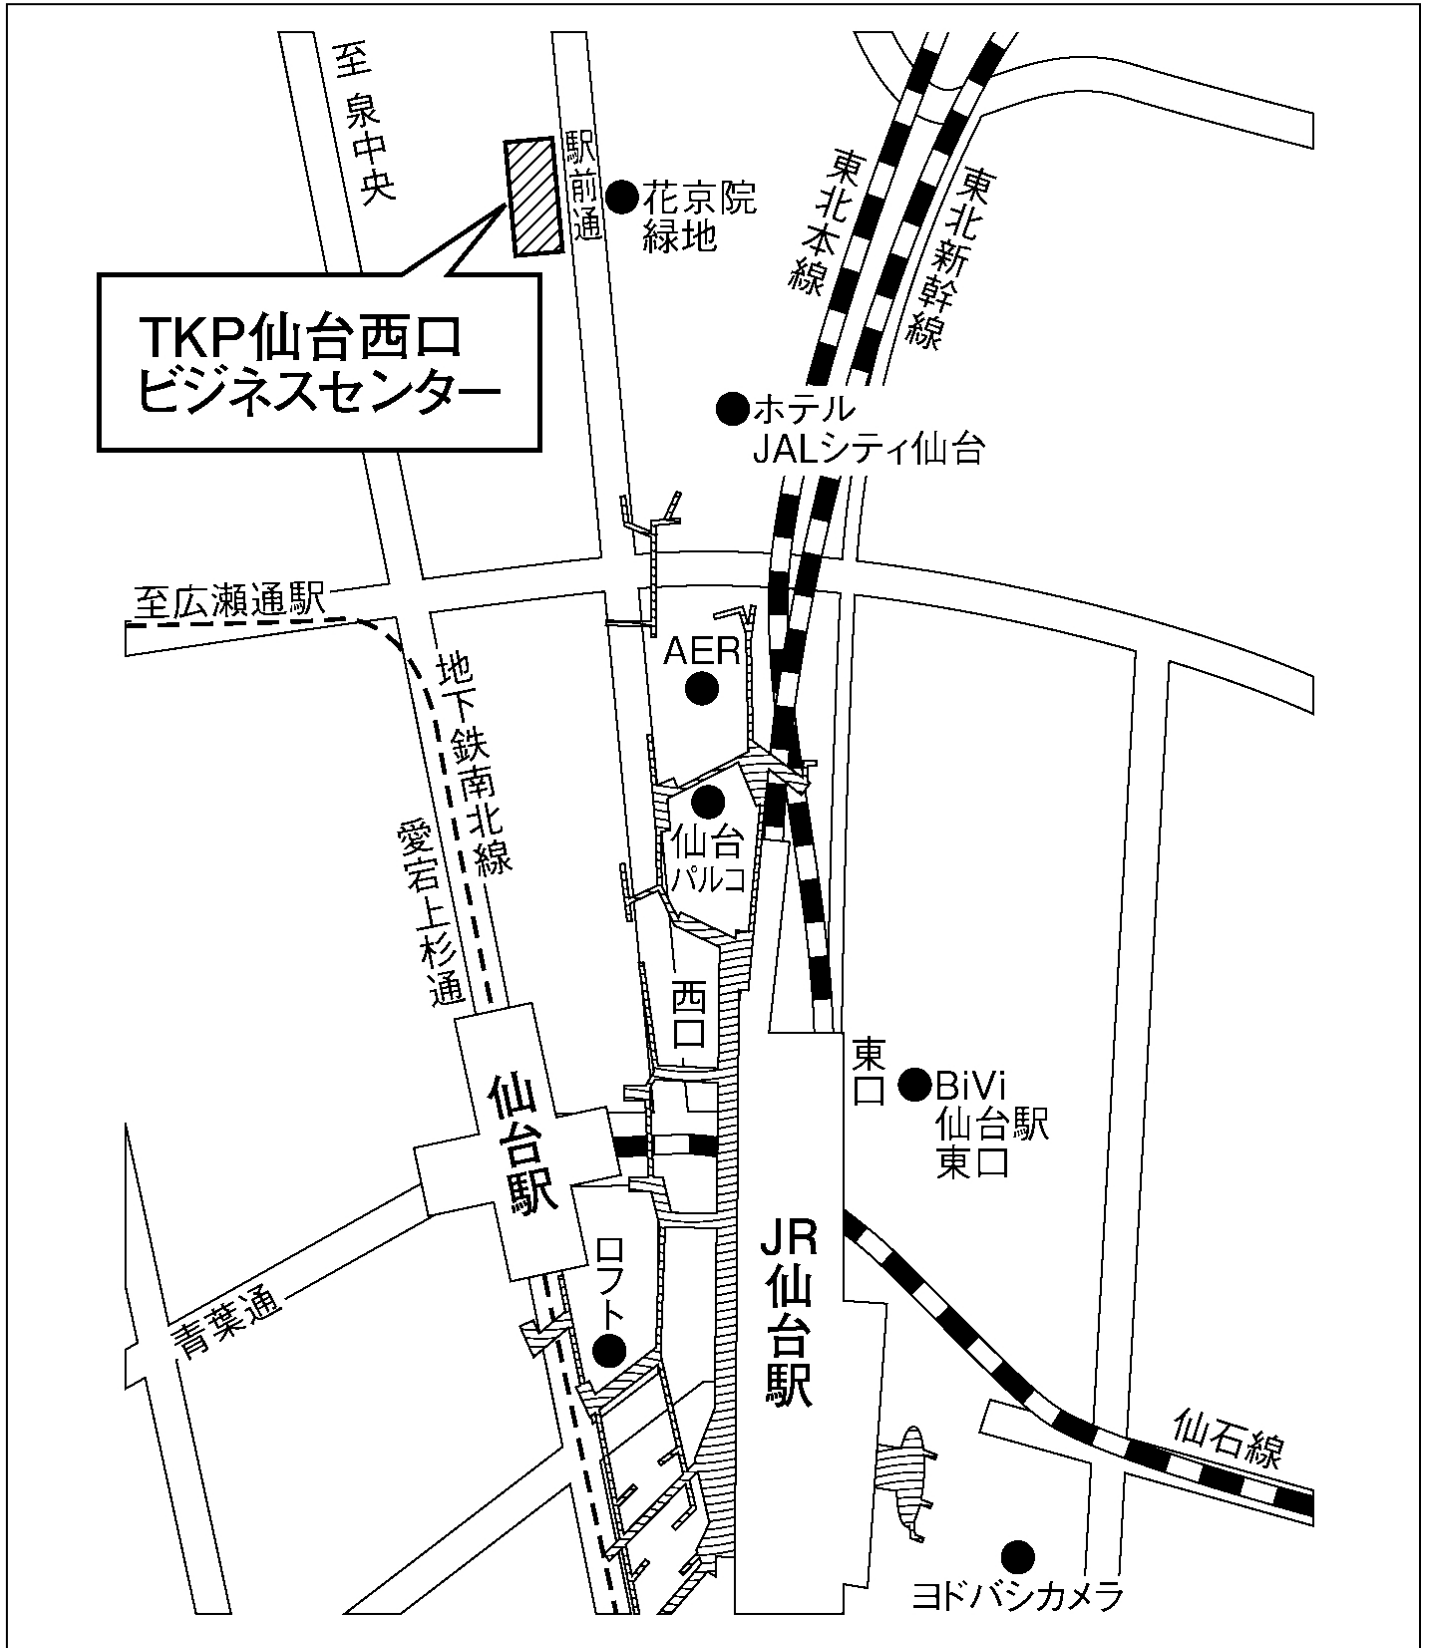

会場案内地図

北農健保会館

北海道札幌市中央区北4条西7-1-4

交通案内

J R 「札幌駅」南口より徒歩6分

地下鉄「さっぽろ駅」より徒歩6分

会場案内地図

TKP仙台西口ビジネスセンター

宮城県仙台市青葉区本町1-5-31

交通案内

JR東北本線「仙台駅」西口より徒歩約5分

会場案内地図

日本大学 法学部 神田三崎町キャンパス 本館

東京都千代田区神田三崎町2-3-1

交通案内

JR総武線・中央線「水道橋」駅下車東口より徒歩約5分

都営地下鉄三田線「水道橋」駅下車A2出口より徒歩約6分

都営地下鉄新宿線・三田線、東京メトロ半蔵門線「神保町」駅下車A4出口より徒歩約9分

会場案内地図

ANA クラウンプラザホテル新潟

新潟県新潟市中央区万代 5-11-20

交通案内

JR「新潟駅」下車万代口より徒歩15分

JR「新潟駅」下車万代口よりタクシーで5分

会場案内地図

愛知県産業労働センター

愛知県名古屋市中村区名駅 4-4-38

交通案内

JR「名古屋駅」下車桜通口よりミッドランドスクエア方面徒歩5分
ユニモール地下街5番出口より徒歩2分
名駅地下街サンロードよりミッドランドスクエア、マルケイ観光ビル、
名古屋クロスコートタワーを經由徒歩8分

会場案内地図

天満研修センター

大阪府大阪市北区錦町2-21