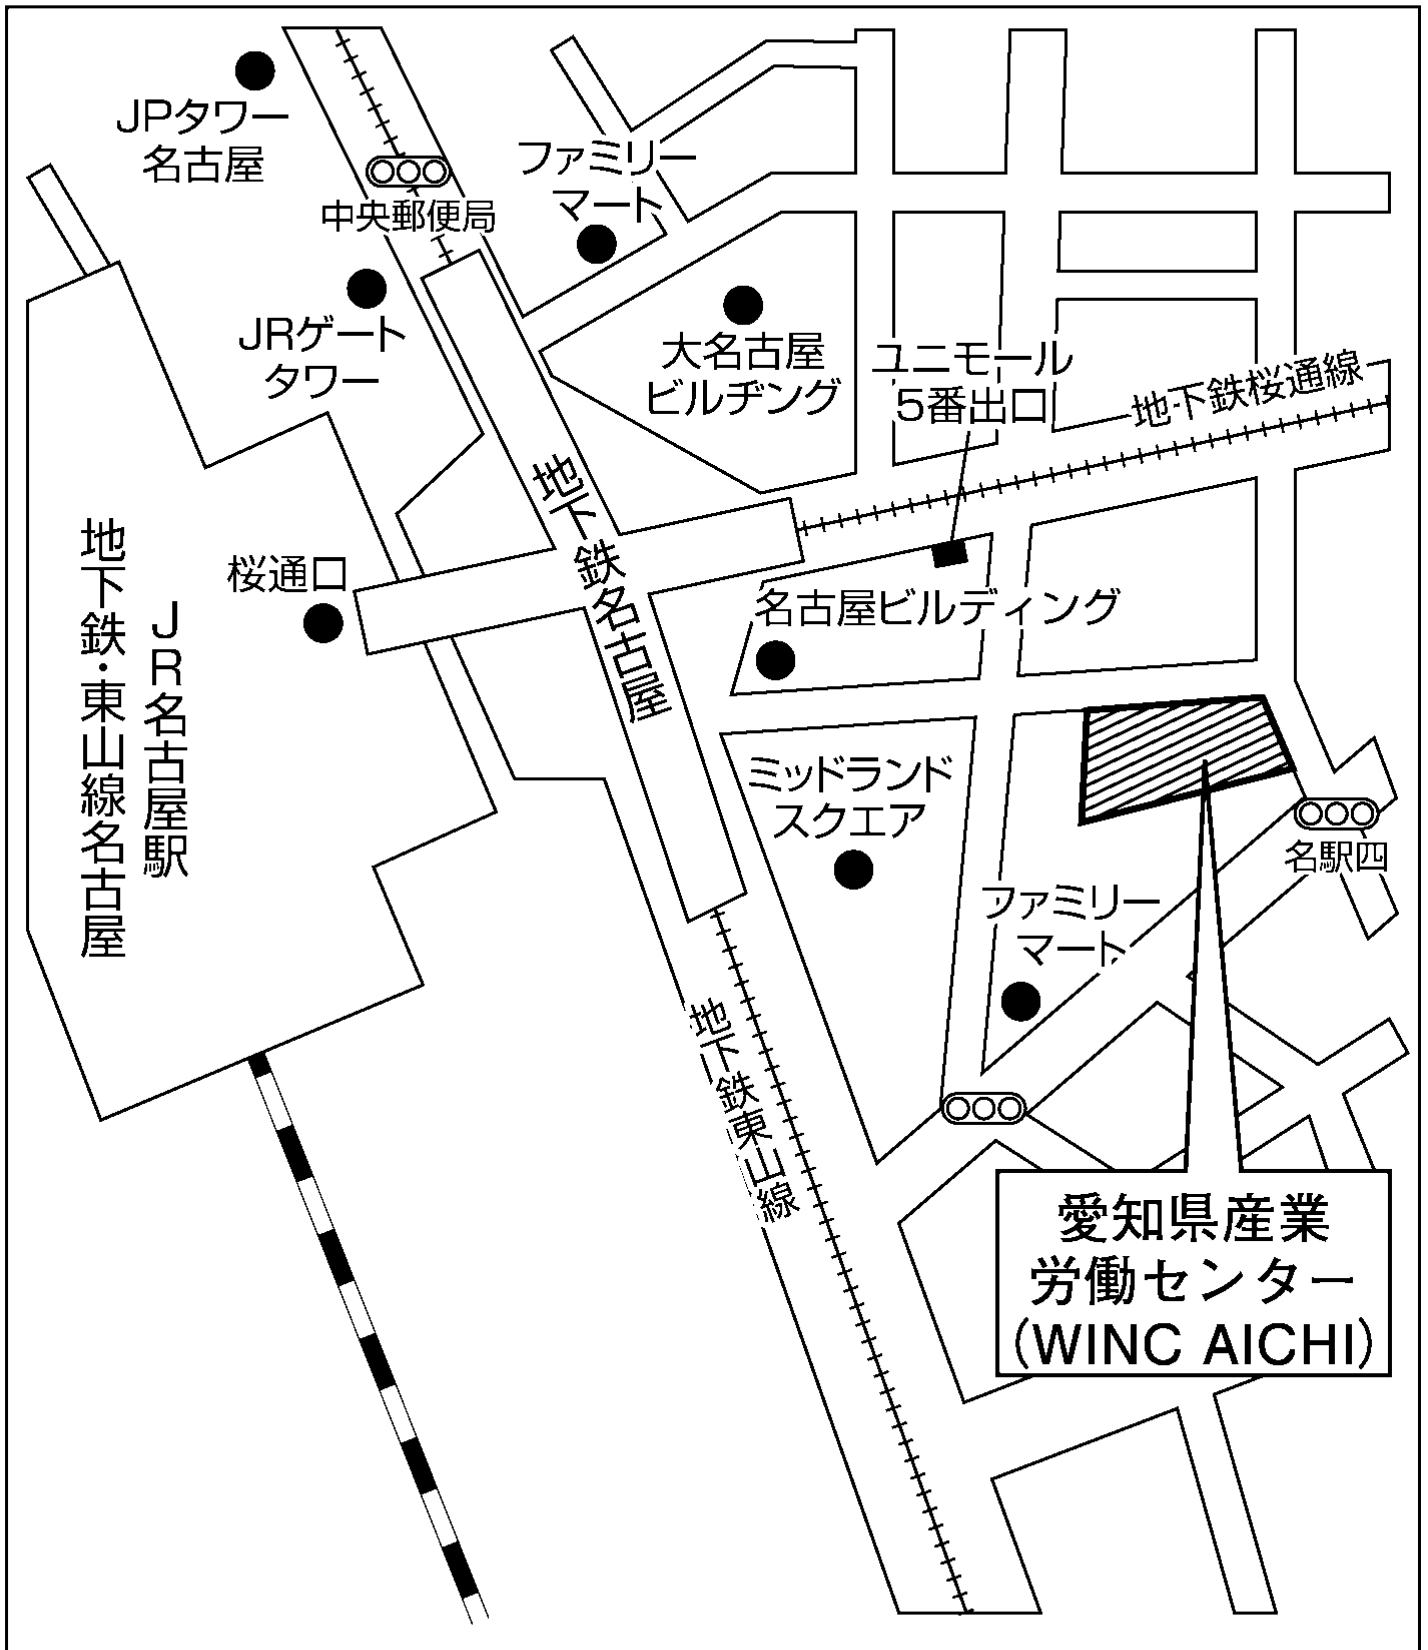

会場案内地図

北農健保会館

北海道札幌市中央区北4条西7-1-4

交通案内

J R 「札幌駅」南口より徒歩6分

地下鉄「さっぽろ駅」より徒歩6分

会場案内地図

TKP仙台西口ビジネスセンター

都営地下鉄三田線「水道橋」駅下車A2出口より徒歩約6分

都営地下鉄新宿線・三田線、東京メトロ半蔵門線「神保町」駅下車A4出口より徒歩約9分

会場案内地図

ANA クラウンプラザホテル新潟

新潟県新潟市中央区万代 5-11-20

交通案内

JR「新潟駅」下車万代口より徒歩15分

JR「新潟駅」下車万代口よりタクシーで5分

会場案内地図

愛知県産業労働センター

愛知県名古屋市中村区名駅 4-4-38

交通案内

JR「名古屋駅」下車桜通口よりミッドランドスクエア方面徒歩5分
ユニモール地下街5番出口より徒歩2分
名駅地下街サンロードよりミッドランドスクエア、マルケイ観光ビル、
名古屋クロスコートタワーを經由徒歩8分

会場案内地図

天満研修センター

大阪府大阪市北区錦町2-21

交通案内

JR「大阪駅」から大阪環状線外回りでひと駅のJR「天満駅」下車徒歩2分

地下鉄堺筋線「扇町駅」下車1番出口より徒歩約7分

地下鉄谷町線「天神橋筋六丁目駅」下車12番出口より徒歩約10分

会場案内地図

広島YMCA本館

広島県広島市中区八丁堀7-11

交通案内