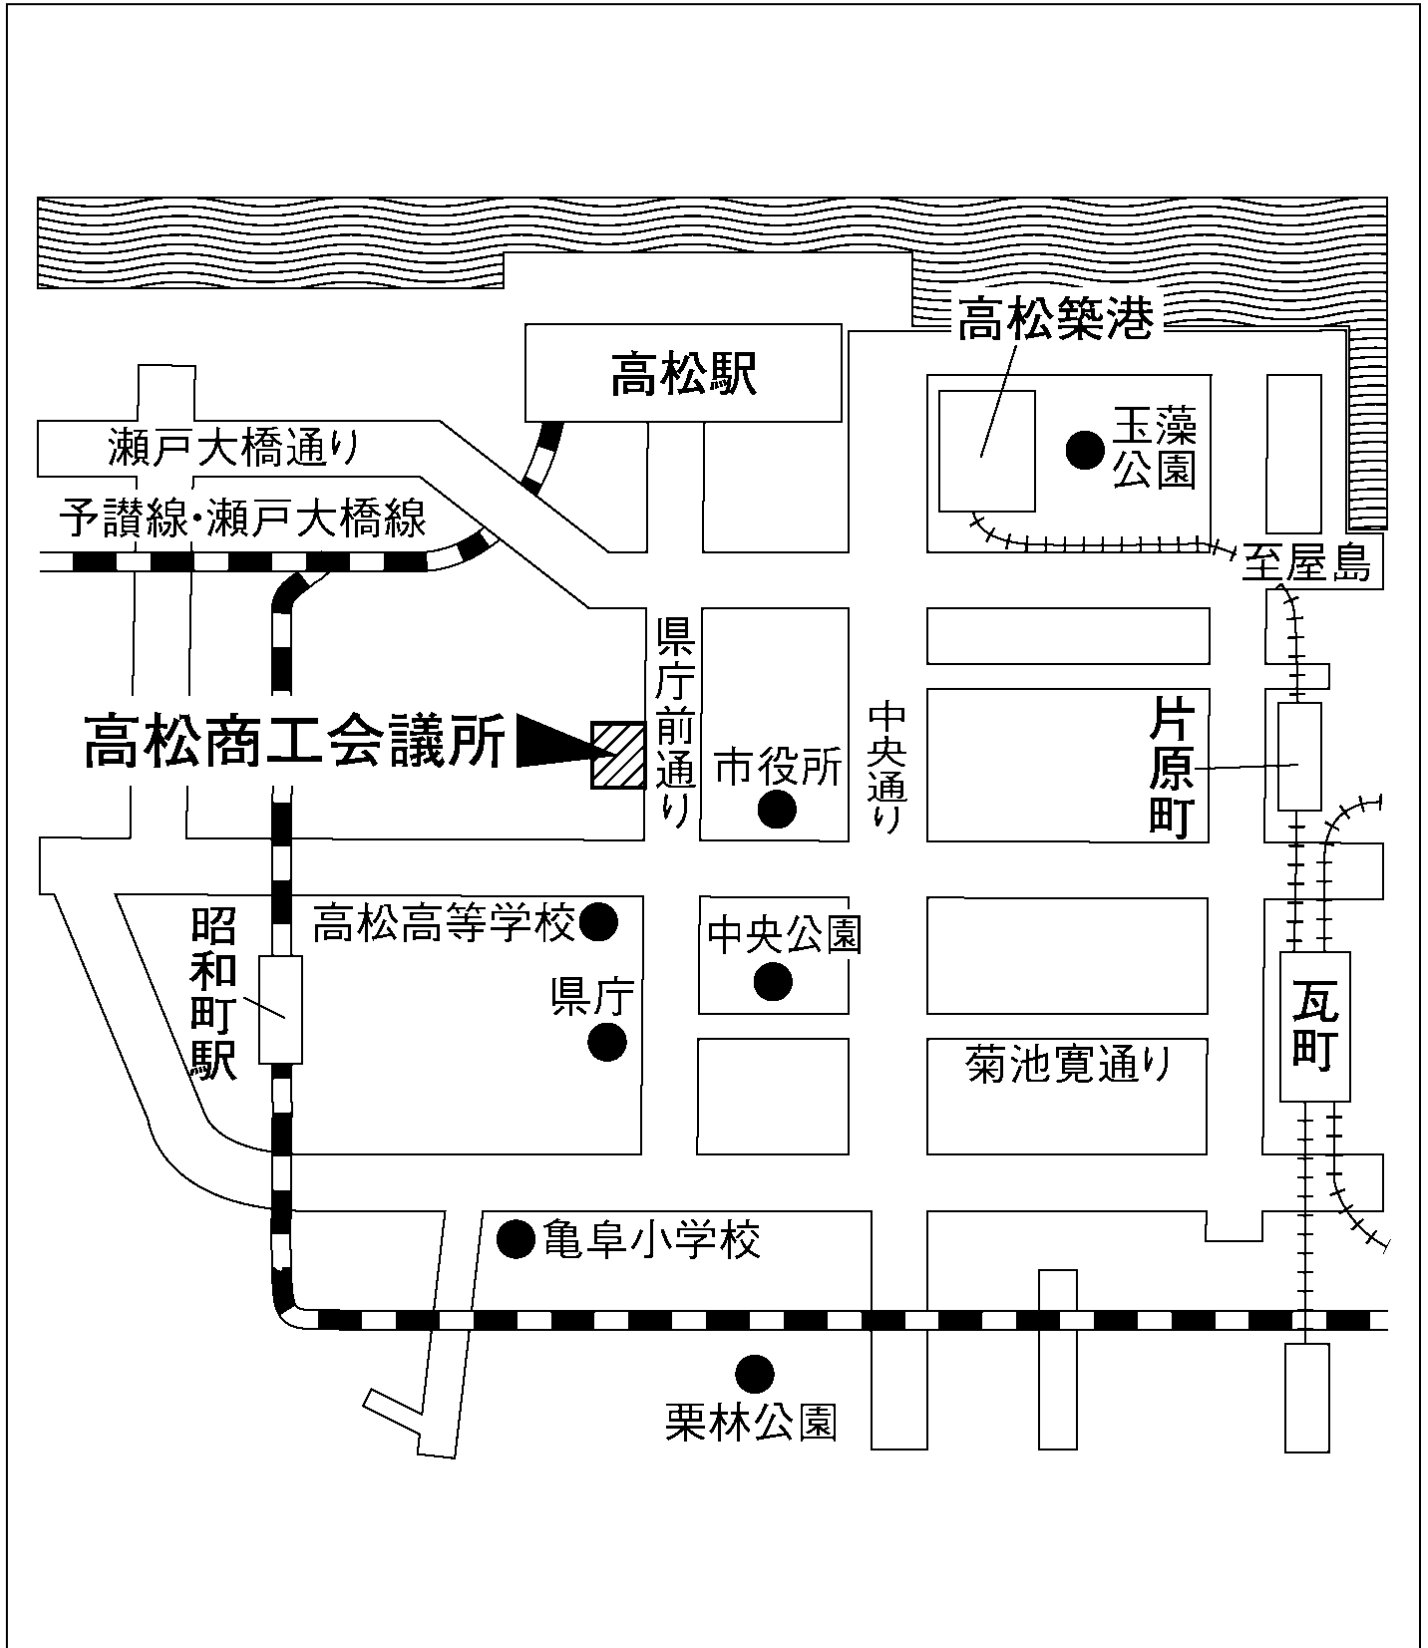

会場案内地図

北農健保会館

北海道札幌市中央区北4条西7-1-4

交通案内

J R 「札幌駅」南口より徒歩6分

地下鉄「さっぽろ駅」より徒歩6分

会場案内地図

TKP仙台西口ビジネスセンター

会場案内地図

愛知県産業労働センター

愛知県名古屋市中村区名駅 4-4-38

交通案内

JR「名古屋駅」下車桜通口よりミッドランドスクエア方面徒歩5分
ユニモール地下街5番出口より徒歩2分
名駅地下街サンロードよりミッドランドスクエア、マルケイ観光ビル、
名古屋クロスコートタワーを經由徒歩8分

会場案内地図

天満研修センター

大阪府大阪市北区錦町2-21

交通案内

JR「大阪駅」から大阪環状線外回りでひと駅のJR「天満駅」下車徒歩2分

地下鉄堺筋線「扇町駅」下車1番出口より徒歩約7分

地下鉄谷町線「天神橋筋六丁目駅」下車12番出口より徒歩約10分

会場案内地図

広島YMCA本館

広島県広島市中区八丁堀7-11

交通案内

市内電車「立町電停」より徒歩3分

アストラムライン「県庁前駅」より徒歩7分

JR「広島駅」よりタクシーで10分

会場案内地図

高松商工会議所

香川県高松市番町2-2-2

交通案内

JR「高松駅」より徒歩10分