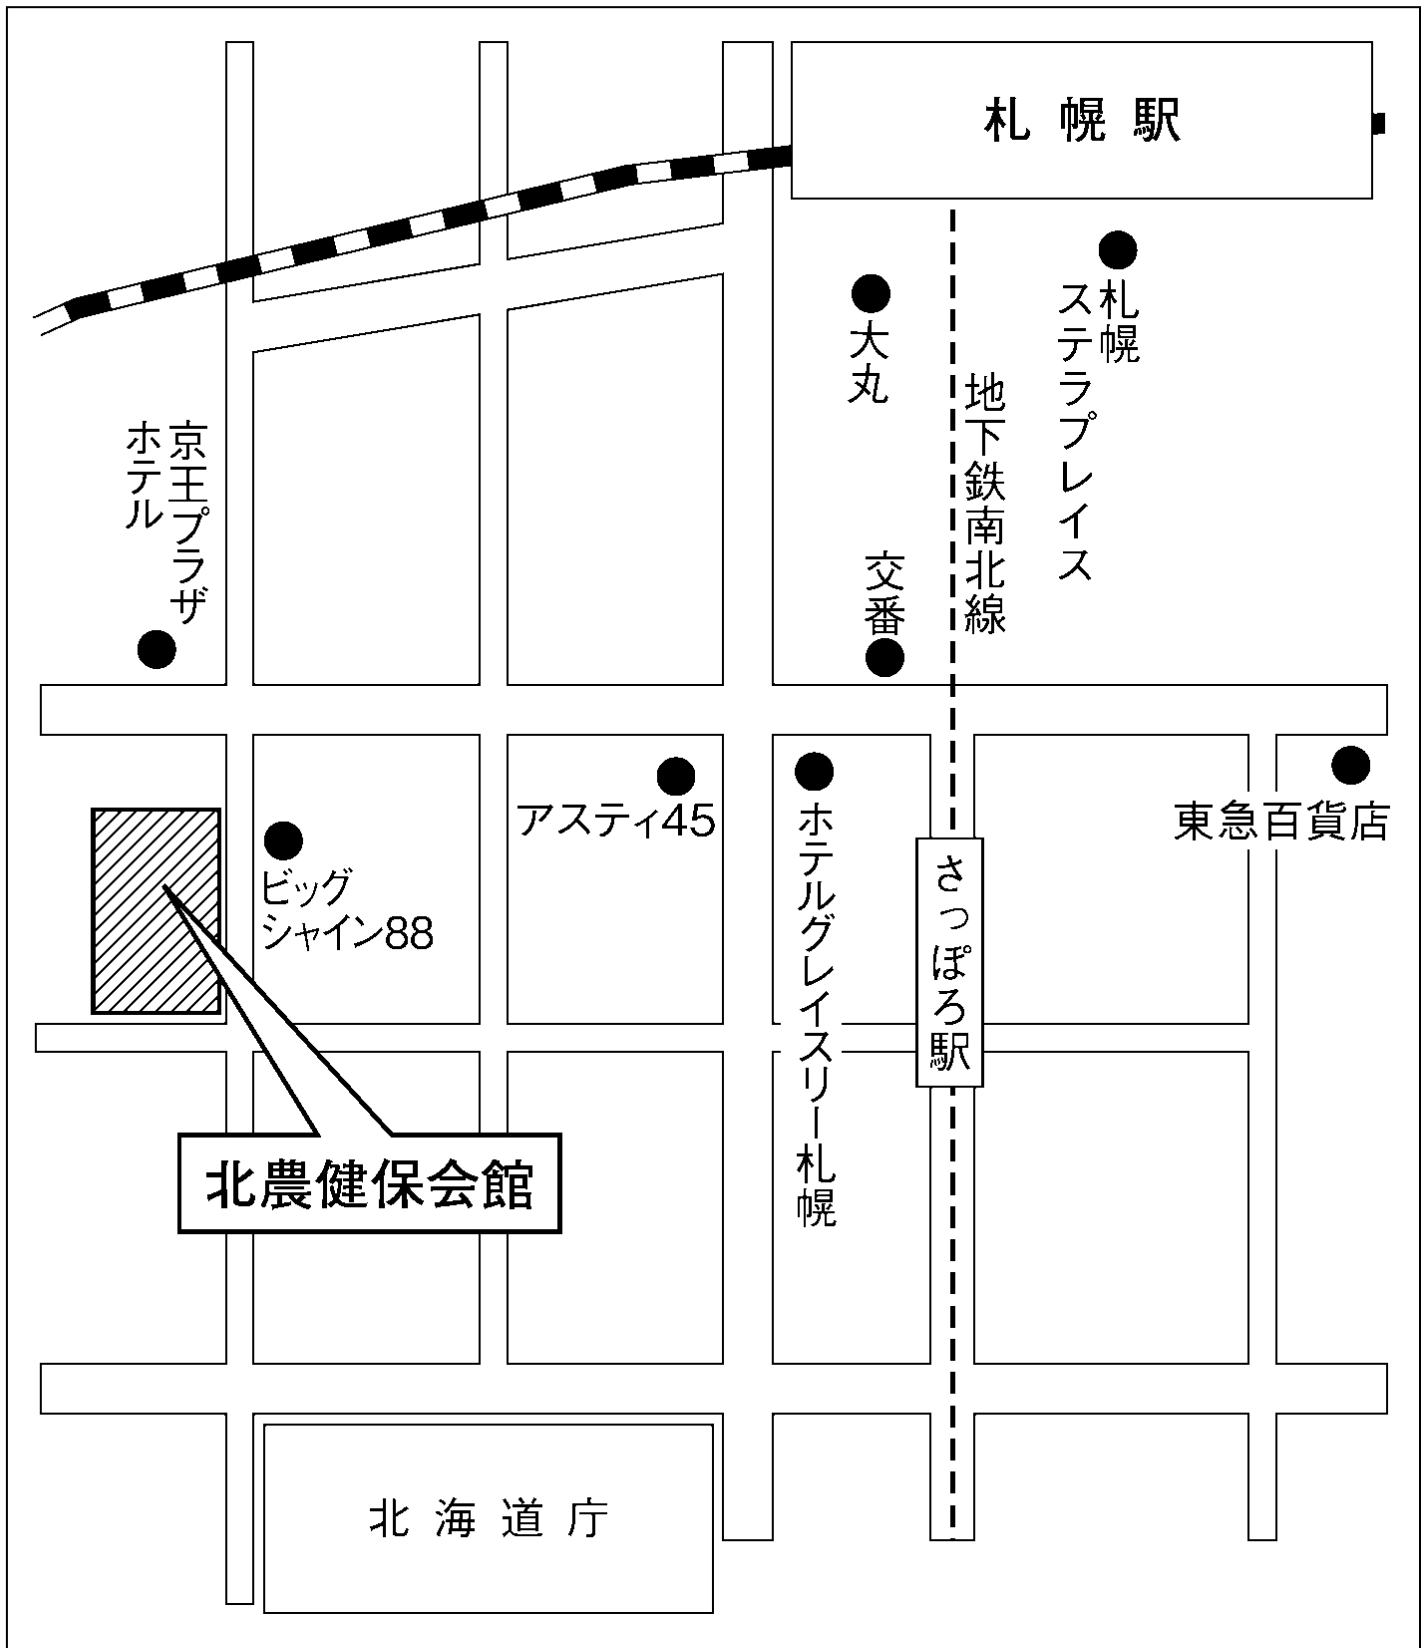

令和8年不動産鑑定士試験の試験場

令和8年不動産鑑定士試験（短答式試験）の試験場は、下記のとおりです。
なお、会場へのお問い合わせはご遠慮下さい。

● 短答式試験：令和8年 5月17日（日）

（試験地）	（試験場）
北海道札幌市	北農健保会館 北海道札幌市中央区北4条西7-1-4
宮城県仙台市	TKP仙台西口ビジネスセンター 宮城県仙台市青葉区本町1-5-31
東京都23区	日本大学法学部神田三崎町キャンパス 本館 東京都千代田区神田三崎町2-3-1
新潟県新潟市	ANAクラウンプラザホテル新潟 新潟県新潟市中央区万代5-11-20
愛知県名古屋市	愛知県産業労働センター 愛知県名古屋市中村区名駅4-4-38
大阪府大阪市	天満研修センター 大阪府大阪市北区錦町2-21
広島県広島市	広島YMCA 本館 広島県広島市中区八丁堀7-11
香川県高松市	高松商工会議所 香川県高松市番町2-2-2
福岡県福岡市	福岡県中小企業振興センタービル 福岡県福岡市博多区吉塚本町9-15
沖縄県那覇市	沖縄県青年会館 沖縄県那覇市久米2-15-23

会場案内地図

北農健保会館

北海道札幌市中央区北4条西7-1-4

交通案内

J R 「札幌駅」南口より徒歩6分

地下鉄「さっぽろ駅」より徒歩6分

会場案内地図

TKP仙台西口ビジネスセンター

宮城県仙台市青葉区本町1-5-31

交通案内

JR東北本線「仙台駅」西口より徒歩約5分

会場案内地図

日本大学 法学部 神田三崎町キャンパス 本館

東京都千代田区神田三崎町2-3-1

交通案内

JR総武線・中央線「水道橋」駅下車東口より徒歩約5分

都営地下鉄三田線「水道橋」駅下車A2出口より徒歩約6分

都営地下鉄新宿線・三田線、東京メトロ半蔵門線「神保町」駅下車A4出口より徒歩約9分

会場案内地図

ANA クラウンプラザホテル新潟

新潟県新潟市中央区万代 5-11-20

交通案内

JR「新潟駅」下車万代口より徒歩15分

JR「新潟駅」下車万代口よりタクシーで5分