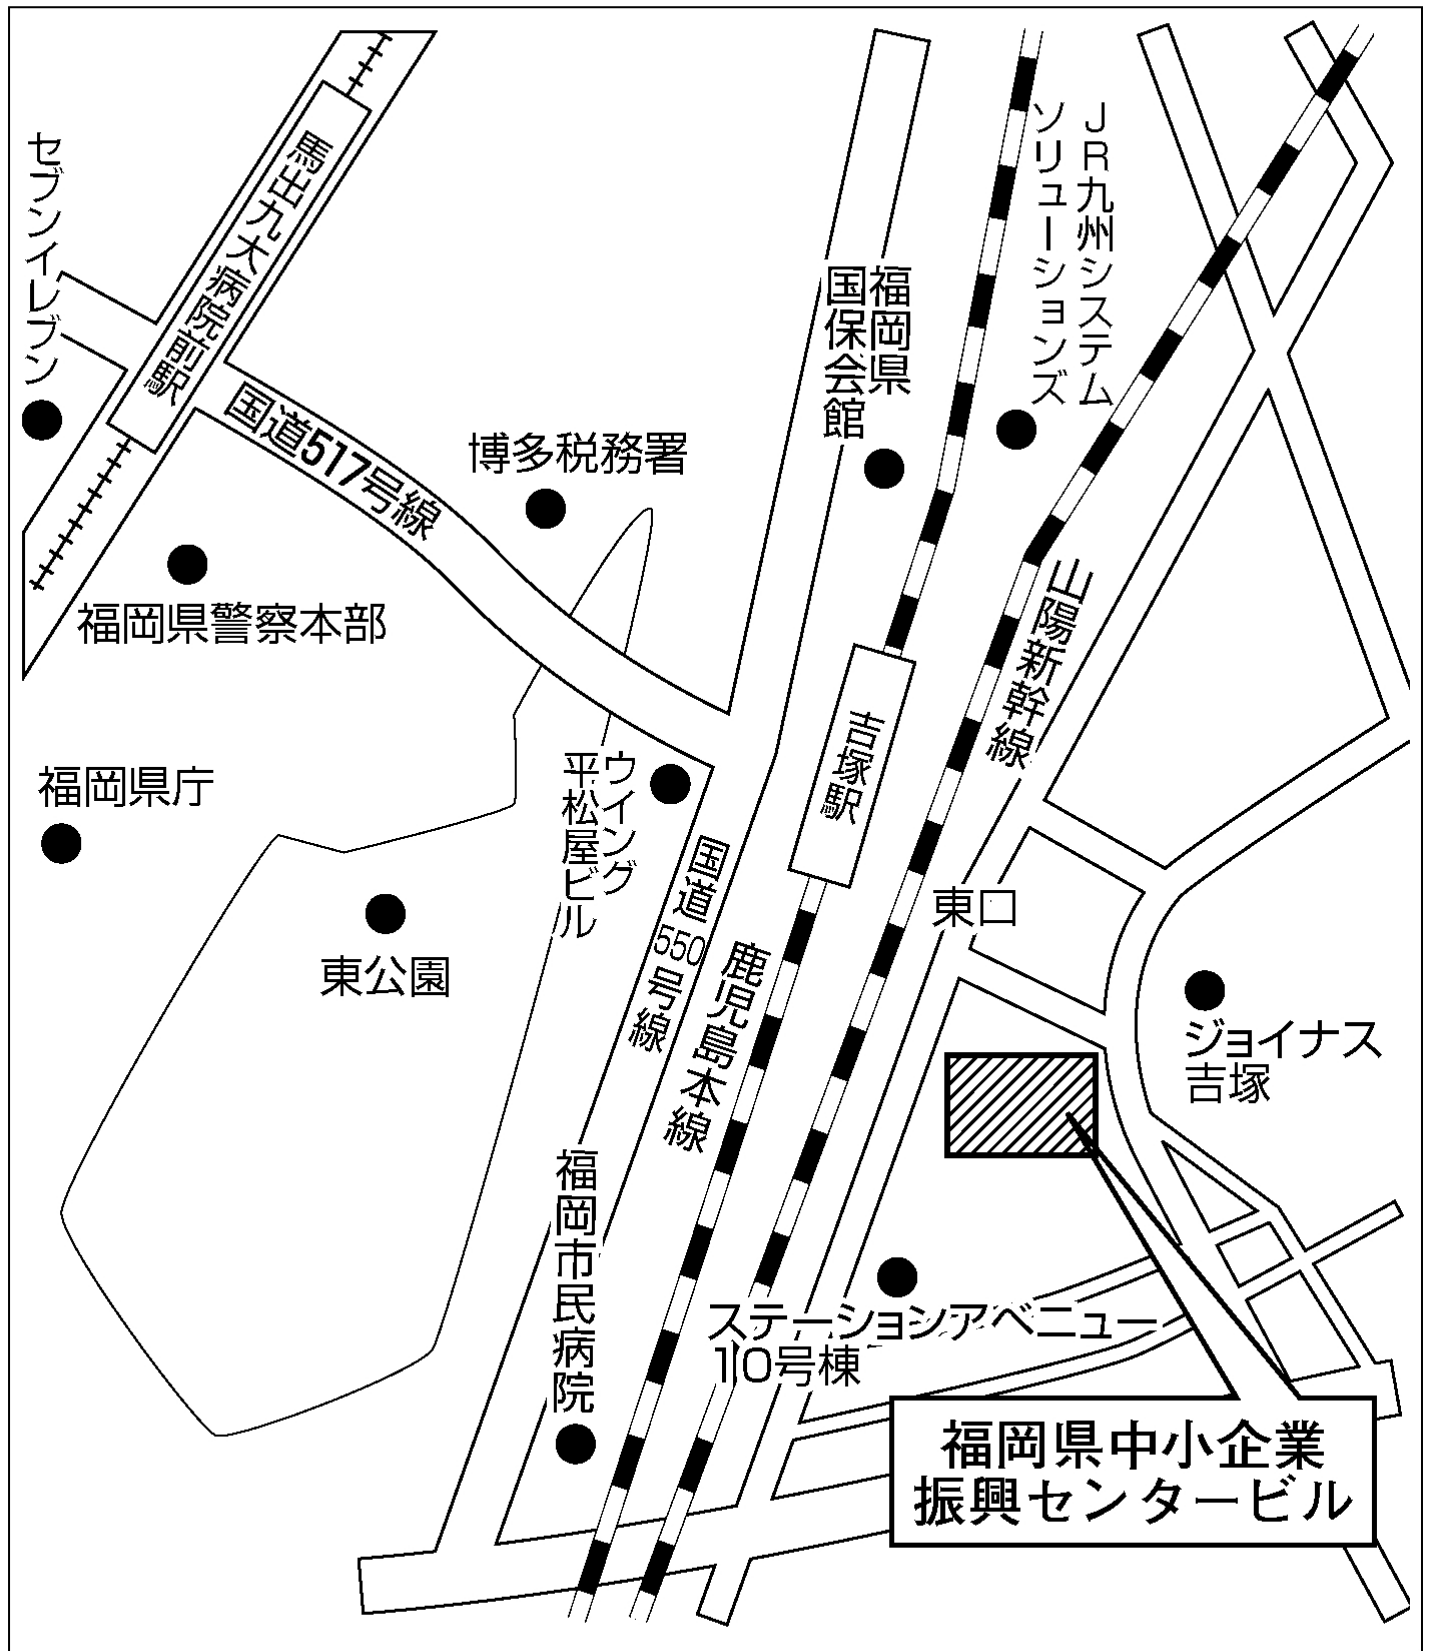

会場案内地図

福岡県中小企業振興センタービル

福岡県福岡市博多区吉塚本町9-15

交通案内

JR「吉塚駅」下車東口より徒歩1分

地下鉄箱崎線「馬出九大病院前駅」下車徒歩10分