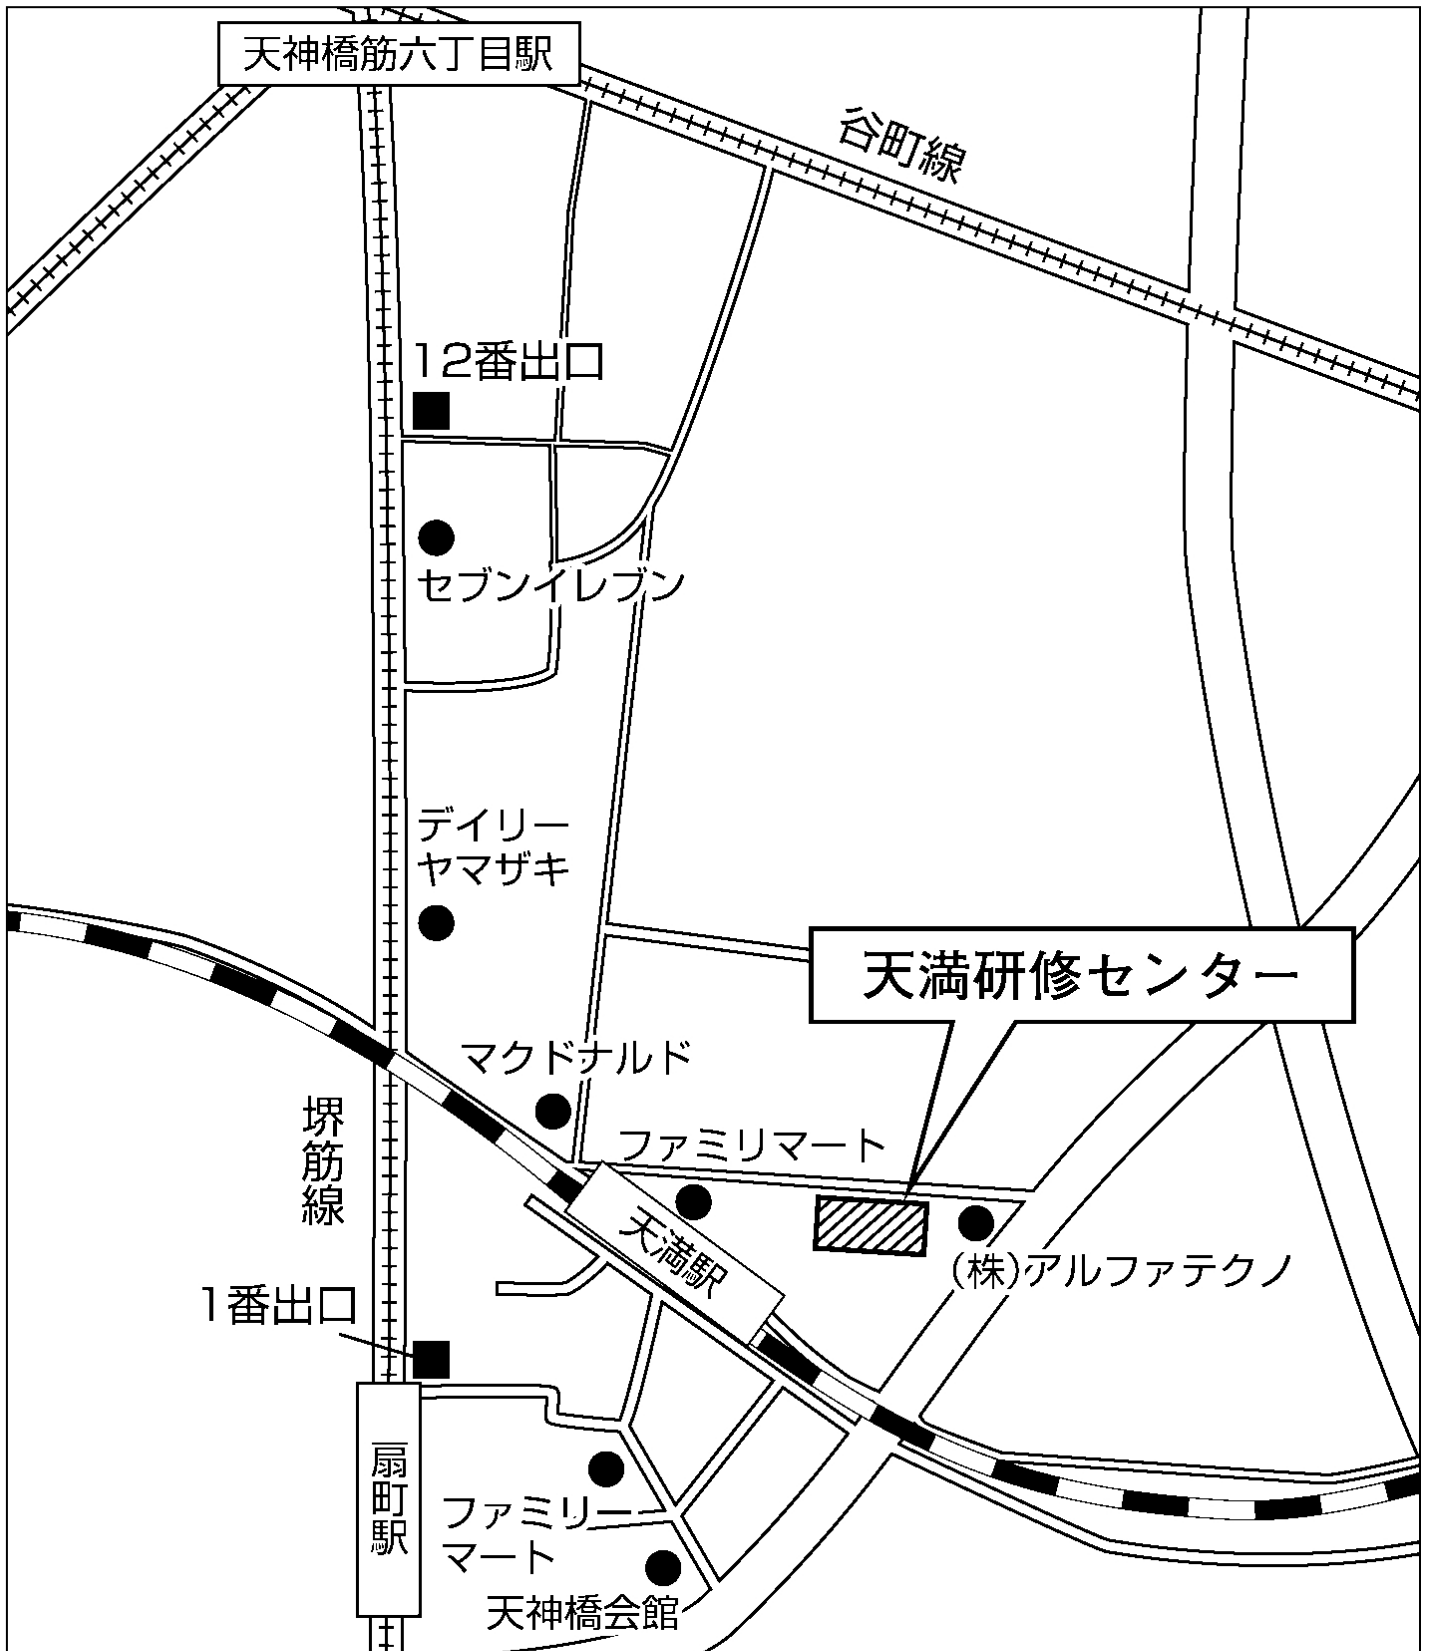

会場案内地図

北農健保会館

北海道札幌市中央区北4条西7-1-4

交通案内

J R 「札幌駅」南口より徒歩6分

地下鉄「さっぽろ駅」より徒歩6分

会場案内地図

TKP仙台西口ビジネスセンター

都営地下鉄三田線「水道橋」駅下車A2出口より徒歩約6分

都営地下鉄新宿線・三田線、東京メトロ半蔵門線「神保町」駅下車A4出口より徒歩約9分

会場案内地図

ANA クラウンプラザホテル新潟

新潟県新潟市中央区万代 5-11-20

交通案内

JR「新潟駅」下車万代口より徒歩15分

JR「新潟駅」下車万代口よりタクシーで5分

会場案内地図

愛知県産業労働センター

愛知県名古屋市中村区名駅 4-4-38

交通案内

JR「名古屋駅」下車桜通口よりミッドランドスクエア方面徒歩5分
ユニモール地下街5番出口より徒歩2分
名駅地下街サンロードよりミッドランドスクエア、マルケイ観光ビル、
名古屋クロスコートタワーを經由徒歩8分

会場案内地図

天満研修センター

大阪府大阪市北区錦町2-21

交通案内

JR「大阪駅」から大阪環状線外回りでひと駅のJR「天満駅」下車徒歩2分

地下鉄堺筋線「扇町駅」下車1番出口より徒歩約7分

地下鉄谷町線「天神橋筋六丁目駅」下車12番出口より徒歩約10分

会場案内地図

広島YMCA本館

広島県広島市中区八丁堀7-11

交通案内