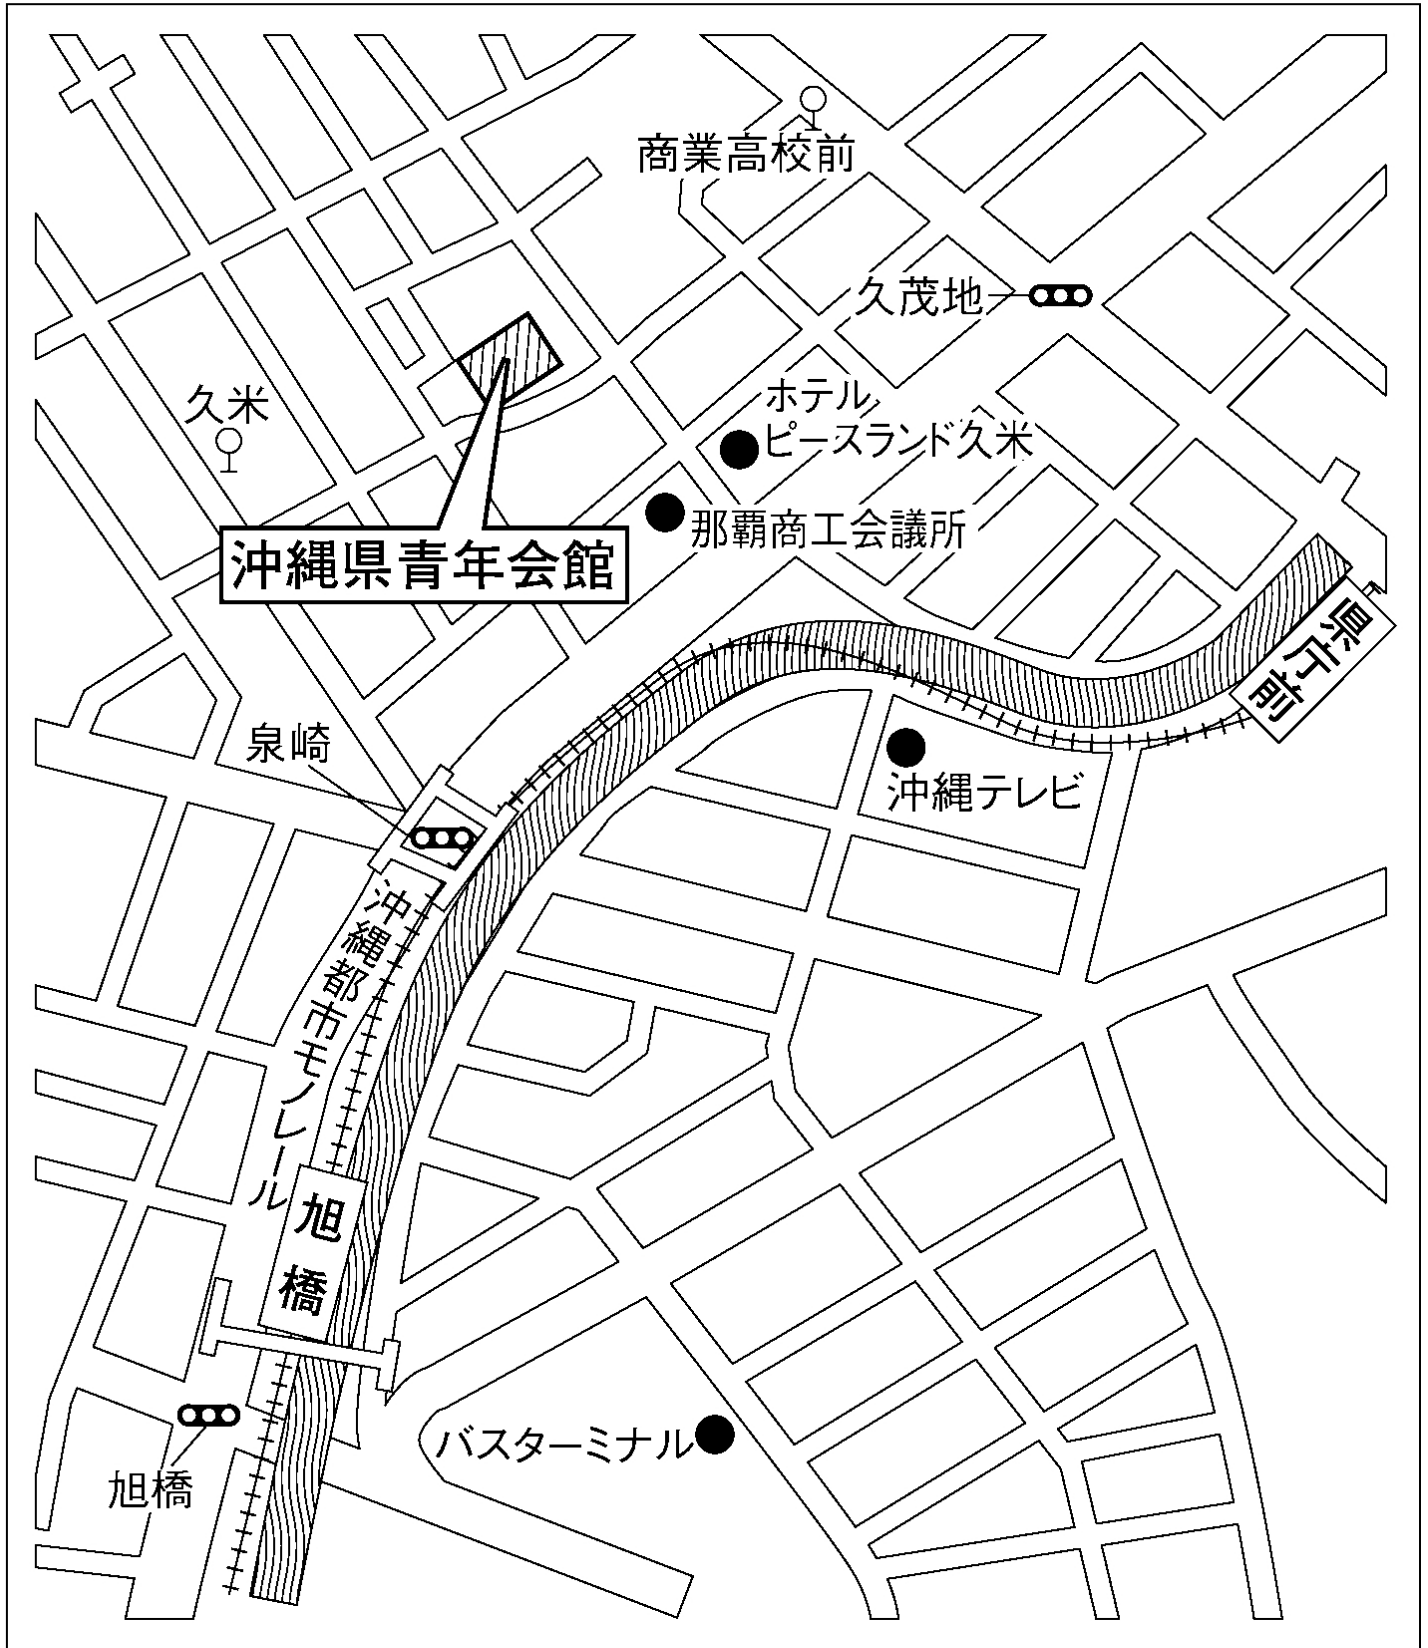

会場案内地図

沖縄県青年会館

沖縄県那覇市久米2-15-23

交通案内

沖縄都市モノレール「旭橋駅」・「県庁前駅」より徒歩7分

バス停「商業高校前」・「久米」より徒歩5分