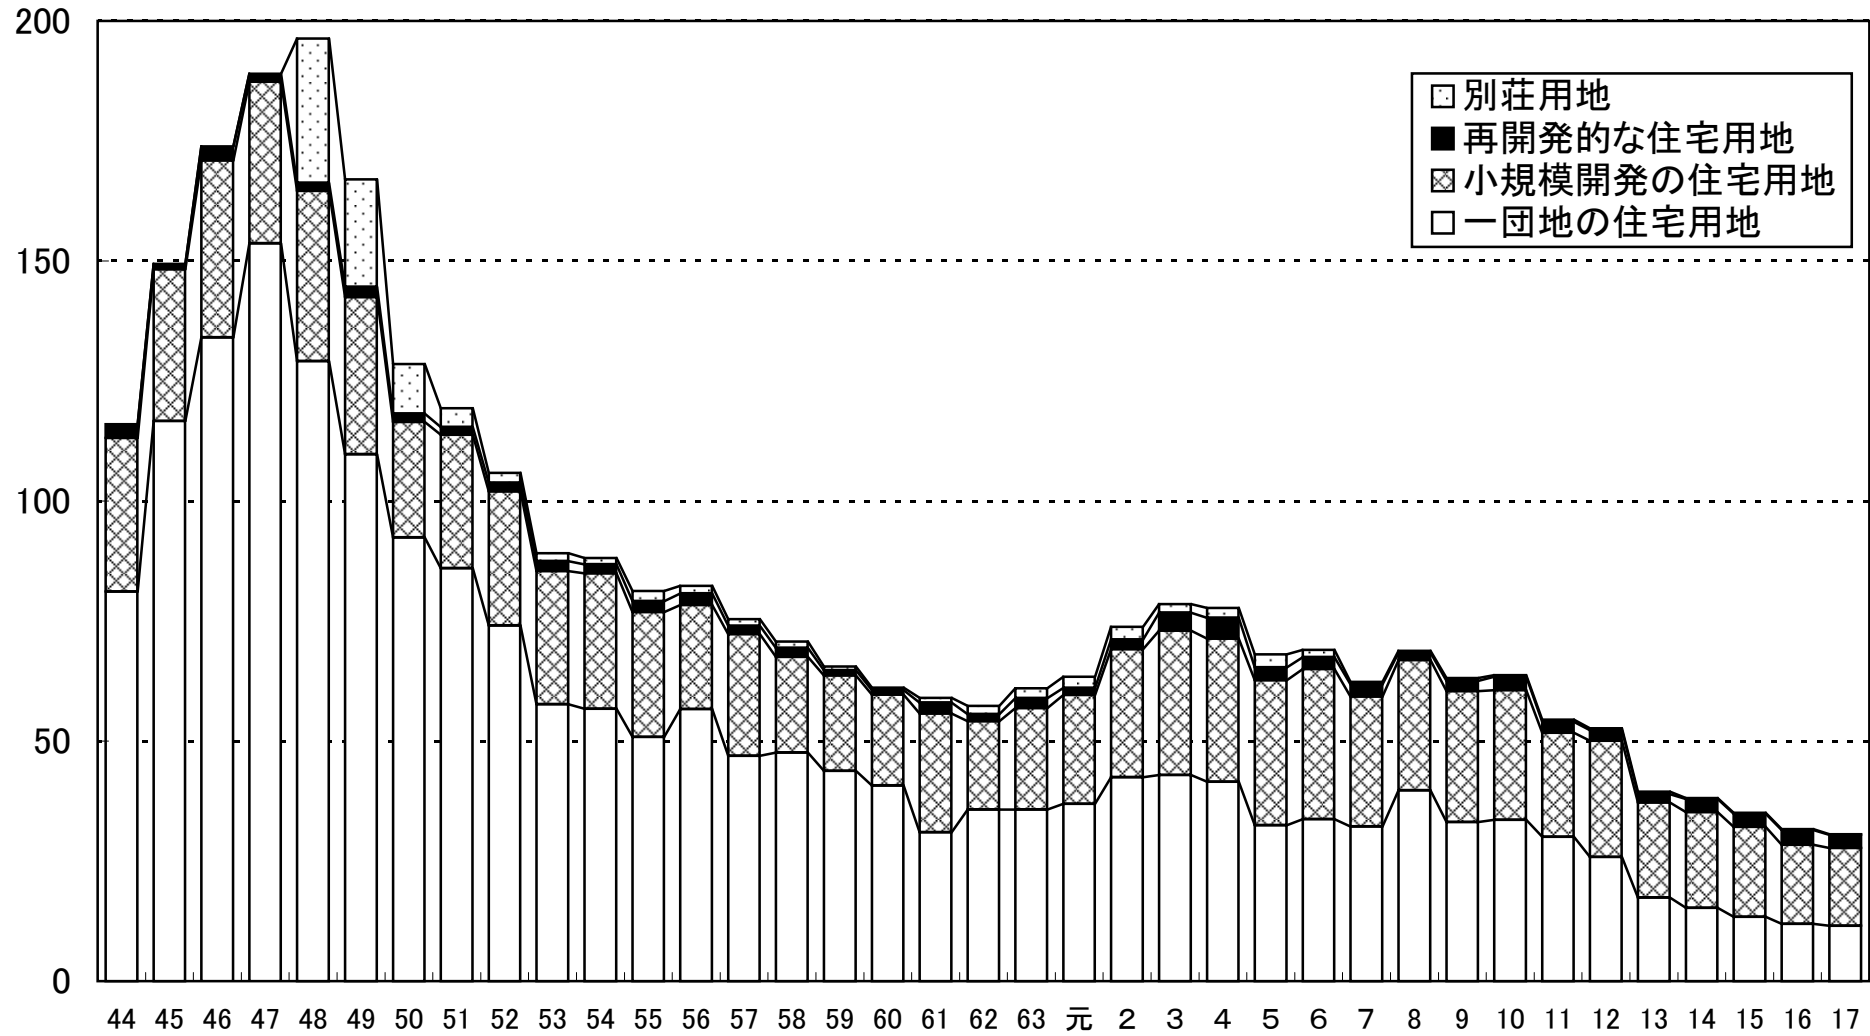

住宅用地完成面積の推移

百万m²

年度