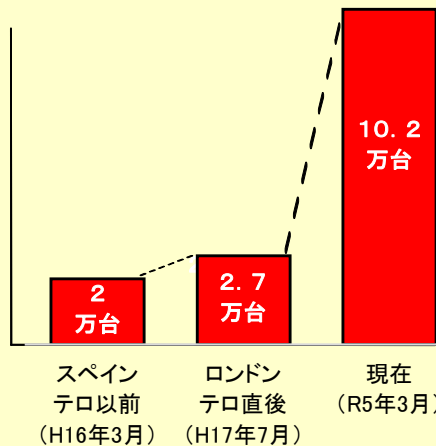

## 不審物発見に係る電子掲示板・構内放送等による協力要請

ポスターの掲示

電子掲示板のテロップ表示

## カメラによるモニタリング

駅構内の重要ポイントにカメラ設置

録画機能付きモニターで保存・チェック

ロンドンの地下鉄等同時爆発テロにおいても、カメラの映像記録が容疑者特定の有効な手がかりとなった。

## ◆我が国の駅構内におけるカメラの設置状況