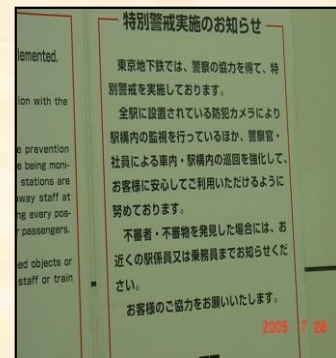

## 駅係員・ガードマン等による巡回警備

駅係員・ガードマンによる日々の定期的な巡回警備

腕章等の着用により、「目に見える」巡回警備

警察官による巡回・立哨

## 不審物発見に係る電子掲示板・構内放送等による協力要請

ポスターの掲示

電子掲示板のテロップ表示

## カメラによるモニタリング

駅構内の重要ポイントにカメラ設置

録画機能付きモニターで保存・チェック

ロンドンの地下鉄等同時爆発テロにおいても、カメラの映像記録が容疑者特定の有効な手がかりとなった。