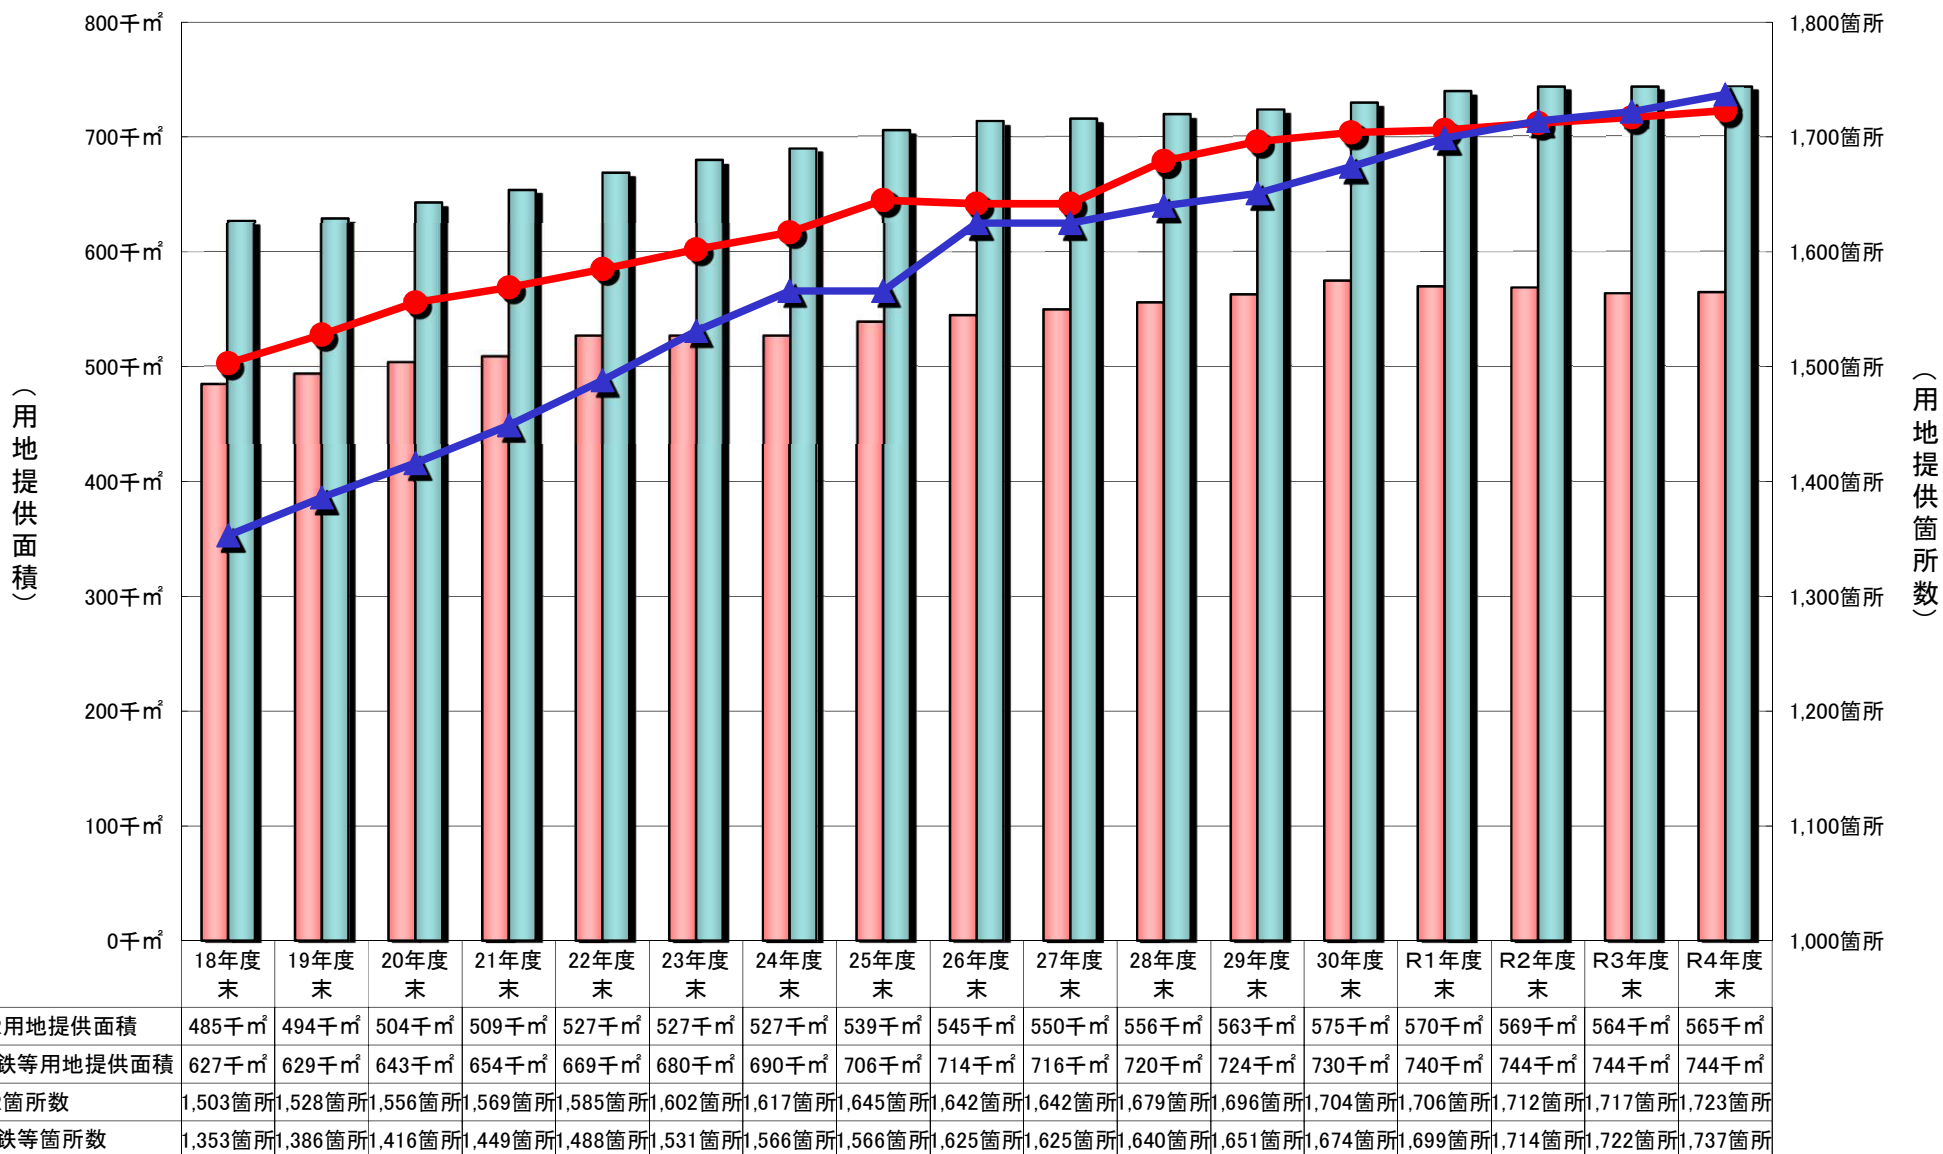

## 鉄道事業者の自転車等駐車場用地の提供状況等の推移

※民鉄は大手民鉄16社の合計数値